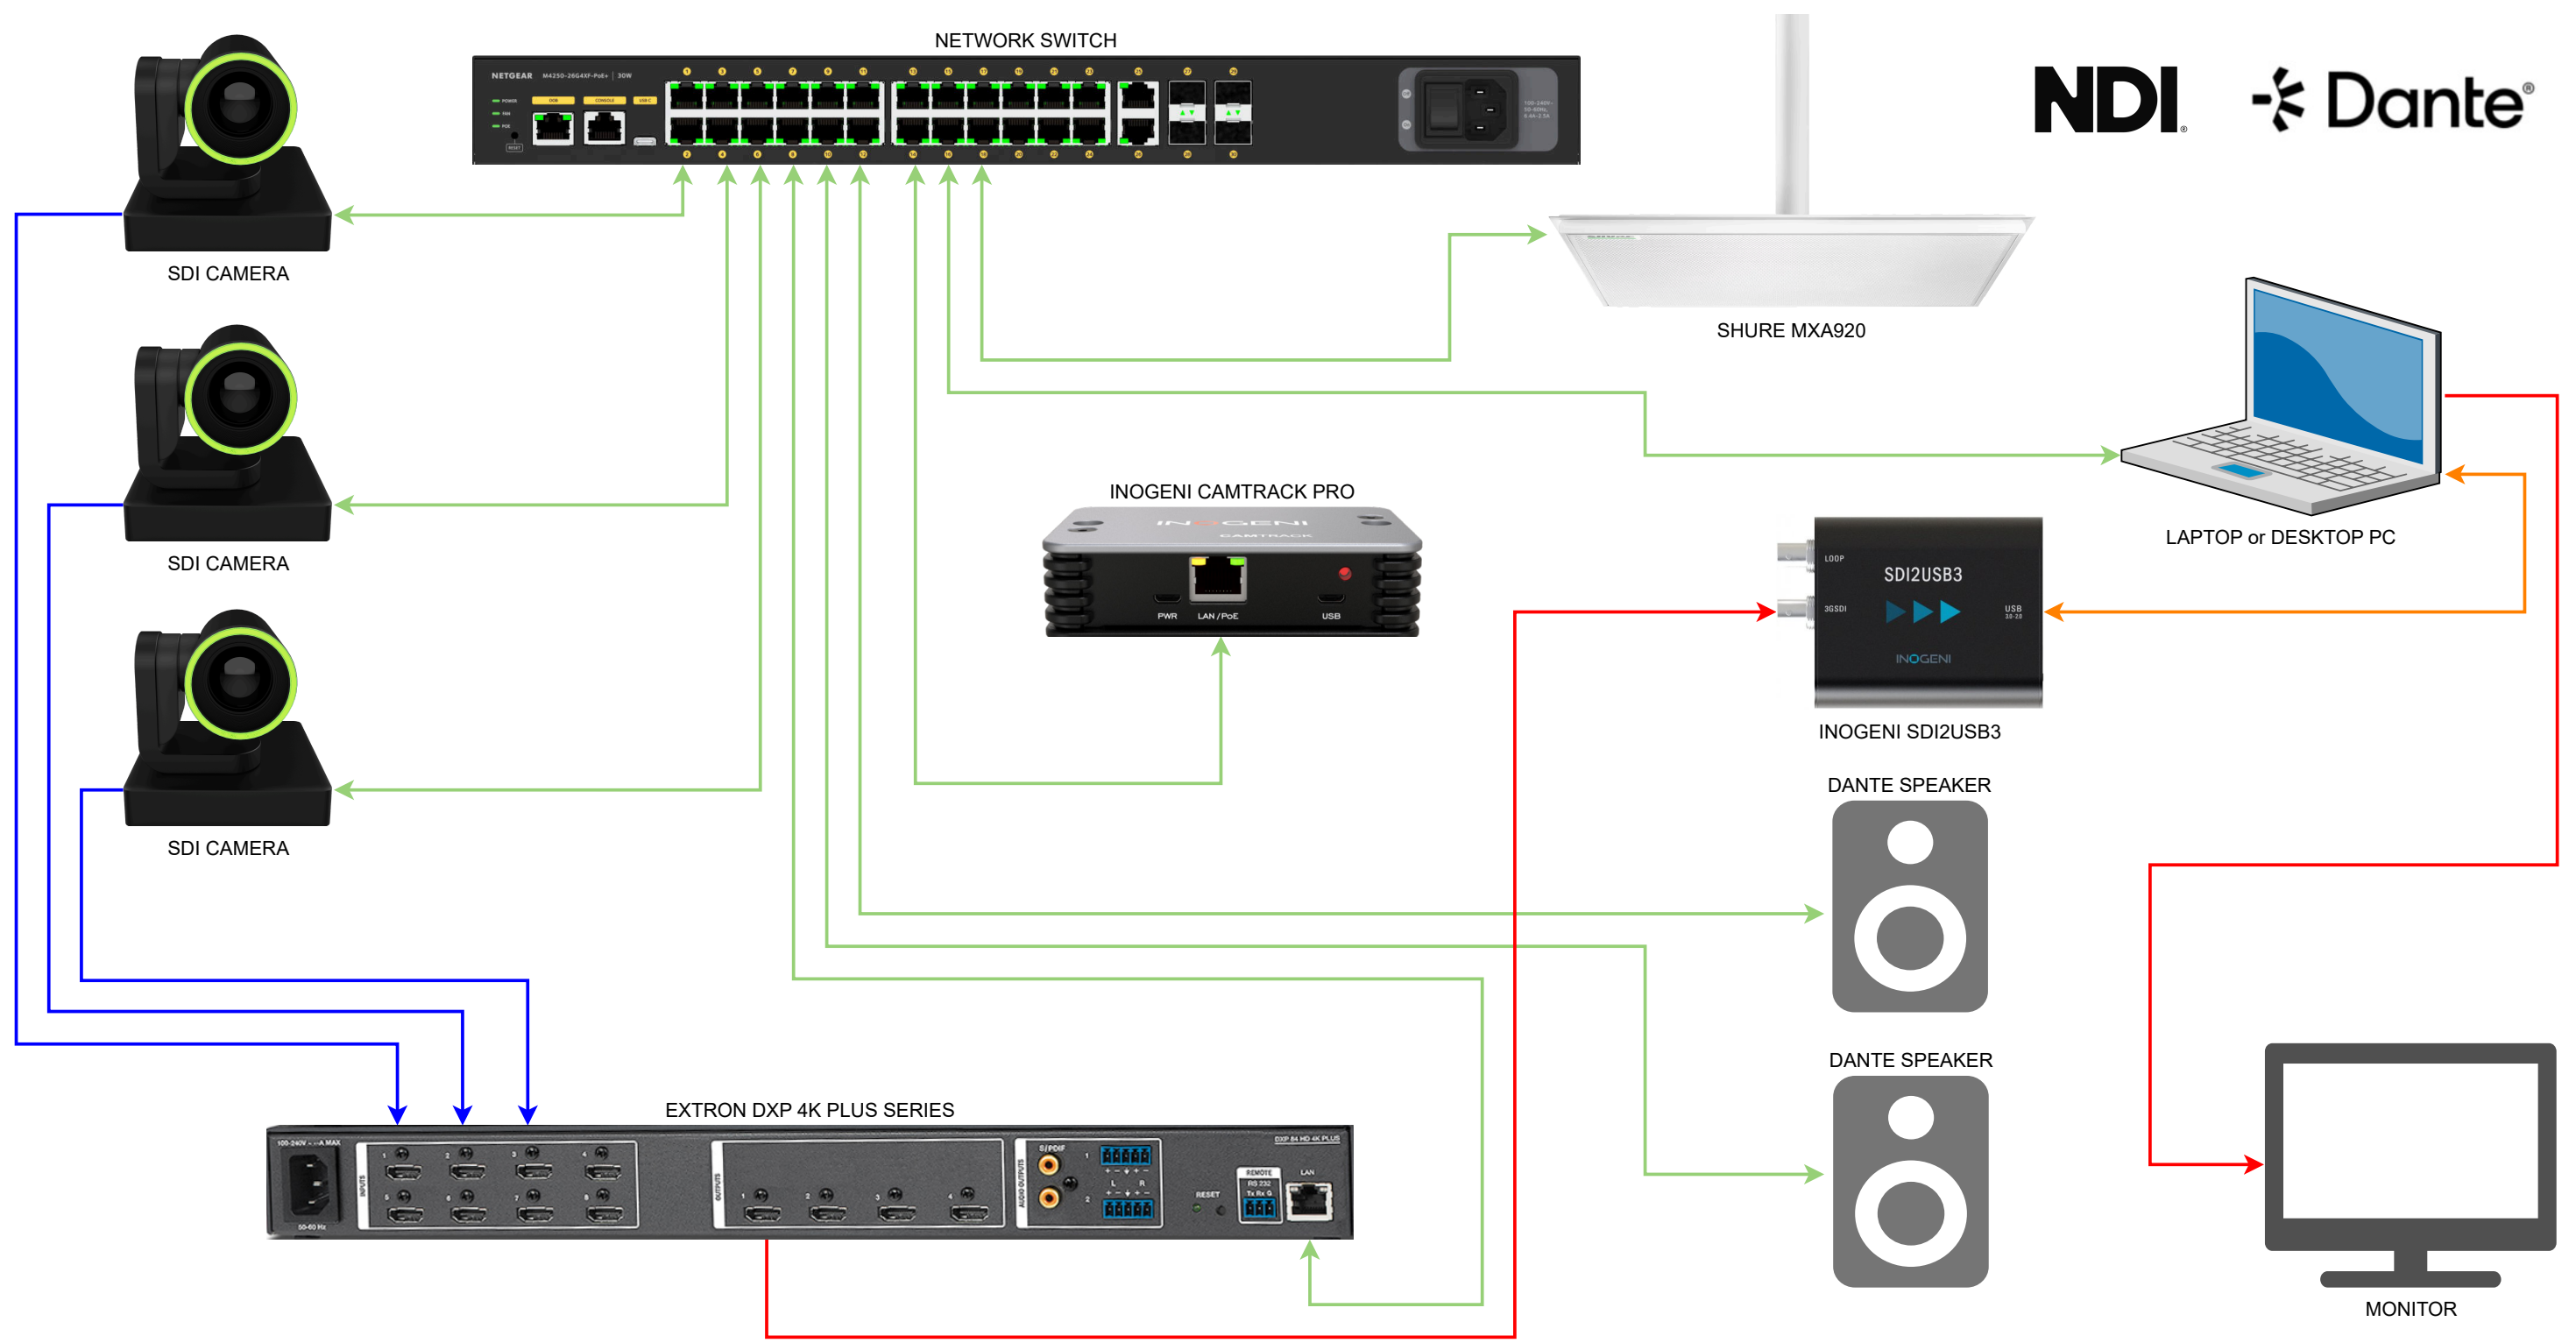

MONITOR

SDI CAMERA

SDI CAMERA

SDI CAMERA

BLACK MAGIC DESIGN VIDEOHUB 12G SDI ROUTER

- SDI —
- HD-BASET —
- HDMI —
- USB-C —
- USB —
- ANALOG AUDIO —
- LAN —
- ..... GPI .....

**INOGENI**

CAMTRACK PRO + BLACK MAGIC DESIGN VIDEOHUB 12G SDI Router

4K2USB3  
INOGENI 4K2USB3

DANTE SPEAKER

DANTE SPEAKER

MONITOR

BLACK MAGIC DESIGN ATEM MINI EXTREME ISO

- SDI —
- HD-BASET —
- HDMI —
- USB-C —
- USB —
- ANALOG AUDIO —
- LAN —
- GPI •••••

**INOGENI**

CAMTRACK PRO + BLACK MAGIC DESIGN ATEM MINI EXTREME ISO

NDI Dante

**INOGENI**

CAMTRACK PRO + CRESTRON DM-NVX AV OVER IP

|                  |              |              |
|------------------|--------------|--------------|
| Date: 2026/05/07 | Version: 0.1 | Drawn By: PC |
|------------------|--------------|--------------|

- SDI
- HD-BASET
- HDMI
- USB-C
- USB
- ANALOG AUDIO
- LAN
- ⋯ GPI

- SDI —
- HD-BASET —
- HDMI —
- USB-C —
- USB —
- ANALOG AUDIO —
- LAN —
- ..... GPI .....

**INOGENI**

CAMTRACK PRO + EXTRON DXP 4K PLUS SERIES