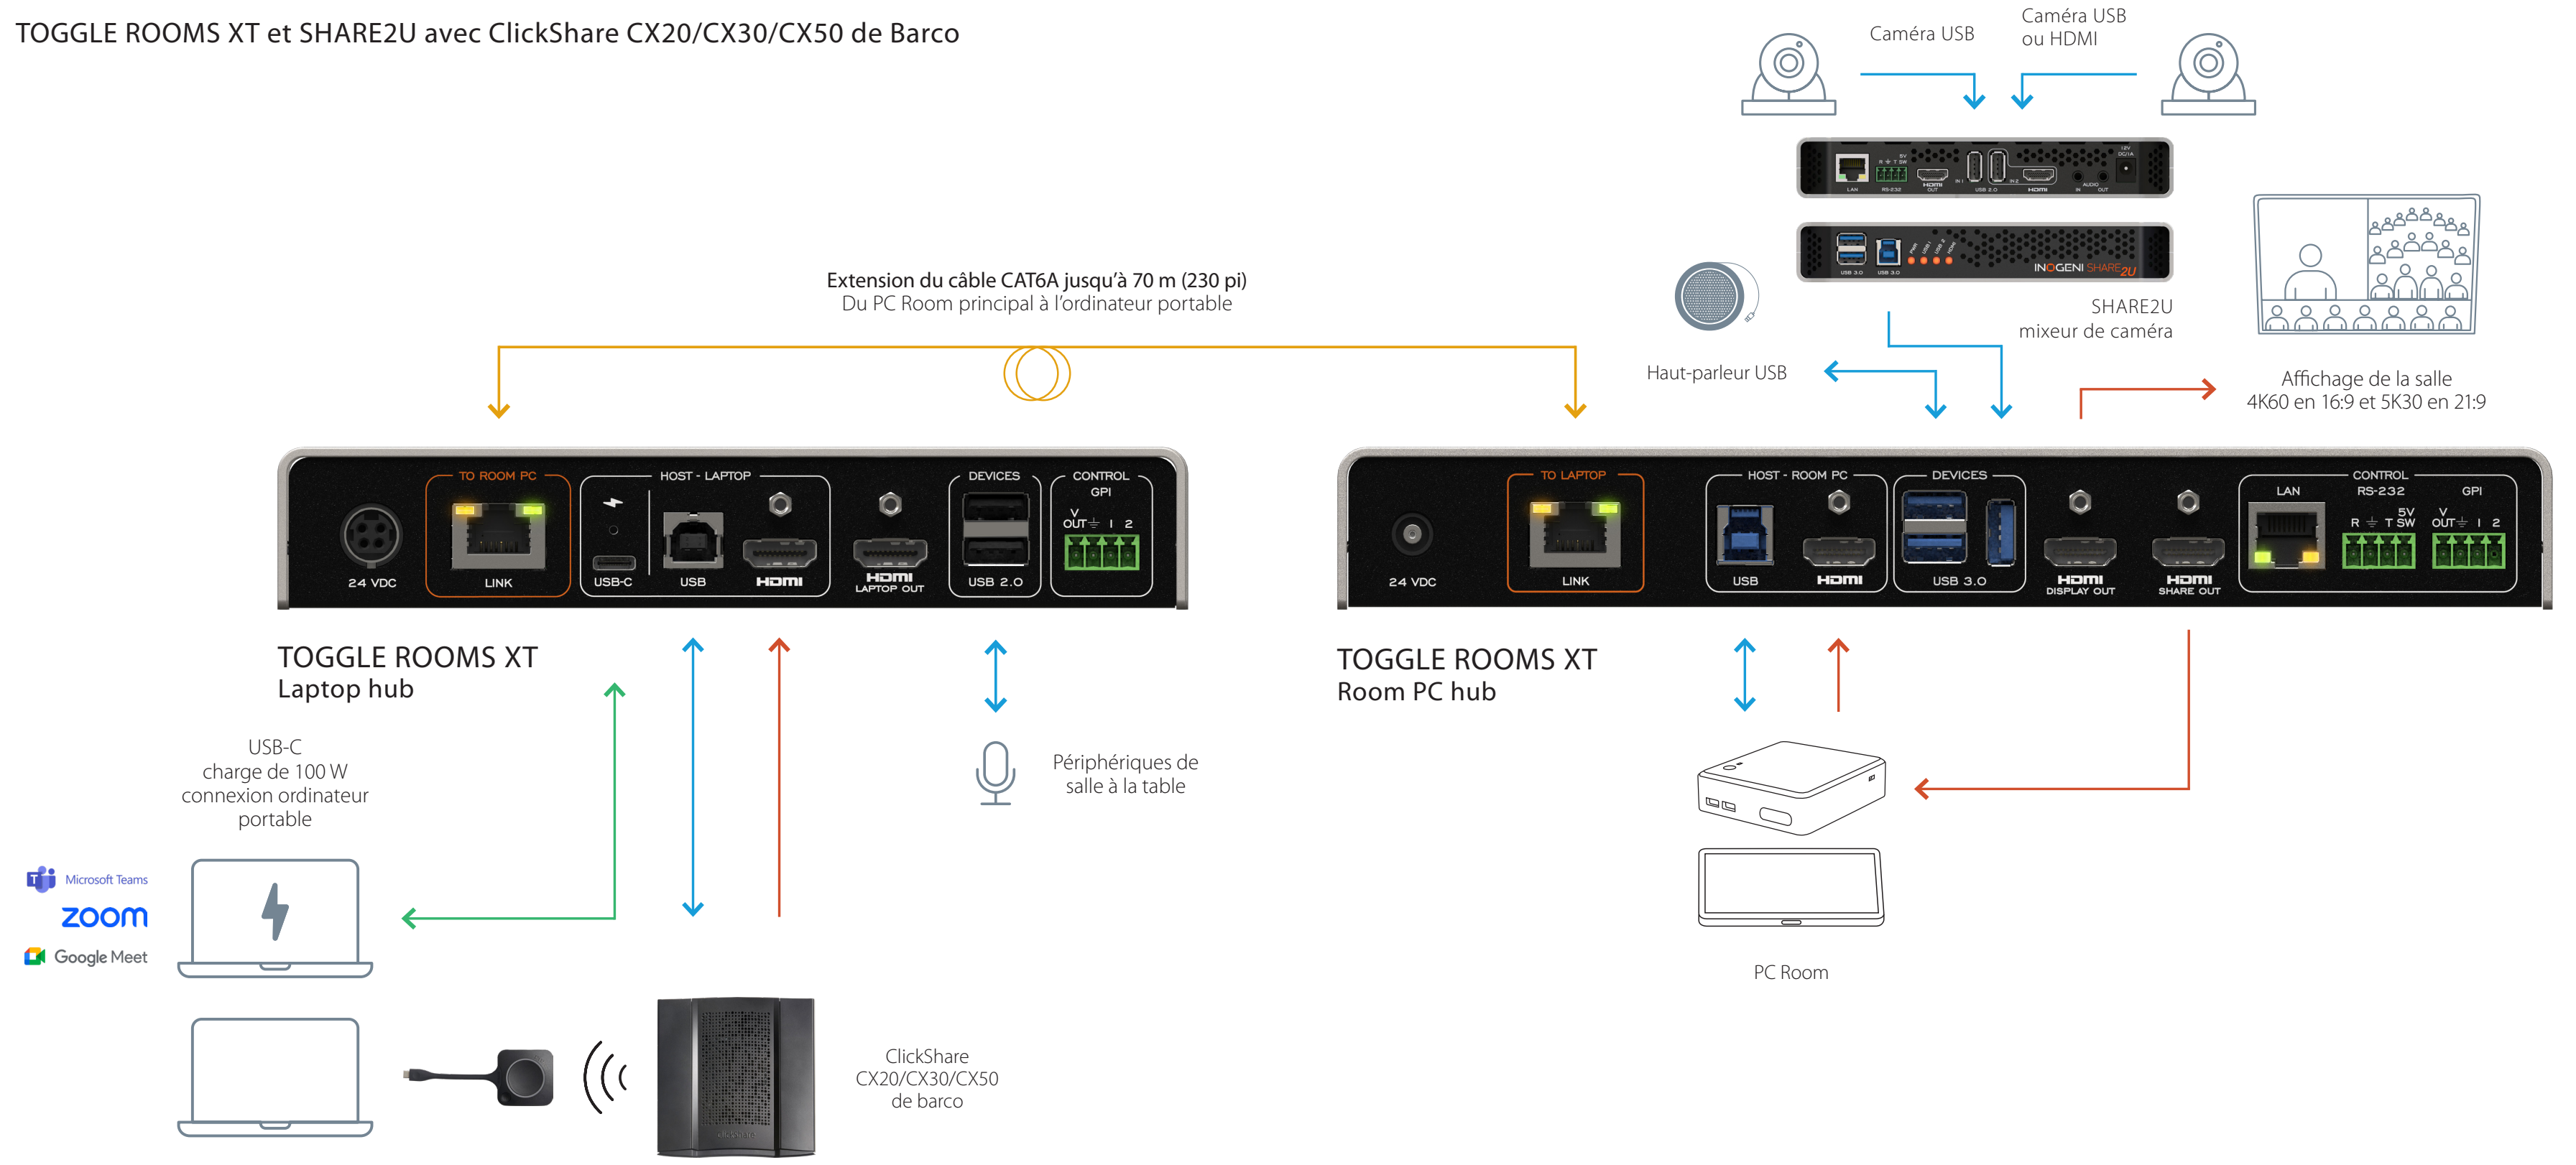

TOGGLE ROOMS XT et SHARE2U avec ClickShare CX20/CX30/CX50 de Barco

LÉGENDE

- USB-C ———
- USB ———
- HDMI ———
- HDBT ———