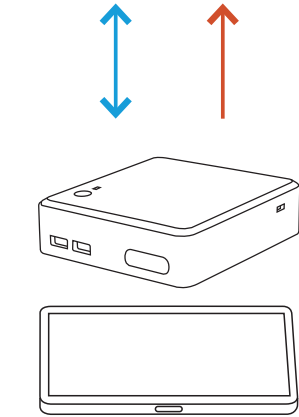

TOGGLE ROOMS XT avec Hub d'Airtame

Extension du câble CAT6A jusqu'à 70 m (230 pi)
 Du PC Room principal à l'ordinateur portable

Caméra et haut-parleur

Affichage de la salle
 4K60 en 16:9 et 5K30 en 21:9

TOGGLE ROOMS XT Laptop hub

USB-C – Chargement de 100W connexion pour ordinateur portable

Airtame Hub

TOGGLE ROOMS XT Room PC hub

PC Room

LÉGENDE

USB-C — USB — HDMI — HDBT