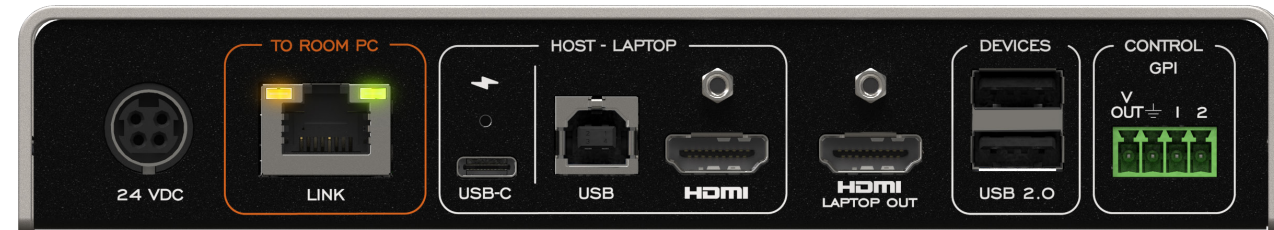

TOGGLE ROOMS XT avec Hub d'Airtame

Extension du câble CAT6A jusqu'à 70 m (230 pi)
 Du PC Room principal à l'ordinateur portable

Caméra et haut-parleur

Affichage de la salle
 4K60 en 16:9 et 5K30 en 21:9

TOGGLE ROOMS XT Laptop hub

USB-C – Chargement de 100W connexion pour ordinateur portable

Airtame Hub

TOGGLE ROOMS XT Room PC hub

PC Room

LÉGENDE

USB-C — USB — HDMI — HDBT