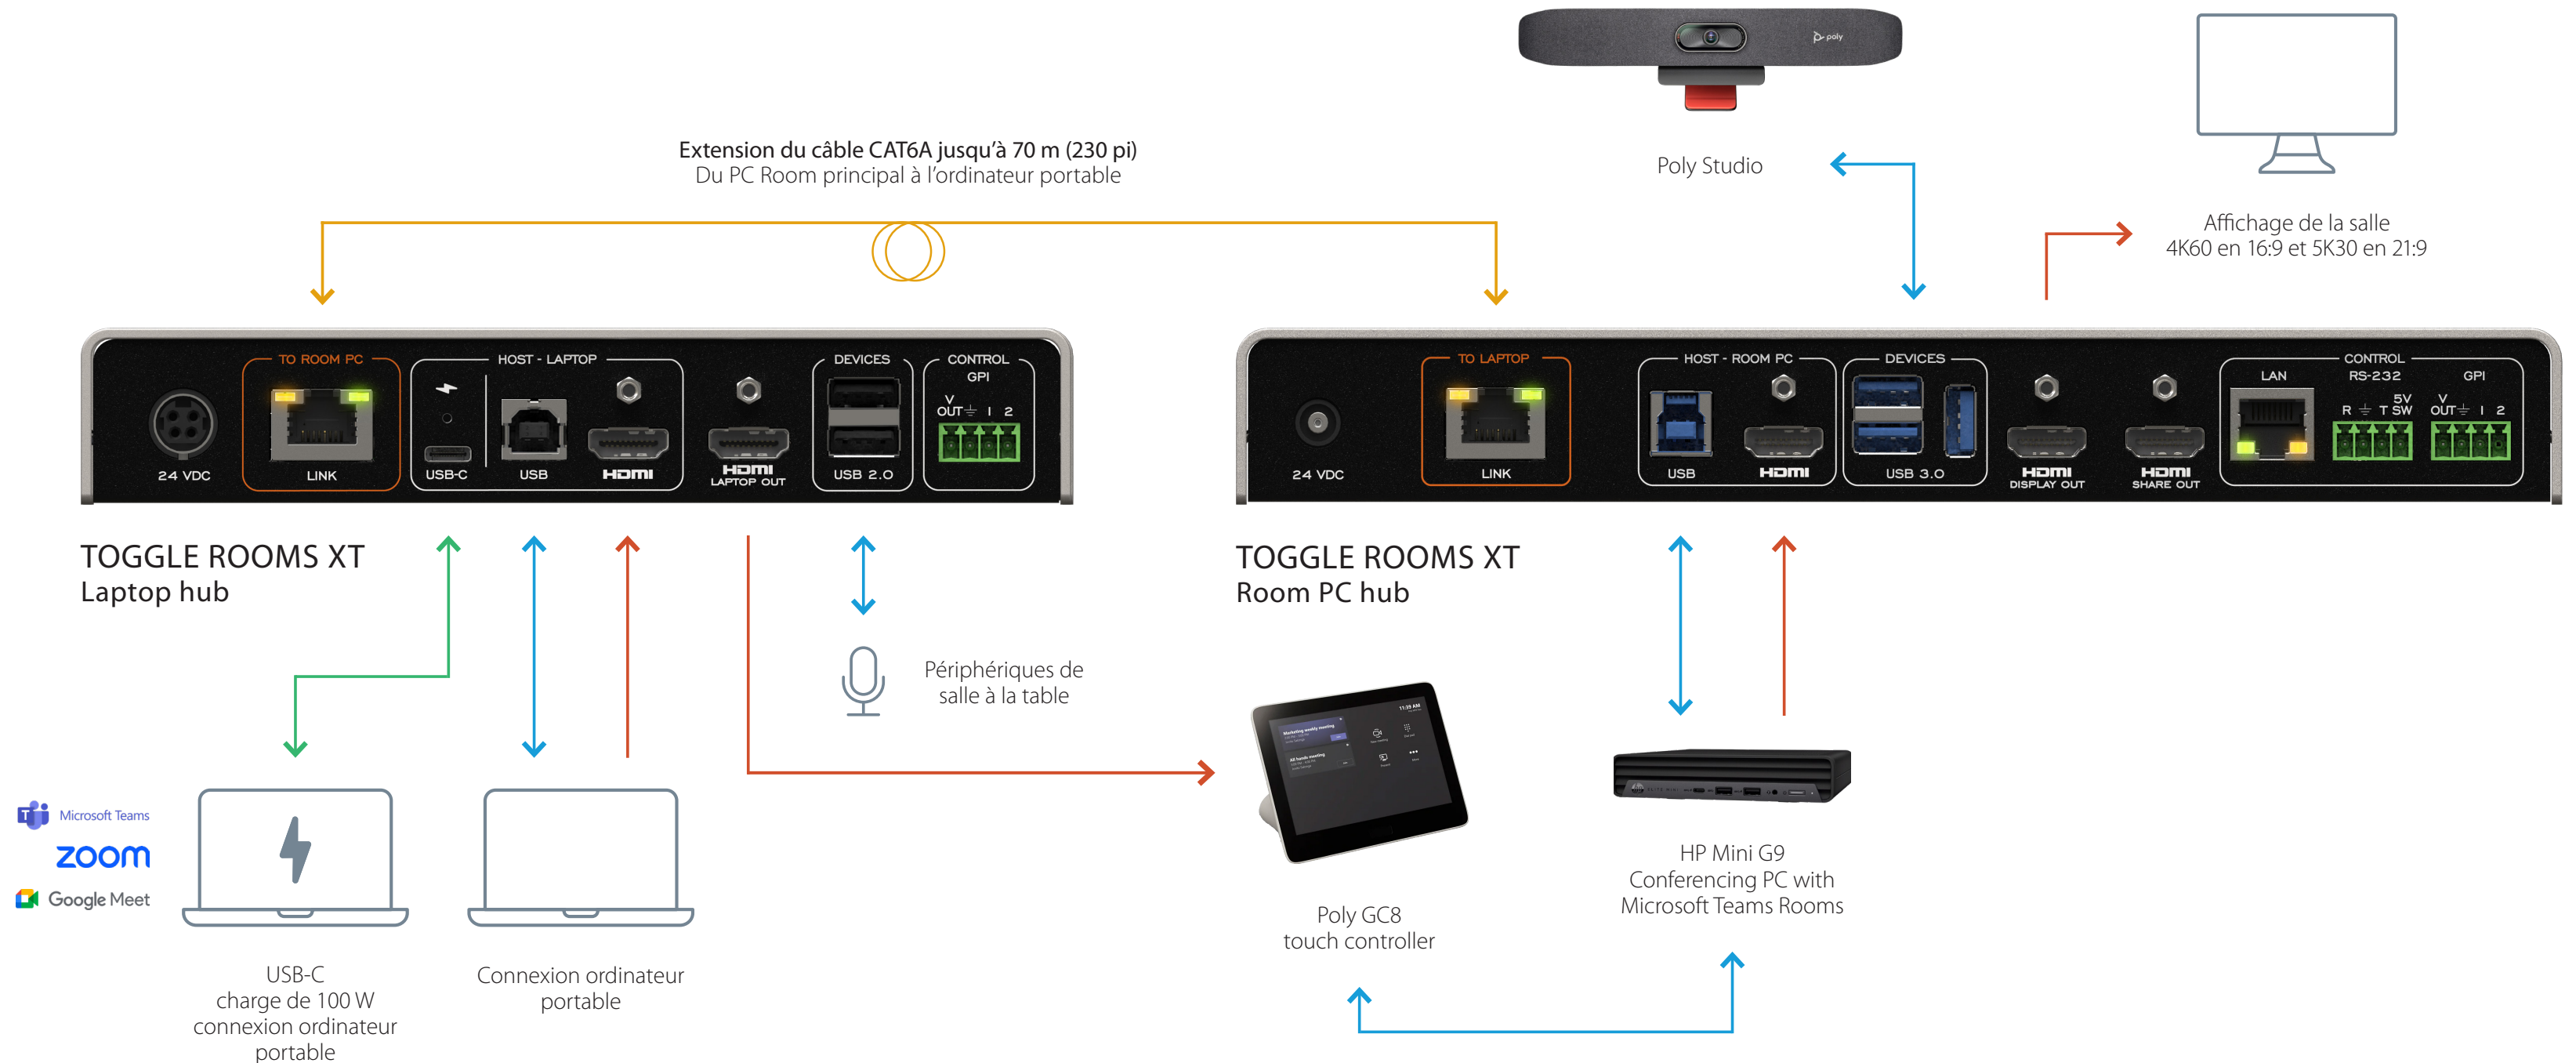

TOGGLE ROOMS XT
 Laptop hub

TOGGLE ROOMS XT
 Room PC hub

USB-C
 charge de 100 W
 connexion ordinateur
 portable

Connexion ordinateur
 portable

Interface GPI/
 bouton

Logitech Rally Bar videobar

Logitech
 Tap IP

**Maestro – Contrôleur d'appareils
 (logiciel pour TOGGLE ROOMS XT)**
 Assurez-vous de couper l'alimentation USB lorsque vous
 sélectionnez le PC Room dans notre logiciel Maestro.

LÉGENDE

USB-C — USB — HDMI — HDBT —

TOGGLE ROOMS XT avec le XCore Kit de MAXHUB

LÉGENDE

USB-C — USB — HDMI — HDBT —

TOGGLE ROOMS XT avec le XCore Kit Pro de MAXHUB

LÉGENDE

USB-C — USB — HDMI — HDBT — IP —

TOGGLE ROOMS XT avec le Studio Room Kit de Poly avec le Mini PC de Conférence d'HP

LÉGENDE

USB-C — USB — HDMI — HDBT —