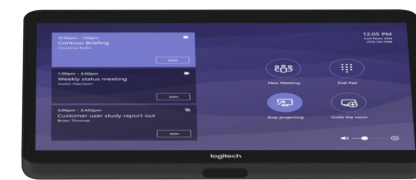

Périphériques de salle ou autres appareils que vous souhaitez partager entre l'ordinateur portable et le PC de salle

Affichage de la salle
4K60 en 16:9 et 5K30 en 21:9

TOGGLE ROOMS XT
Laptop hub

TOGGLE ROOMS XT
Room PC hub

TOGGLE ROOMS XT
Laptop hub

TOGGLE ROOMS XT
Room PC hub

USB-C
charge de 100 W
connexion ordinateur
portable

Connexion ordinateur
portable

Périphériques de
salle à la table

Logitech Tap touch controller

Intel NUC