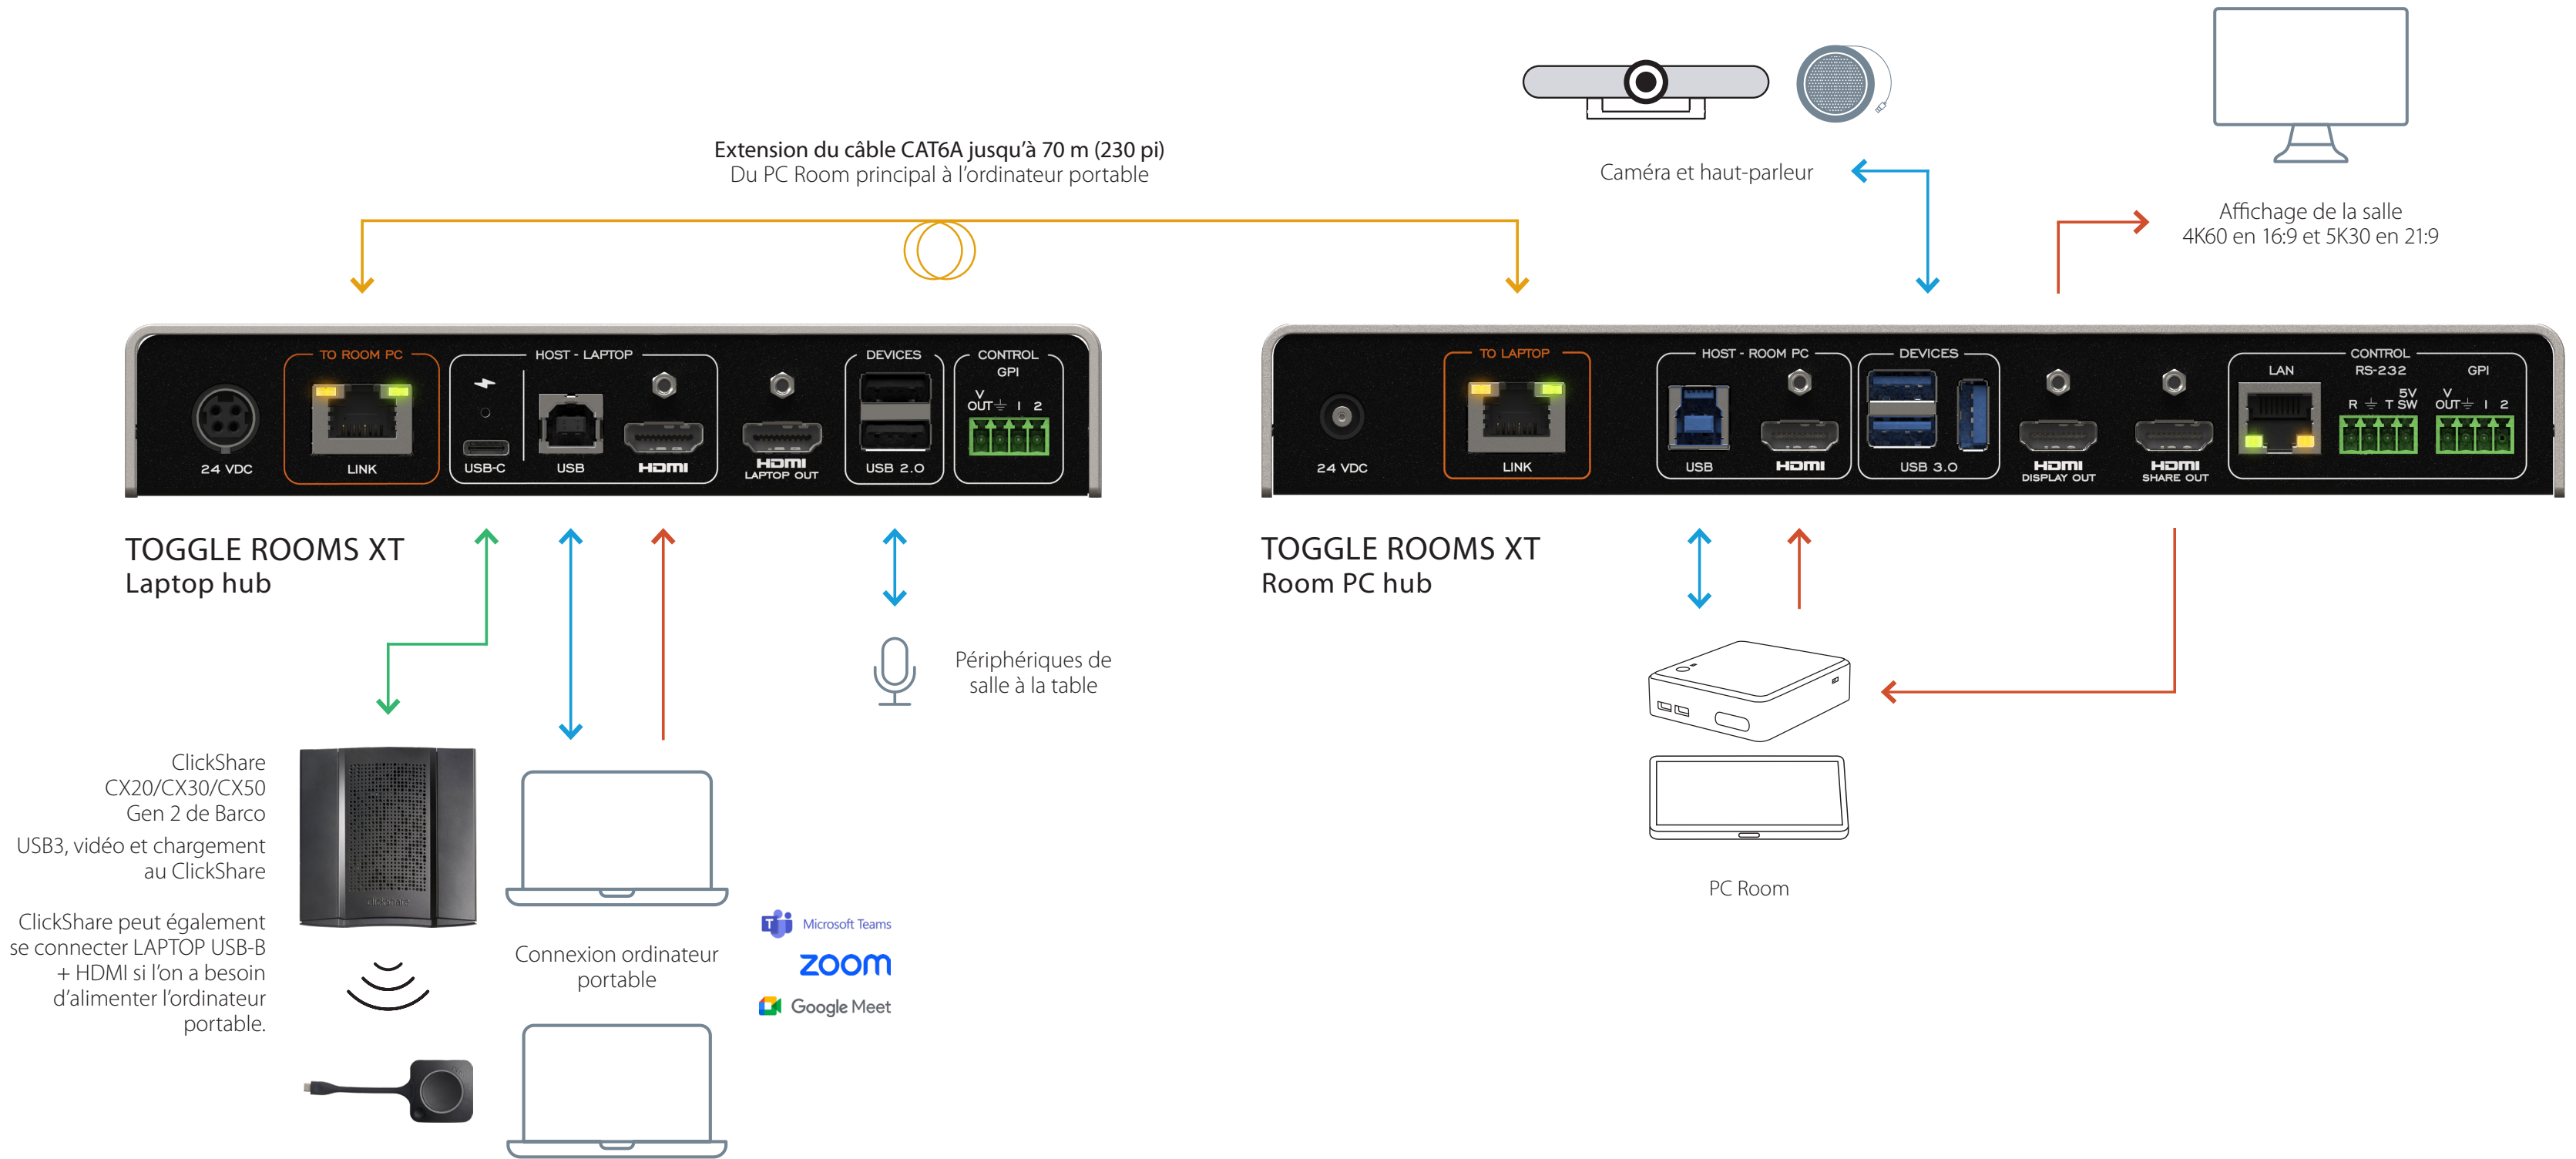

- USB-C ———
- USB ———
- HDMI ———
- HDBT ———

TOGGLE ROOMS XT et SHARE2U avec ClickShare CX20/CX30/CX50 de Barco

LÉGENDE

- USB-C ———
- USB ———
- HDMI ———
- HDBT ———

TOGGLE ROOMS XT avec ClickShare CX20/CX30/CX50 Gen 2 de Barco via une connexion USB-C (100W)

LÉGENDE

USB-C — USB — HDMI — HDBT —

TOGGLE ROOMS XT avec le Flex Advance Series de Crestron

LÉGENDE

USB-C — USB — HDMI — HDBT —

TOGGLE ROOMS XT avec ThinkSmart Core, IP Controller Kit et ThinkSmart Bar 180 de Lenovo

TOGGLE ROOMS XT avec les ThinkSmart Core et IP Controller Kit de Lenovo et avec les périphériques de la salle ou d'autres appareils

Extension du câble CAT6A jusqu'à 70 m (230 pi)
Du PC Room principal à l'ordinateur portable

USB-C charge de 100 W
connexion ordinateur portable

Connexion ordinateur portable

Périphériques de salle à la table

Lenovo IP controller

Lenovo ThinkSmart Core

LÉGENDE

USB-C — USB — HDMI — HDBT —

TOGGLE ROOMS XT avec le Rally Bar Medium Room System de Logitech et avec un PC