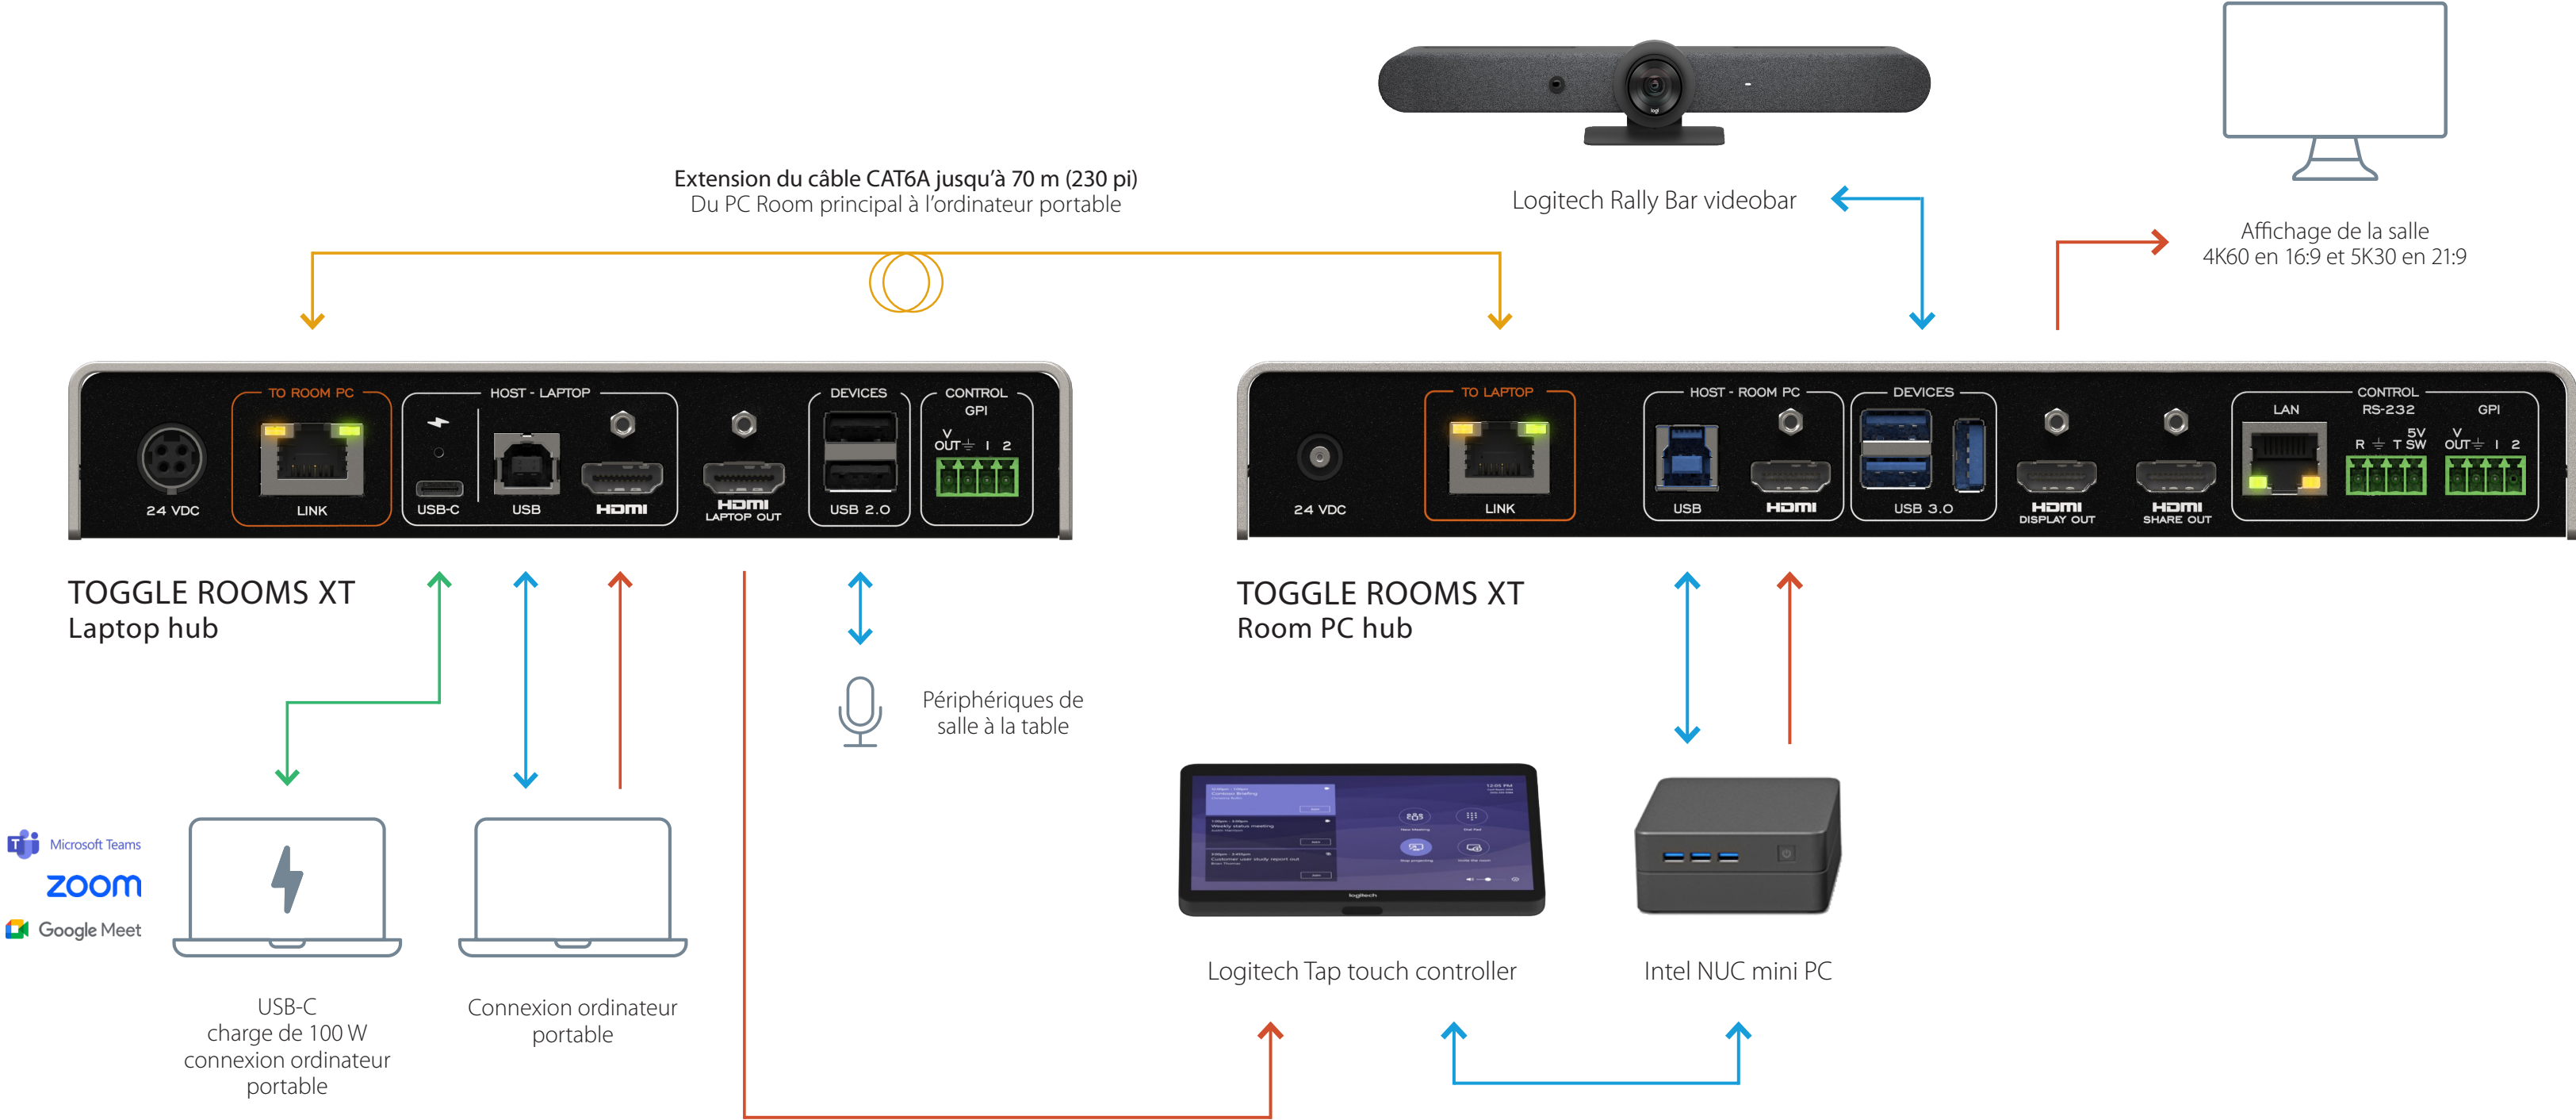

USB-C charge de 100 W
connexion ordinateur portable

Connexion ordinateur portable

Périphériques de salle à la table

Lenovo IP controller

Lenovo ThinkSmart Core

LÉGENDE

USB-C — USB — HDMI — HDBT —

TOGGLE ROOMS XT avec le Rally Bar Medium Room System de Logitech et avec un PC

LÉGENDE

- USB-C ———
- USB ———
- HDMI ———
- HDBT ———

TOGGLE ROOMS XT avec Rally (Caméra, Haut-parleur, Mic Pod et Tap) de Logitech pour un système de grande salle avec Intel NUC

Extension du câble CAT6A jusqu'à 70 m (230 pi)
Du PC Room principal à l'ordinateur portable

TOGGLE ROOMS XT
Laptop hub

TOGGLE ROOMS XT
Room PC hub

USB-C
charge de 100 W
connexion ordinateur
portable

Connexion ordinateur
portable

Périphériques de
salle à la table

Logitech Tap touch controller

Intel NUC

LÉGENDE

USB-C — USB — HDMI — HDBT —

TOGGLE ROOMS XT avec la caméra Rally Bar de Logitech pour l'hôte PC Room

Extension du câble CAT6A jusqu'à 70 m (230 pi)
 Du PC Room principal à l'ordinateur portable

Affichage de la salle
 4K60 en 16:9 et 5K30 en 21:9