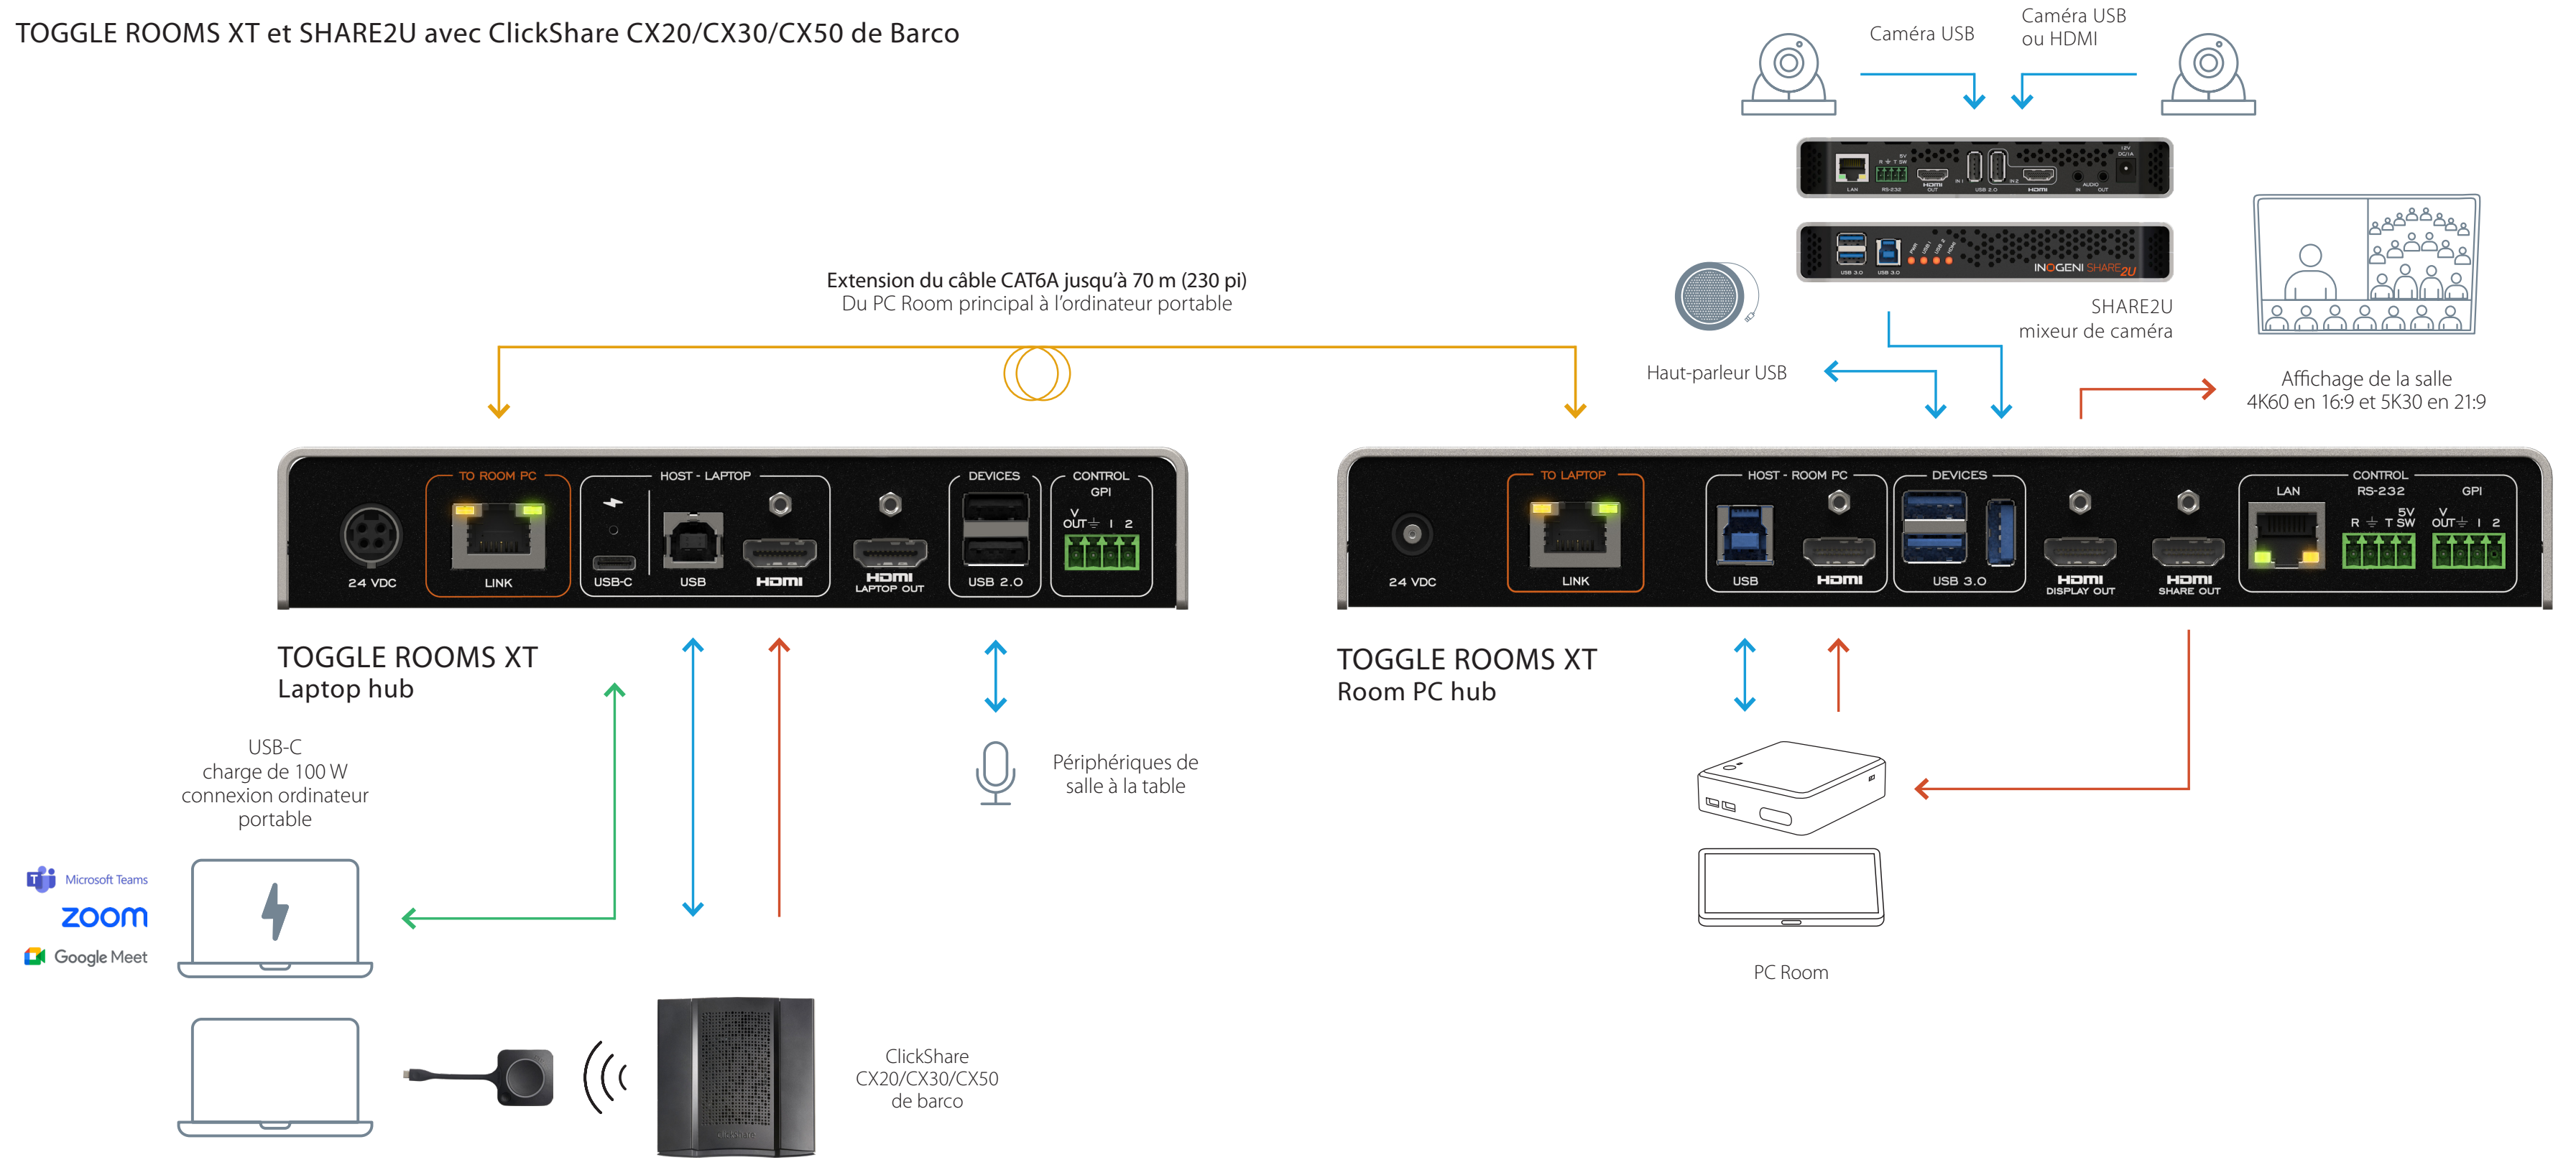

USB-C – Chargement de 100W connexion pour ordinateur portable

Airtame Hub

TOGGLE ROOMS XT Room PC hub

PC Room

LÉGENDE

USB-C — USB — HDMI — HDBT —

TOGGLE ROOMS XT avec ClickShare CX20/CX30/CX50 de Barco

LÉGENDE

- USB-C ———
- USB ———
- HDMI ———
- HDBT ———

TOGGLE ROOMS XT et SHARE2U avec ClickShare CX20/CX30/CX50 de Barco

LÉGENDE

- USB-C ———
- USB ———
- HDMI ———
- HDBT ———

TOGGLE ROOMS XT avec ClickShare CX20/CX30/CX50 Gen 2 de Barco via une connexion USB-C (100W)

USB-C charge de 100 W
connexion ordinateur portable

Connexion ordinateur portable

Périphériques de salle à la table

Lenovo IP controller

Lenovo ThinkSmart Core

LÉGENDE

USB-C — USB — HDMI — HDBT —

TOGGLE ROOMS XT avec le Rally Bar Medium Room System de Logitech et avec un PC

LÉGENDE

- USB-C ———
- USB ———
- HDMI ———
- HDBT ———

TOGGLE ROOMS XT avec Rally (Caméra, Haut-parleur, Mic Pod et Tap) de Logitech pour un système de grande salle avec Intel NUC

Extension du câble CAT6A jusqu'à 70 m (230 pi)
Du PC Room principal à l'ordinateur portable