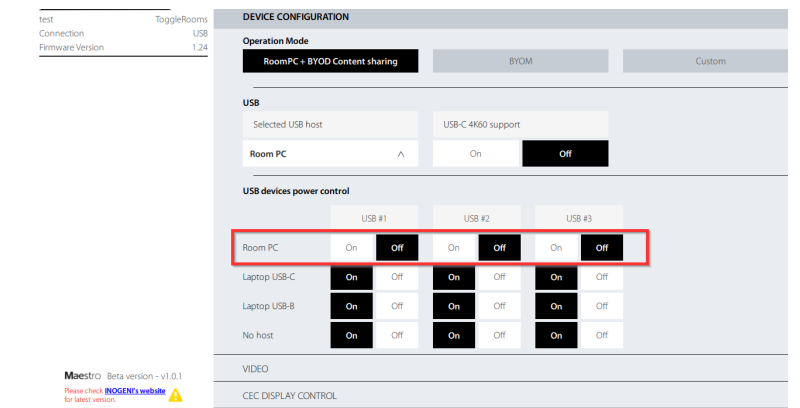

TOGGLE ROOMS XT
 Laptop hub

TOGGLE ROOMS XT
 Room PC hub

USB-C
 charge de 100 W
 connexion ordinateur
 portable

Connexion ordinateur
 portable

Périphériques de
 salle à la table

Logitech Rally Bar videobar

Logitech
 Tap IP

Maestro – Contrôleur d'appareils (logiciel pour TOGGLE ROOMS XT)
 Assurez-vous de couper l'alimentation USB lorsque vous sélectionnez le PC Room dans notre logiciel Maestro.

LÉGENDE

USB-C — USB — HDMI — HDBT —