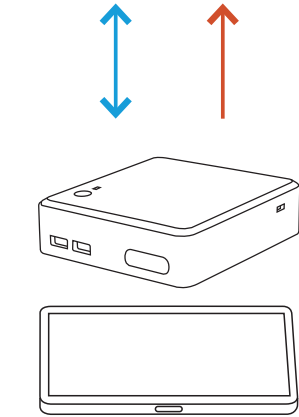

TOGGLE ROOMS XT avec Hub d'Airtame

Extension du câble CAT6A jusqu'à 70 m (230 pi)
 Du PC Room principal à l'ordinateur portable

Caméra et haut-parleur

Affichage de la salle
 4K60 en 16:9 et 5K30 en 21:9

TOGGLE ROOMS XT Laptop hub

USB-C – Chargement de 100W connexion pour ordinateur portable

Airtame Hub

TOGGLE ROOMS XT Room PC hub

PC Room

LÉGENDE

USB-C — USB — HDMI — HDBT —

TOGGLE ROOMS XT avec ClickShare CX20/CX30/CX50 de Barco

LÉGENDE

- USB-C ———
- USB ———
- HDMI ———
- HDBT ———

TOGGLE ROOMS XT et SHARE2U avec ClickShare CX20/CX30/CX50 de Barco

LÉGENDE

- USB-C ———
- USB ———
- HDMI ———
- HDBT ———

TOGGLE ROOMS XT avec ClickShare CX20/CX30/CX50 Gen 2 de Barco via une connexion USB-C (100W)