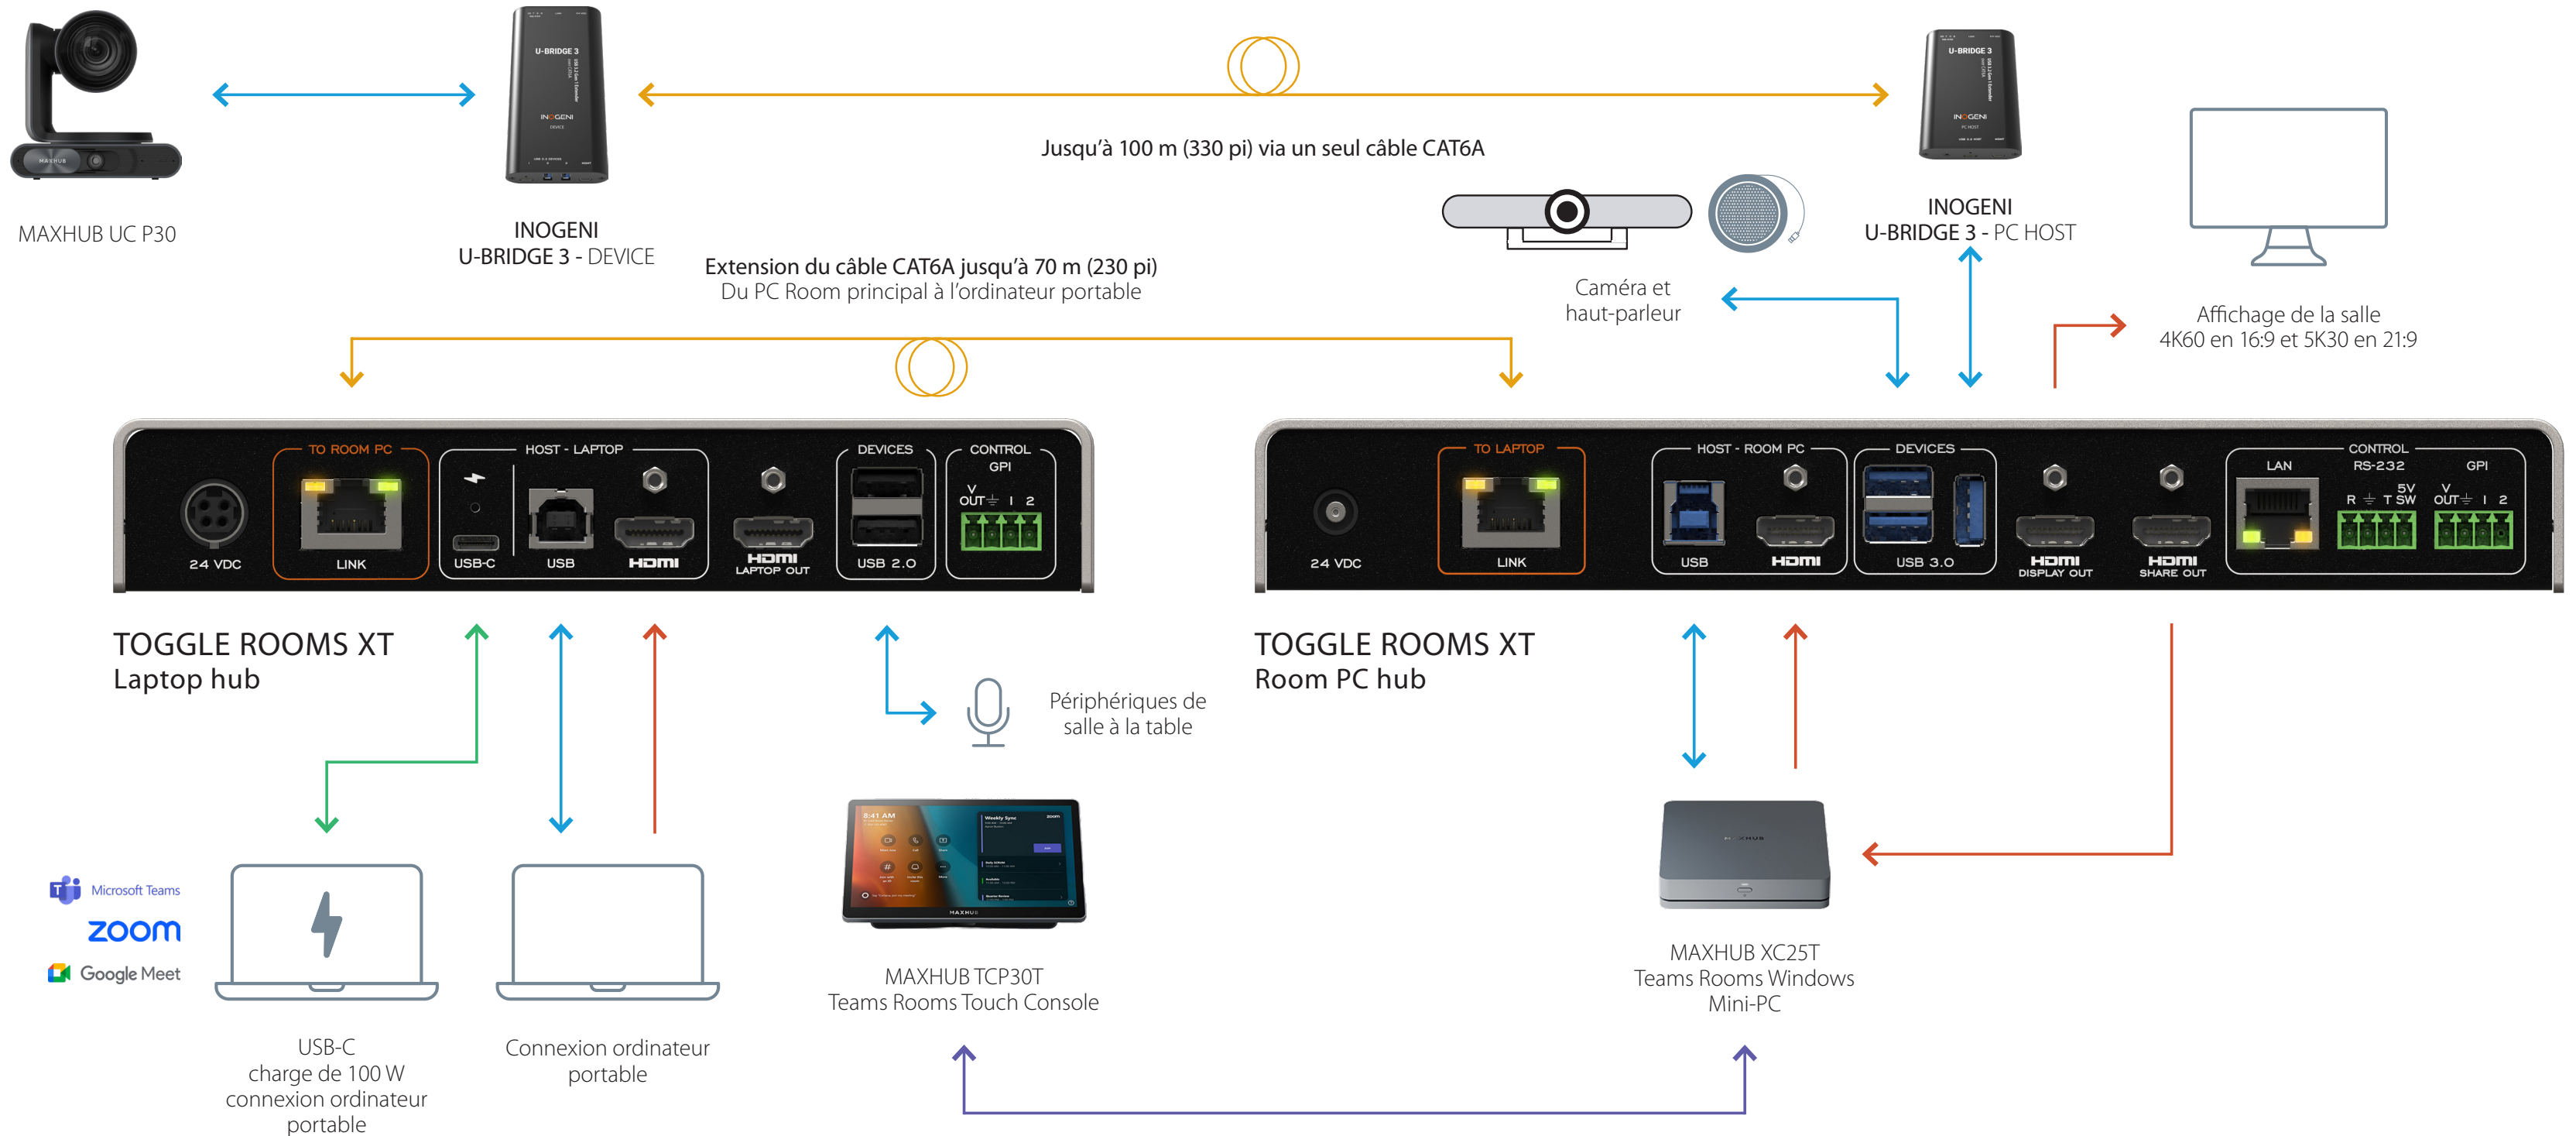

TOGGLE ROOMS XT
 Laptop hub

TOGGLE ROOMS XT
 Room PC hub

USB-C
 charge de 100 W
 connexion ordinateur
 portable

Connexion ordinateur
 portable

Interface GPI/
 bouton

Logitech Rally Bar videobar

Logitech
 Tap IP

**Maestro – Contrôleur d'appareils
 (logiciel pour TOGGLE ROOMS XT)**
 Assurez-vous de couper l'alimentation USB lorsque vous
 sélectionnez le PC Room dans notre logiciel Maestro.

LÉGENDE

USB-C — USB — HDMI — HDBT —

TOGGLE ROOMS XT avec le XCore Kit de MAXHUB

LÉGENDE

USB-C — USB — HDMI — HDBT —

TOGGLE ROOMS XT avec le XCore Kit Pro de MAXHUB

LÉGENDE

USB-C — USB — HDMI — HDBT — IP —

TOGGLE ROOMS XT avec le Studio Room Kit de Poly avec le Mini PC de Conférence d'HP

LÉGENDE

USB-C — USB — HDMI — HDBT —