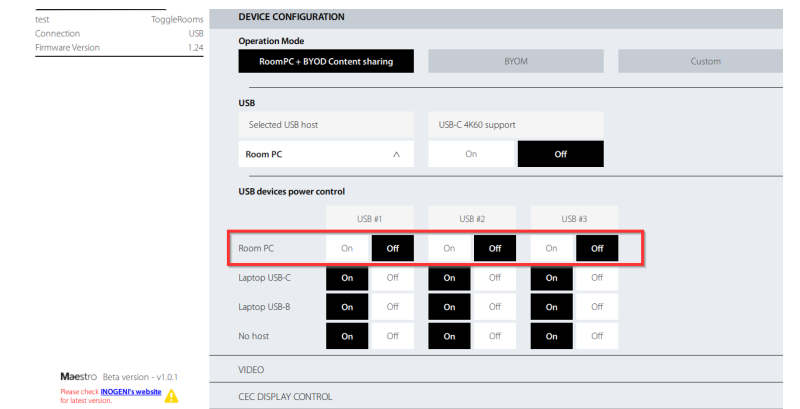

TOGGLE ROOMS XT
 Laptop hub

TOGGLE ROOMS XT
 Room PC hub

USB-C
 charge de 100 W
 connexion ordinateur
 portable

Connexion ordinateur
 portable

Interface GPI/
 bouton

Logitech Rally Bar videobar

Logitech
 Tap IP

**Maestro – Contrôleur d'appareils
 (logiciel pour TOGGLE ROOMS XT)**
 Assurez-vous de couper l'alimentation USB lorsque vous
 sélectionnez le PC Room dans notre logiciel Maestro.

LÉGENDE

USB-C — USB — HDMI — HDBT —