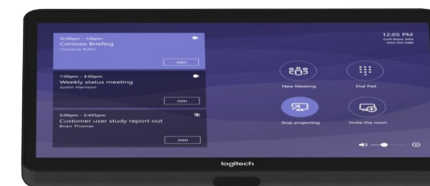

TOGGLE ROOMS XT
 Laptop hub

TOGGLE ROOMS XT
 Room PC hub

USB-C
 charge de 100 W
 connexion ordinateur
 portable

Connexion ordinateur
 portable

Périphériques de
 salle à la table

Logitech Rally Bar videobar

Logitech
 Tap IP

Maestro – Contrôleur d'appareils (logiciel pour TOGGLE ROOMS XT)
 Assurez-vous de couper l'alimentation USB lorsque vous sélectionnez le PC Room dans notre logiciel Maestro.

LÉGENDE

USB-C — USB — HDMI — HDBT —