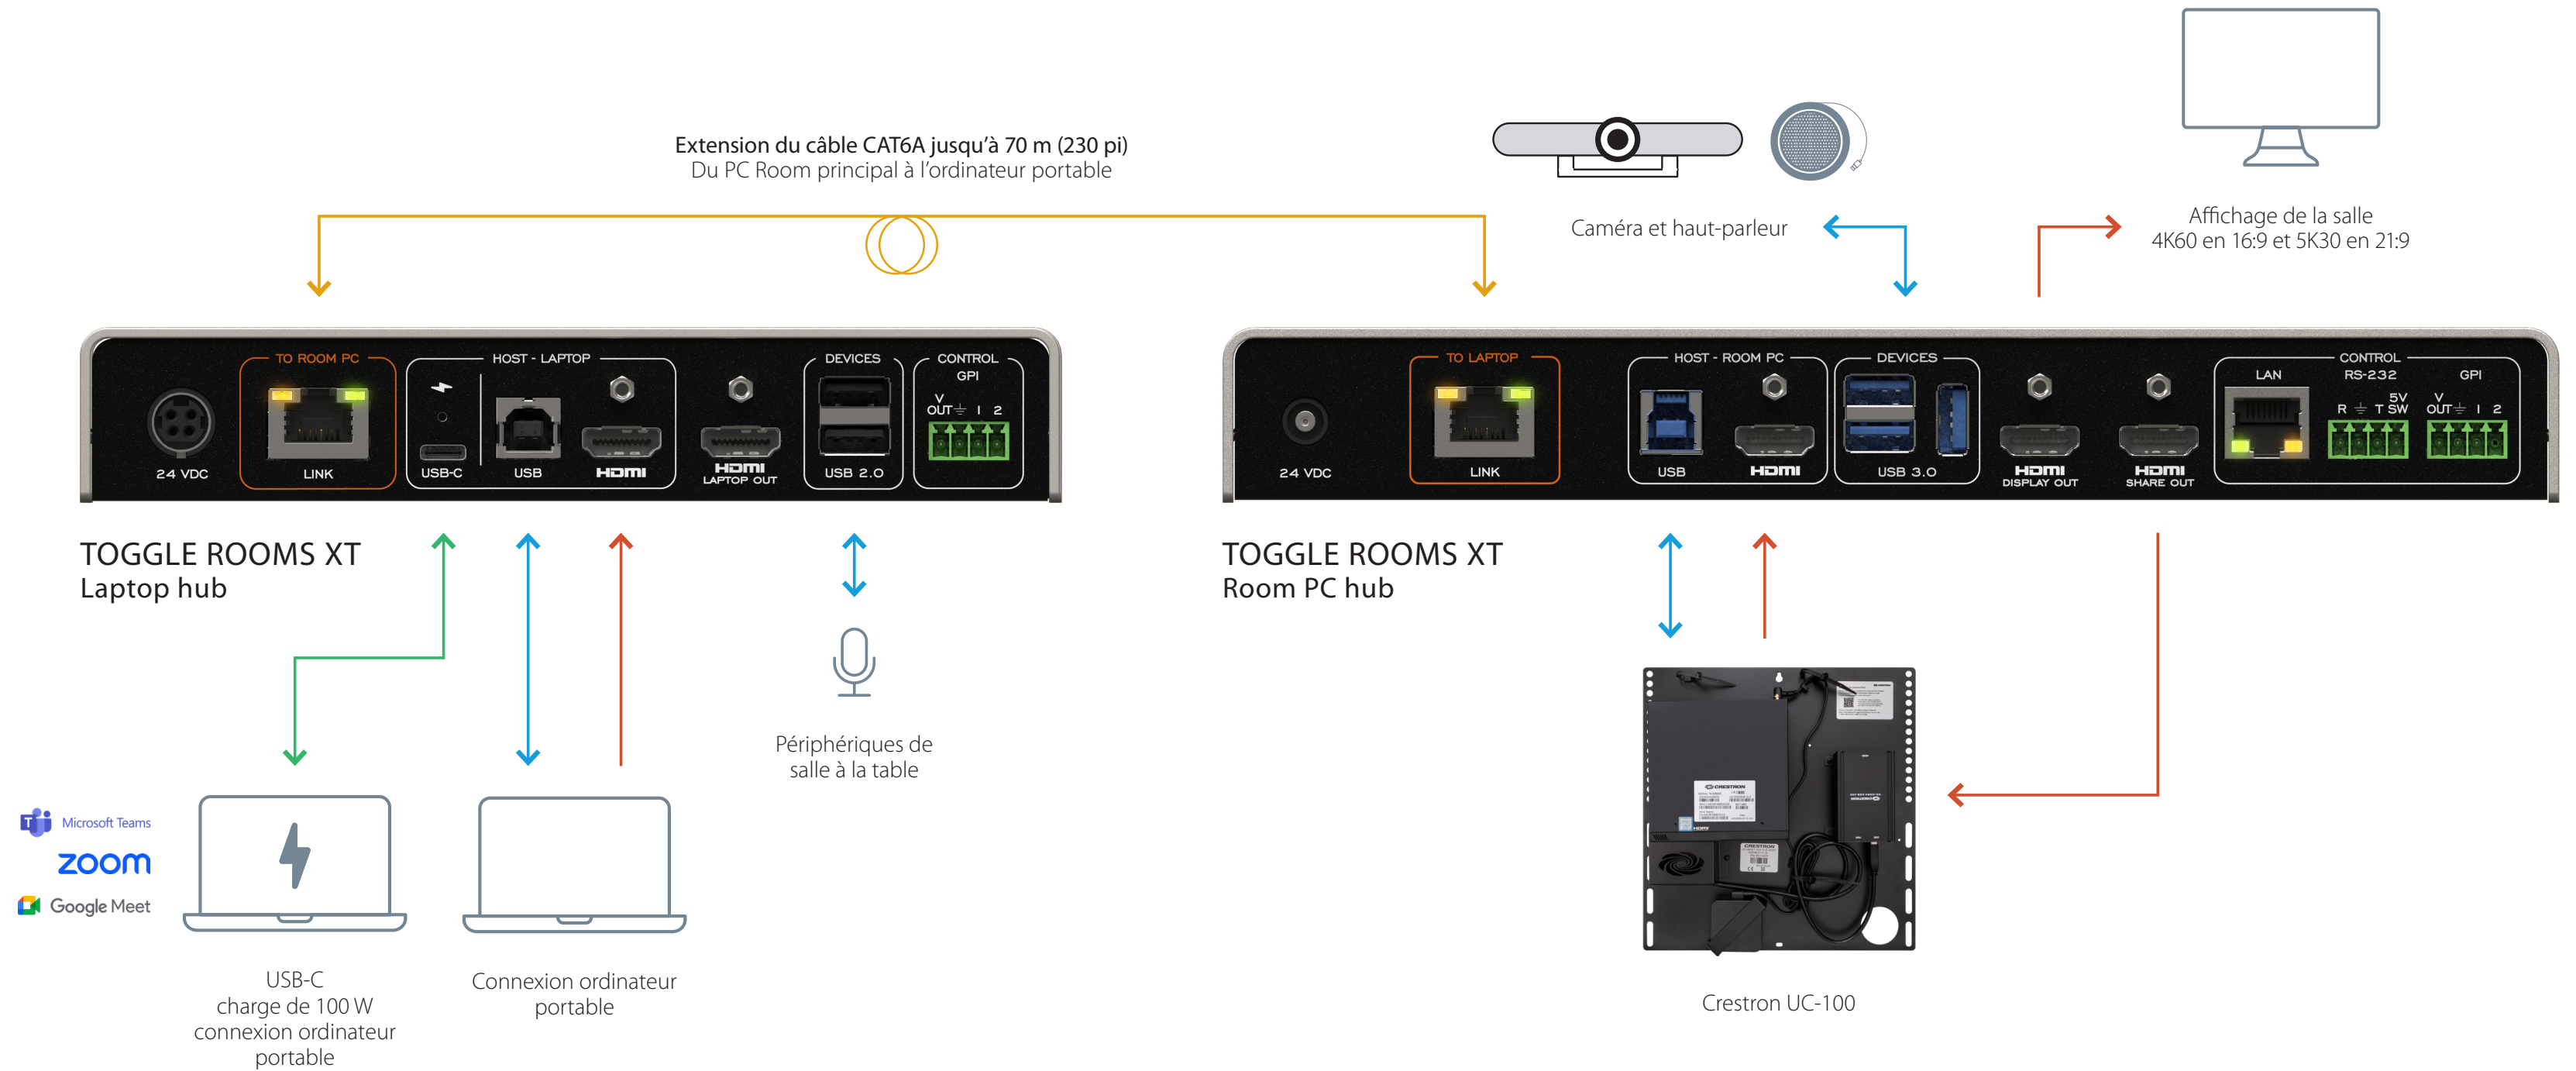

TOGGLE ROOMS XT avec le Flex Advance Series de Crestron

LÉGENDE

USB-C — USB — HDMI — HDBT —