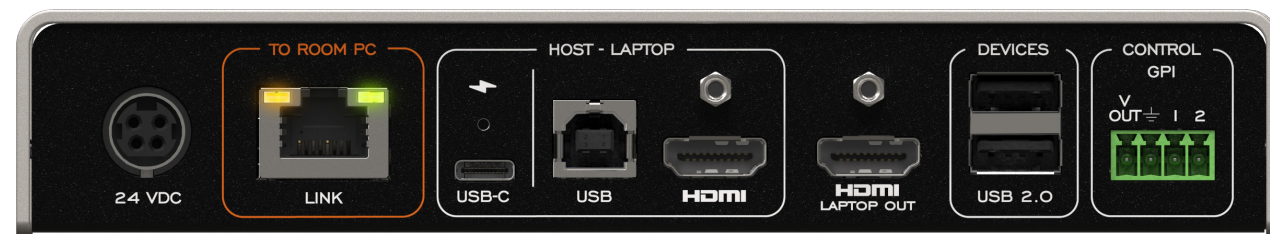

TOGGLE ROOMS XT avec les ThinkSmart Core et IP Controller Kit de Lenovo et avec les périphériques de la salle ou d'autres appareils

Extension du câble CAT6A jusqu'à 70 m (230 pi)
Du PC Room principal à l'ordinateur portable

Périphériques de salle ou autres appareils que vous souhaitez partager entre l'ordinateur portable et le PC de salle

Affichage de la salle
4K60 en 16:9 et 5K30 en 21:9

TOGGLE ROOMS XT
Laptop hub

TOGGLE ROOMS XT
Room PC hub

USB-C charge de 100 W
connexion ordinateur portable

Connexion ordinateur portable

Périphériques de salle à la table

Lenovo IP controller

Lenovo ThinkSmart Core

LÉGENDE

USB-C — USB — HDMI — HDBT —

TOGGLE ROOMS XT avec le Rally Bar Medium Room System de Logitech et avec un PC

LÉGENDE

- USB-C ———
- USB ———
- HDMI ———
- HDBT ———

TOGGLE ROOMS XT avec Rally (Caméra, Haut-parleur, Mic Pod et Tap) de Logitech pour un système de grande salle avec Intel NUC

Extension du câble CAT6A jusqu'à 70 m (230 pi)
Du PC Room principal à l'ordinateur portable