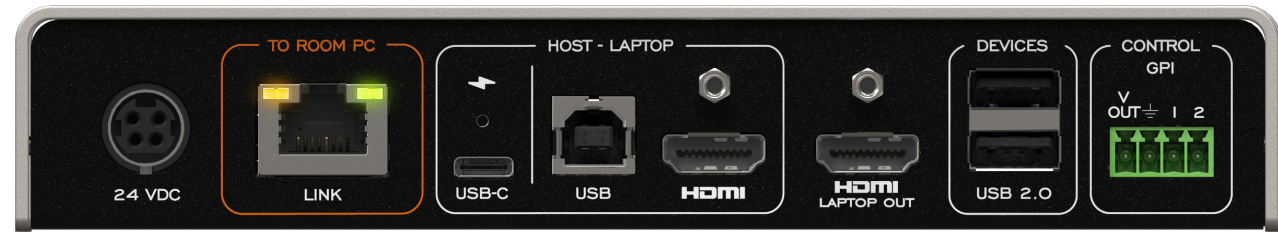

TOGGLE ROOMS XT
 Laptop hub

TOGGLE ROOMS XT
 Room PC hub

USB-C
 charge de 100 W
 connexion ordinateur
 portable

Connexion ordinateur
 portable

Périphériques de
 salle à la table

Logitech Rally Bar videobar

Logitech
 Tap IP

Maestro – Contrôleur d'appareils (logiciel pour TOGGLE ROOMS XT)
 Assurez-vous de couper l'alimentation USB lorsque vous sélectionnez le PC Room dans notre logiciel Maestro.

LÉGENDE

USB-C — USB — HDMI — HDBT —

TOGGLE ROOMS XT avec la caméra Rally Bar pour l'hôte du PC Room avec l'INO-BUTTON Kit

Extension du câble CAT6A jusqu'à 70 m (230 pi)
 Du PC Room principal à l'ordinateur portable

Affichage de la salle
 4K60 en 16:9 et 5K30 en 21:9