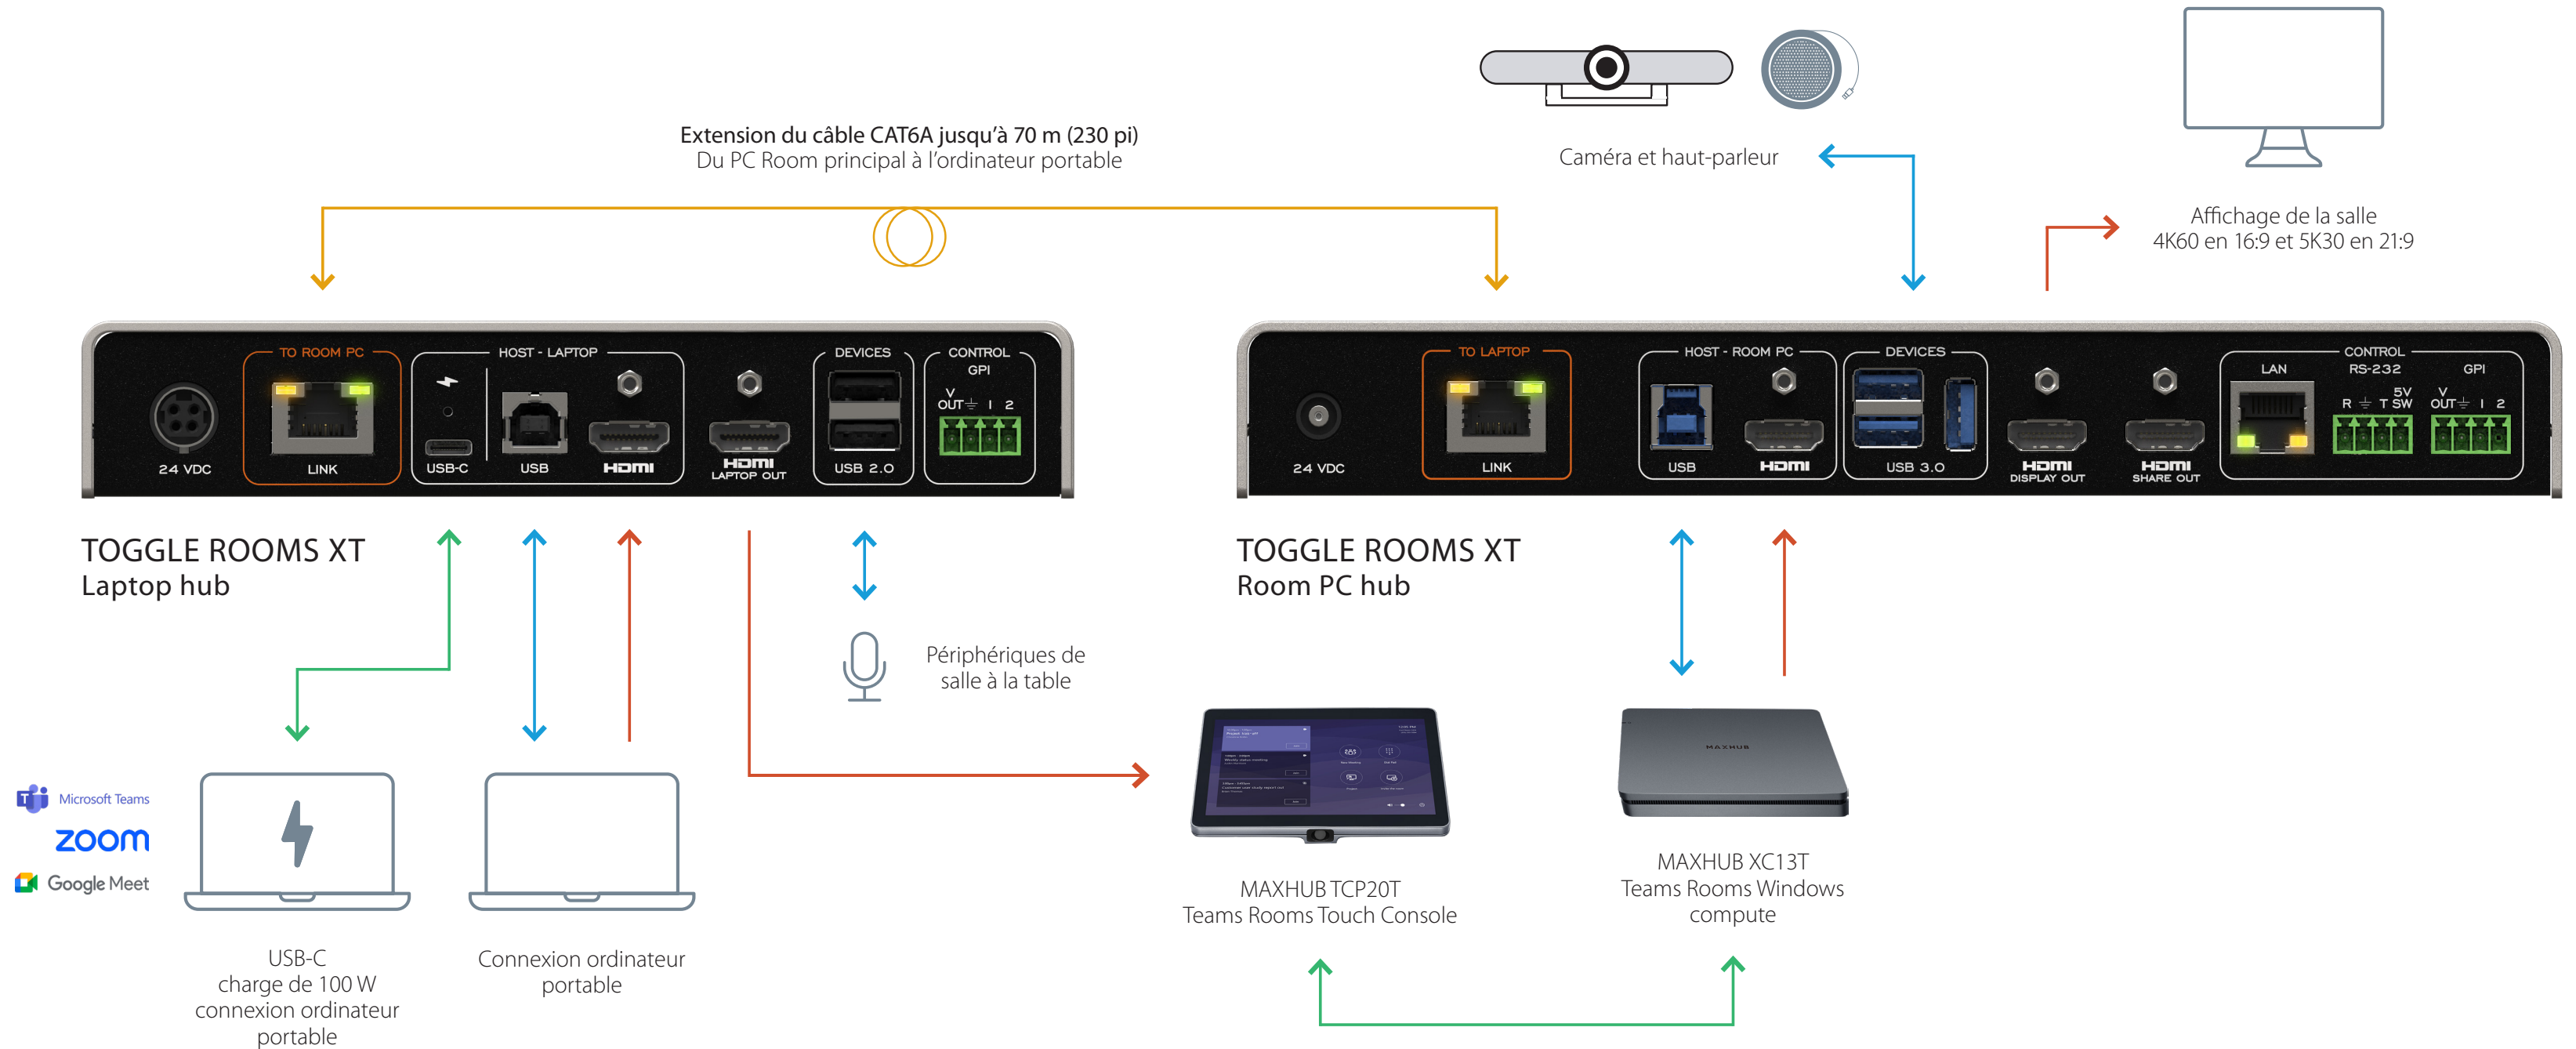

TOGGLE ROOMS XT avec le XCore Kit de MAXHUB

LÉGENDE

USB-C — USB — HDMI — HDBT —