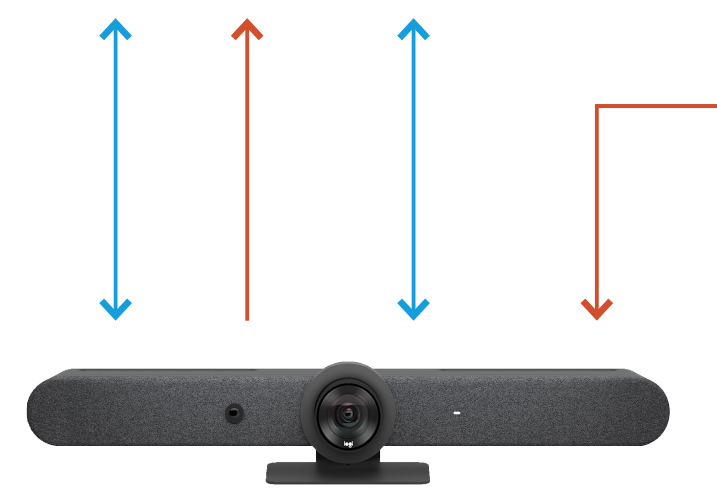

LÉGENDE

USB-C — USB — HDMI — HDBT —

TOGGLE ROOMS XT avec la caméra Rally Bar de Logitech pour l'hôte PC Room

Extension du câble CAT6A jusqu'à 70 m (230 pi)
 Du PC Room principal à l'ordinateur portable

Affichage de la salle
 4K60 en 16:9 et 5K30 en 21:9

TOGGLE ROOMS XT
 Laptop hub

TOGGLE ROOMS XT
 Room PC hub

USB-C
 charge de 100 W
 connexion ordinateur
 portable

Connexion ordinateur
 portable

Périphériques de
 salle à la table

Logitech Rally Bar videobar

Logitech
 Tap IP

Maestro – Contrôleur d'appareils (logiciel pour TOGGLE ROOMS XT)
 Assurez-vous de couper l'alimentation USB lorsque vous sélectionnez le PC Room dans notre logiciel Maestro.

LÉGENDE

USB-C — USB — HDMI — HDBT —