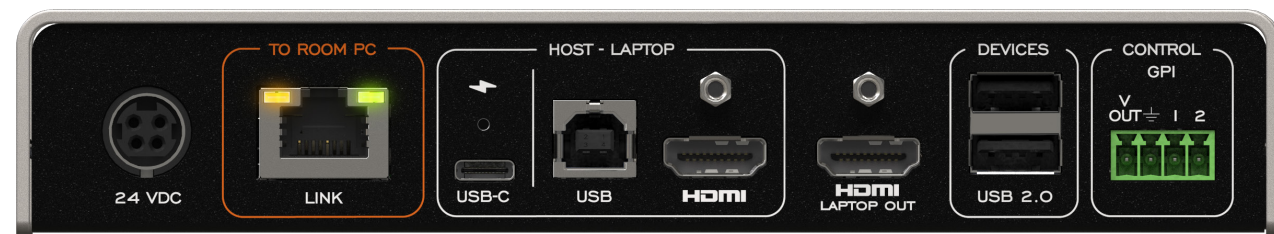

TOGGLE ROOMS XT avec les ThinkSmart Core et IP Controller Kit de Lenovo et avec les périphériques de la salle ou d'autres appareils

Extension du câble CAT6A jusqu'à 70 m (230 pi)
Du PC Room principal à l'ordinateur portable

Périphériques de salle ou autres appareils que vous souhaitez partager entre l'ordinateur portable et le PC de salle

Affichage de la salle
4K60 en 16:9 et 5K30 en 21:9

TOGGLE ROOMS XT
Laptop hub

TOGGLE ROOMS XT
Room PC hub

USB-C charge de 100 W
connexion ordinateur portable

Connexion ordinateur portable

Périphériques de salle à la table

Lenovo IP controller

Lenovo ThinkSmart Core

LÉGENDE

USB-C — USB — HDMI — HDBT —

TOGGLE ROOMS XT avec le Rally Bar Medium Room System de Logitech et avec un PC

LÉGENDE

- USB-C ———
- USB ———
- HDMI ———
- HDBT ———

TOGGLE ROOMS XT avec Rally (Caméra, Haut-parleur, Mic Pod et Tap) de Logitech pour un système de grande salle avec Intel NUC

Extension du câble CAT6A jusqu'à 70 m (230 pi)
Du PC Room principal à l'ordinateur portable