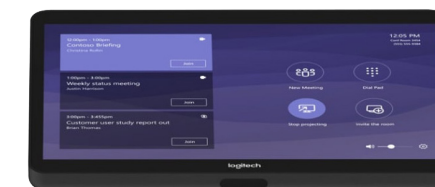

TOGGLE ROOMS XT
 Laptop hub

TOGGLE ROOMS XT
 Room PC hub

USB-C
 charge de 100 W
 connexion ordinateur
 portable

Connexion ordinateur
 portable

Interface GPI/
 bouton

Logitech Rally Bar videobar

Logitech
 Tap IP

**Maestro – Contrôleur d'appareils
 (logiciel pour TOGGLE ROOMS XT)**
 Assurez-vous de couper l'alimentation USB lorsque vous
 sélectionnez le PC Room dans notre logiciel Maestro.

LÉGENDE

USB-C — USB — HDMI — HDBT —