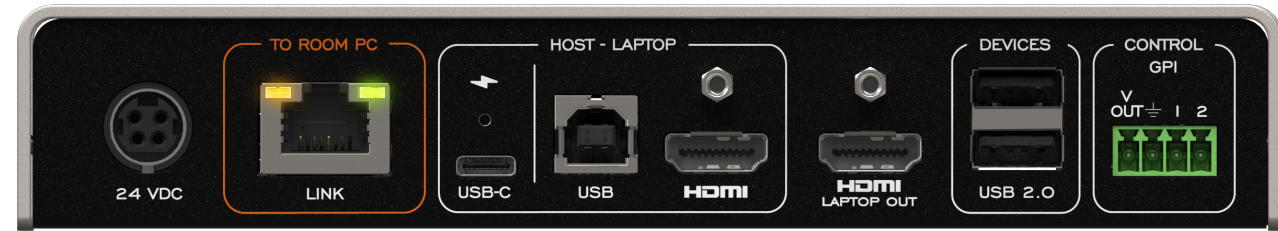

TOGGLE ROOMS XT
Laptop hub

TOGGLE ROOMS XT
Room PC hub

USB-C
charge de 100 W
connexion ordinateur
portable

Connexion ordinateur
portable

Périphériques de
salle à la table

Logitech Tap touch controller

Intel NUC

LÉGENDE

USB-C — USB — HDMI — HDBT —

TOGGLE ROOMS XT avec la caméra Rally Bar de Logitech pour l'hôte PC Room

Extension du câble CAT6A jusqu'à 70 m (230 pi)
 Du PC Room principal à l'ordinateur portable

Affichage de la salle
 4K60 en 16:9 et 5K30 en 21:9

TOGGLE ROOMS XT
 Laptop hub

TOGGLE ROOMS XT
 Room PC hub

USB-C
 charge de 100 W
 connexion ordinateur
 portable

Connexion ordinateur
 portable

Périphériques de
 salle à la table

Logitech Rally Bar videobar