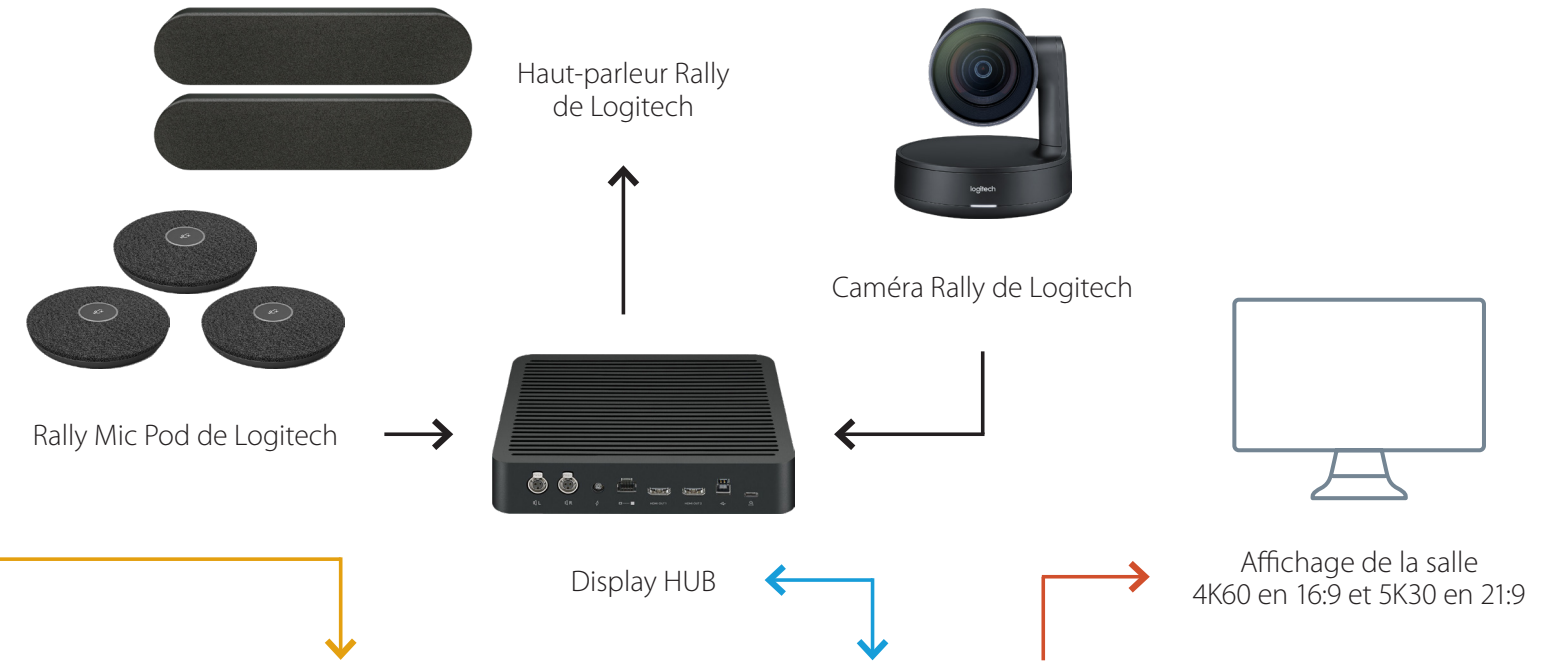

Périphériques de salle ou autres appareils que vous souhaitez partager entre l'ordinateur portable et le PC de salle

Affichage de la salle
4K60 en 16:9 et 5K30 en 21:9

TOGGLE ROOMS XT
Laptop hub

TOGGLE ROOMS XT
Room PC hub

USB-C charge de 100 W
connexion ordinateur portable

Connexion ordinateur portable

Périphériques de salle à la table

Lenovo IP controller

Lenovo ThinkSmart Core

LÉGENDE

USB-C — USB — HDMI — HDBT —

TOGGLE ROOMS XT avec le Rally Bar Medium Room System de Logitech et avec un PC

LÉGENDE

- USB-C ———
- USB ———
- HDMI ———
- HDBT ———

TOGGLE ROOMS XT avec Rally (Caméra, Haut-parleur, Mic Pod et Tap) de Logitech pour un système de grande salle avec Intel NUC

Extension du câble CAT6A jusqu'à 70 m (230 pi)
Du PC Room principal à l'ordinateur portable

TOGGLE ROOMS XT
Laptop hub

TOGGLE ROOMS XT
Room PC hub

USB-C
charge de 100 W
connexion ordinateur
portable

Connexion ordinateur
portable

Périphériques de
salle à la table

Logitech Tap touch controller

Intel NUC