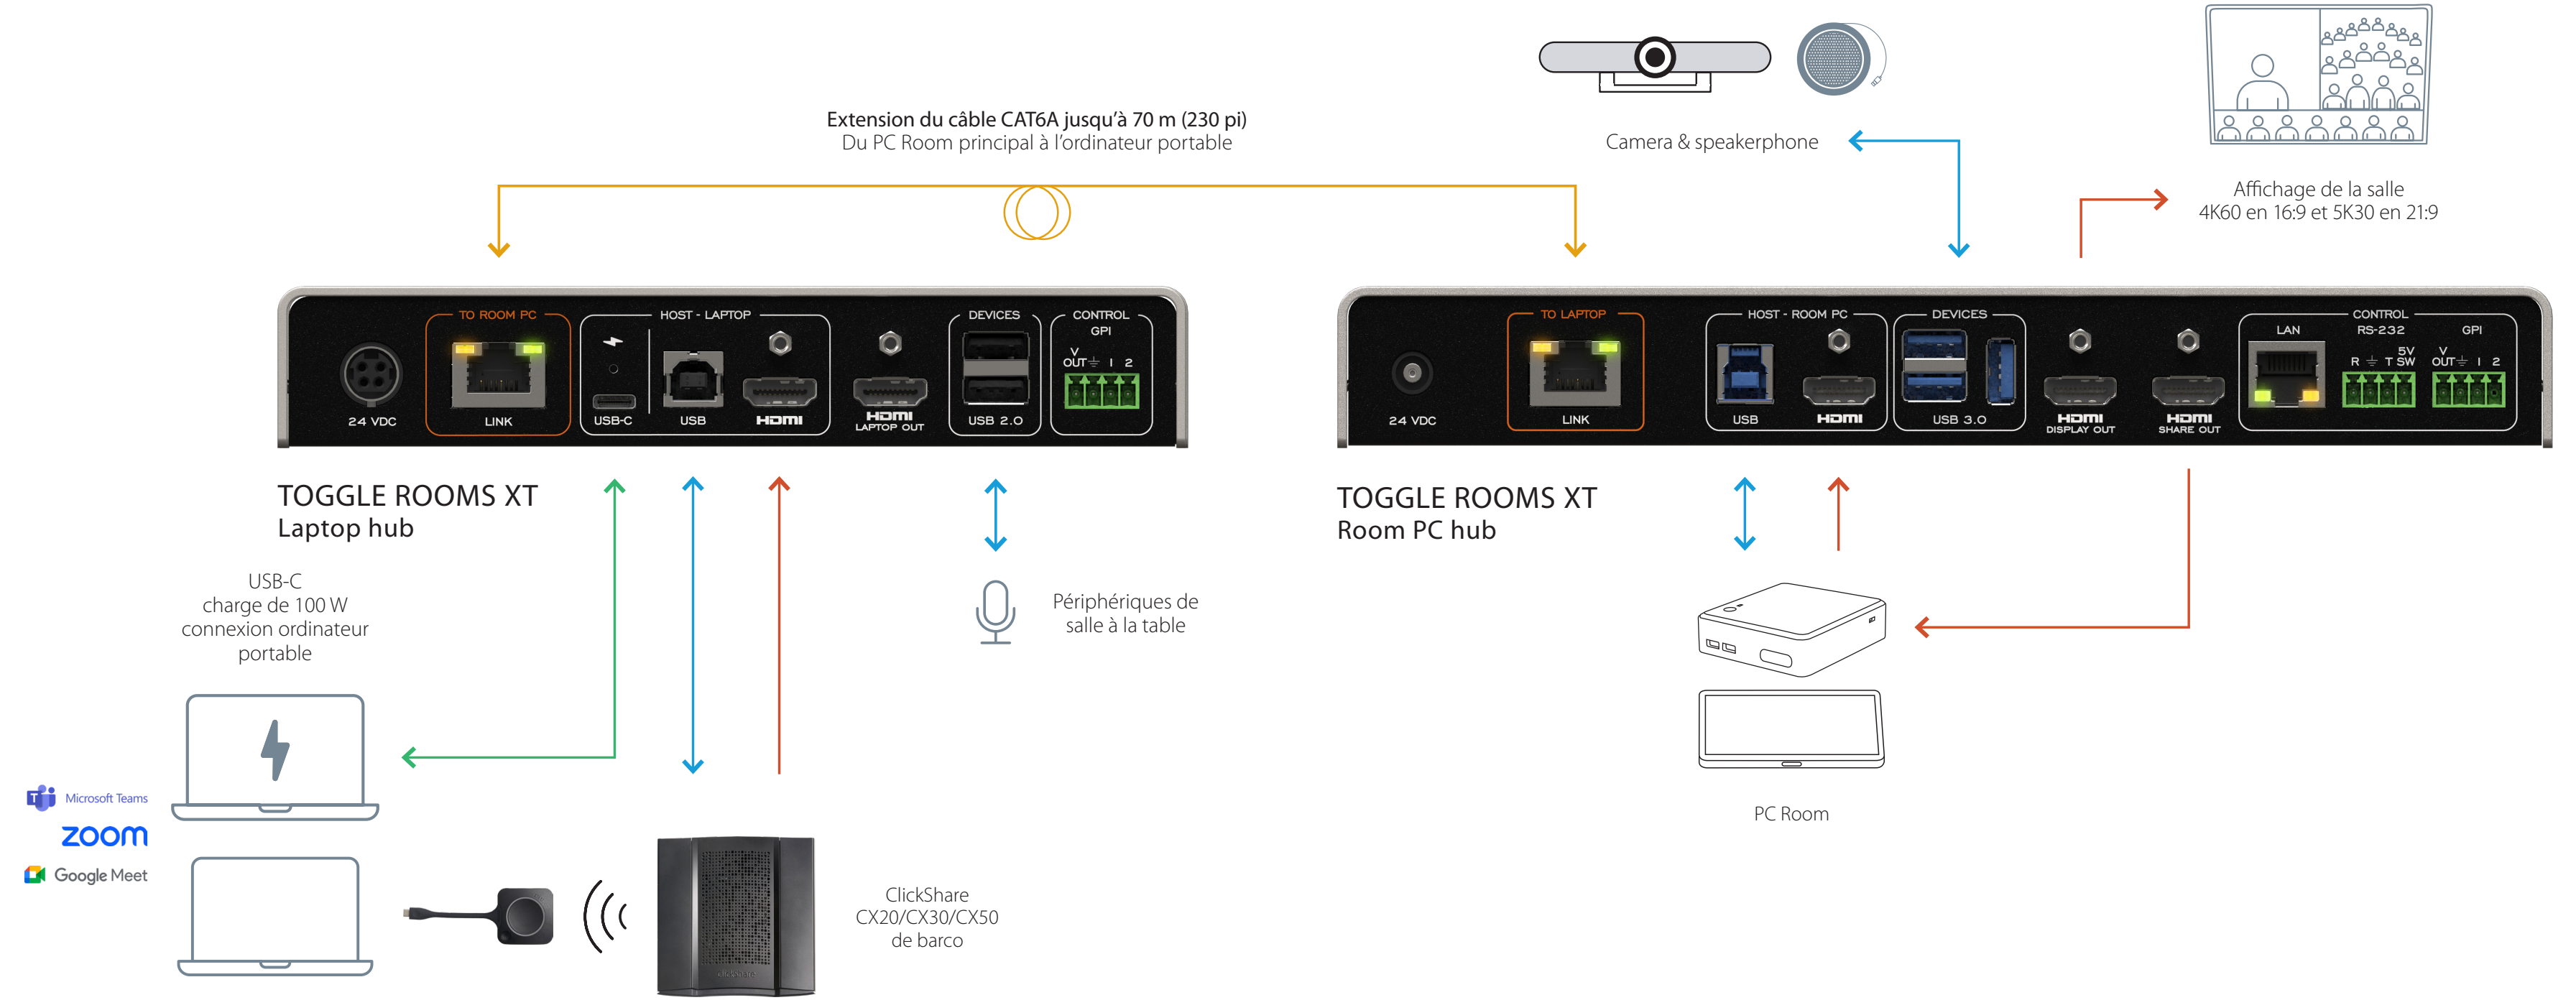

USB-C – Chargement de 100W connexion pour ordinateur portable

Airtame Hub

TOGGLE ROOMS XT Room PC hub

PC Room

LÉGENDE

USB-C — USB — HDMI — HDBT —

TOGGLE ROOMS XT avec ClickShare CX20/CX30/CX50 de Barco

LÉGENDE

- USB-C ———
- USB ———
- HDMI ———
- HDBT ———

TOGGLE ROOMS XT et SHARE2U avec ClickShare CX20/CX30/CX50 de Barco

LÉGENDE

- USB-C ———
- USB ———
- HDMI ———
- HDBT ———

TOGGLE ROOMS XT avec ClickShare CX20/CX30/CX50 Gen 2 de Barco via une connexion USB-C (100W)

USB-C charge de 100 W
connexion ordinateur portable

Connexion ordinateur portable

Périphériques de salle à la table

Lenovo IP controller

Lenovo ThinkSmart Core

LÉGENDE

USB-C — USB — HDMI — HDBT —

TOGGLE ROOMS XT avec le Rally Bar Medium Room System de Logitech et avec un PC

LÉGENDE

- USB-C ———
- USB ———
- HDMI ———
- HDBT ———

TOGGLE ROOMS XT avec Rally (Caméra, Haut-parleur, Mic Pod et Tap) de Logitech pour un système de grande salle avec Intel NUC

Extension du câble CAT6A jusqu'à 70 m (230 pi)
Du PC Room principal à l'ordinateur portable