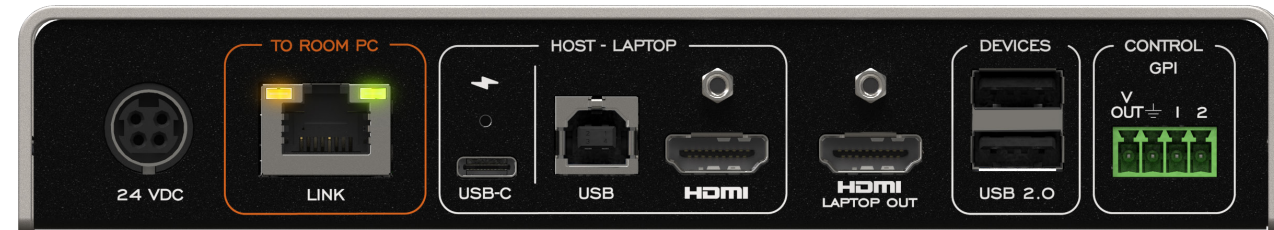

TOGGLE ROOMS XT avec Hub d'Airtame

Extension du câble CAT6A jusqu'à 70 m (230 pi)
 Du PC Room principal à l'ordinateur portable

Caméra et haut-parleur

Affichage de la salle
 4K60 en 16:9 et 5K30 en 21:9

TOGGLE ROOMS XT Laptop hub

USB-C – Chargement de 100W connexion pour ordinateur portable

Airtame Hub

TOGGLE ROOMS XT Room PC hub

PC Room

LÉGENDE

USB-C — USB — HDMI — HDBT —

TOGGLE ROOMS XT avec ClickShare CX20/CX30/CX50 de Barco

LÉGENDE

TOGGLE ROOMS XT avec les ThinkSmart Core et IP Controller Kit de Lenovo et avec les périphériques de la salle ou d'autres appareils

Extension du câble CAT6A jusqu'à 70 m (230 pi)
Du PC Room principal à l'ordinateur portable

USB-C charge de 100 W
connexion ordinateur portable

Connexion ordinateur portable

Périphériques de salle à la table

Lenovo IP controller

Lenovo ThinkSmart Core

LÉGENDE

USB-C — USB — HDMI — HDBT —

TOGGLE ROOMS XT avec le Rally Bar Medium Room System de Logitech et avec un PC