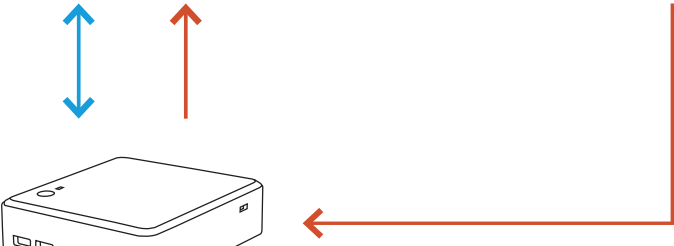

USB-C – Chargement de 100W connexion pour ordinateur portable

Airtame Hub

TOGGLE ROOMS XT Room PC hub

PC Room

LÉGENDE

USB-C — USB — HDMI — HDBT —

TOGGLE ROOMS XT avec ClickShare CX20/CX30/CX50 de Barco

LÉGENDE