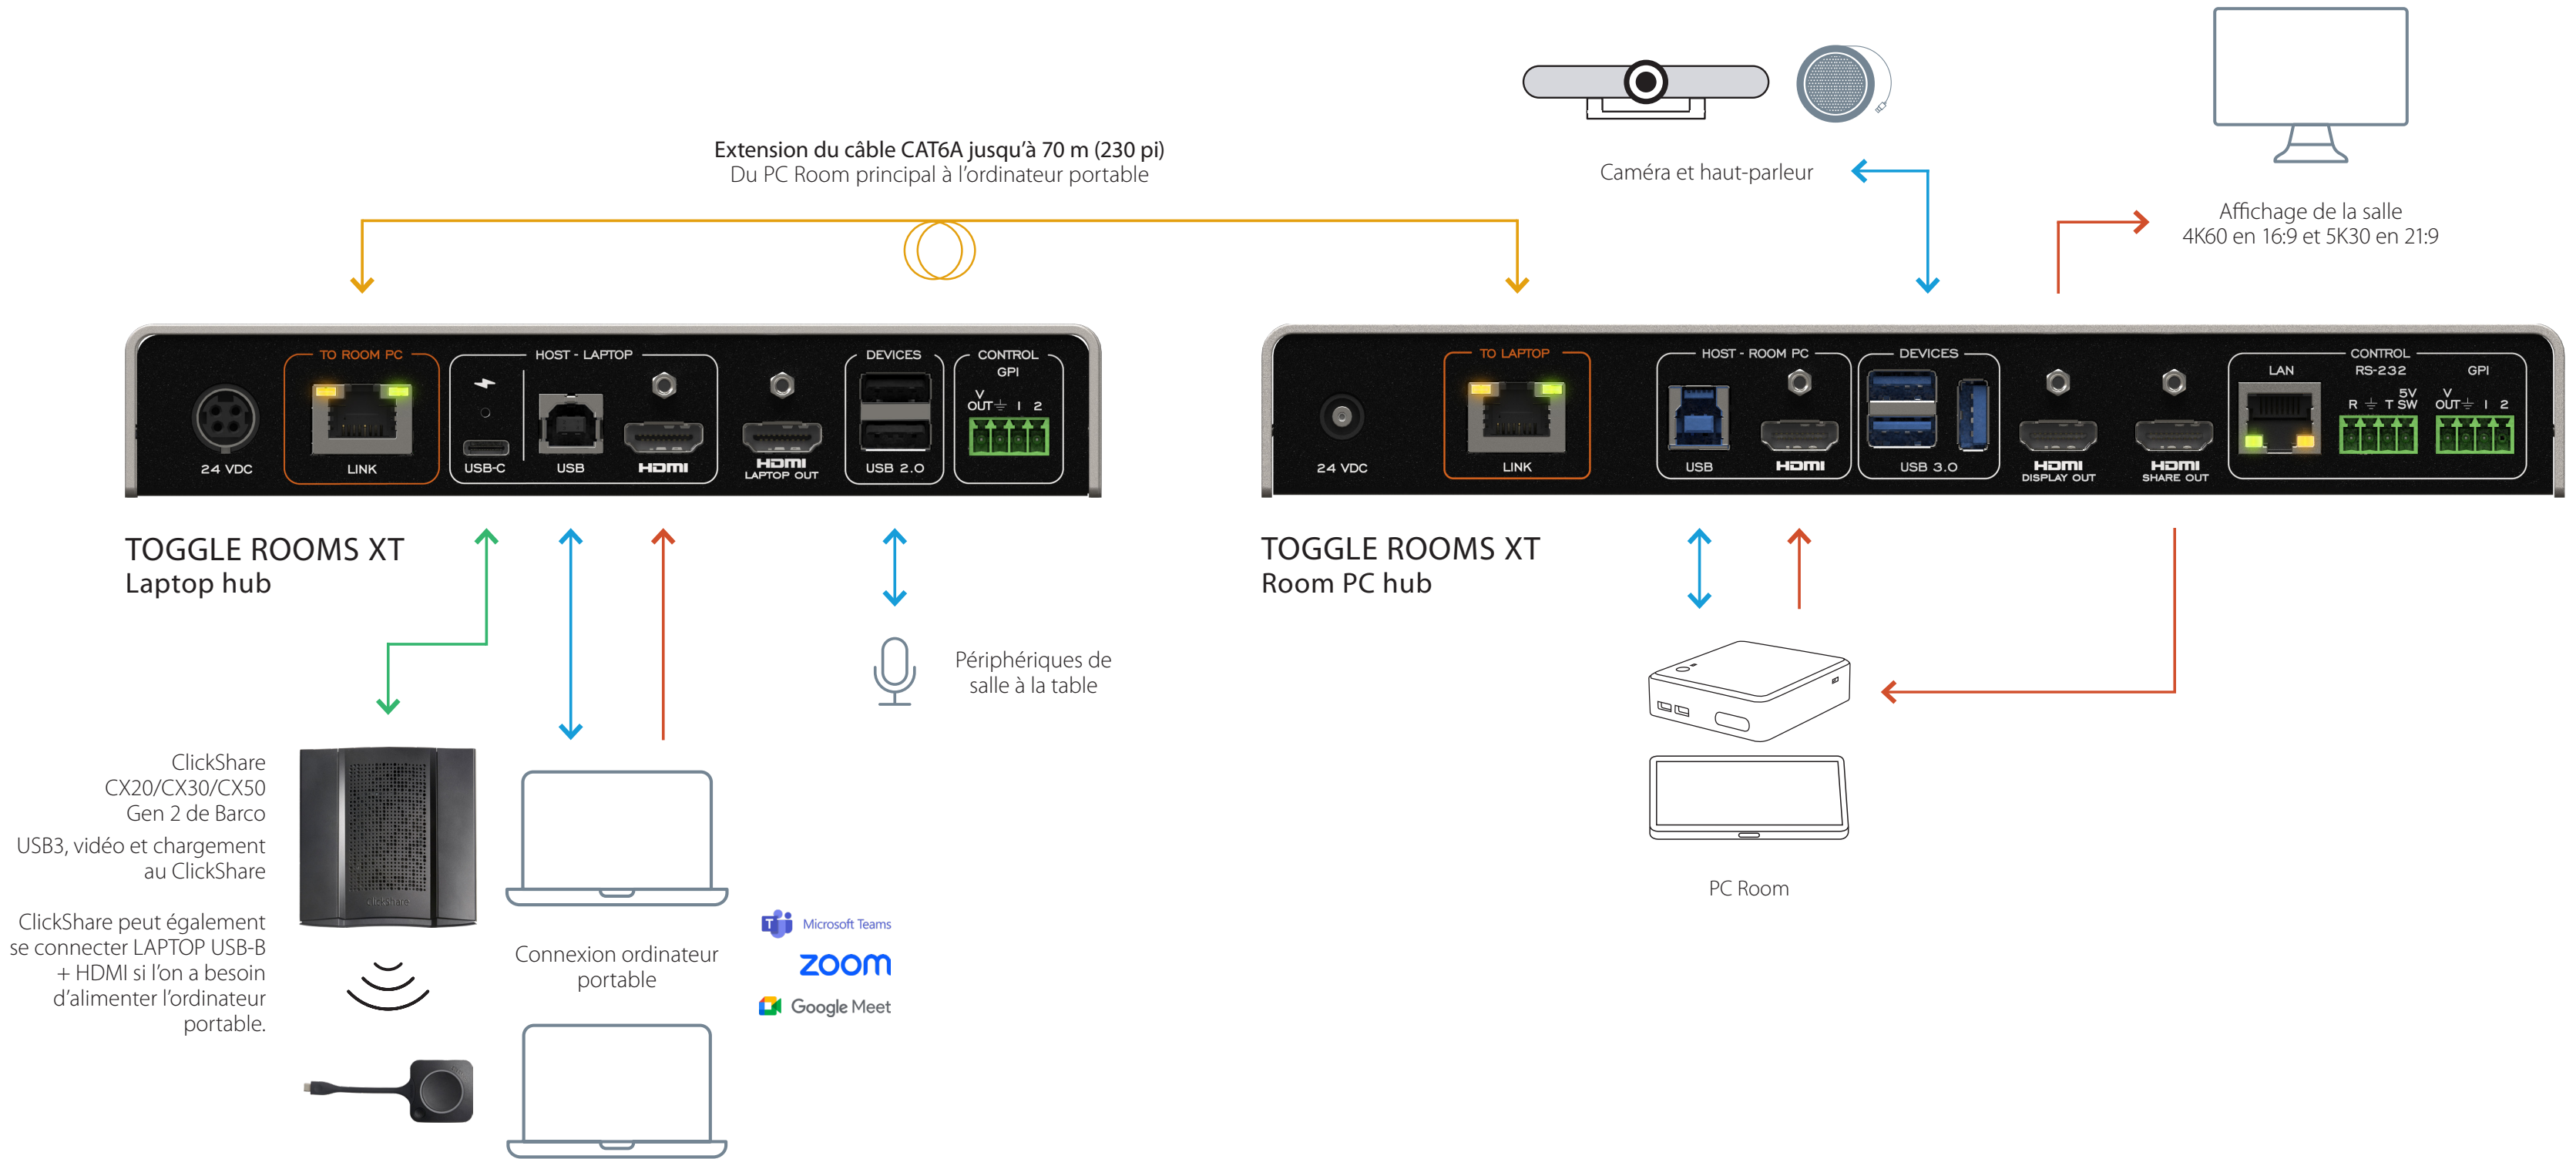

TOGGLE ROOMS XT avec ClickShare CX20/CX30/CX50 Gen 2 de Barco via une connexion USB-C (100W)

LÉGENDE

USB-C — USB — HDMI — HDBT —