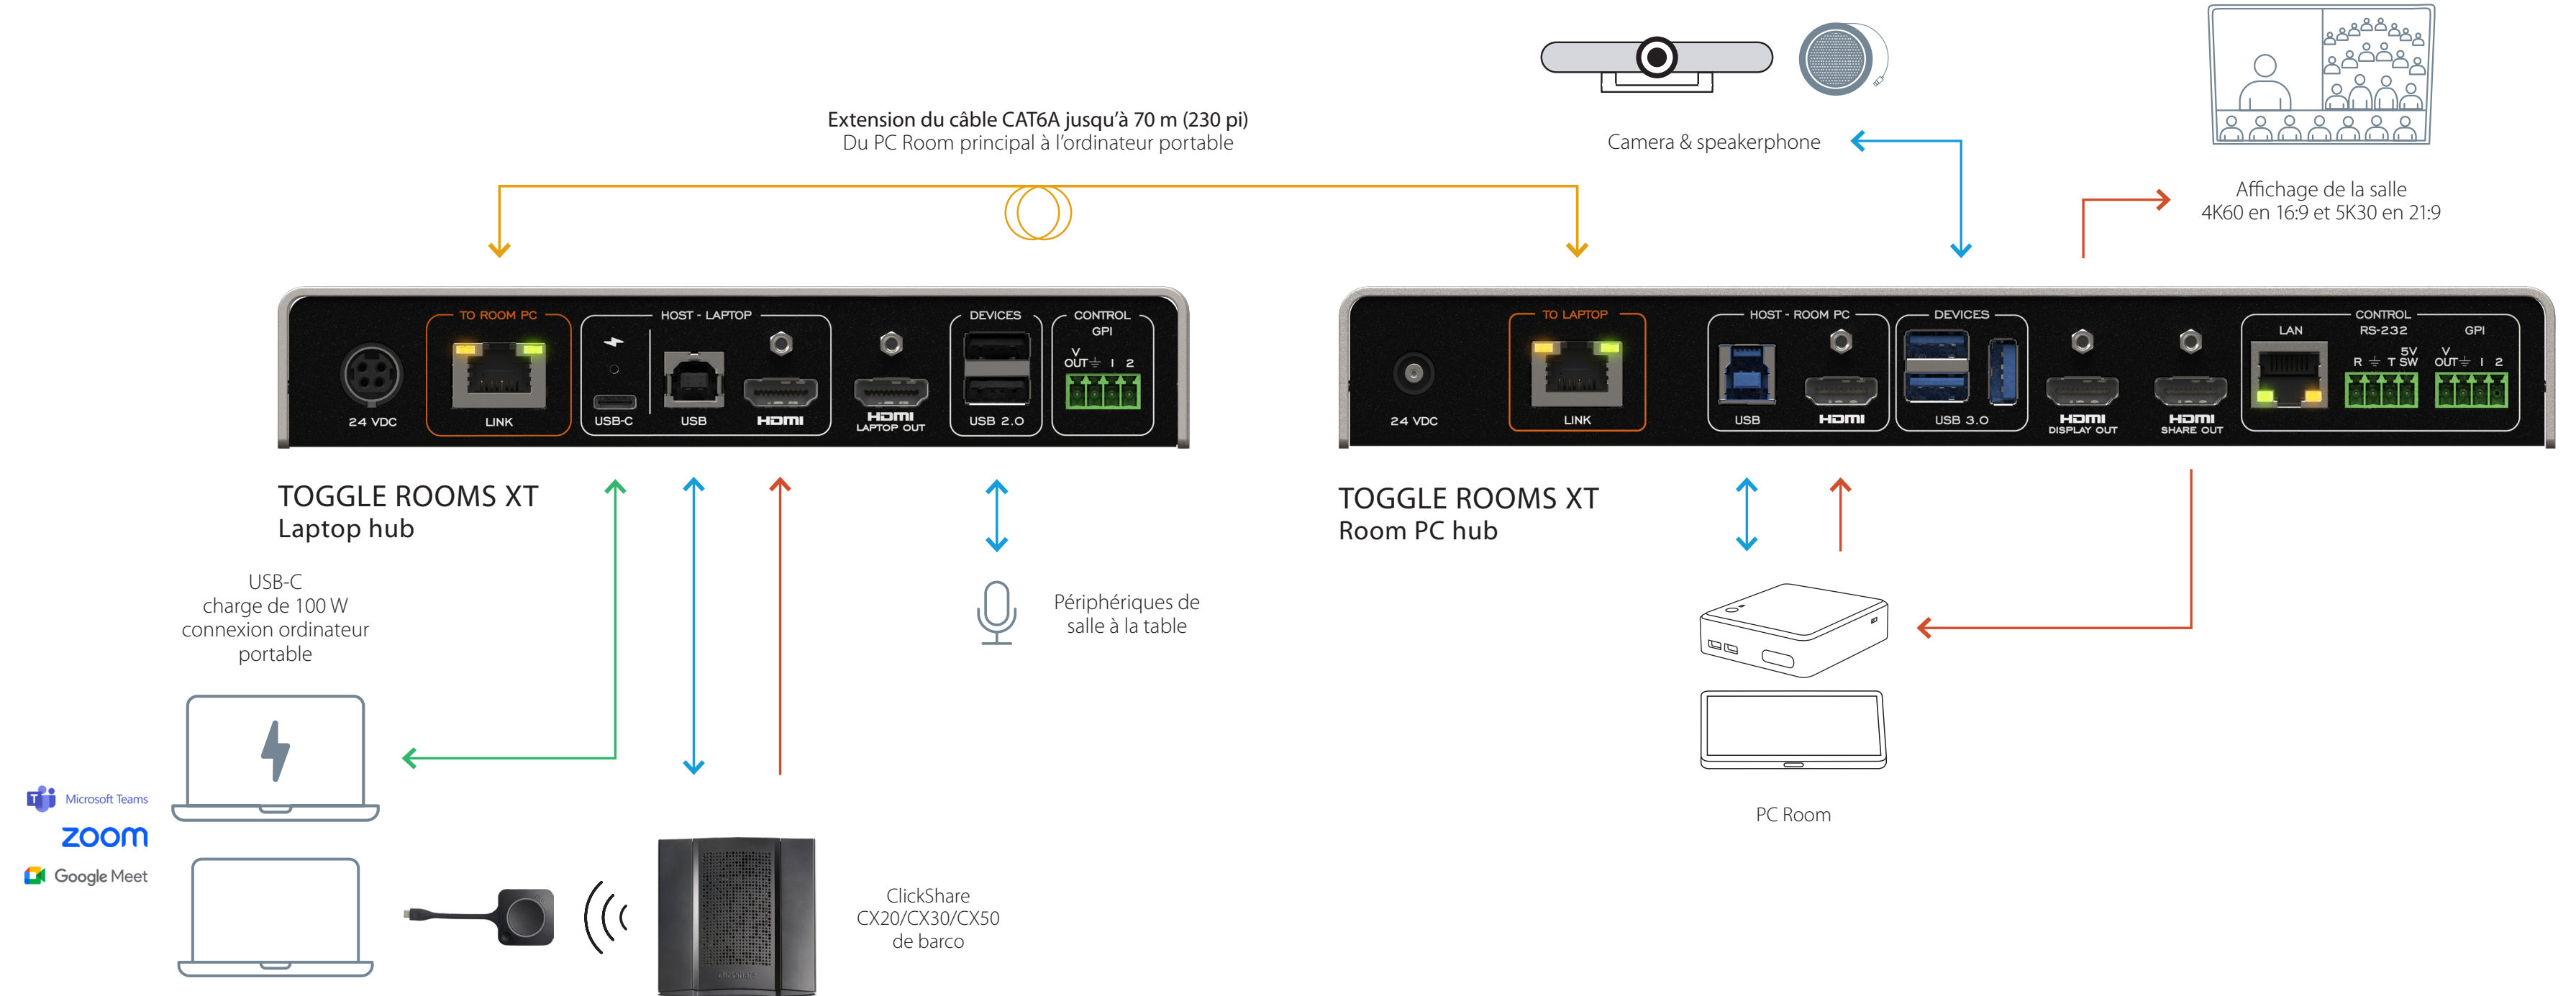

TOGGLE ROOMS XT avec ClickShare CX20/CX30/CX50 de Barco

LÉGENDE

USB-C — USB — HDMI — HDBT —