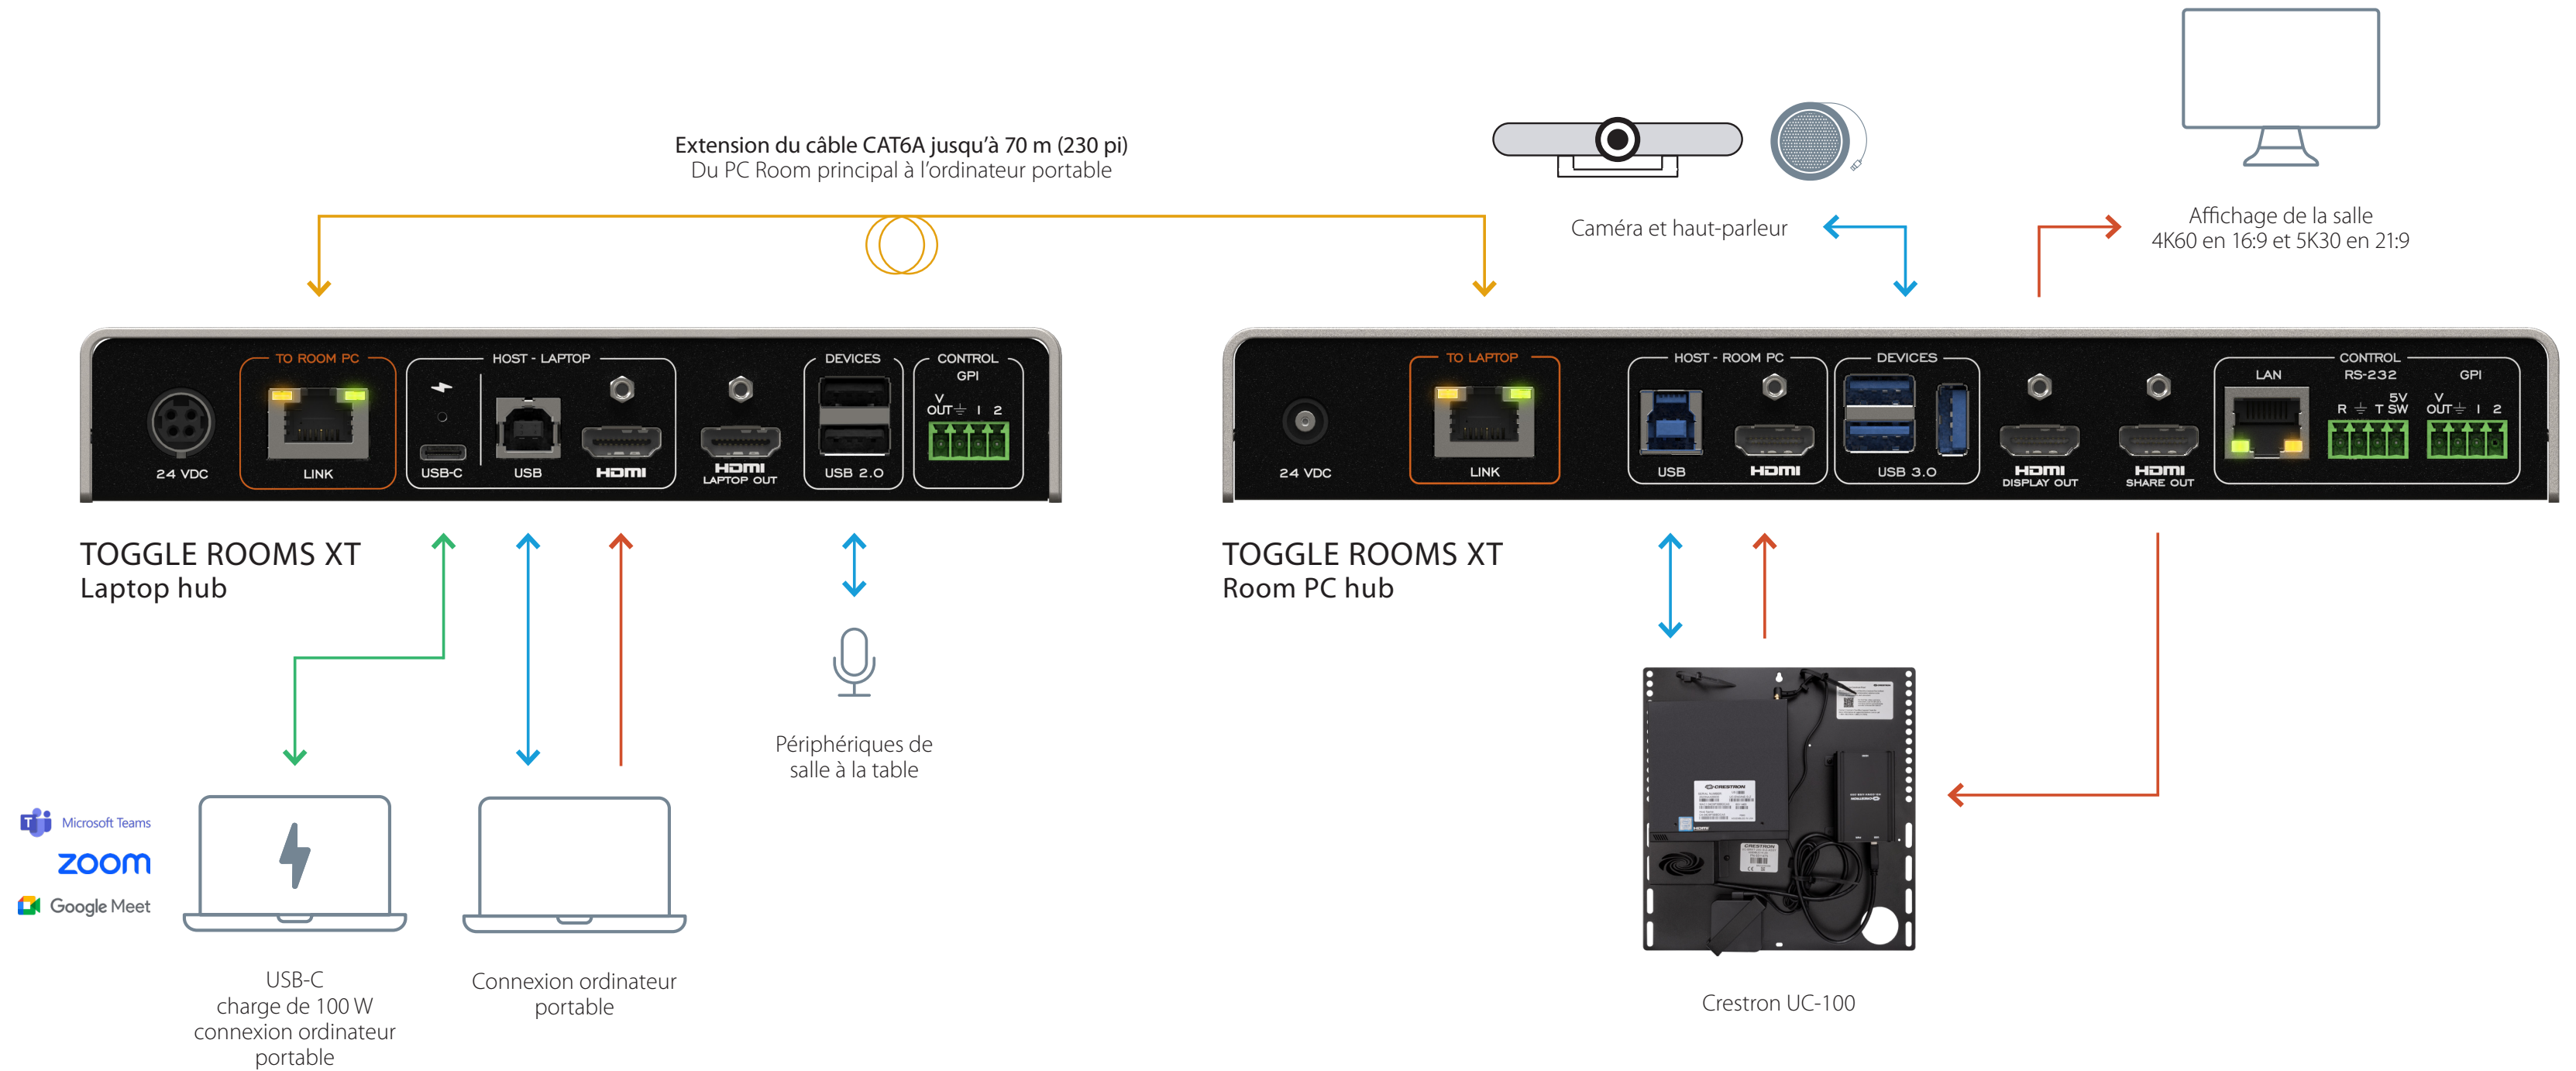

TOGGLE ROOMS XT avec le Flex Advance Series de Crestron

LÉGENDE

- USB-C ——— USB
- HDMI
- HDBT