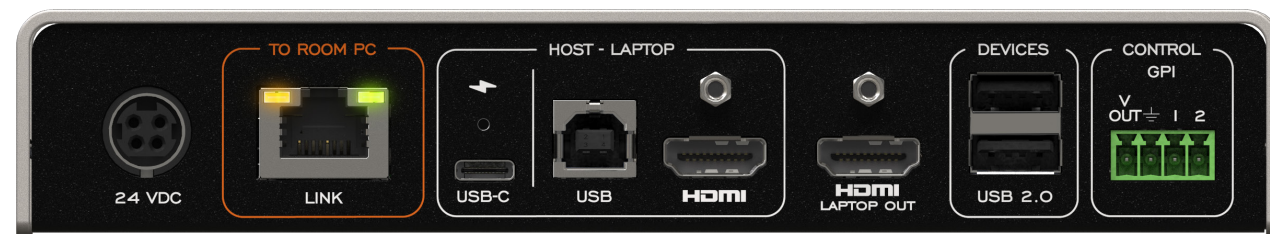

TOGGLE ROOMS XT avec les ThinkSmart Core et IP Controller Kit de Lenovo et avec les périphériques de la salle ou d'autres appareils

Extension du câble CAT6A jusqu'à 70 m (230 pi)  
 Du PC Room principal à l'ordinateur portable

Périphériques de salle ou autres appareils que vous souhaitez partager entre l'ordinateur portable et le PC de salle

Affichage de la salle  
 4K60 en 16:9 et 5K30 en 21:9

TOGGLE ROOMS XT  
 Laptop hub

TOGGLE ROOMS XT  
 Room PC hub

USB-C charge de 100 W  
 connexion ordinateur portable

Connexion ordinateur portable

Périphériques de salle à la table

Lenovo IP controller

Lenovo ThinkSmart Core

LÉGENDE

- USB-C —
- USB —
- HDMI —
- HDBT —