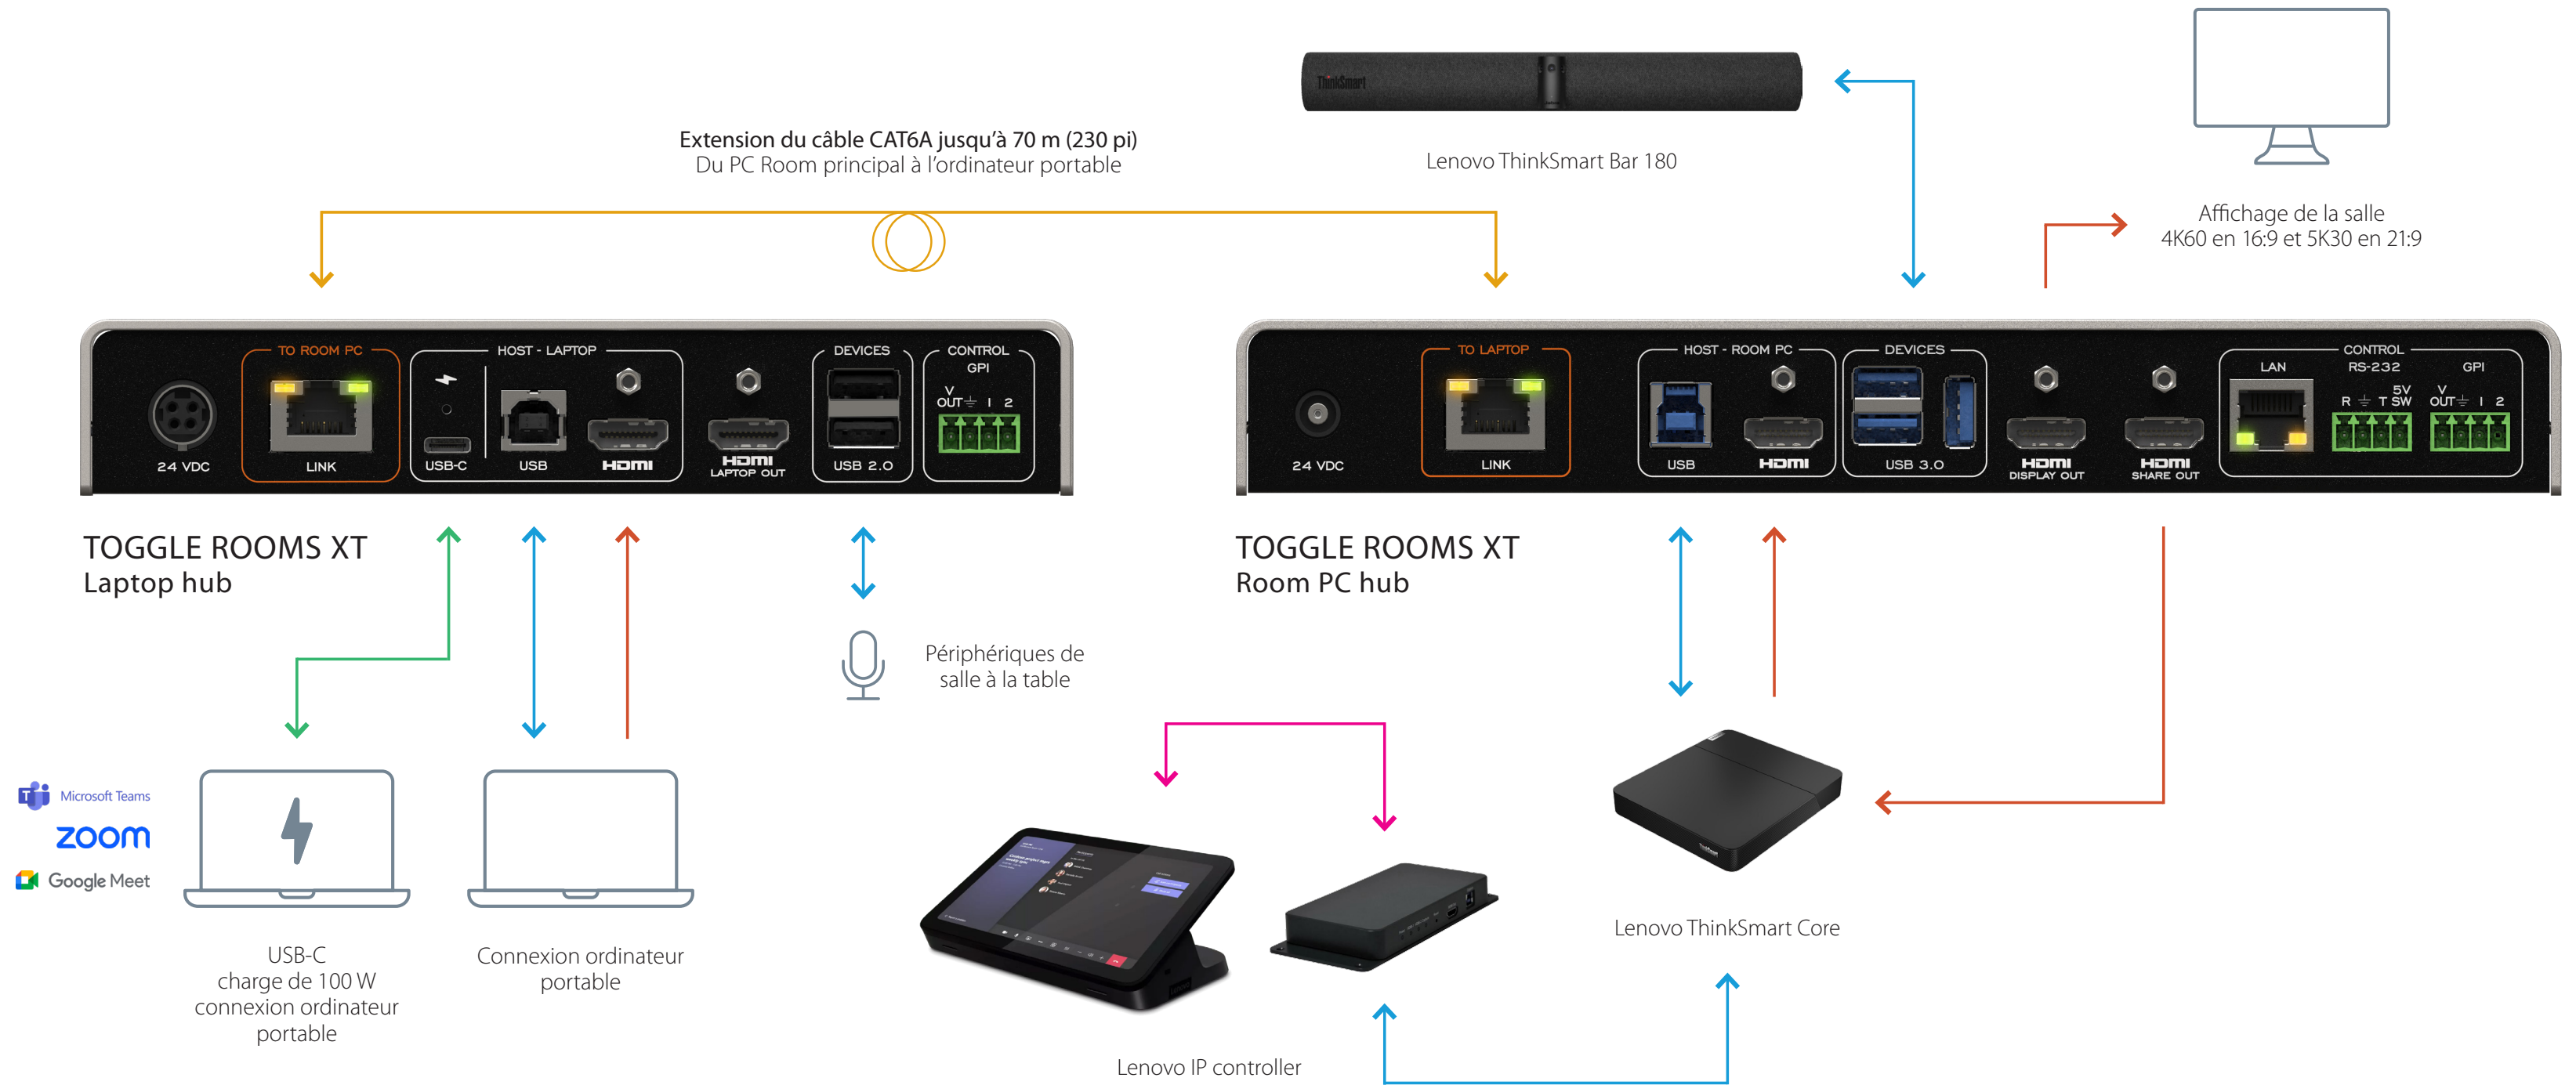

TOGGLE ROOMS XT avec ThinkSmart Core, IP Controller Kit et ThinkSmart Bar 180 de Lenovo

TOGGLE ROOMS XT avec les ThinkSmart Core et IP Controller Kit de Lenovo et avec les périphériques de la salle ou d'autres appareils

Extension du câble CAT6A jusqu'à 70 m (230 pi)
 Du PC Room principal à l'ordinateur portable

Périphériques de salle ou autres appareils que vous souhaitez partager entre l'ordinateur portable et le PC de salle

Affichage de la salle
 4K60 en 16:9 et 5K30 en 21:9

TOGGLE ROOMS XT
 Laptop hub

TOGGLE ROOMS XT
 Room PC hub

USB-C charge de 100 W
 connexion ordinateur portable

Connexion ordinateur portable

Périphériques de salle à la table

Lenovo IP controller

Lenovo ThinkSmart Core

LÉGENDE

USB-C — USB — HDMI — HDBT —