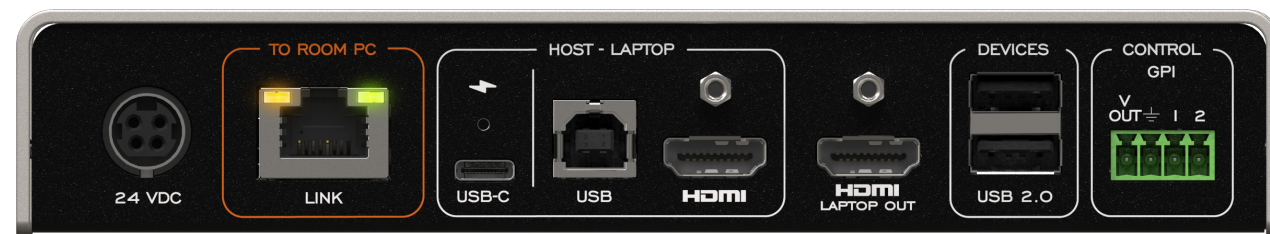

TOGGLE ROOMS XT avec ThinkSmart Core, IP Controller Kit et ThinkSmart Bar 180 de Lenovo

TOGGLE ROOMS XT avec les ThinkSmart Core et IP Controller Kit de Lenovo et avec les périphériques de la salle ou d'autres appareils

Extension du câble CAT6A jusqu'à 70 m (230 pi)
 Du PC Room principal à l'ordinateur portable

Périphériques de salle ou autres appareils que vous souhaitez partager entre l'ordinateur portable et le PC de salle

Affichage de la salle
 4K60 en 16:9 et 5K30 en 21:9

TOGGLE ROOMS XT
 Laptop hub

TOGGLE ROOMS XT
 Room PC hub

USB-C charge de 100 W
 connexion ordinateur portable

Connexion ordinateur portable

Périphériques de salle à la table

Lenovo IP controller

Lenovo ThinkSmart Core

LÉGENDE

USB-C — USB — HDMI — HDBT —