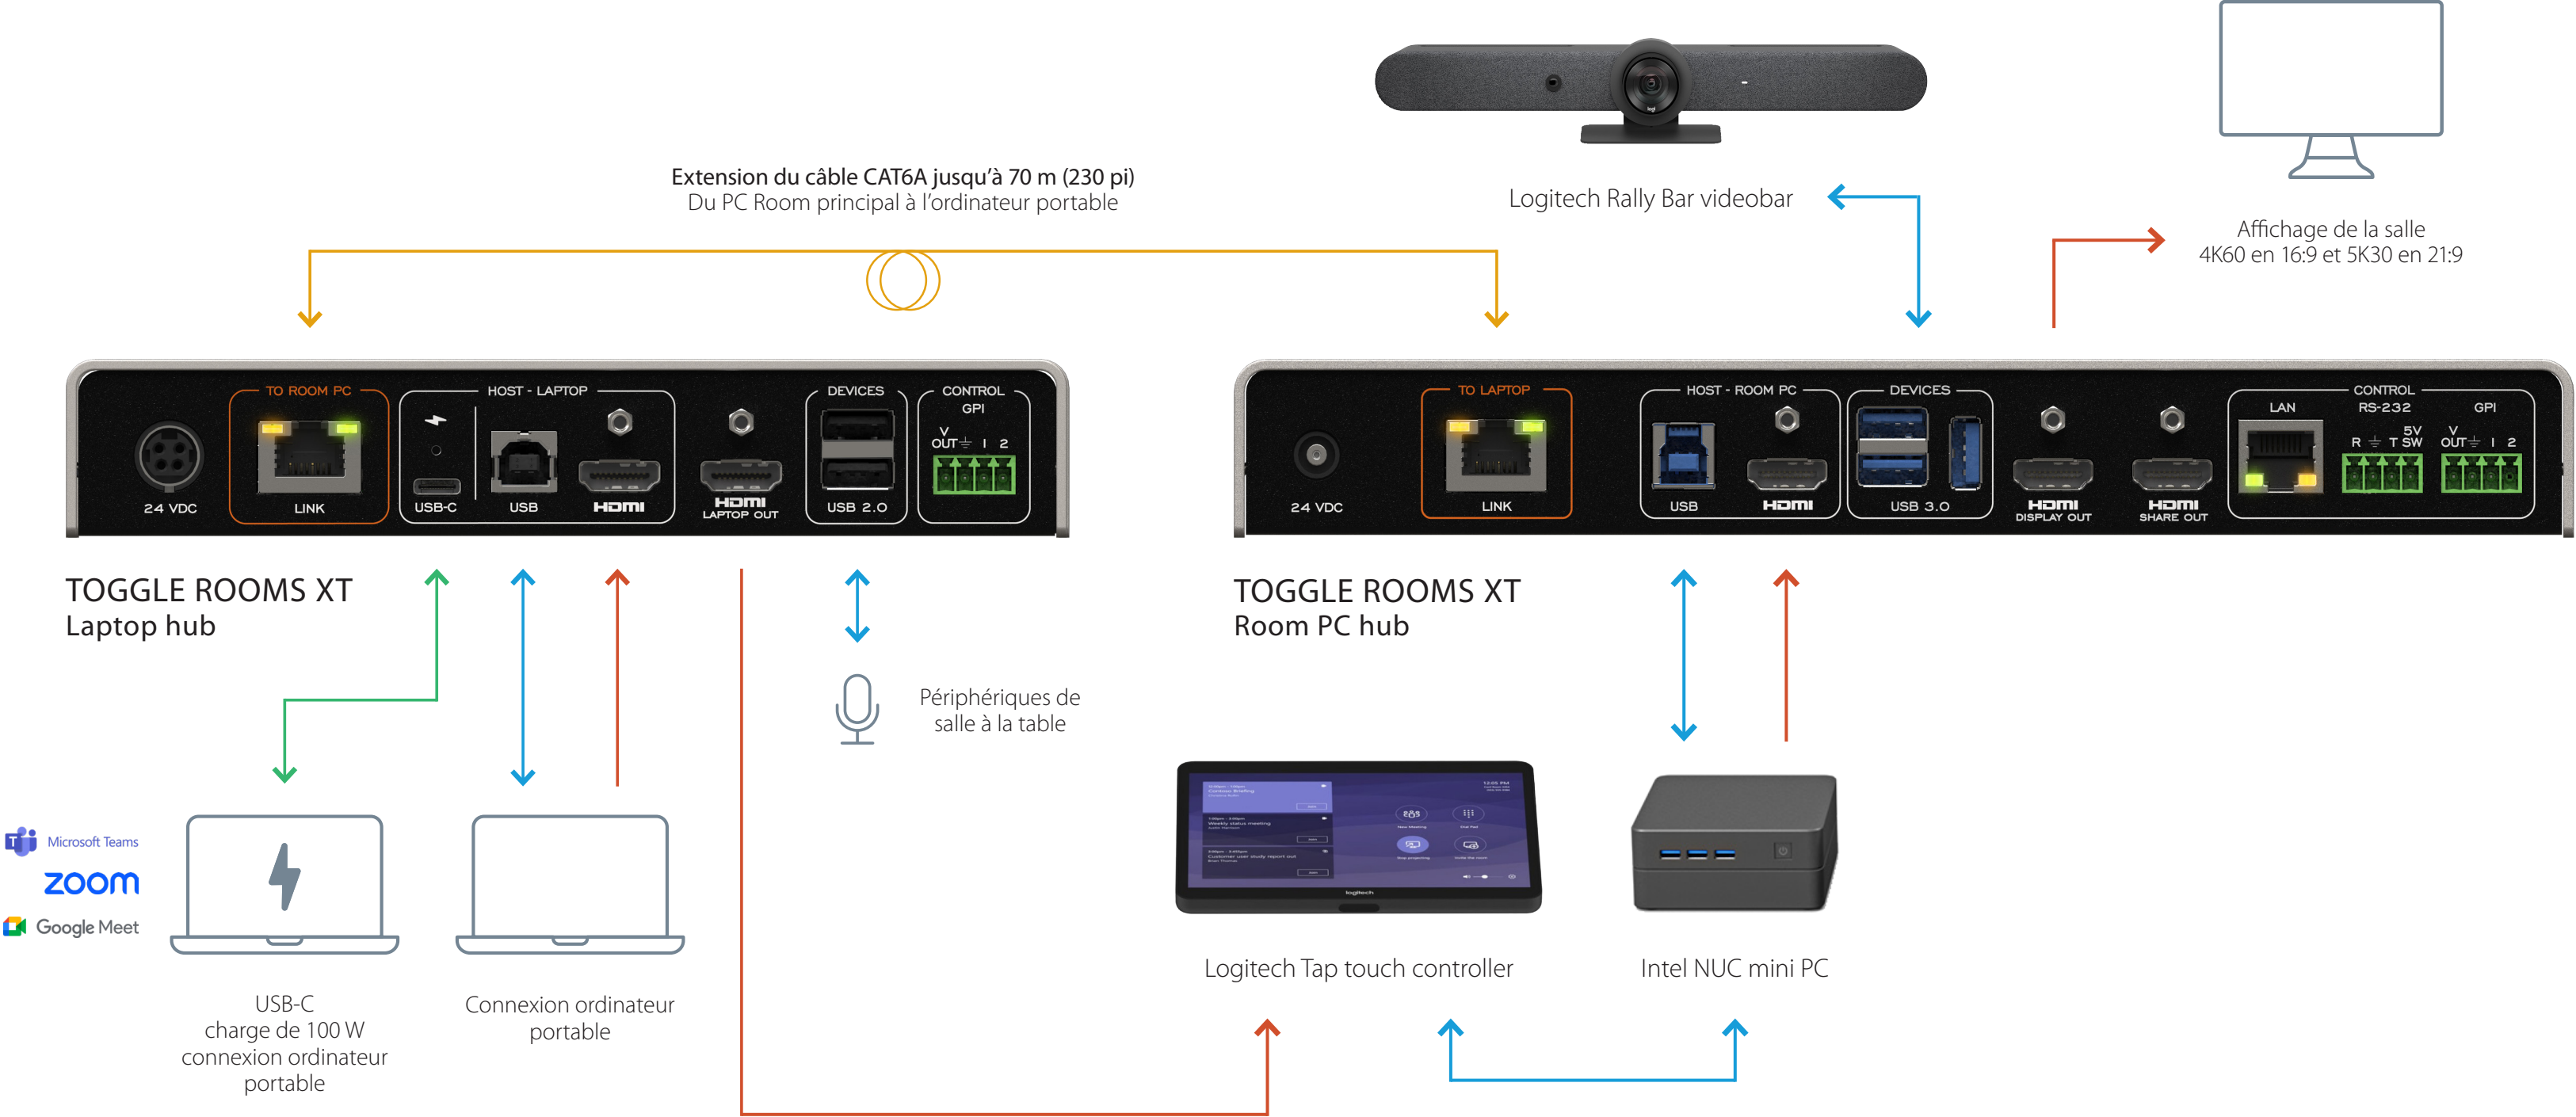

TOGGLE ROOMS XT avec le Rally Bar Medium Room System de Logitech et avec un PC

**LÉGENDE**

- USB-C ———
- USB ———
- HDMI ———
- HDBT ———