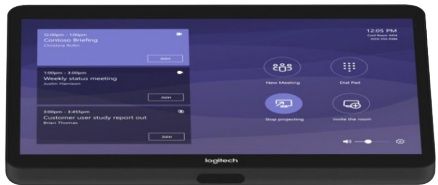

TOGGLE ROOMS XT
 Laptop hub

TOGGLE ROOMS XT
 Room PC hub

USB-C
 charge de 100 W
 connexion ordinateur
 portable

Connexion ordinateur
 portable

Interface GPI/
 bouton

Logitech Rally Bar videobar

Logitech
 Tap IP

**Maestro – Contrôleur d'appareils
 (logiciel pour TOGGLE ROOMS XT)**
 Assurez-vous de couper l'alimentation USB lorsque vous
 sélectionnez le PC Room dans notre logiciel Maestro.

LÉGENDE

- USB-C —
- USB —
- HDMI —
- HDBT —