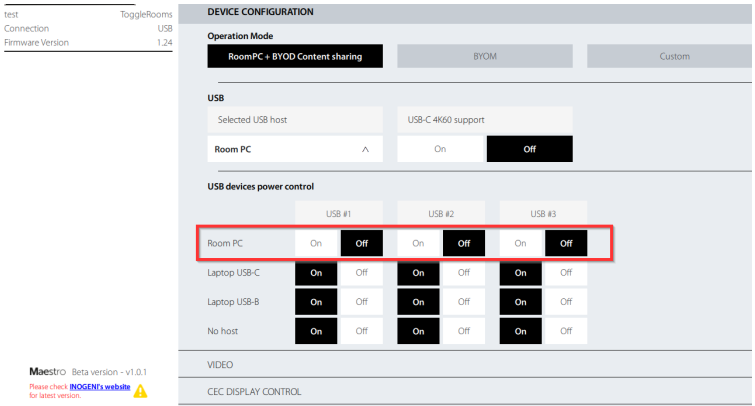

TOGGLE ROOMS XT
 Laptop hub

TOGGLE ROOMS XT
 Room PC hub

USB-C
 charge de 100 W
 connexion ordinateur
 portable

Connexion ordinateur
 portable

Interface GPI/
 bouton

Logitech Rally Bar videobar

Logitech
 Tap IP

**Maestro – Contrôleur d'appareils
 (logiciel pour TOGGLE ROOMS XT)**
 Assurez-vous de couper l'alimentation USB lorsque vous
 sélectionnez le PC Room dans notre logiciel Maestro.

LÉGENDE

- USB-C —
- USB —
- HDMI —
- HDBT —