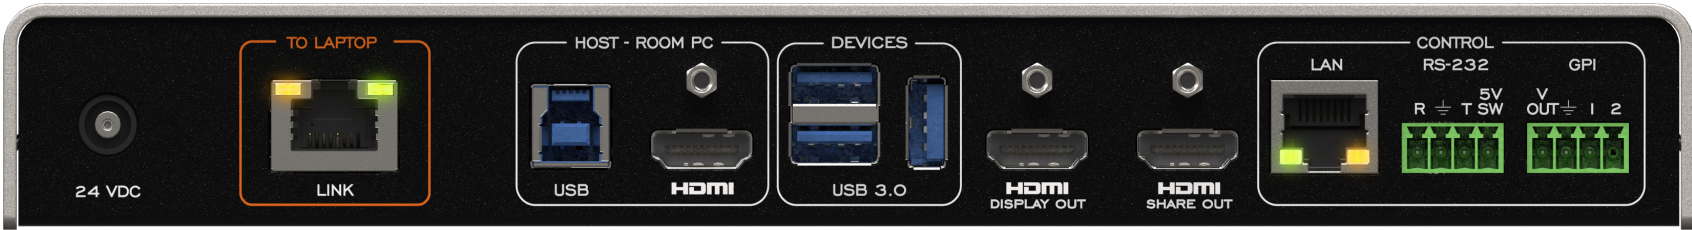

TOGGLE ROOMS XT avec la caméra Rally Bar pour l'hôte du PC Room avec l'INO-BUTTON Kit

Extension du câble CAT6A jusqu'à 70 m (230 pi)
 Du PC Room principal à l'ordinateur portable

Affichage de la salle
 4K60 en 16:9 et 5K30 en 21:9

TOGGLE ROOMS XT
 Laptop hub

TOGGLE ROOMS XT
 Room PC hub

USB-C
 charge de 100 W
 connexion ordinateur
 portable

Connexion ordinateur
 portable

Interface GPI/
 bouton

Logitech Rally Bar videobar

Logitech
 Tap IP

**Maestro – Contrôleur d'appareils
 (logiciel pour TOGGLE ROOMS XT)**
 Assurez-vous de couper l'alimentation USB lorsque vous
 sélectionnez le PC Room dans notre logiciel Maestro.

LÉGENDE

- USB-C —
- USB —
- HDMI —
- HDBT —