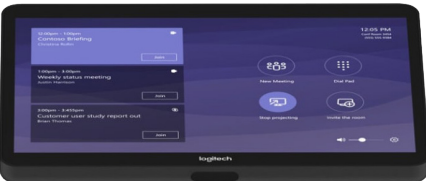

TOGGLE ROOMS XT avec la caméra Rally Bar de Logitech pour l'hôte PC Room

Extension du câble CAT6A jusqu'à 70 m (230 pi)
 Du PC Room principal à l'ordinateur portable

Affichage de la salle
 4K60 en 16:9 et 5K30 en 21:9

TOGGLE ROOMS XT
 Laptop hub

TOGGLE ROOMS XT
 Room PC hub

Périphériques de
 salle à la table

USB-C
 charge de 100 W
 connexion ordinateur
 portable

Connexion ordinateur
 portable

Logitech Rally Bar videobar

Logitech
 Tap IP

Maestro – Contrôleur d'appareils (logiciel pour TOGGLE ROOMS XT)
 Assurez-vous de couper l'alimentation USB lorsque vous sélectionnez le PC Room dans notre logiciel Maestro.

LÉGENDE

USB-C — USB — HDMI — HDBT —