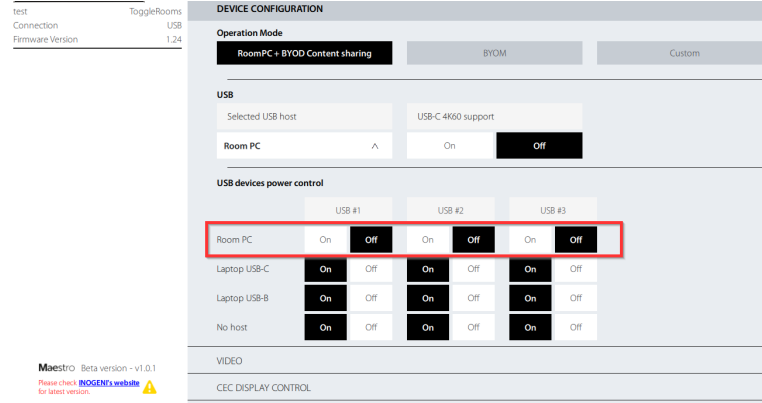

TOGGLE ROOMS XT
 Laptop hub

TOGGLE ROOMS XT
 Room PC hub

Périphériques de
 salle à la table

USB-C
 charge de 100 W
 connexion ordinateur
 portable

Connexion ordinateur
 portable

Logitech Rally Bar videobar

Logitech
 Tap IP

Maestro – Contrôleur d'appareils (logiciel pour TOGGLE ROOMS XT)
 Assurez-vous de couper l'alimentation USB lorsque vous sélectionnez le PC Room dans notre logiciel Maestro.

LÉGENDE

USB-C — USB — HDMI — HDBT —