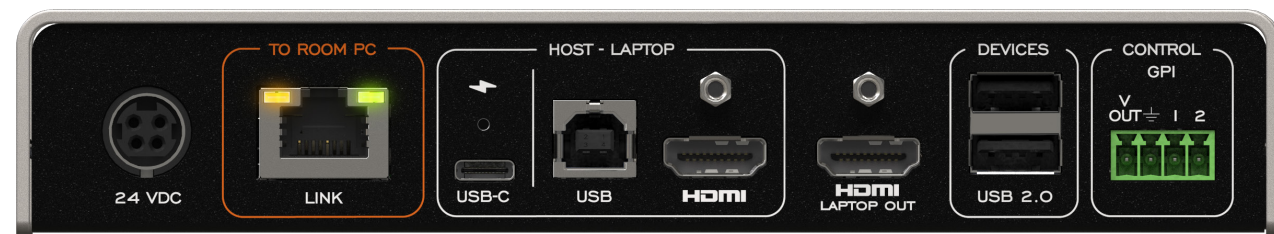

TOGGLE ROOMS XT avec Rally (Caméra, Haut-parleur, Mic Pod et Tap) de Logitech pour un système de grande salle avec Intel NUC

Extension du câble CAT6A jusqu'à 70 m (230 pi)
Du PC Room principal à l'ordinateur portable

TOGGLE ROOMS XT
Laptop hub

TOGGLE ROOMS XT
Room PC hub

USB-C
charge de 100 W
connexion ordinateur
portable

Connexion ordinateur
portable

Périphériques de
salle à la table

Logitech Tap touch controller

Intel NUC

LÉGENDE

USB-C — USB — HDMI — HDBT —