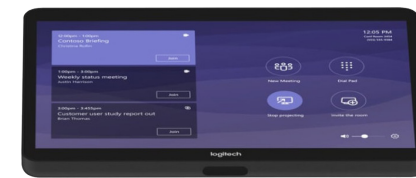

TOGGLE ROOMS XT
Laptop hub

TOGGLE ROOMS XT
Room PC hub

USB-C
charge de 100 W
connexion ordinateur
portable

Connexion ordinateur
portable

Périphériques de
salle à la table

Logitech Tap touch controller

Intel NUC