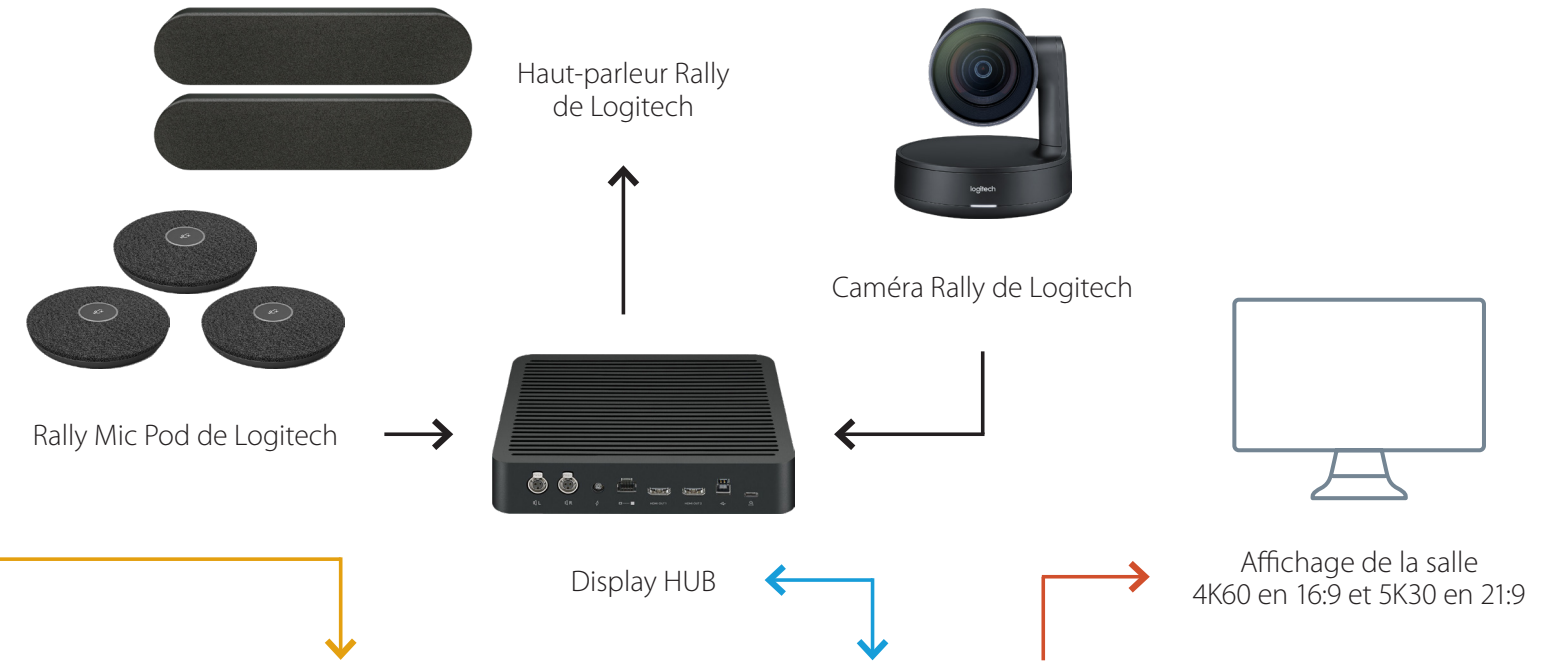

TOGGLE ROOMS XT avec Rally (Caméra, Haut-parleur, Mic Pod et Tap) de Logitech pour un système de grande salle avec Intel NUC

Extension du câble CAT6A jusqu'à 70 m (230 pi)
Du PC Room principal à l'ordinateur portable

TOGGLE ROOMS XT
Laptop hub

TOGGLE ROOMS XT
Room PC hub

USB-C
charge de 100 W
connexion ordinateur
portable

Connexion ordinateur
portable

Périphériques de
salle à la table

Logitech Tap touch controller

Intel NUC

LÉGENDE

USB-C — USB — HDMI — HDBT —