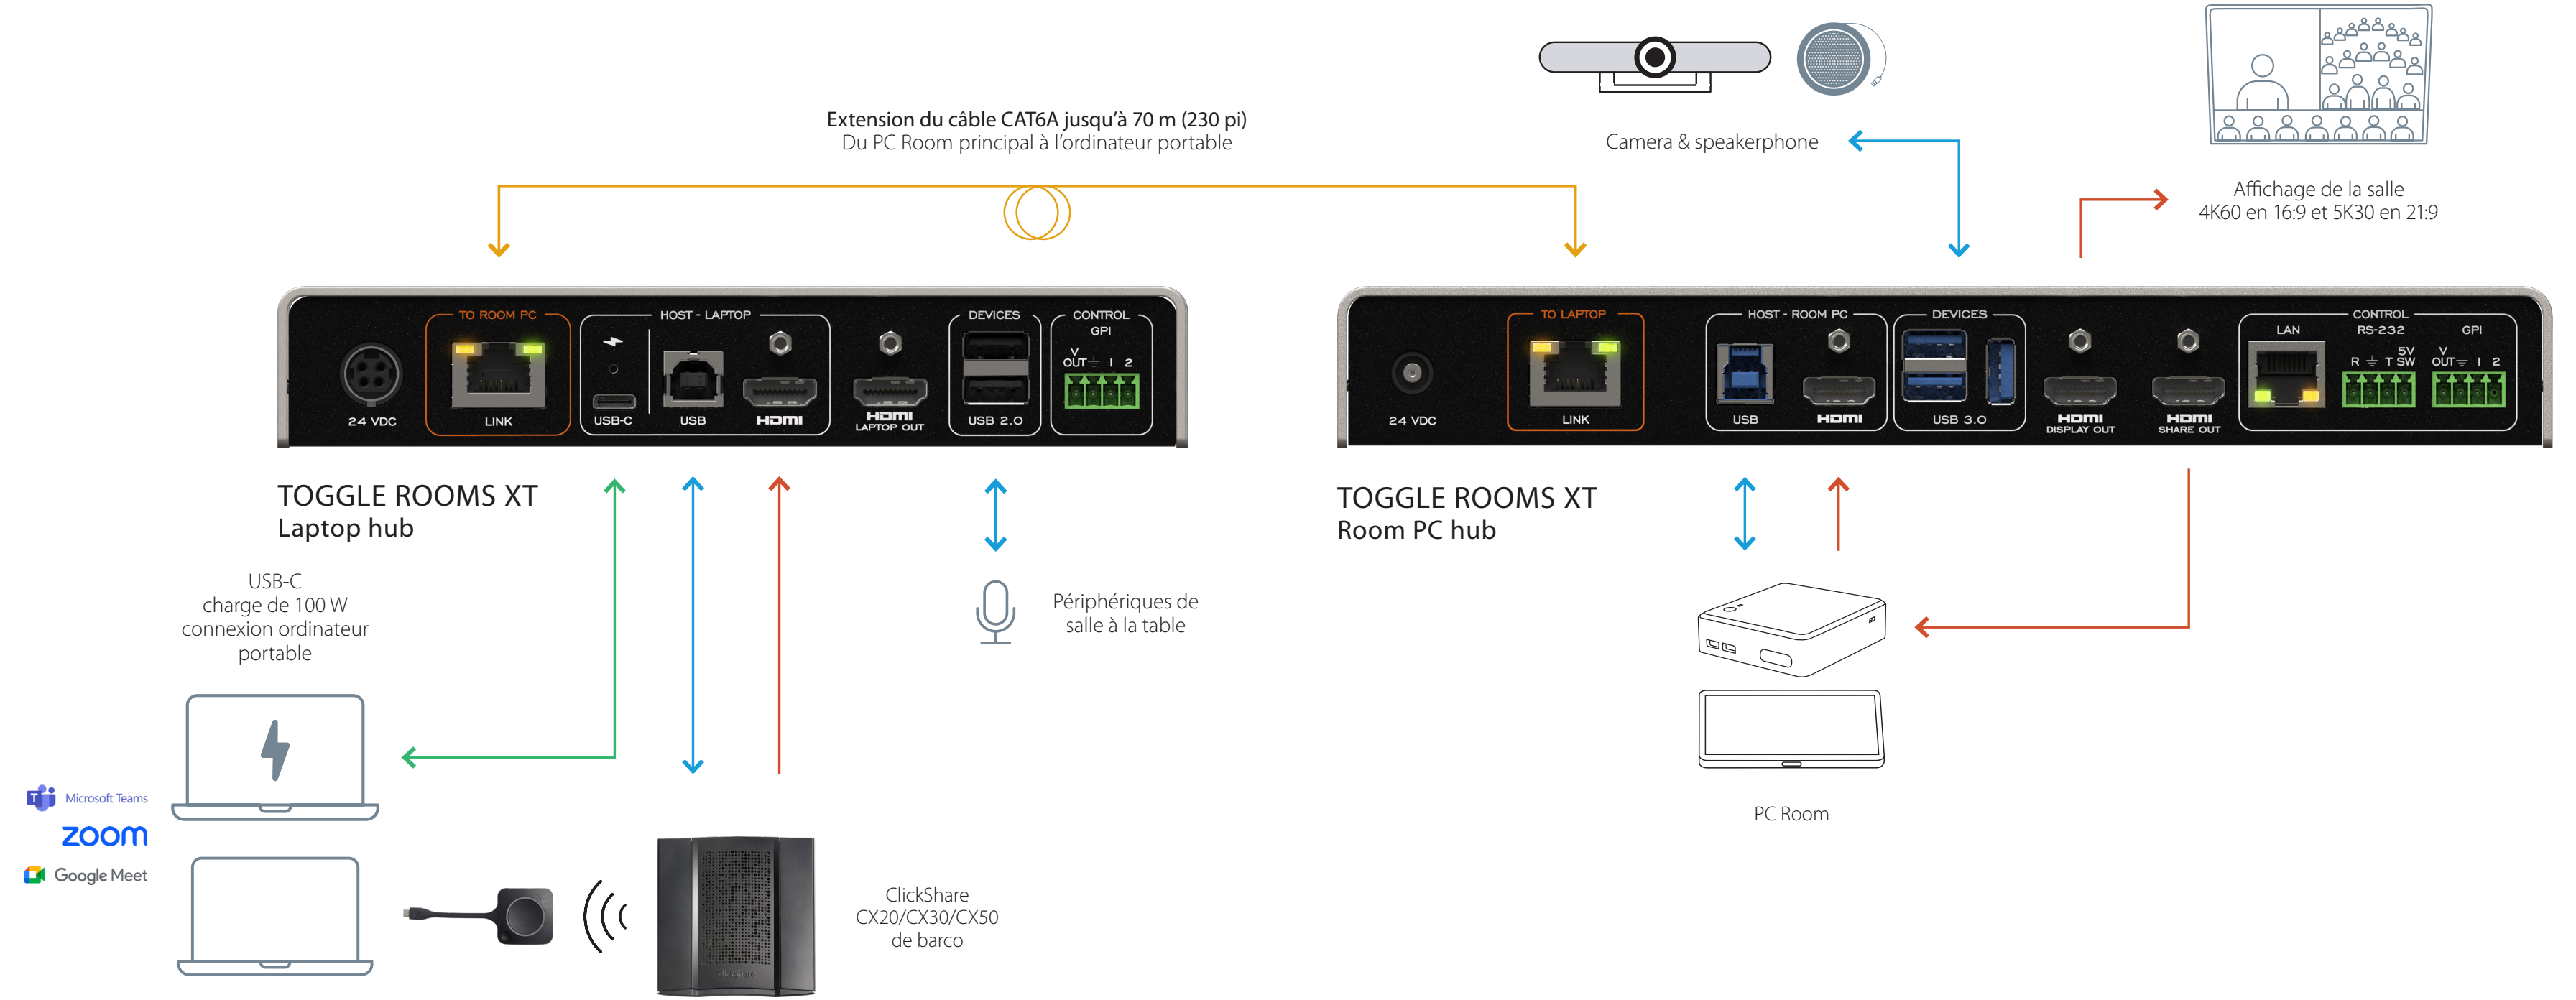

TOGGLE ROOMS XT avec ClickShare CX20/CX30/CX50 de Barco

LÉGENDE

- USB-C ———
- USB ———
- HDMI ———
- HDBT ———

TOGGLE ROOMS XT et SHARE2U avec ClickShare CX20/CX30/CX50 de Barco

LÉGENDE

- USB-C ———
- USB ———
- HDMI ———
- HDBT ———

TOGGLE ROOMS XT avec ClickShare CX20/CX30/CX50 Gen 2 de Barco via une connexion USB-C (100W)

LÉGENDE

USB-C — USB — HDMI — HDBT —