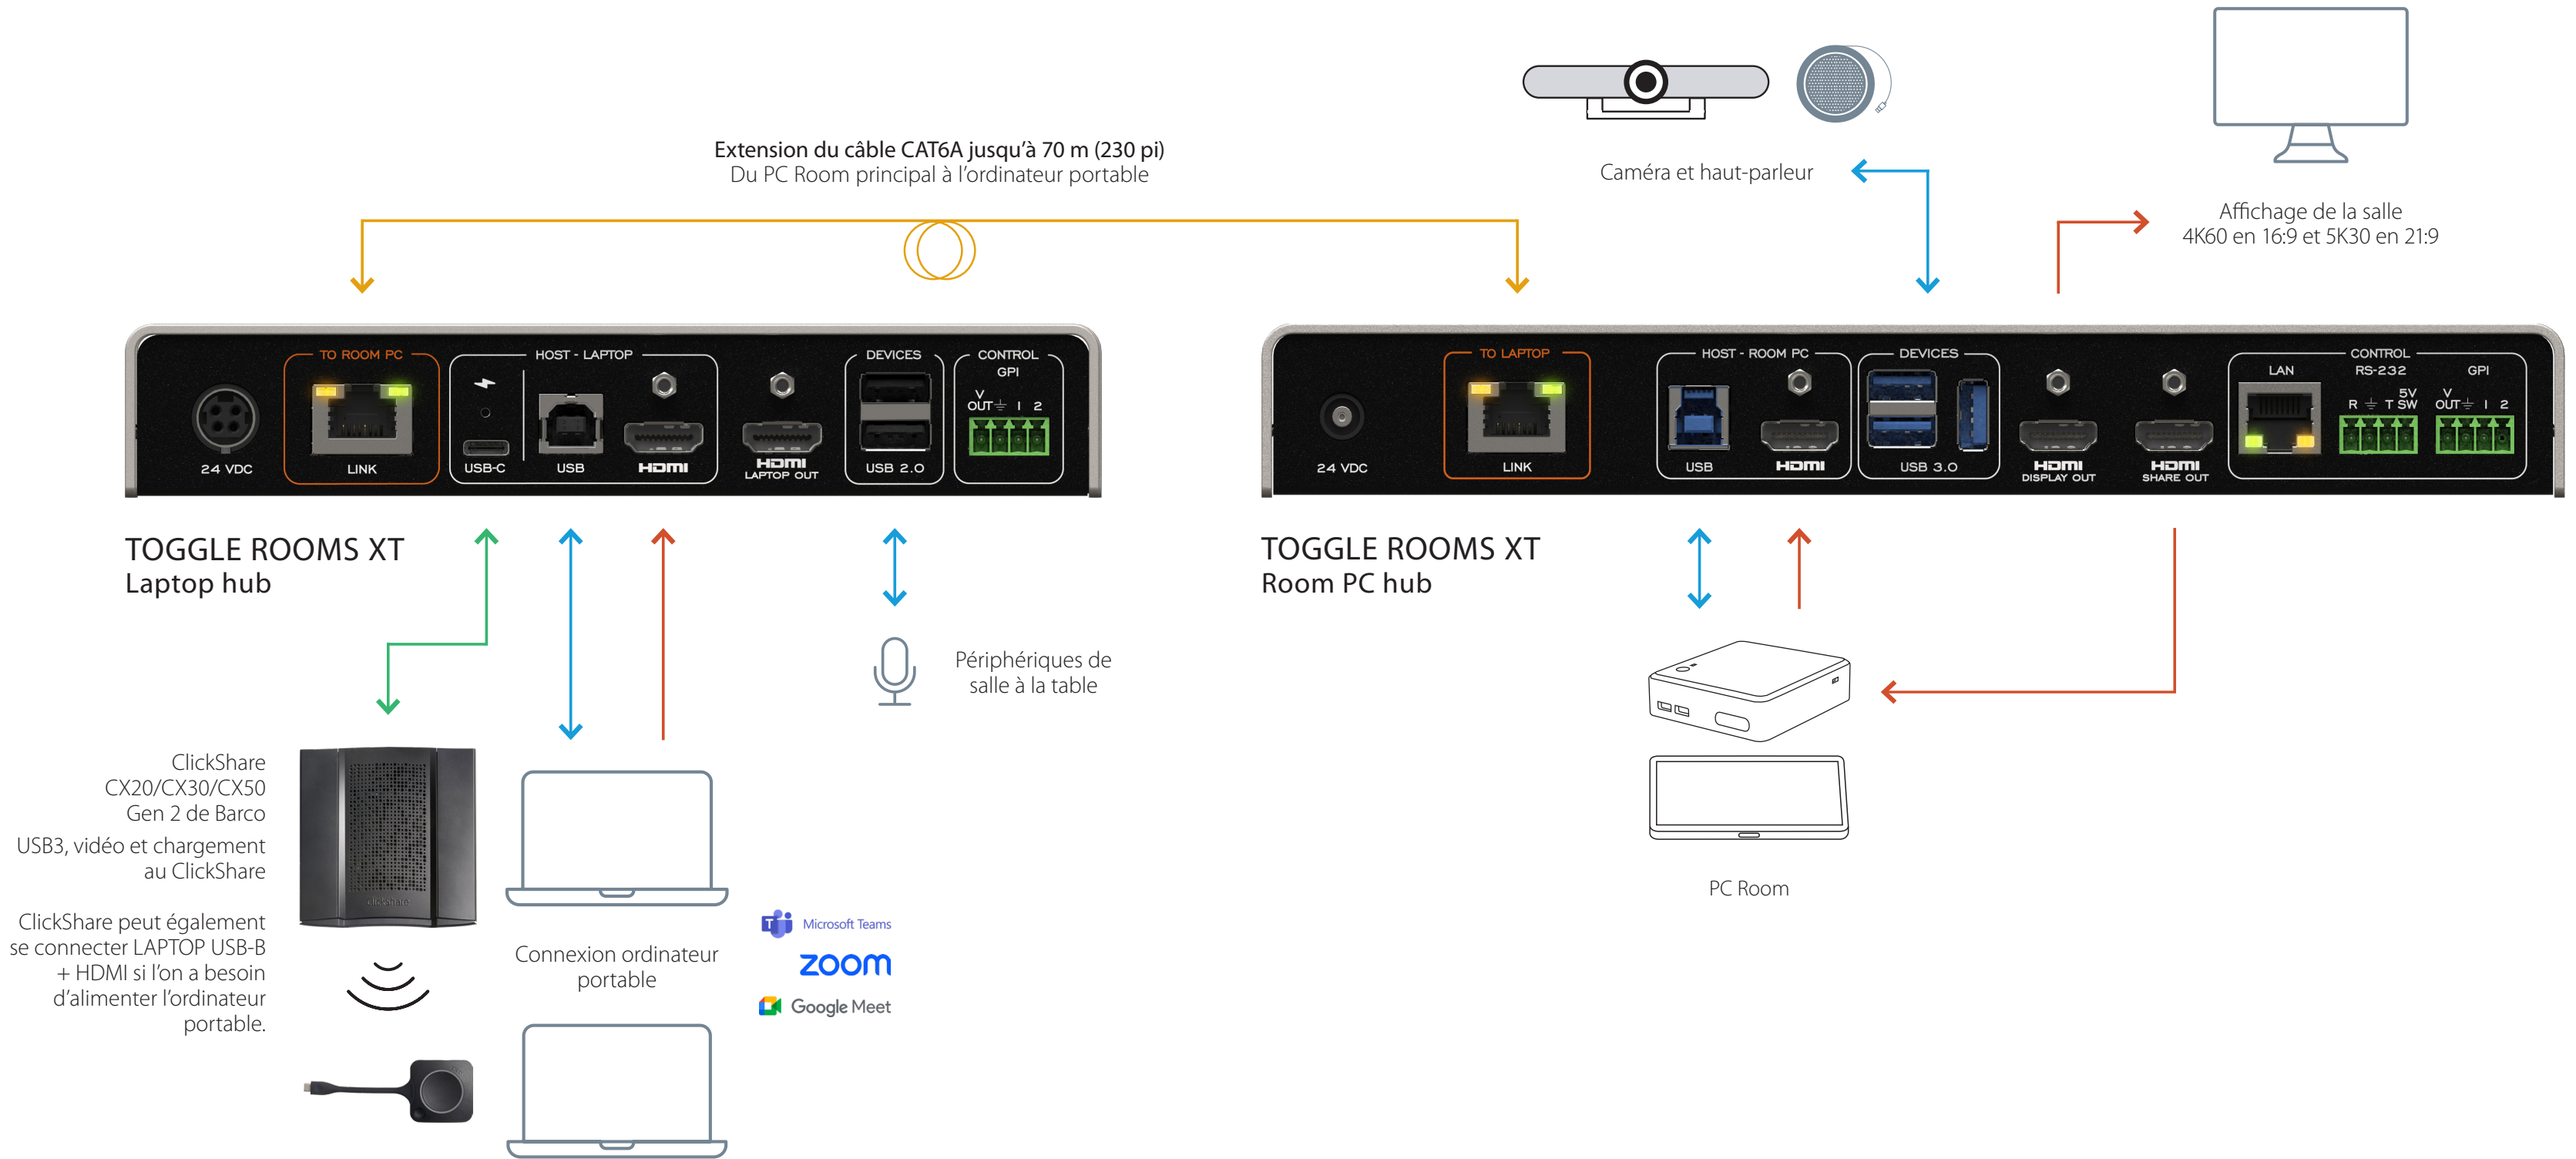

TOGGLE ROOMS XT avec ClickShare CX20/CX30/CX50 de Barco

LÉGENDE

- USB-C ———
- USB ———
- HDMI ———
- HDBT ———

TOGGLE ROOMS XT et SHARE2U avec ClickShare CX20/CX30/CX50 de Barco

LÉGENDE

- USB-C ———
- USB ———
- HDMI ———
- HDBT ———

TOGGLE ROOMS XT avec ClickShare CX20/CX30/CX50 Gen 2 de Barco via une connexion USB-C (100W)

LÉGENDE

USB-C — USB — HDMI — HDBT —