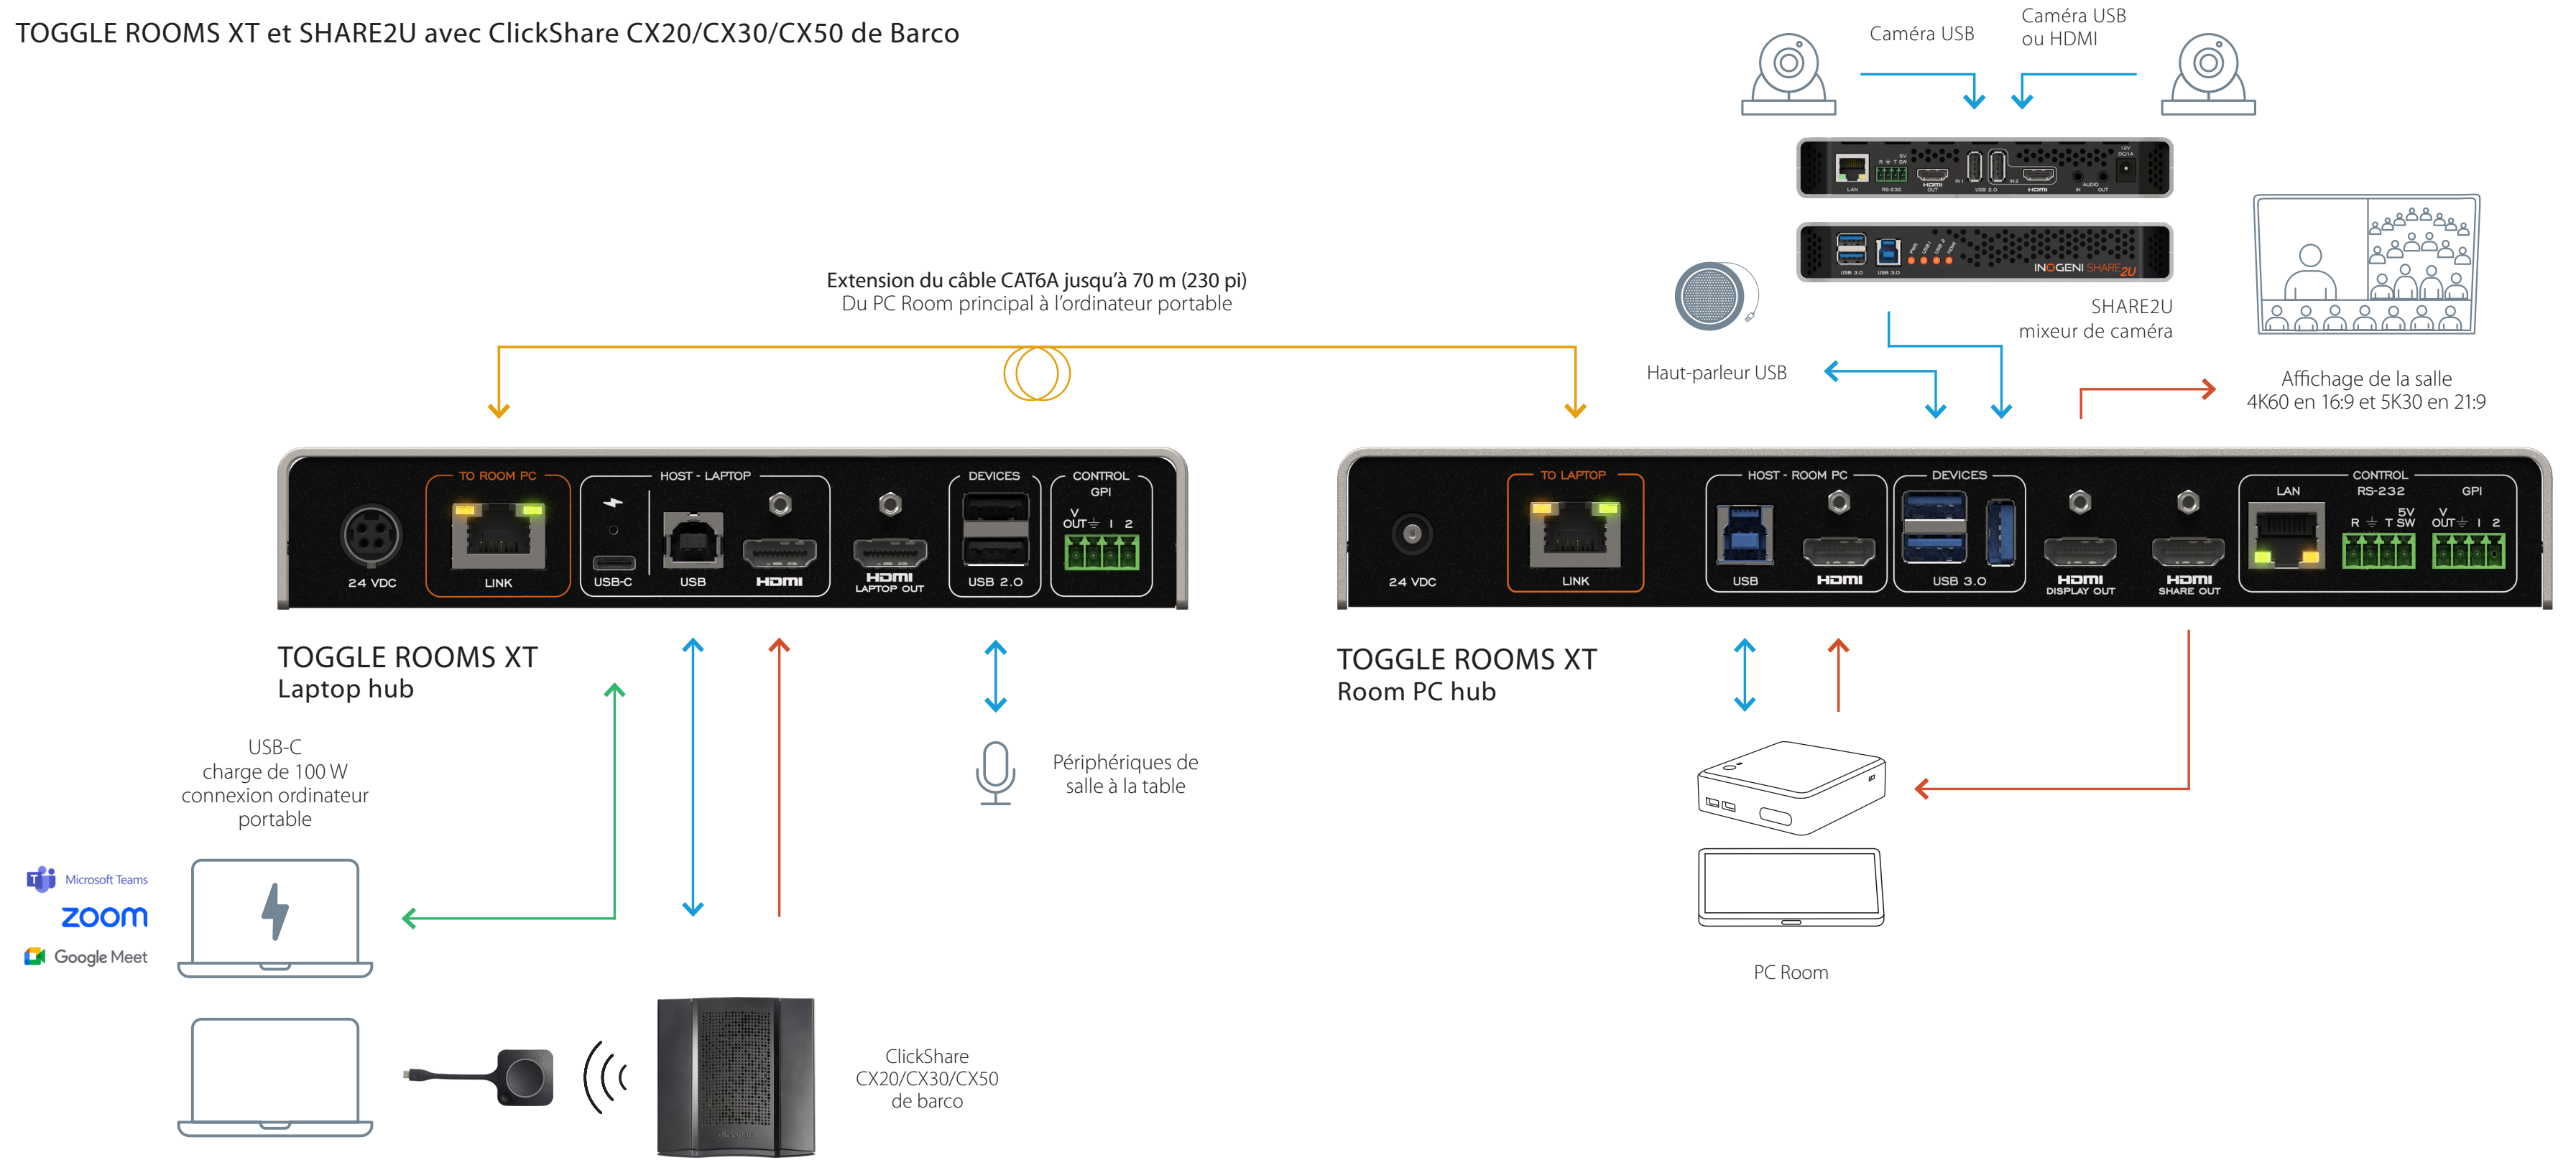

TOGGLE ROOMS XT avec ClickShare CX20/CX30/CX50 de Barco

LÉGENDE

- USB-C ———
- USB ———
- HDMI ———
- HDBT ———

TOGGLE ROOMS XT et SHARE2U avec ClickShare CX20/CX30/CX50 de Barco

LÉGENDE

- USB-C ———
- USB ———
- HDMI ———
- HDBT ———

TOGGLE ROOMS XT avec ClickShare CX20/CX30/CX50 Gen 2 de Barco via une connexion USB-C (100W)

LÉGENDE

USB-C — USB — HDMI — HDBT —