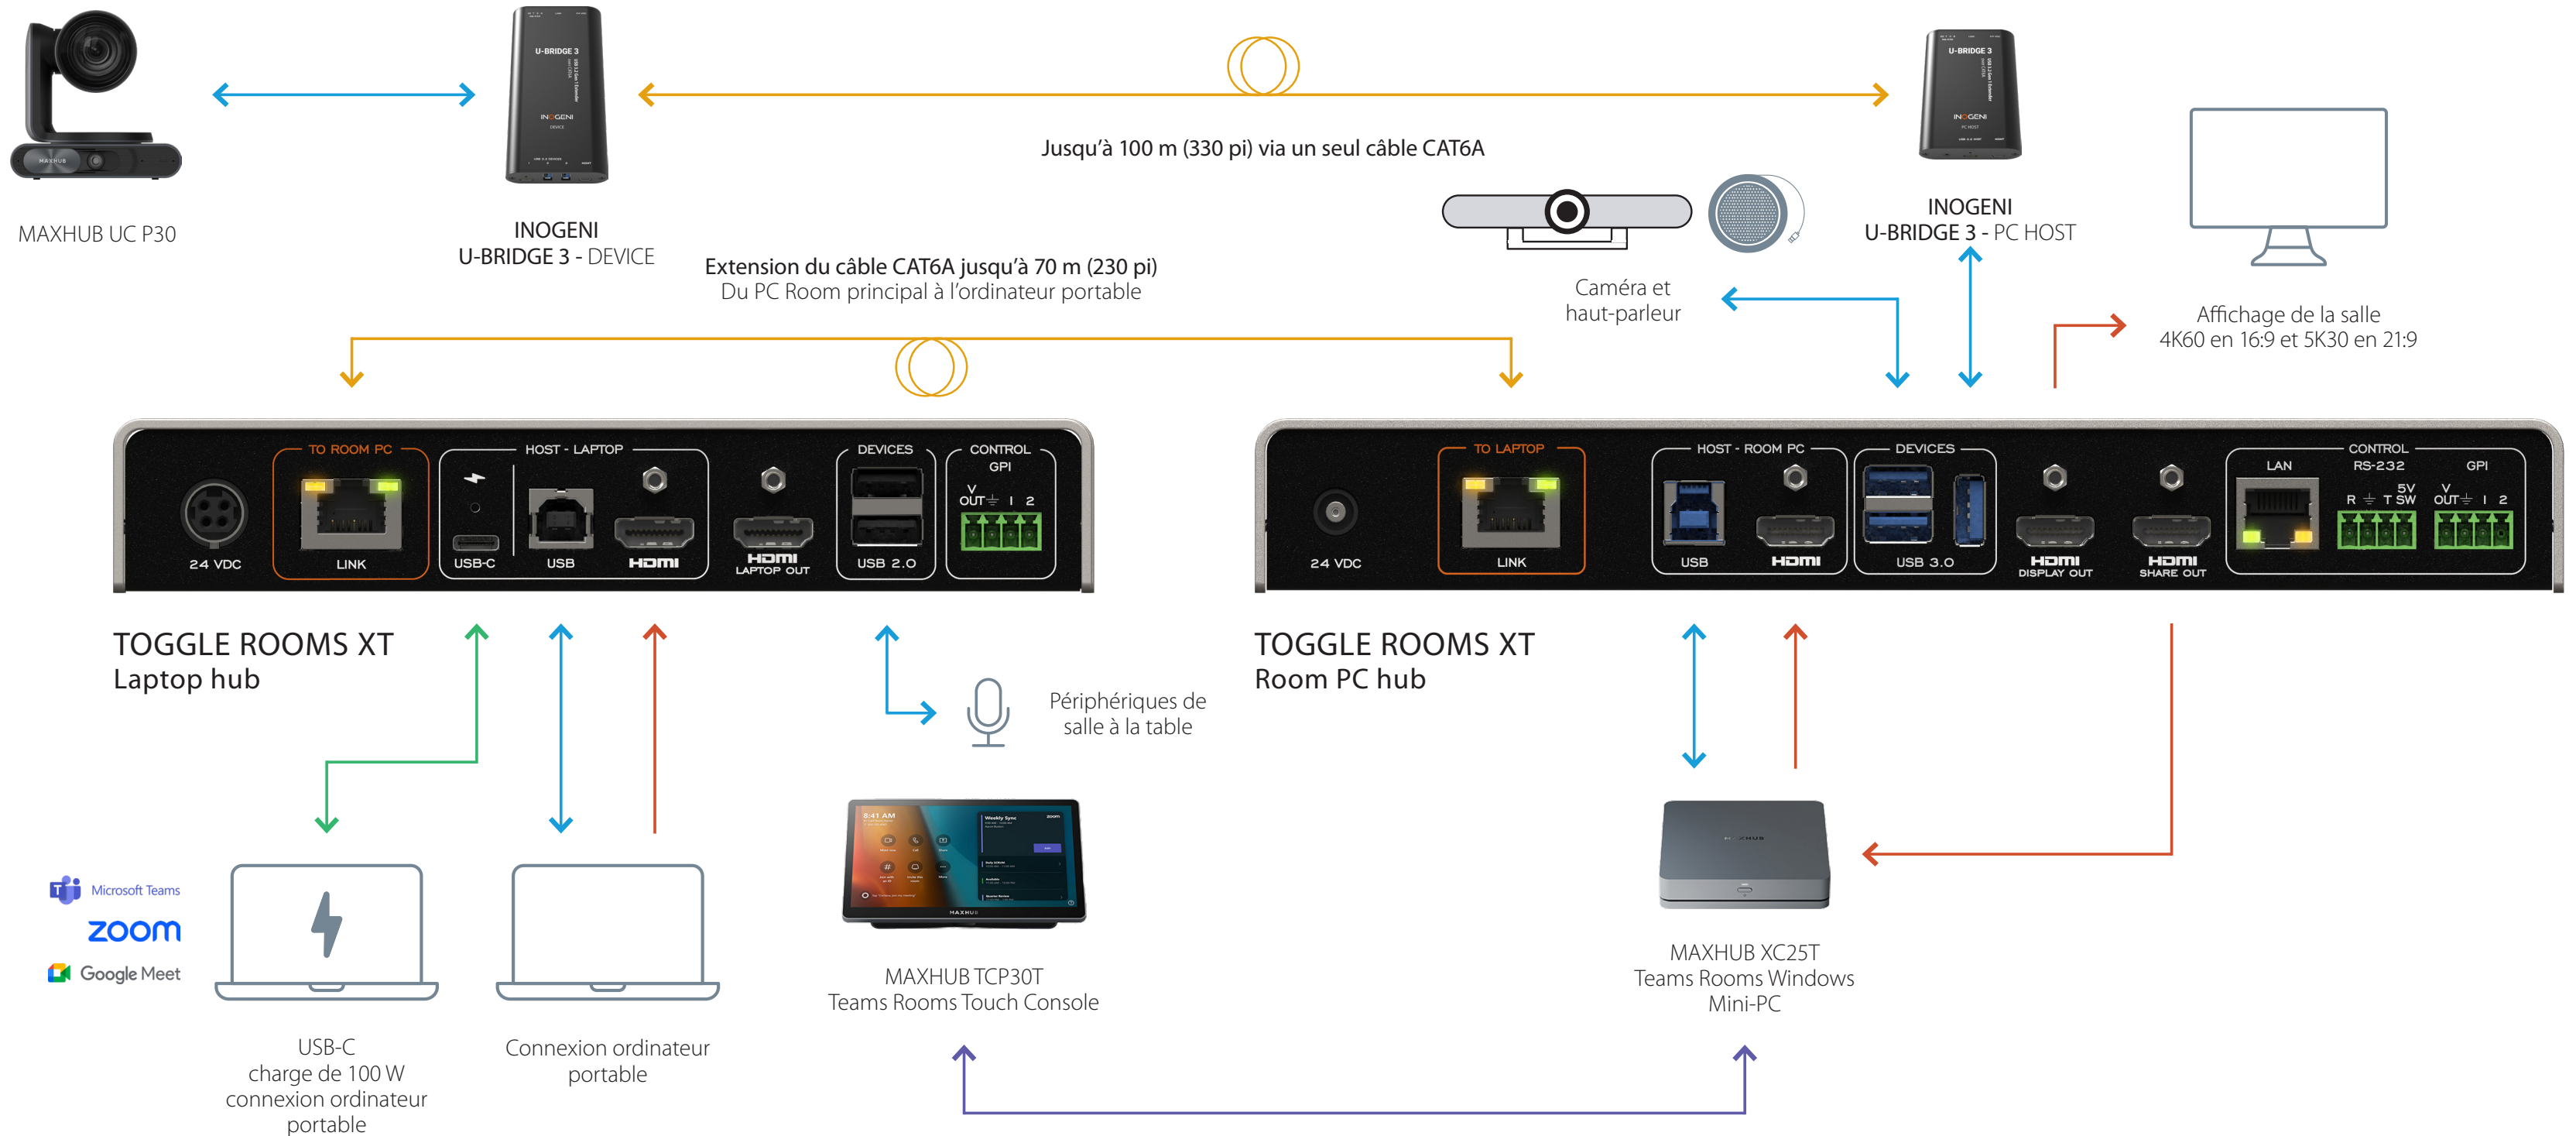

TOGGLE ROOMS XT avec le XCore Kit Pro de MAXHUB

LÉGENDE

USB-C — USB — HDMI — HDBT — IP —