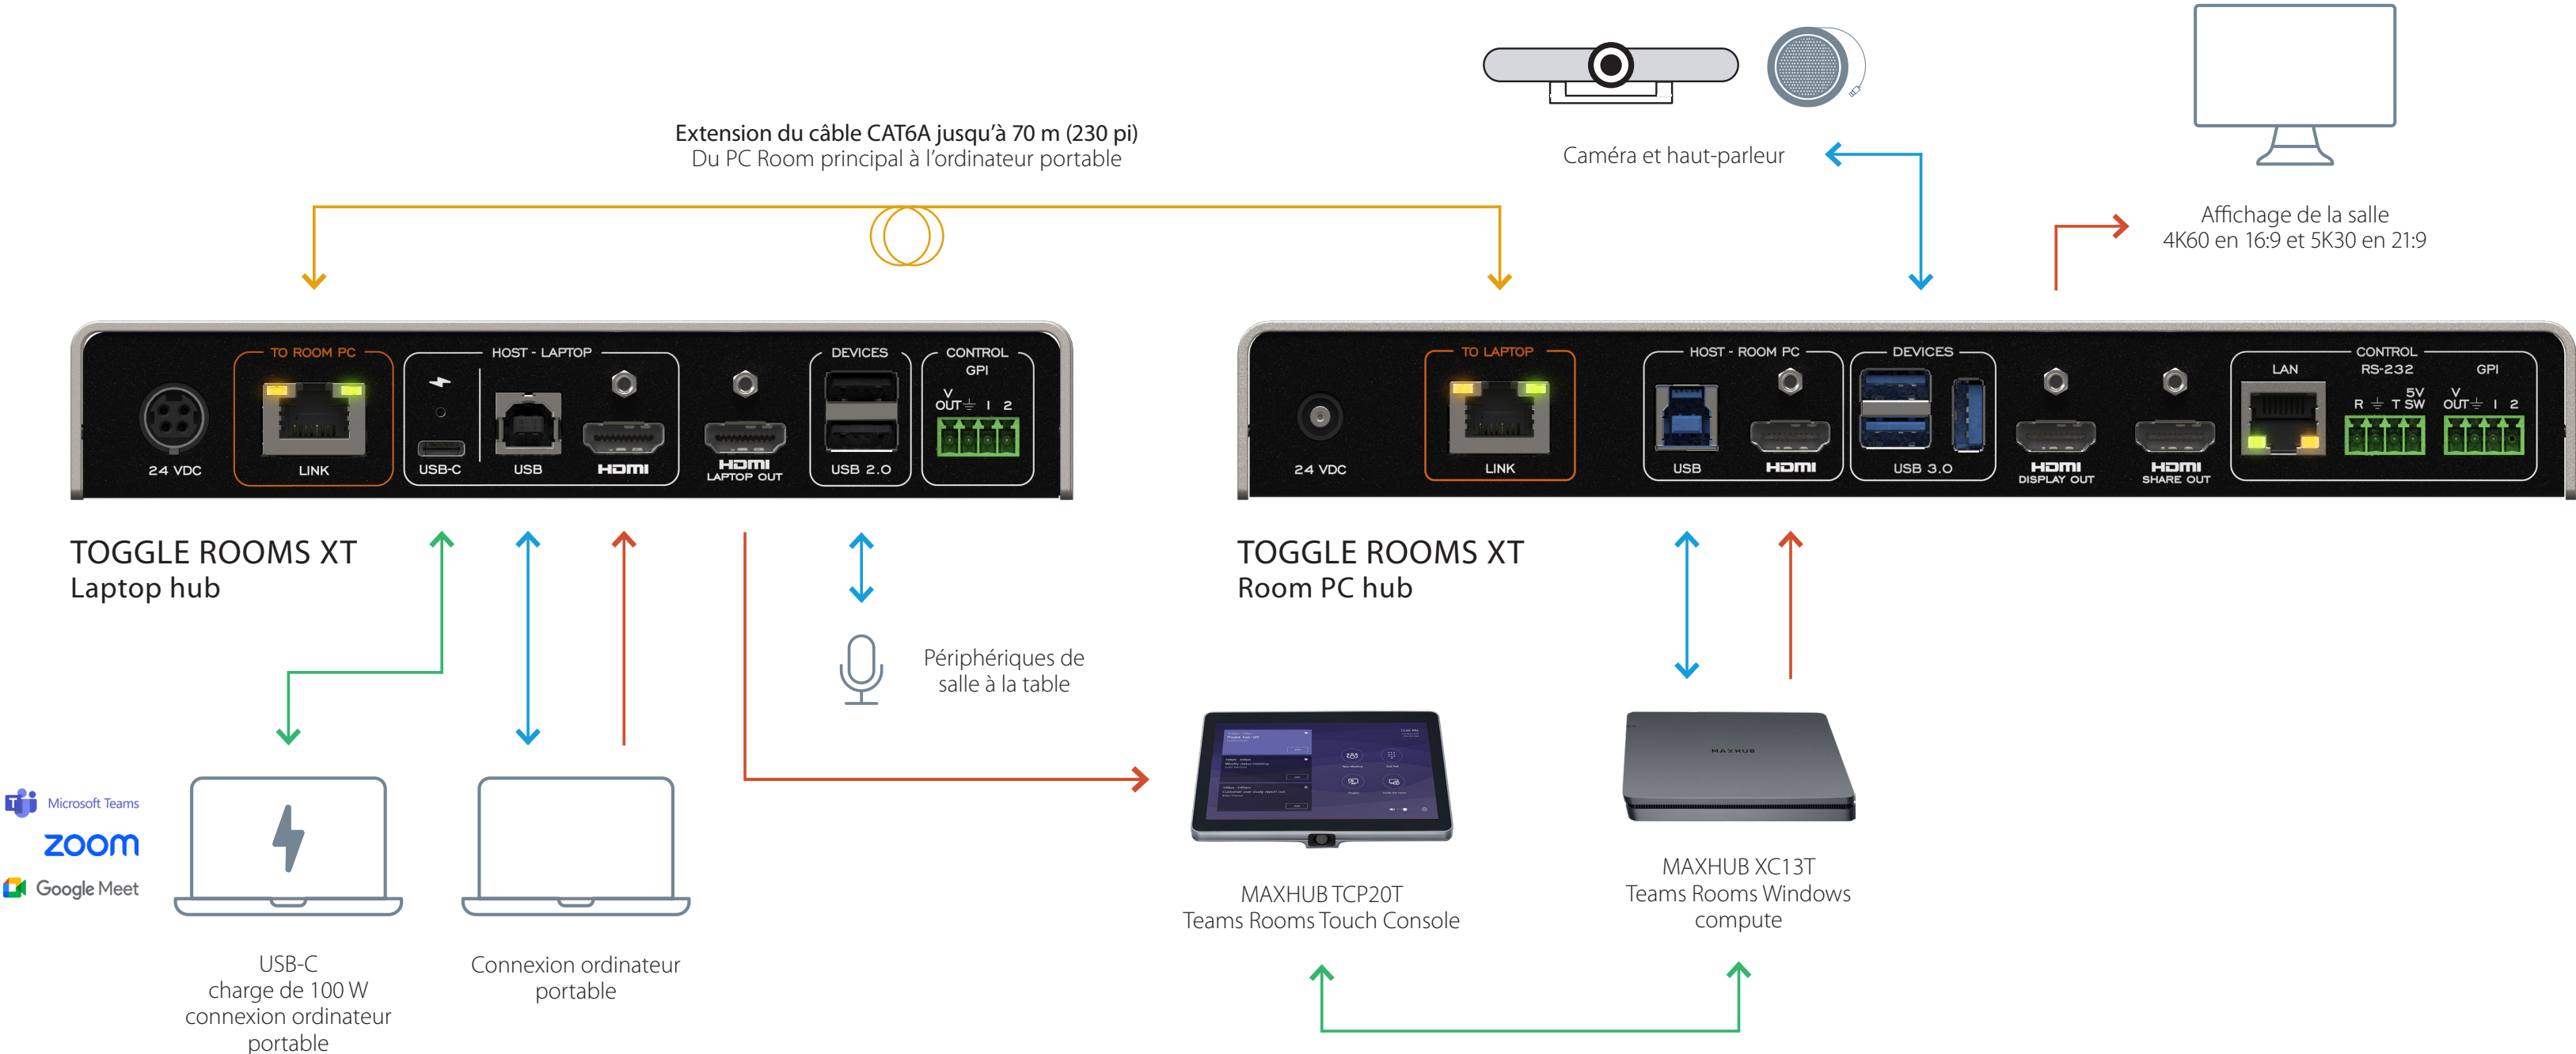

TOGGLE ROOMS XT avec le XCore Kit de MAXHUB

LÉGENDE

USB-C — USB — HDMI — HDBT —

TOGGLE ROOMS XT avec le XCore Kit Pro de MAXHUB

LÉGENDE

- USB-C ———
- USB ———
- HDMI ———
- HDBT ———
- IP ———
- IP ———