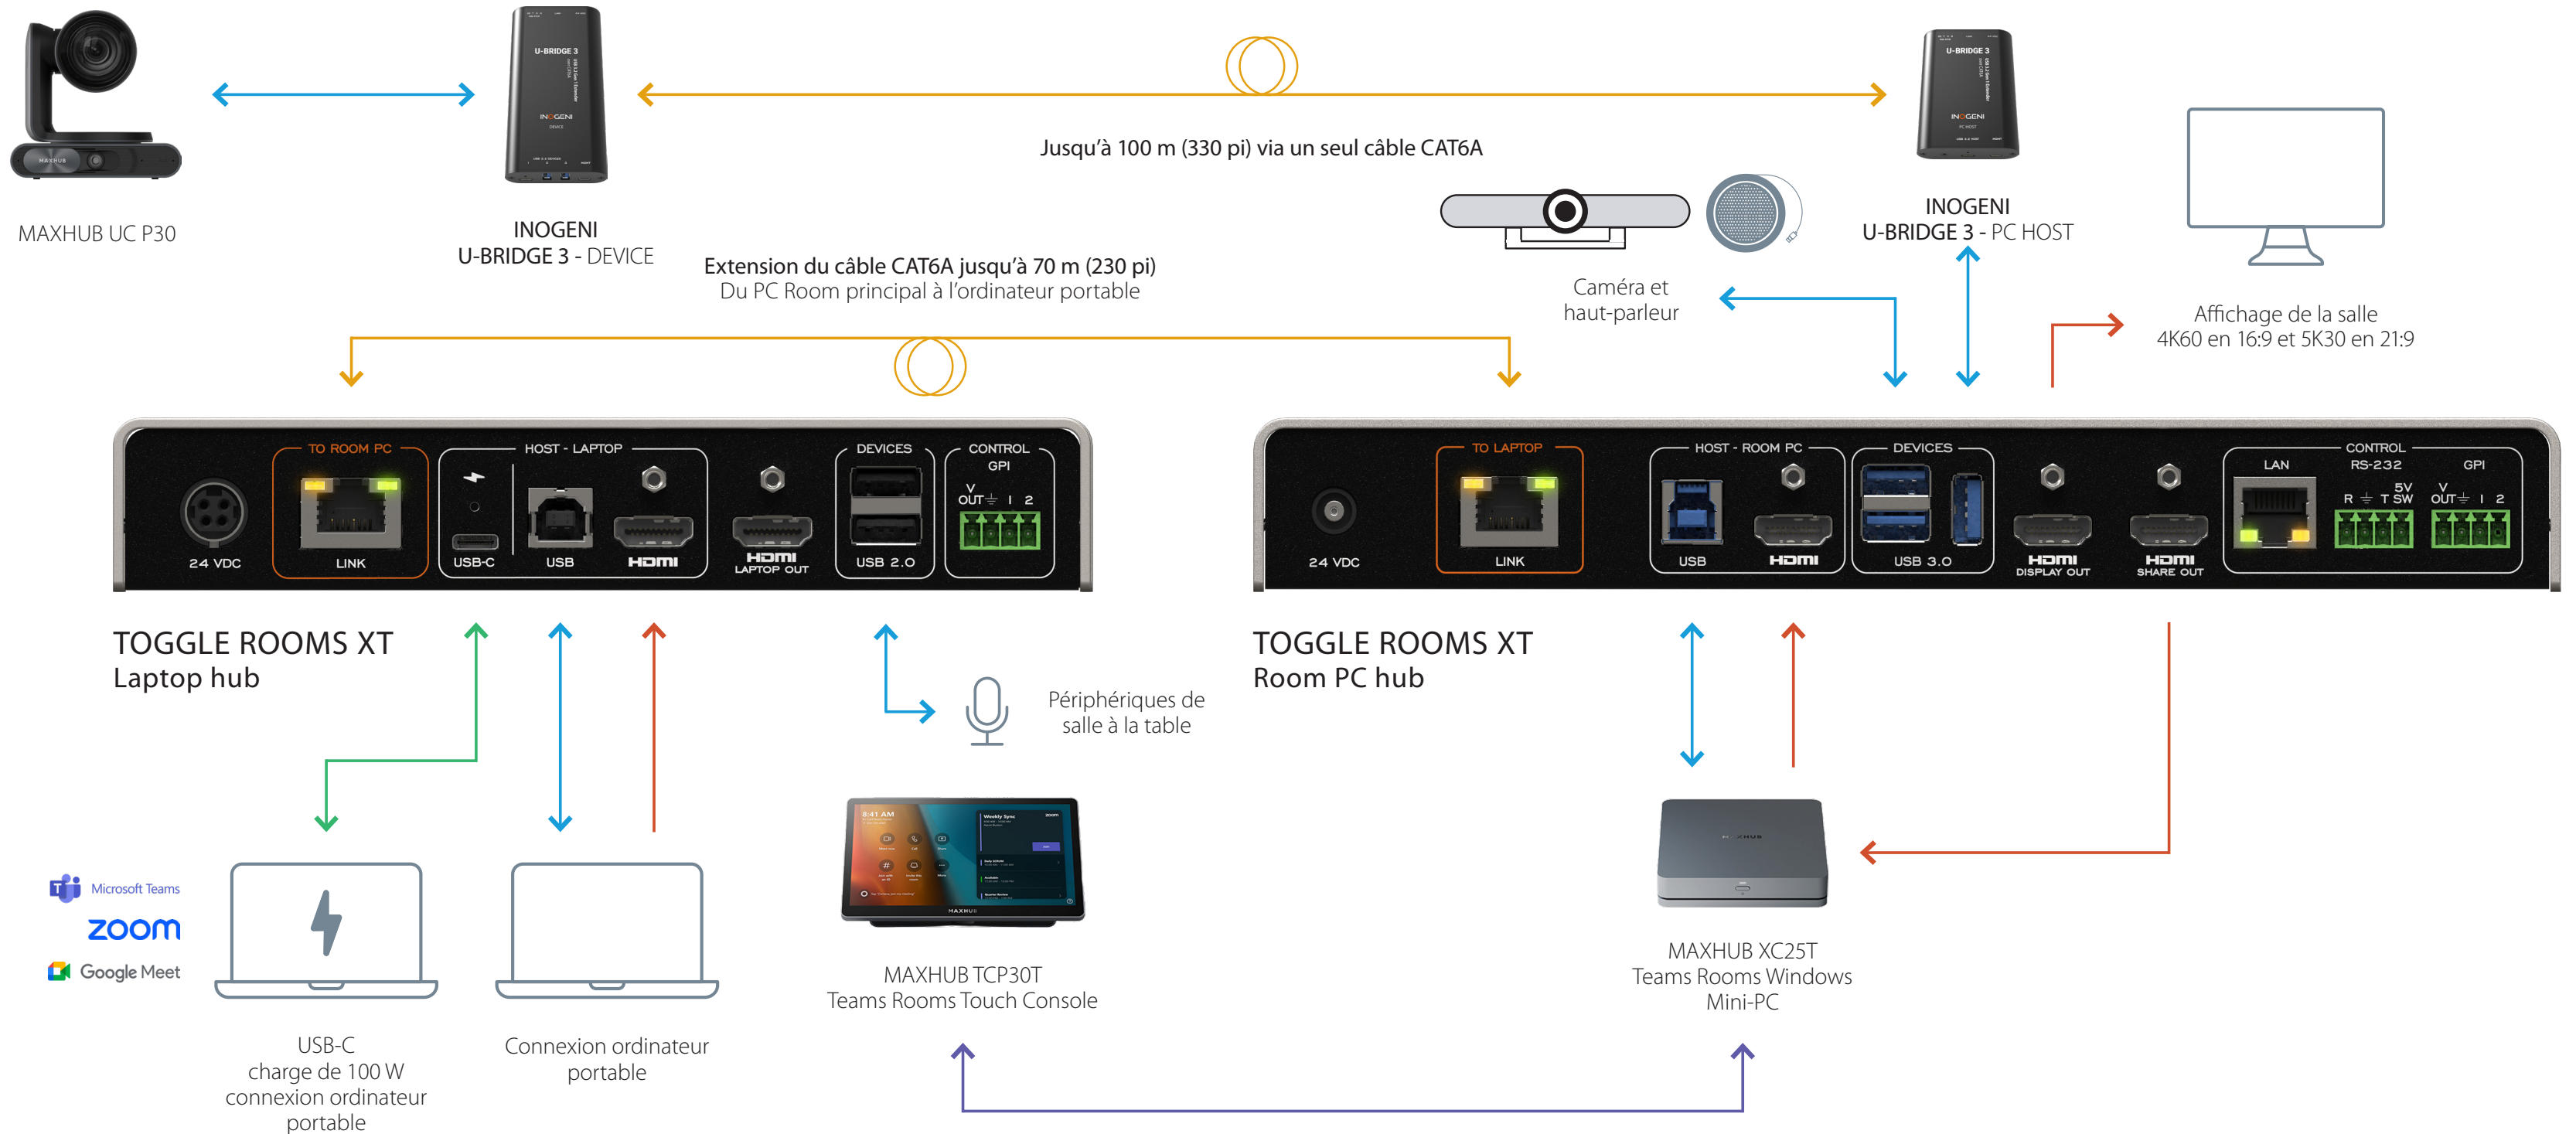

TOGGLE ROOMS XT avec le XCore Kit de MAXHUB

LÉGENDE

USB-C — USB — HDMI — HDBT —

TOGGLE ROOMS XT avec le XCore Kit Pro de MAXHUB

LÉGENDE

- USB-C ———
- USB ———
- HDMI ———
- HDBT ———
- IP ———
- IP ———