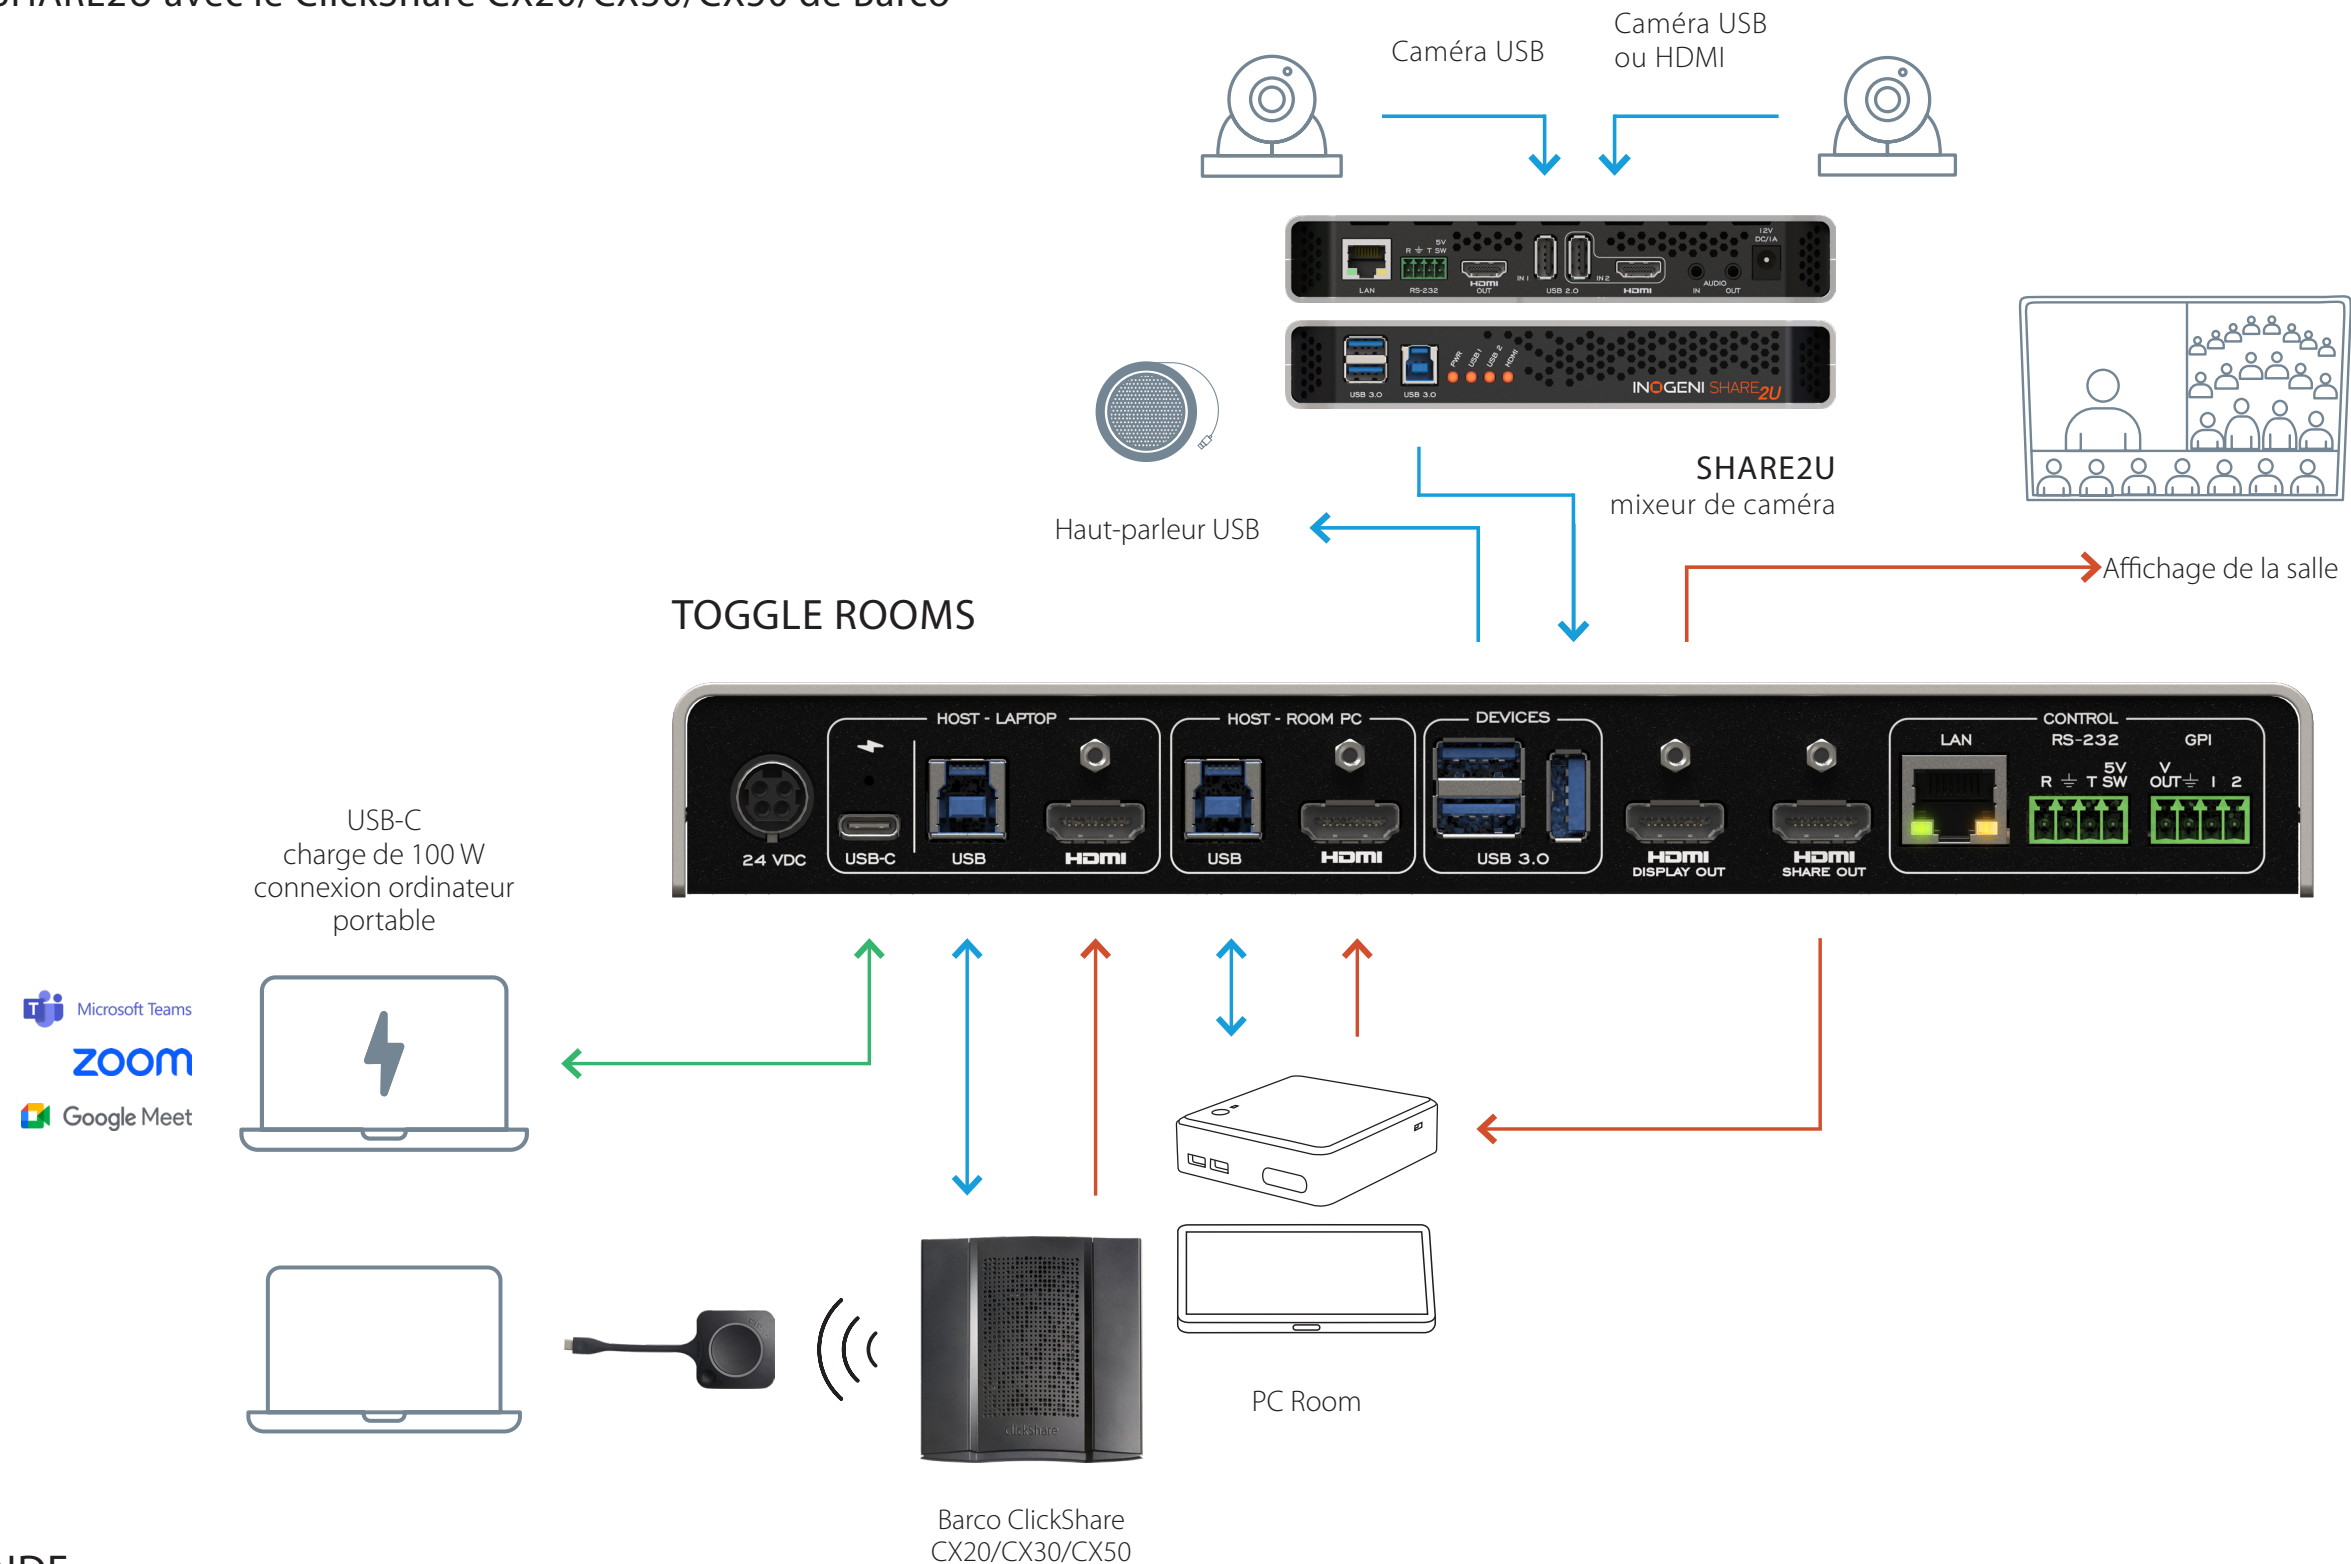

TOGGLE ROOMS et SHARE2U avec le ClickShare CX20/CX30/CX50 de Barco

LÉGENDE

- USB-C — (green line)
- USB — (blue line)
- HDMI — (orange line)