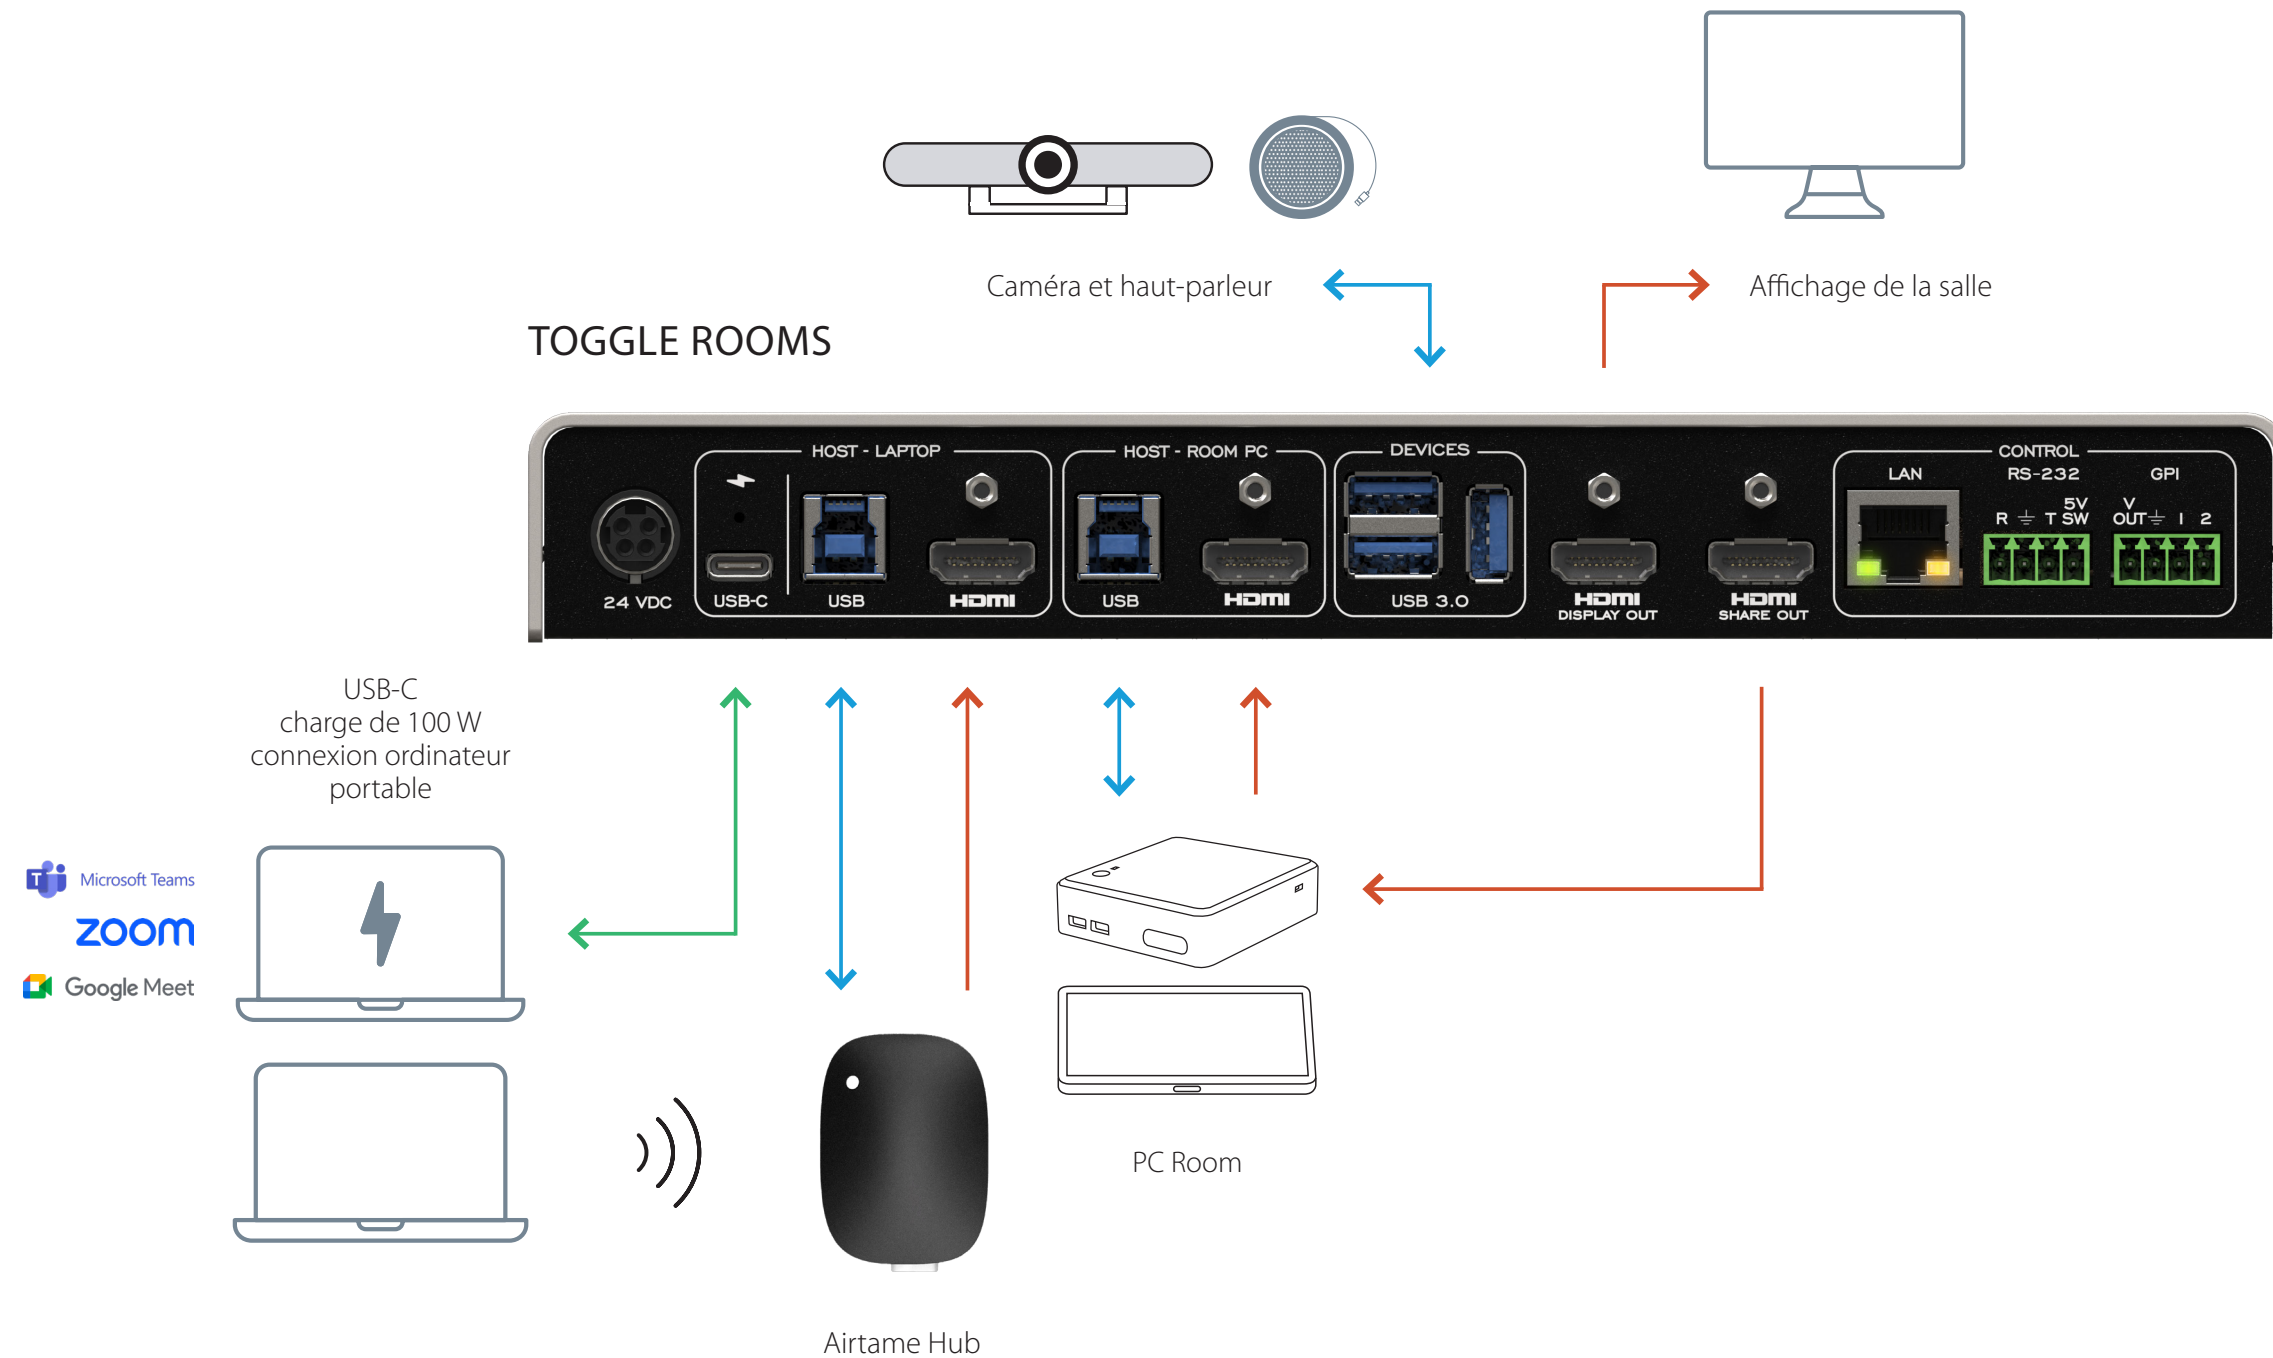

## TOGGLE ROOMS avec le Hub d'Airtame

### LÉGENDE

USB-C — USB — HDMI —