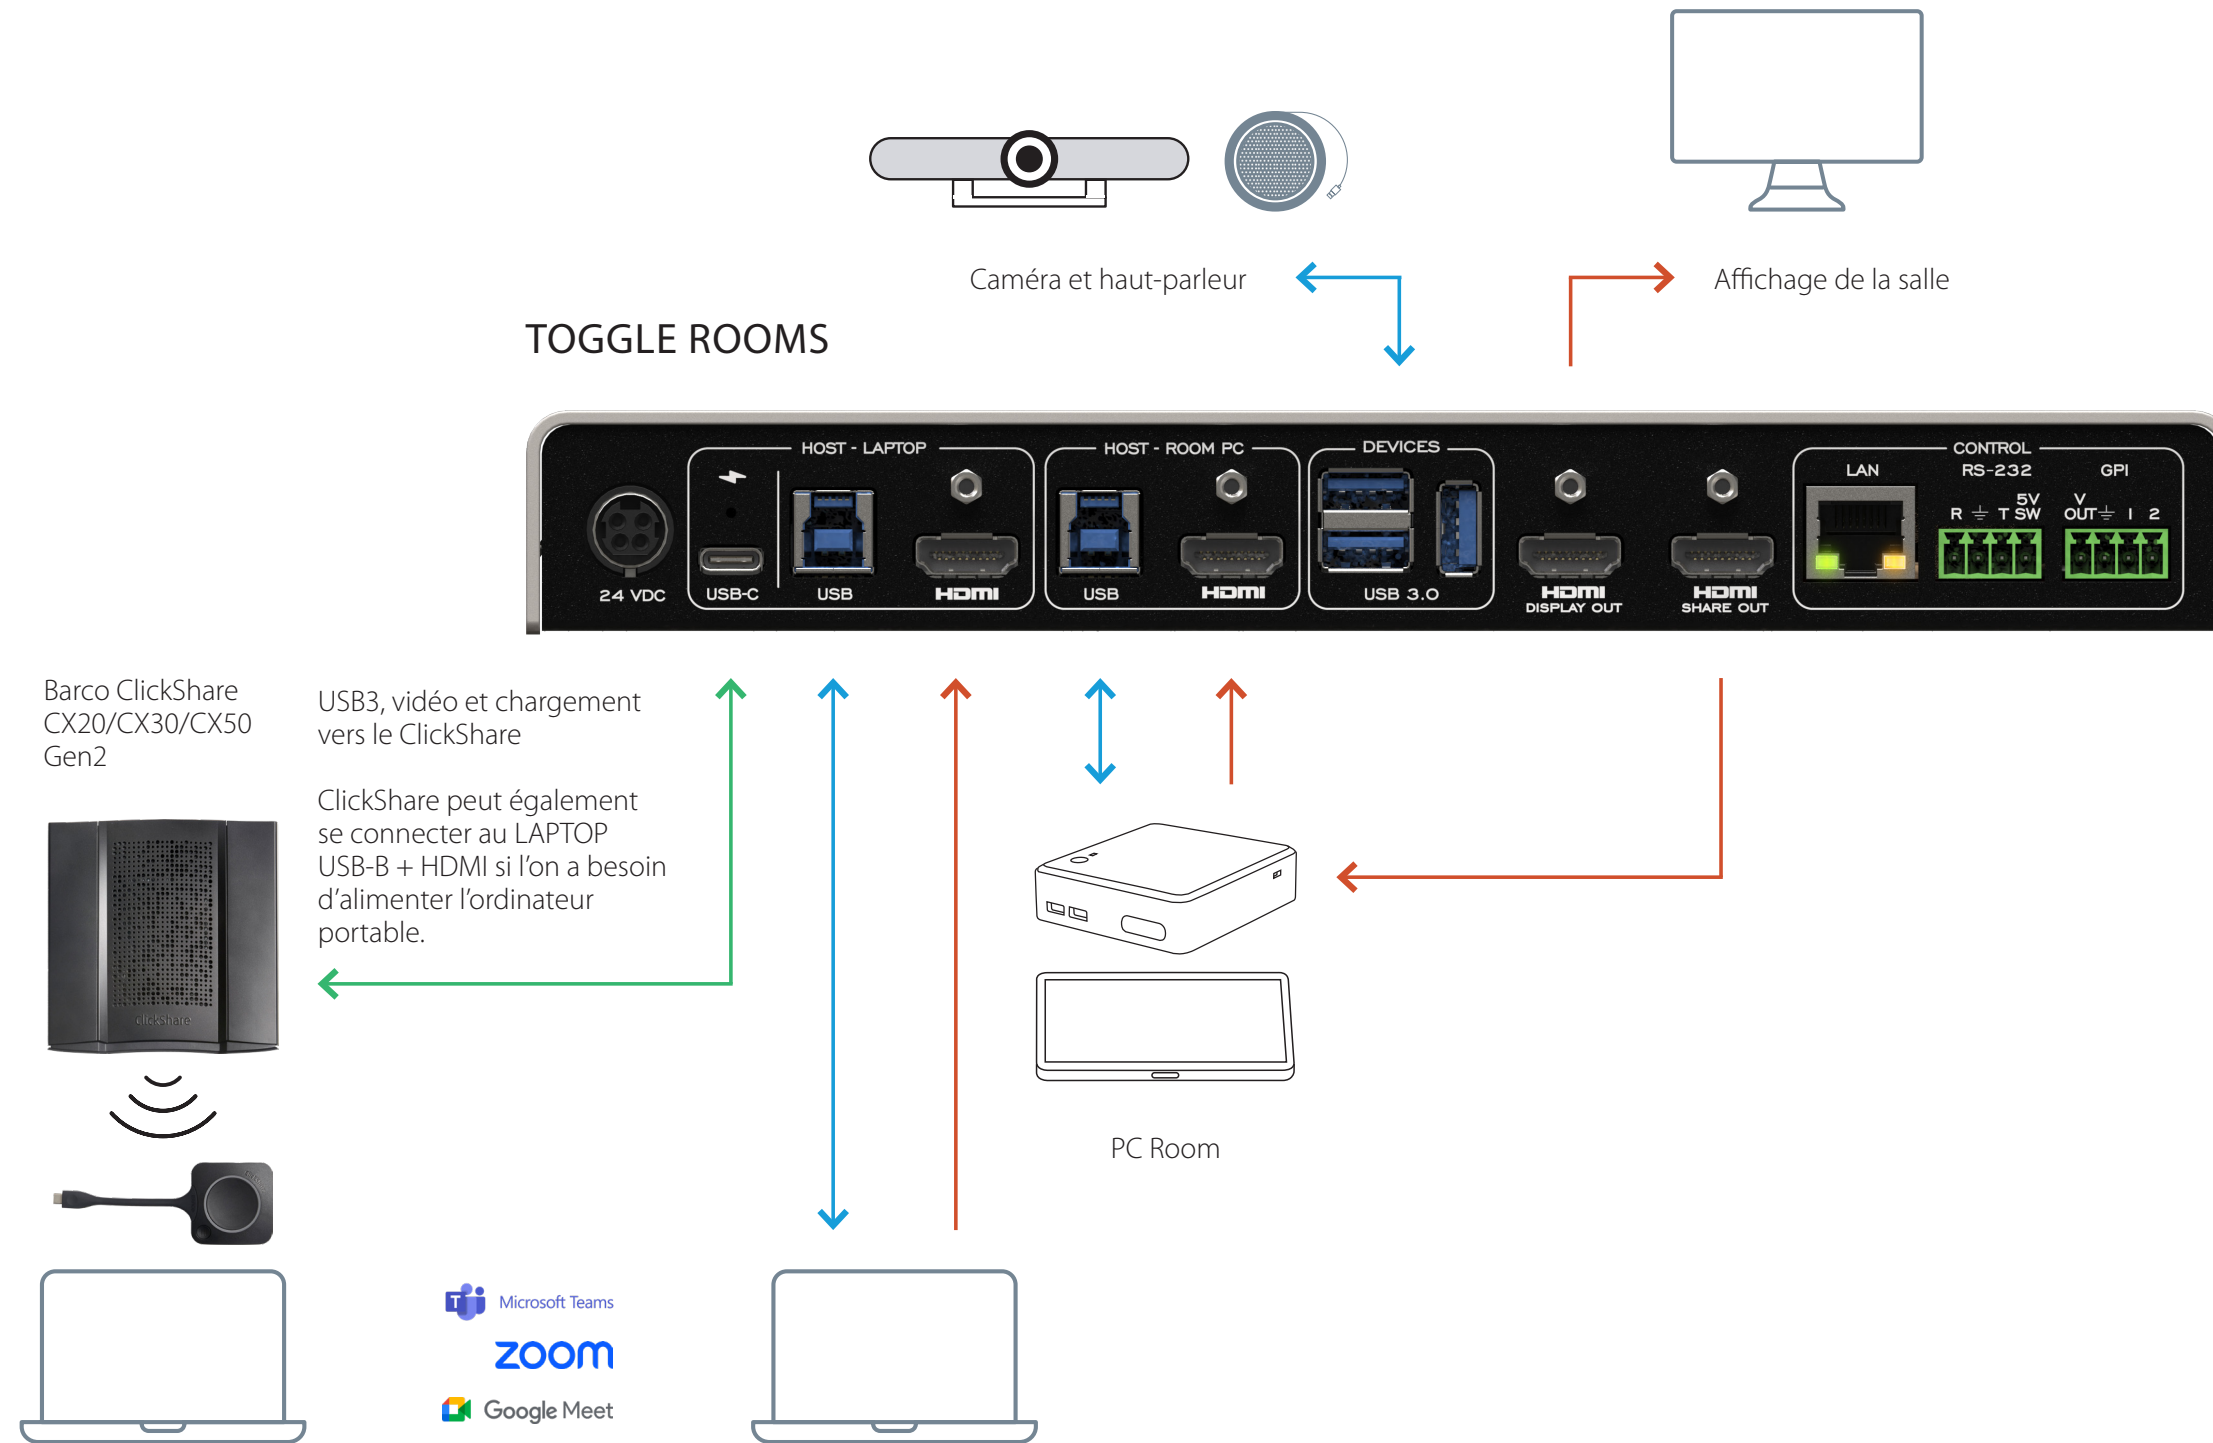

TOGGLE ROOMS avec le ClickShare CX20/CX30/CX50 Gen 2 de Barco via une connexion USB-C (100W)

LÉGENDE

USB-C — USB — HDMI —