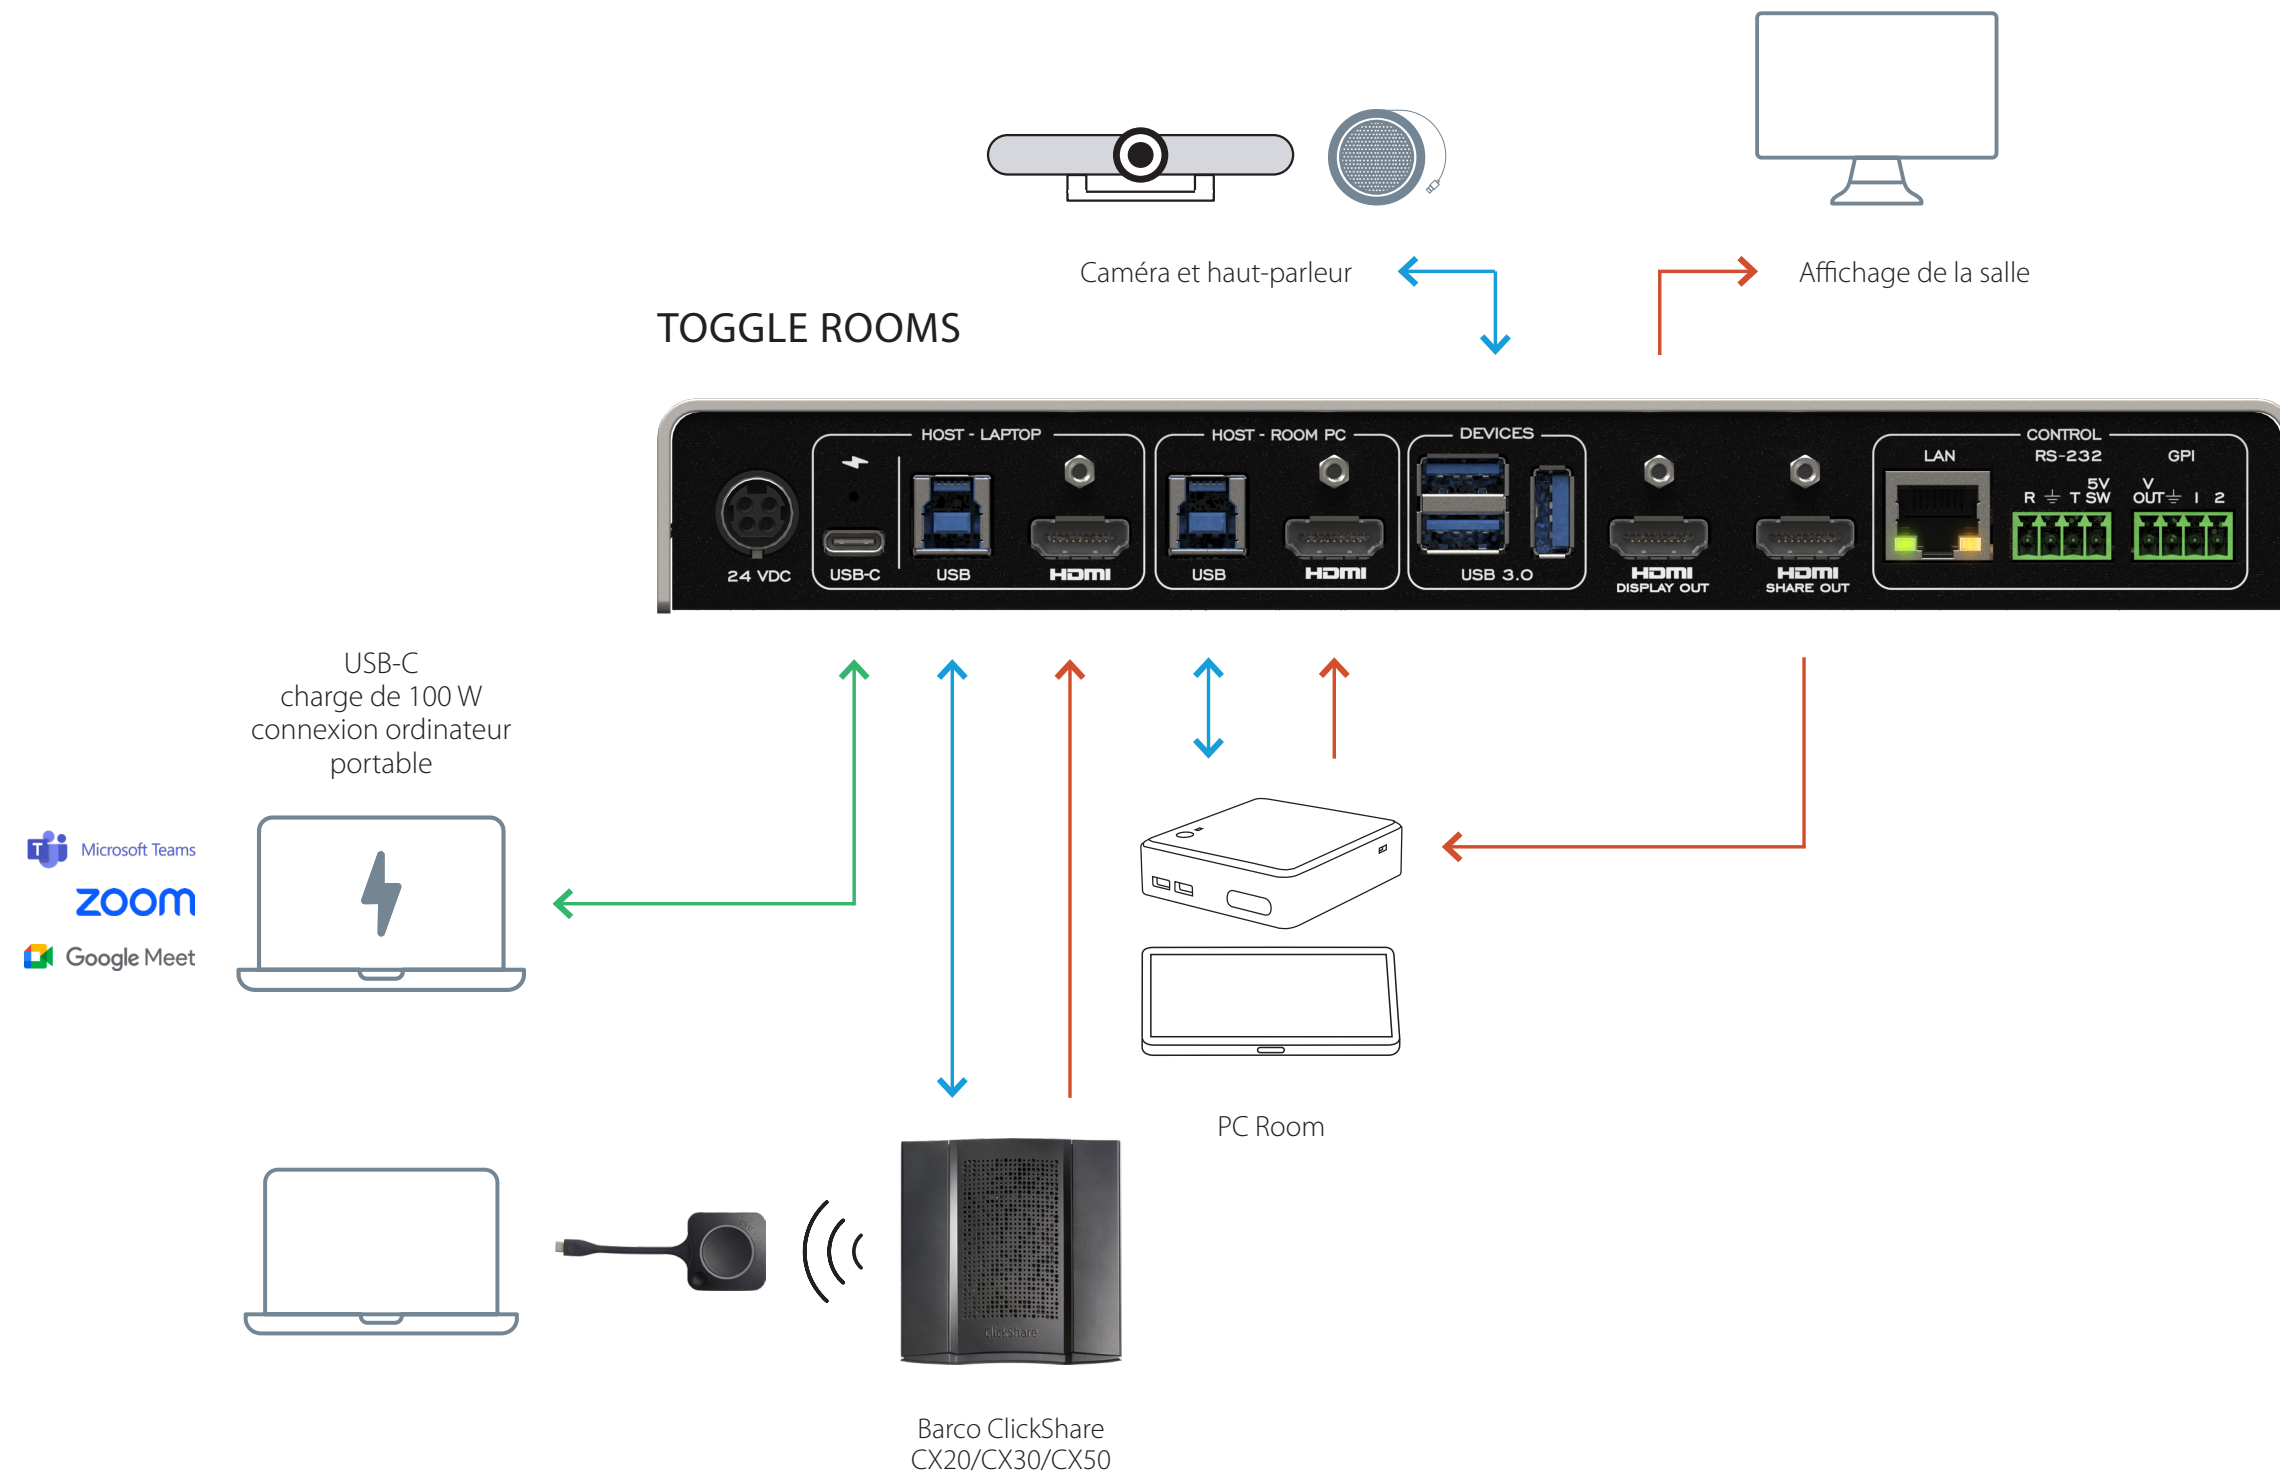

TOGGLE ROOMS avec le ClickShare CX20/CX30/CX50 de Barco

LÉGENDE
 USB-C — USB — HDMI —