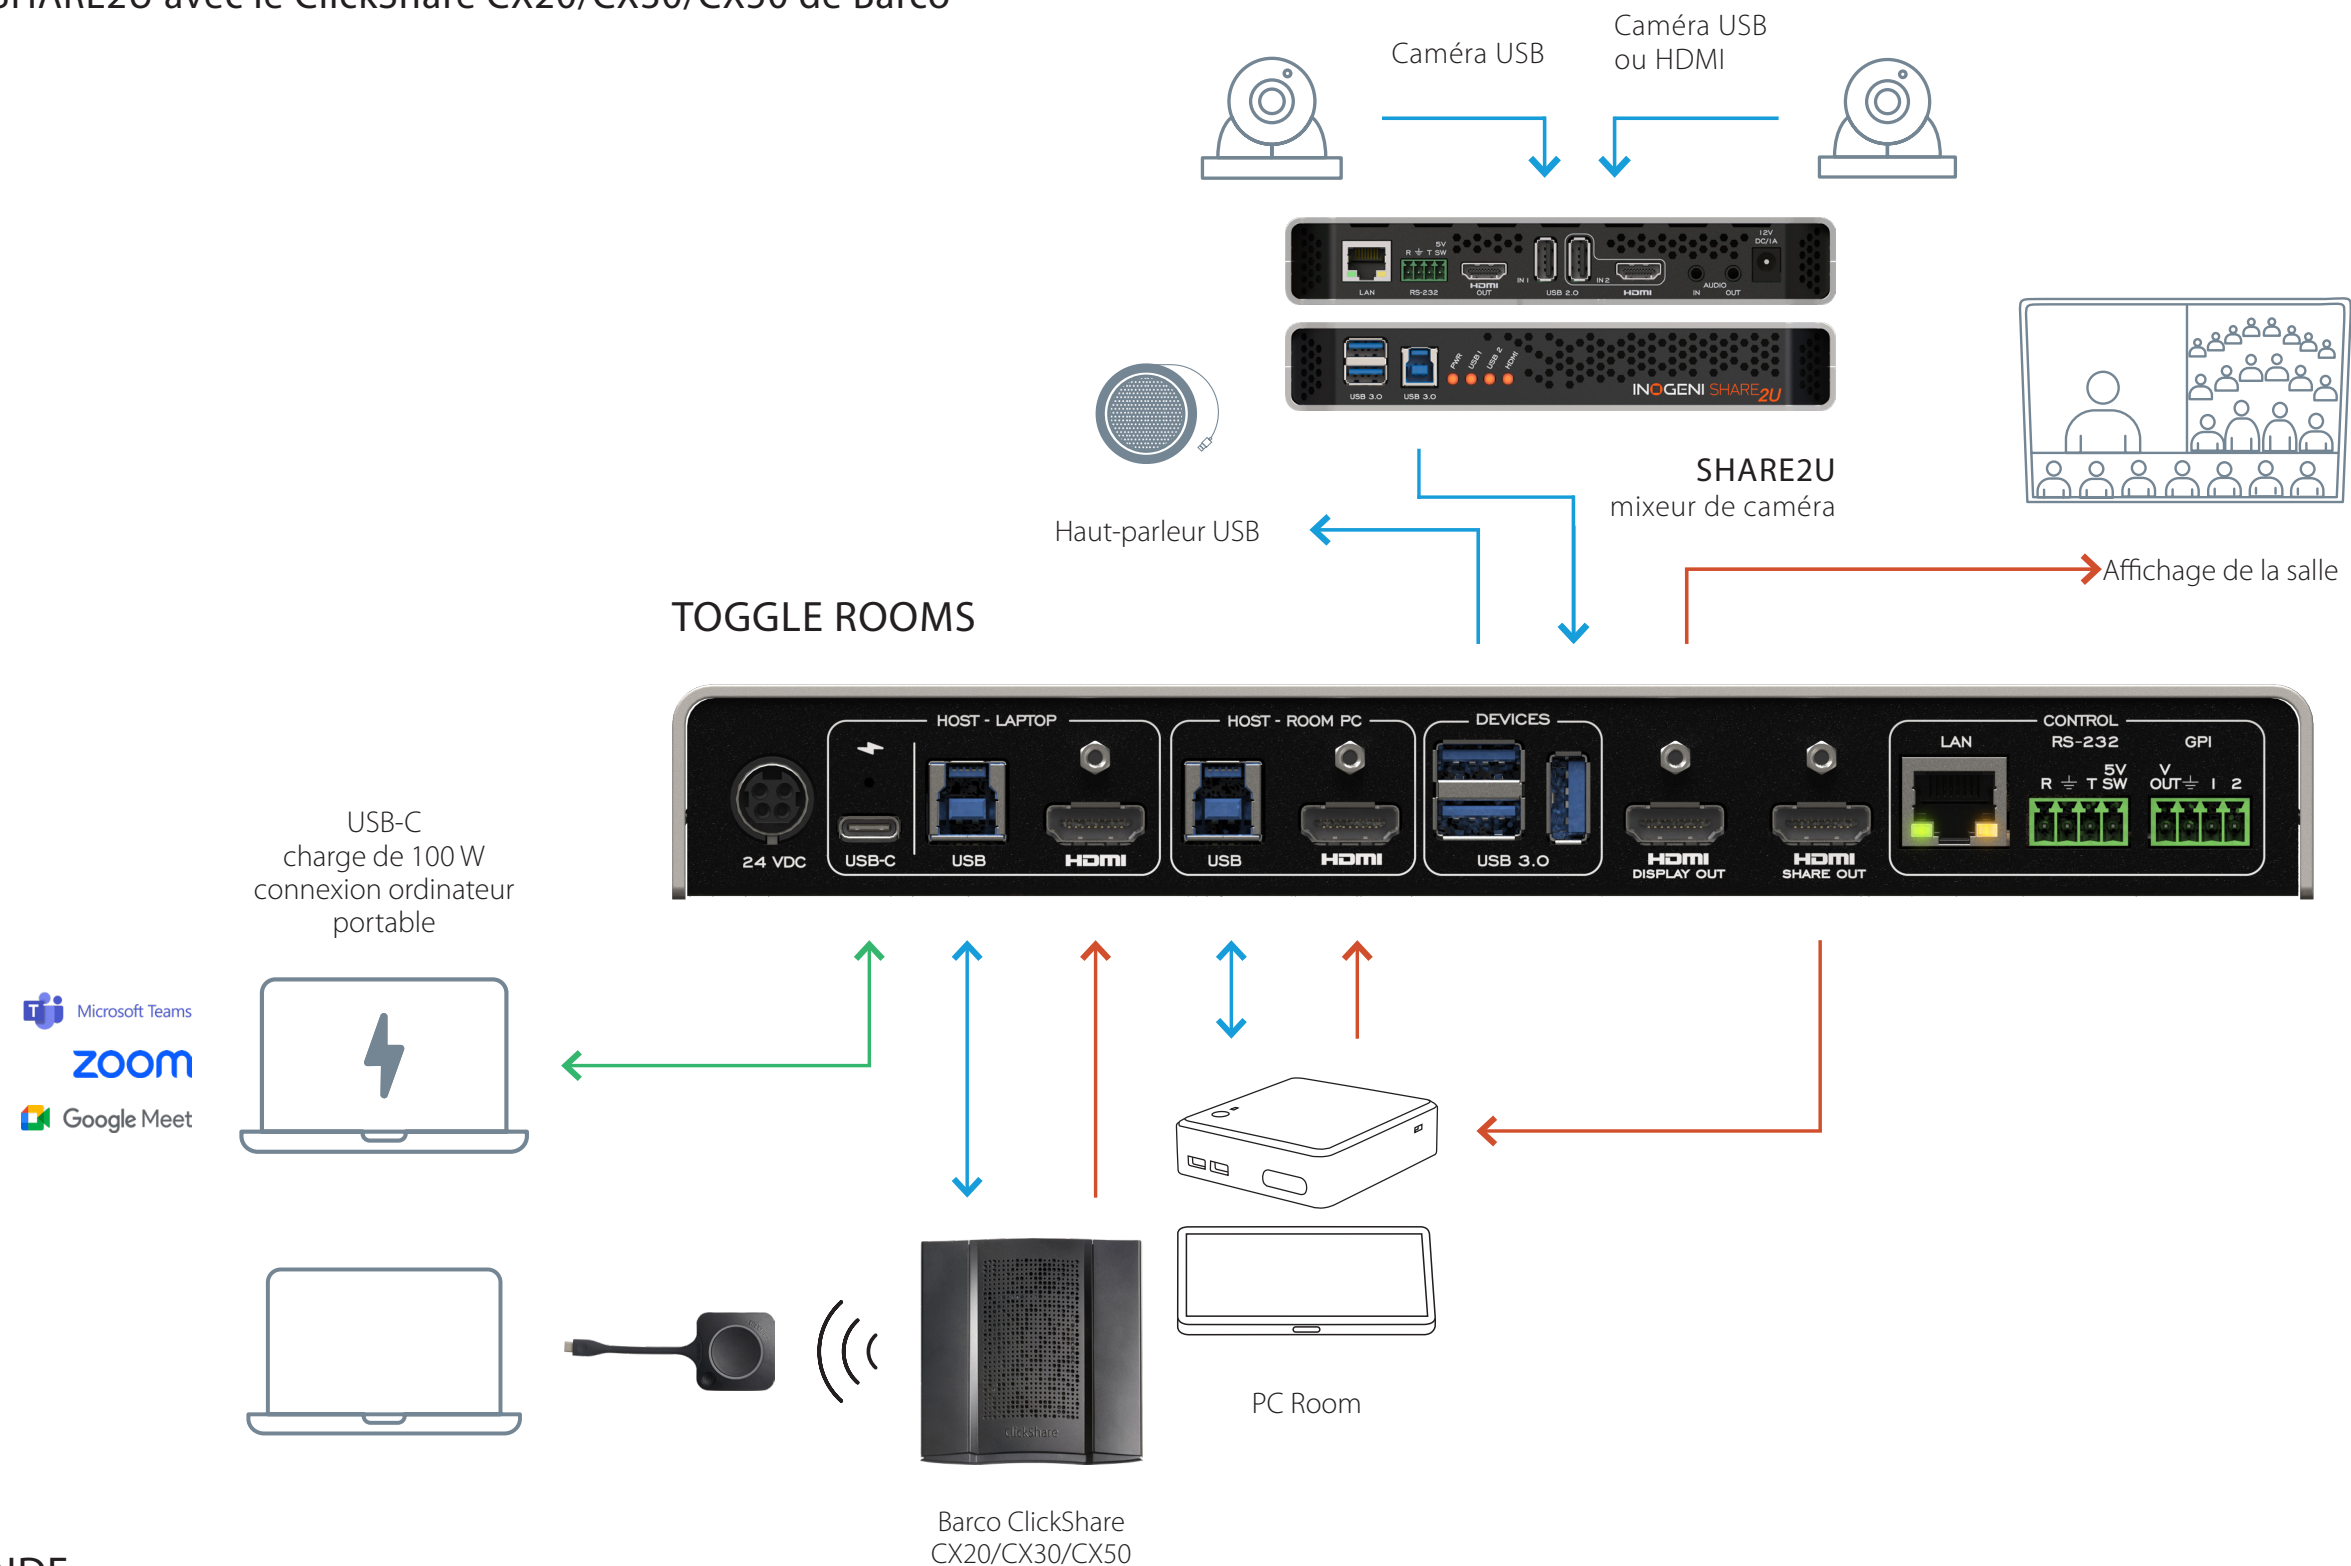

TOGGLE ROOMS avec le ClickShare CX20/CX30/CX50 de Barco

LÉGENDE
 USB-C — USB — HDMI —

TOGGLE ROOMS et SHARE2U avec le ClickShare CX20/CX30/CX50 de Barco

TOGGLE ROOMS avec le ClickShare CX20/CX30/CX50 Gen 2 de Barco via une connexion USB-C (100W)

LÉGENDE

USB-C — USB — HDMI —