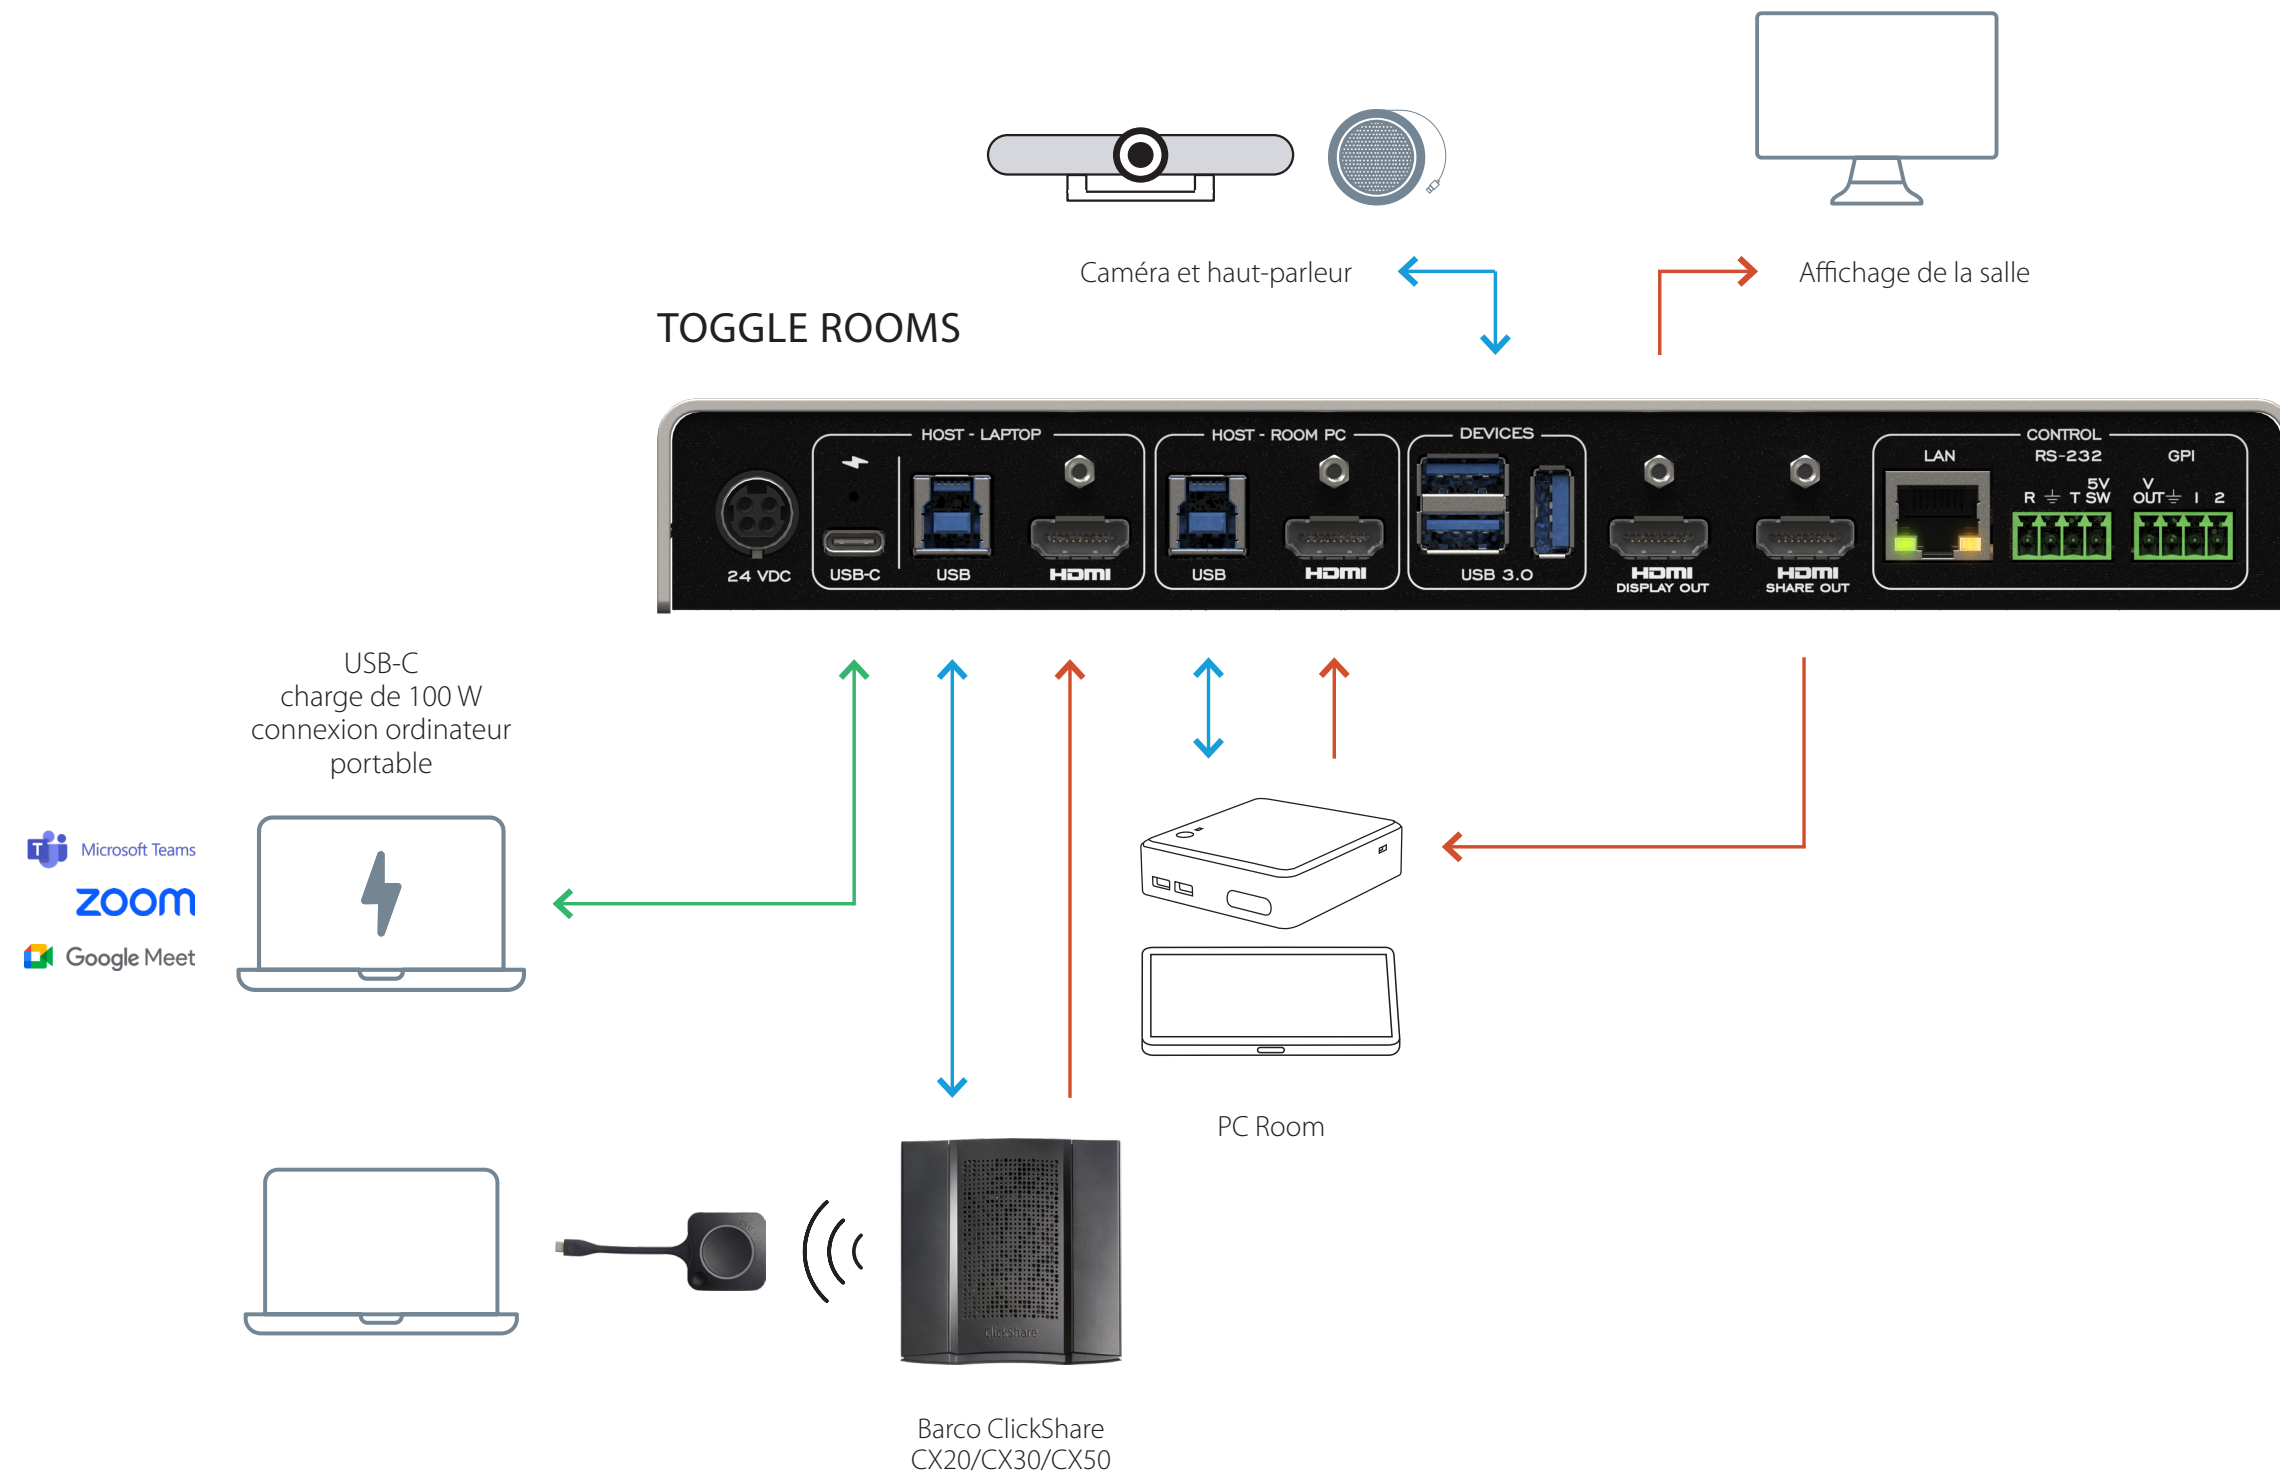

TOGGLE ROOMS avec le ClickShare CX20/CX30/CX50 de Barco

LÉGENDE
 USB-C — USB — HDMI —

TOGGLE ROOMS et SHARE2U avec le ClickShare CX20/CX30/CX50 de Barco

TOGGLE ROOMS avec le ClickShare CX20/CX30/CX50 Gen 2 de Barco via une connexion USB-C (100W)

LÉGENDE

USB-C — USB — HDMI —