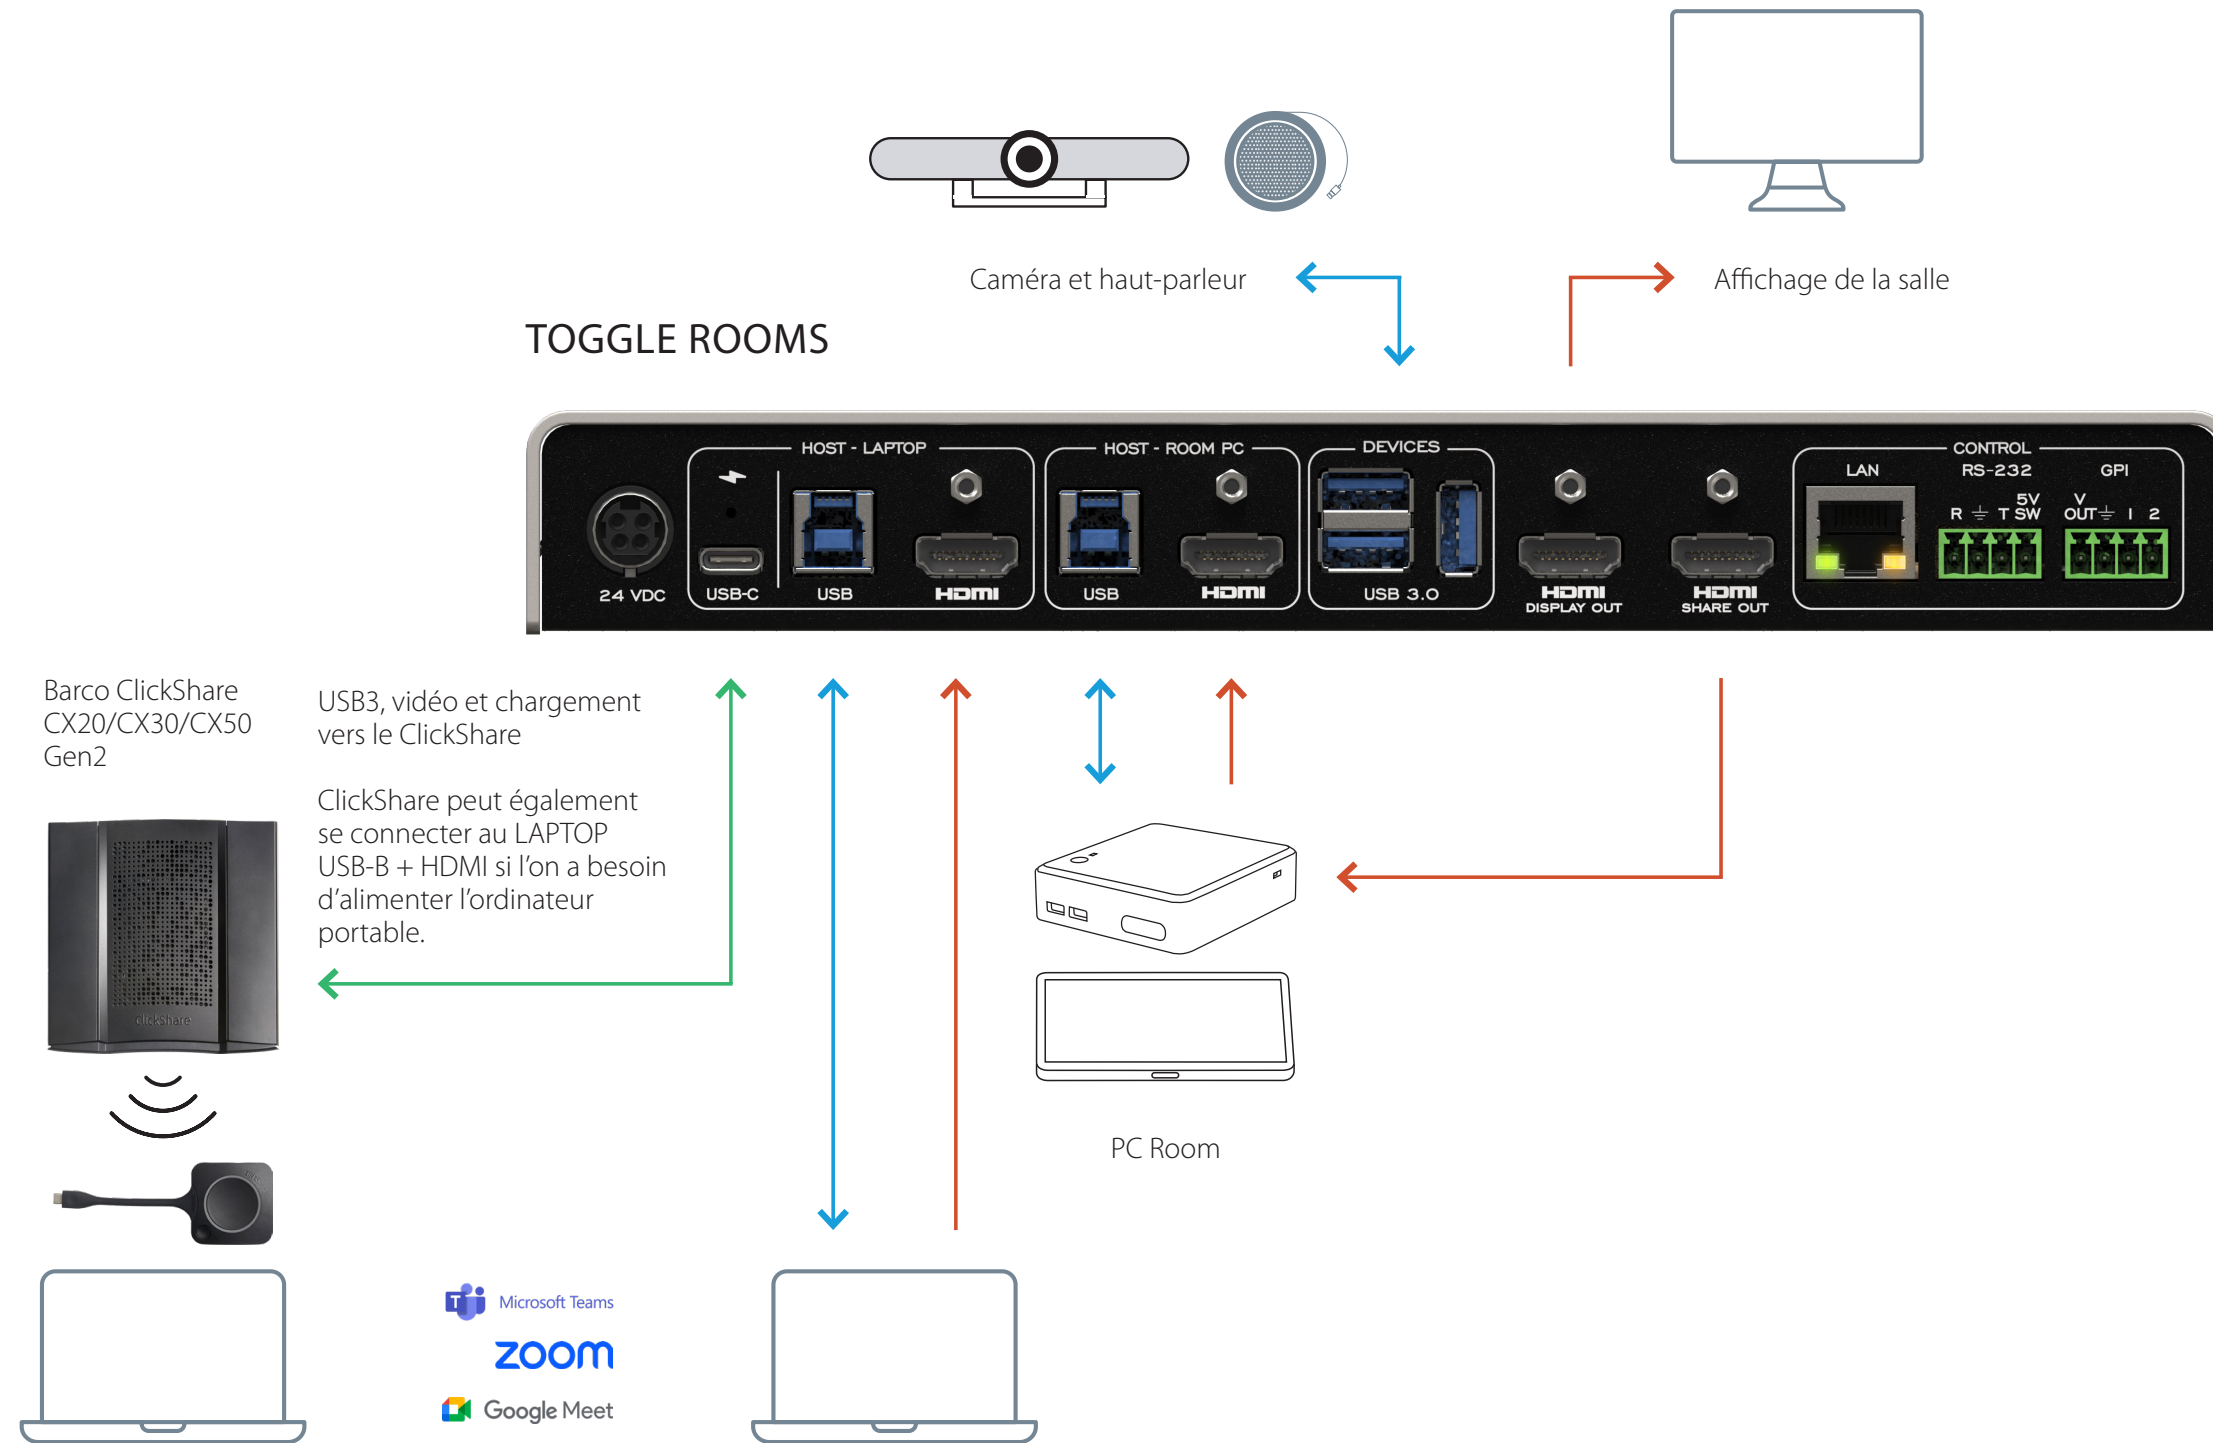

TOGGLE ROOMS avec le ClickShare CX20/CX30/CX50 de Barco

LÉGENDE
 USB-C — USB — HDMI —

TOGGLE ROOMS et SHARE2U avec le ClickShare CX20/CX30/CX50 de Barco

TOGGLE ROOMS avec le ClickShare CX20/CX30/CX50 Gen 2 de Barco via une connexion USB-C (100W)

LÉGENDE

USB-C — USB — HDMI —