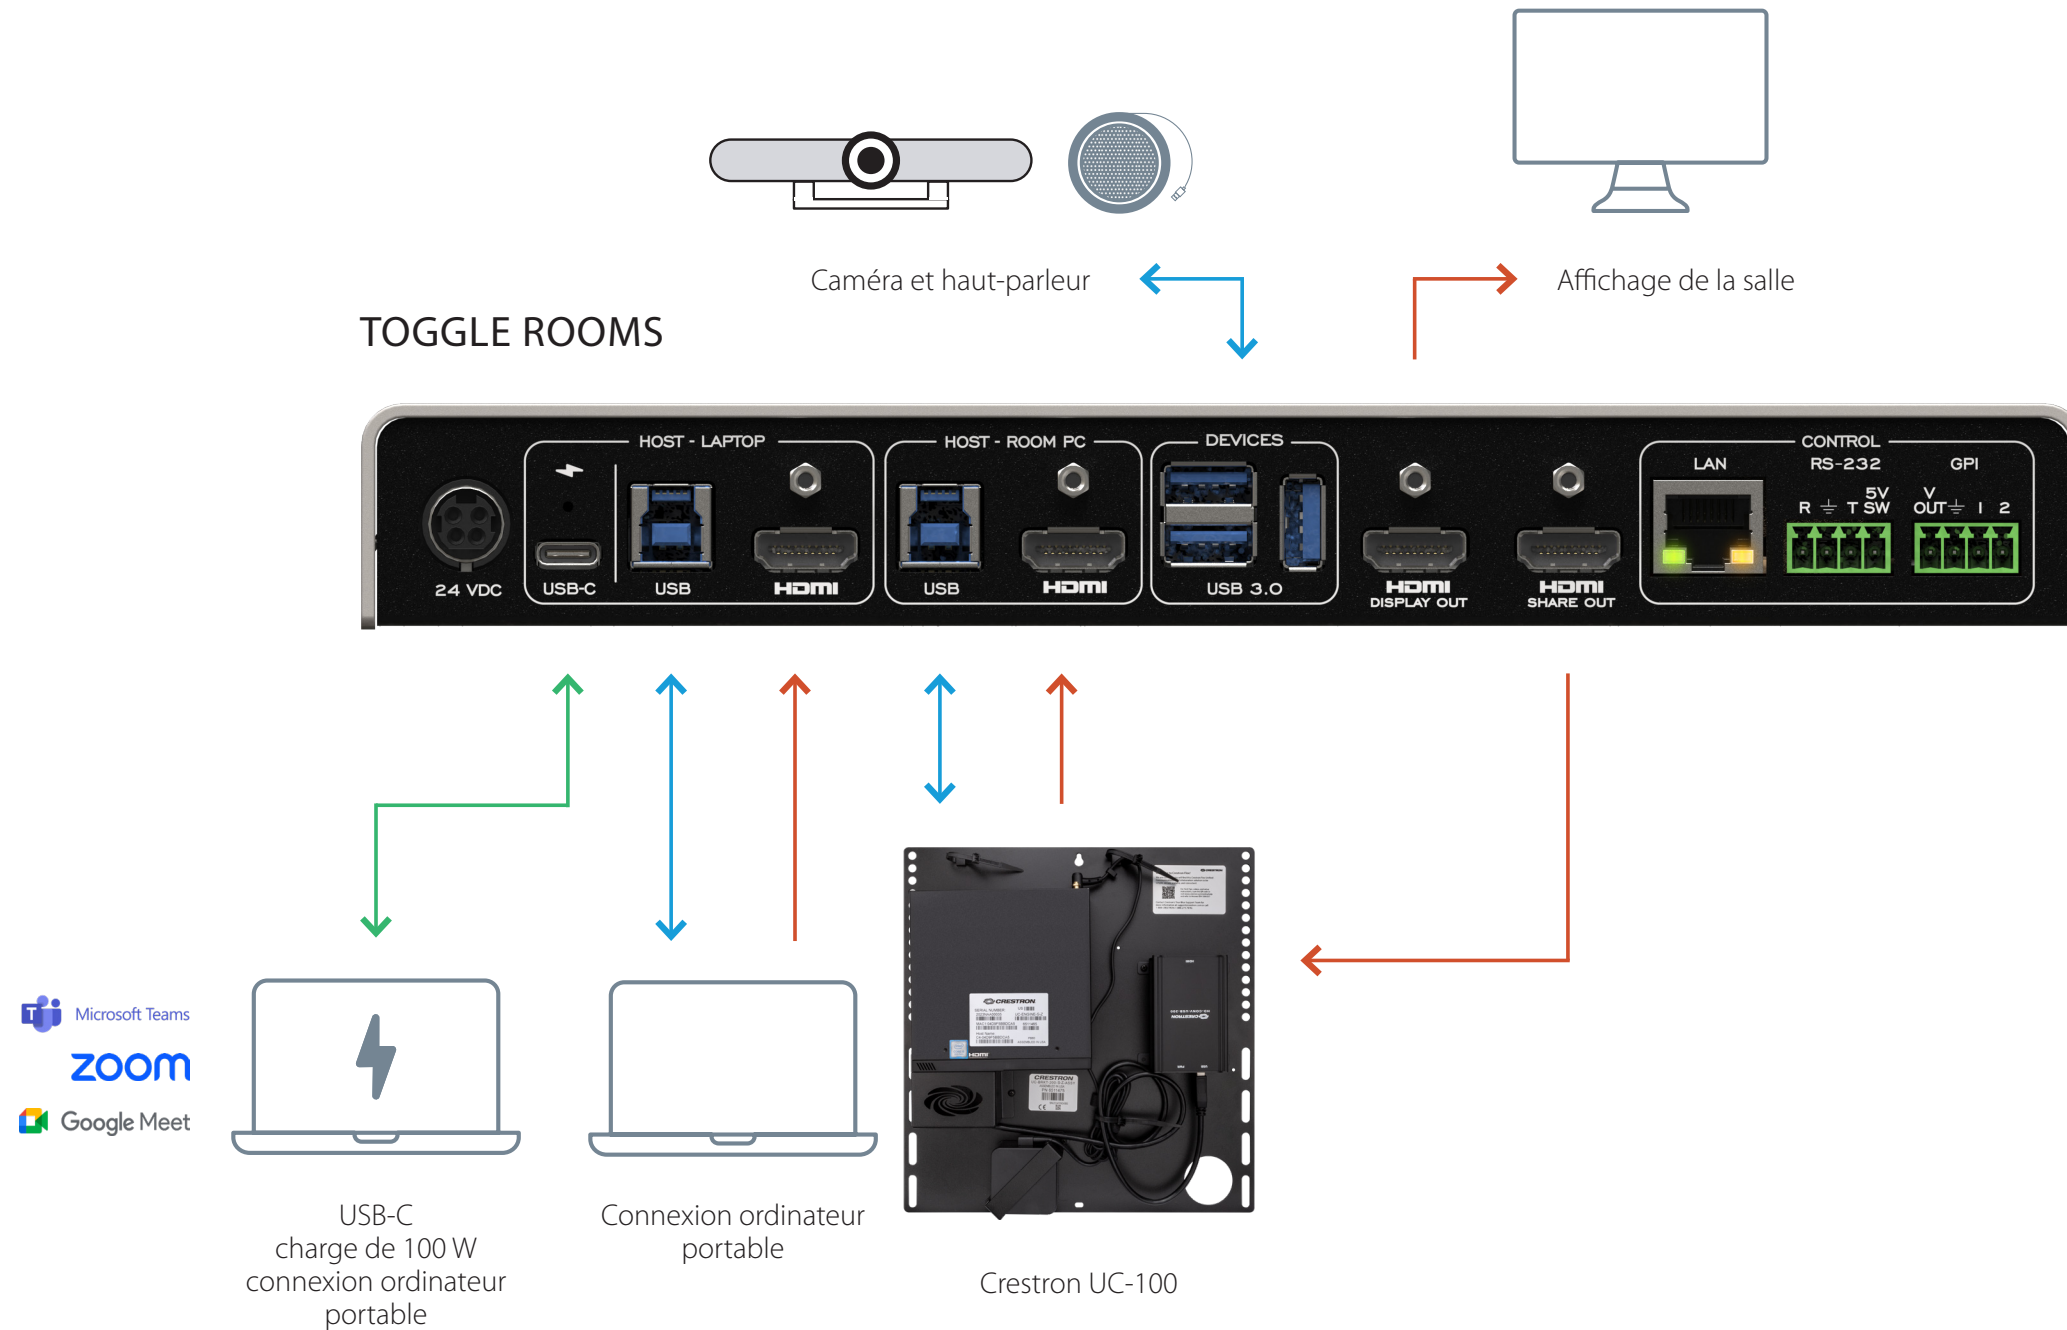

TOGGLE ROOMS avec le Flex Advance Series de Crestron

Microsoft Teams
zoom
Google Meet

USB-C charge de 100 W connexion ordinateur portable

Connexion ordinateur portable

Crestron UC-100

LÉGENDE

USB-C — USB — HDMI —