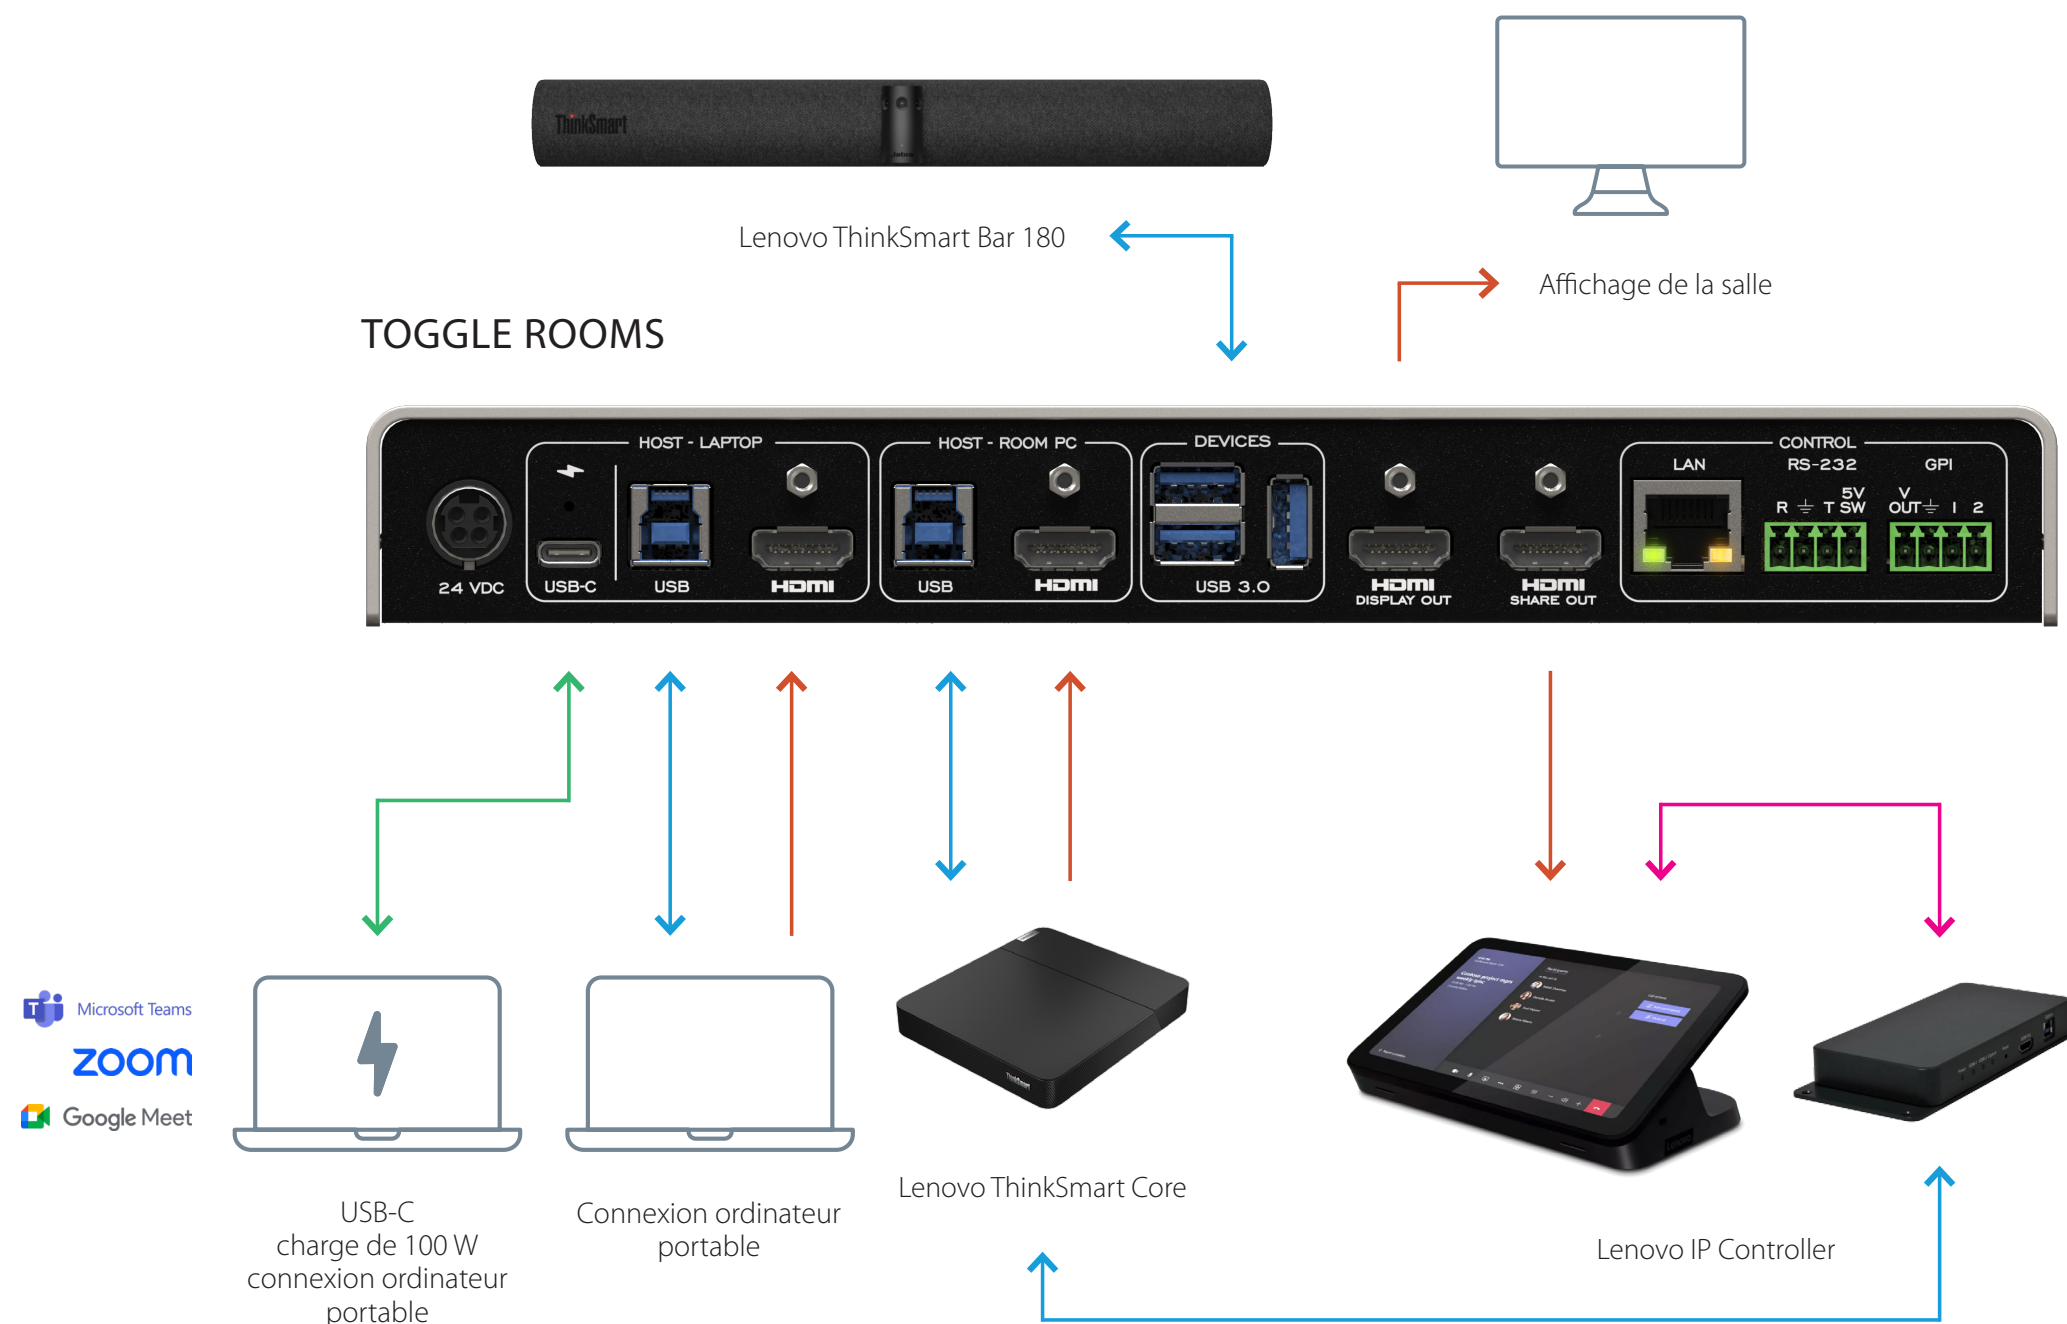

TOGGLE ROOMS avec les ThinkSmart Bar 180, Core et IP Controller Kit de Lenovo

**LÉGENDE**  
 USB-C — USB — HDMI —