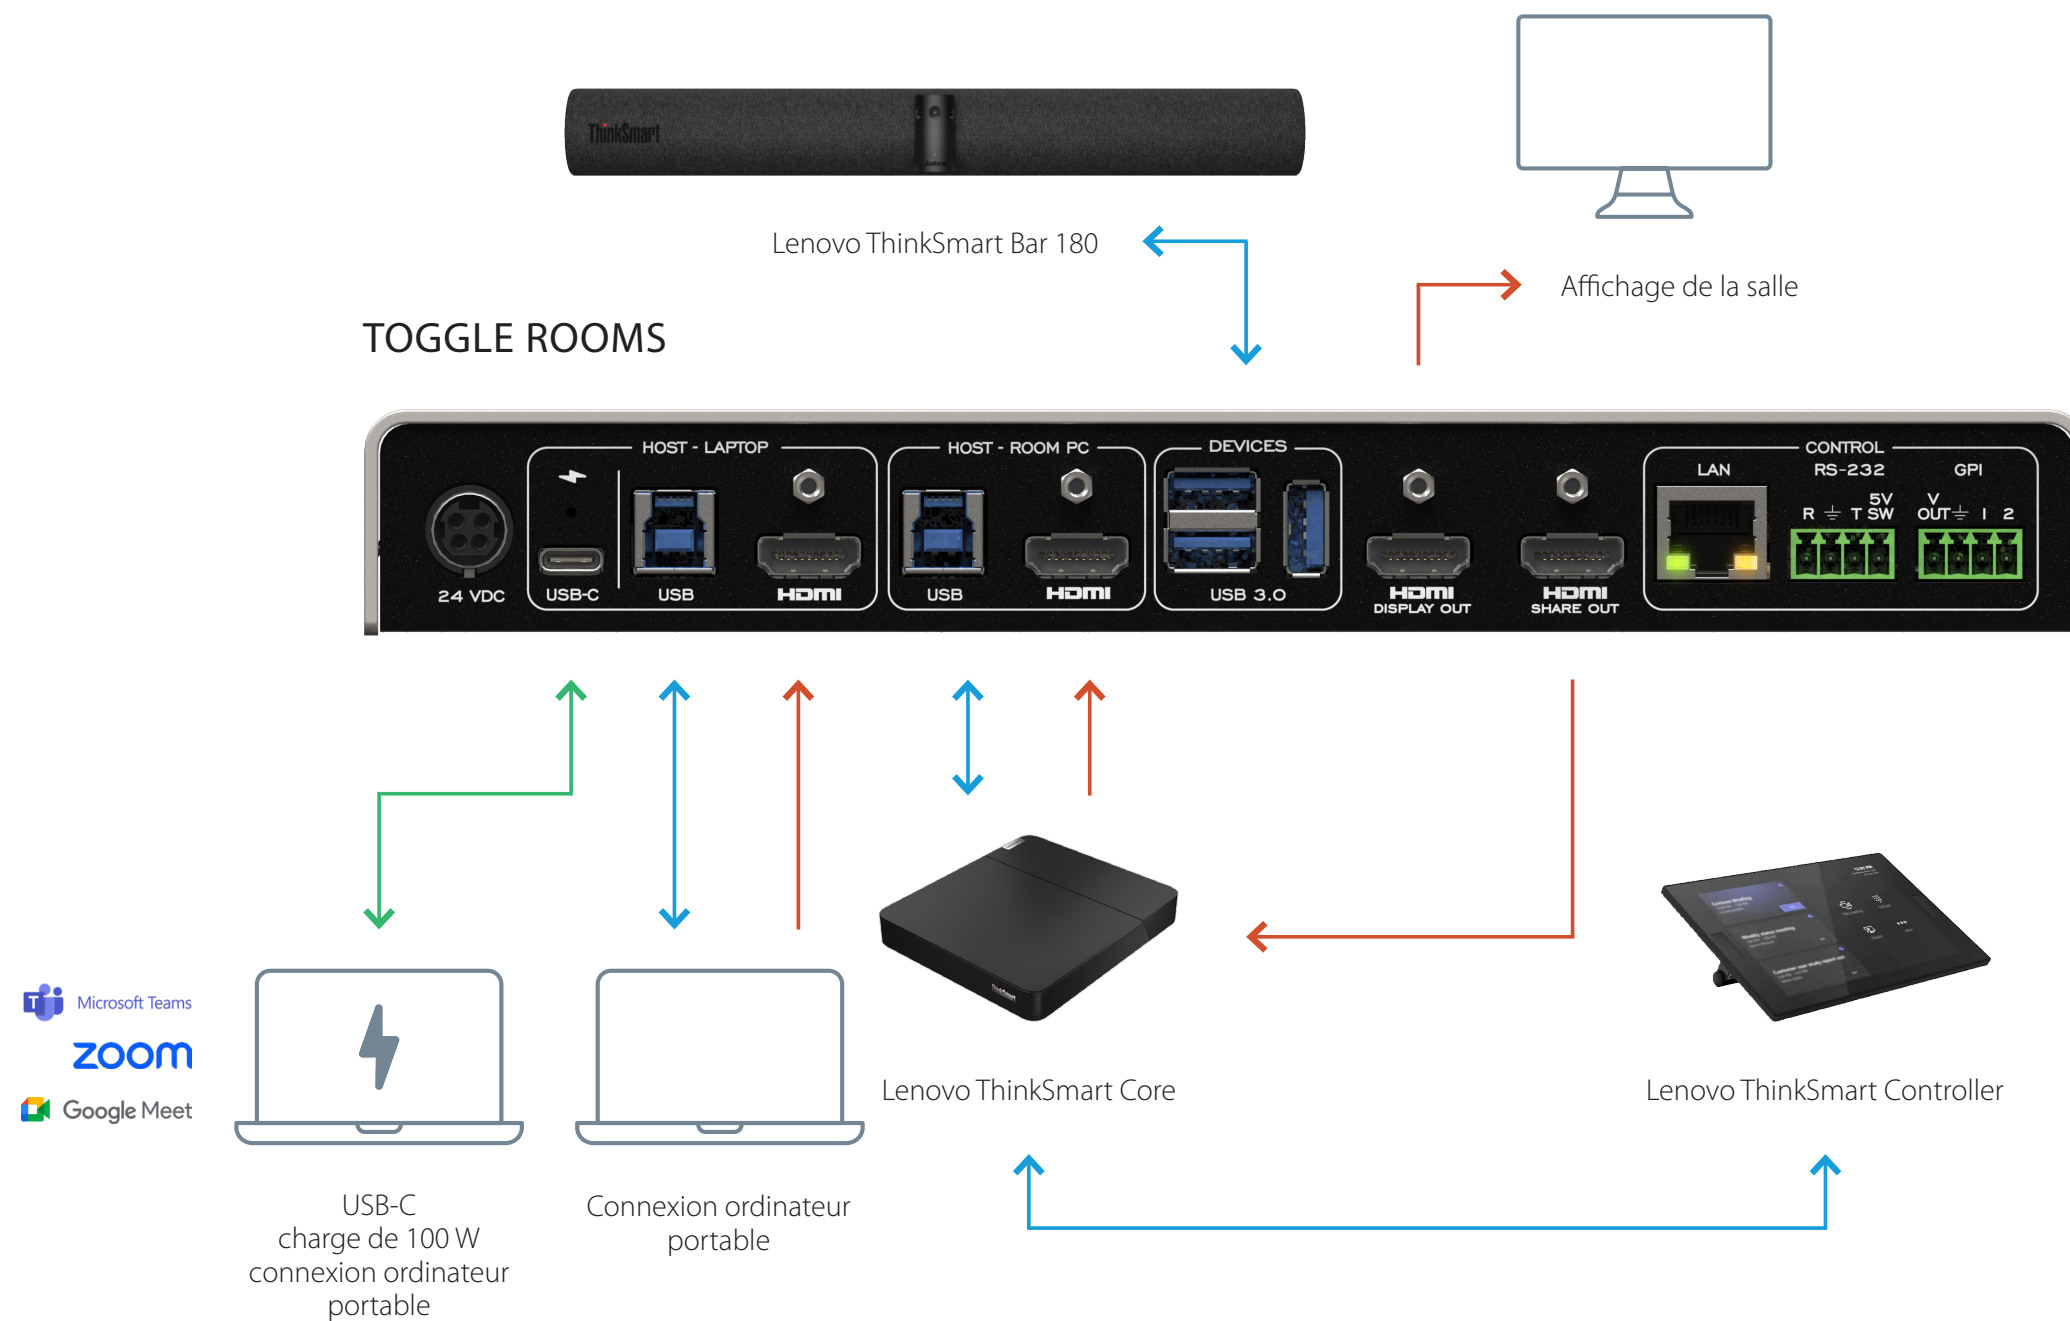

TOGGLE ROOMS avec les ThinkSmart Core, Controller Kit et ThinkSmart Bar 180 de Lenovo

LÉGENDE

USB-C — USB — HDMI —