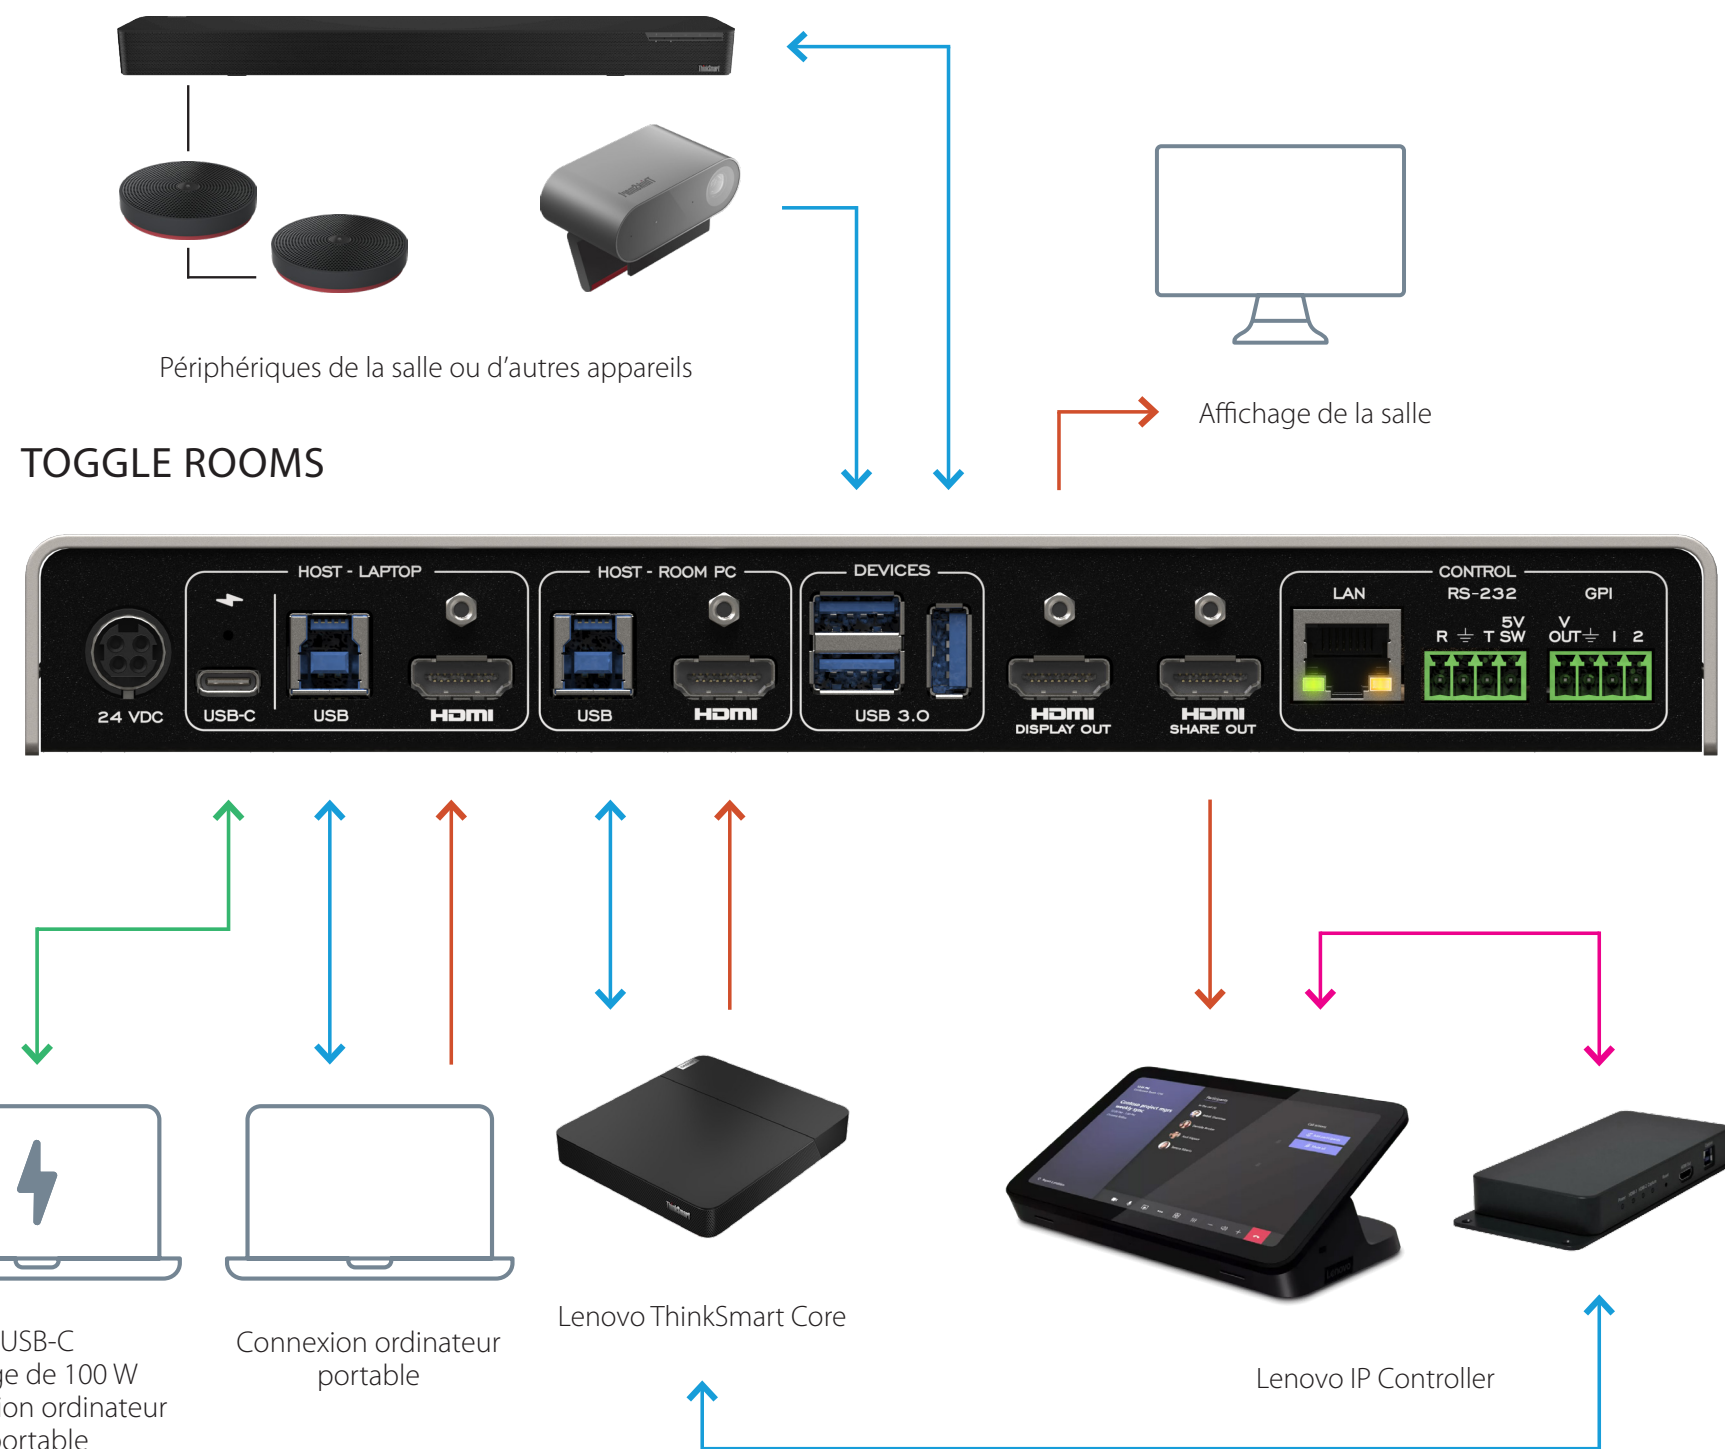

TOGGLE ROOMS avec les ThinkSmart Core et IP Controller Kit de Lenovo et avec les périphériques de la salle ou d'autres appareils

TOGGLE ROOMS

Périphériques de la salle ou d'autres appareils

Affichage de la salle

Microsoft Teams
zoom
Google Meet

USB-C charge de 100 W connexion ordinateur portable

Connexion ordinateur portable

Lenovo ThinkSmart Core

Lenovo IP Controller

LÉGENDE

USB-C — USB — HDMI —