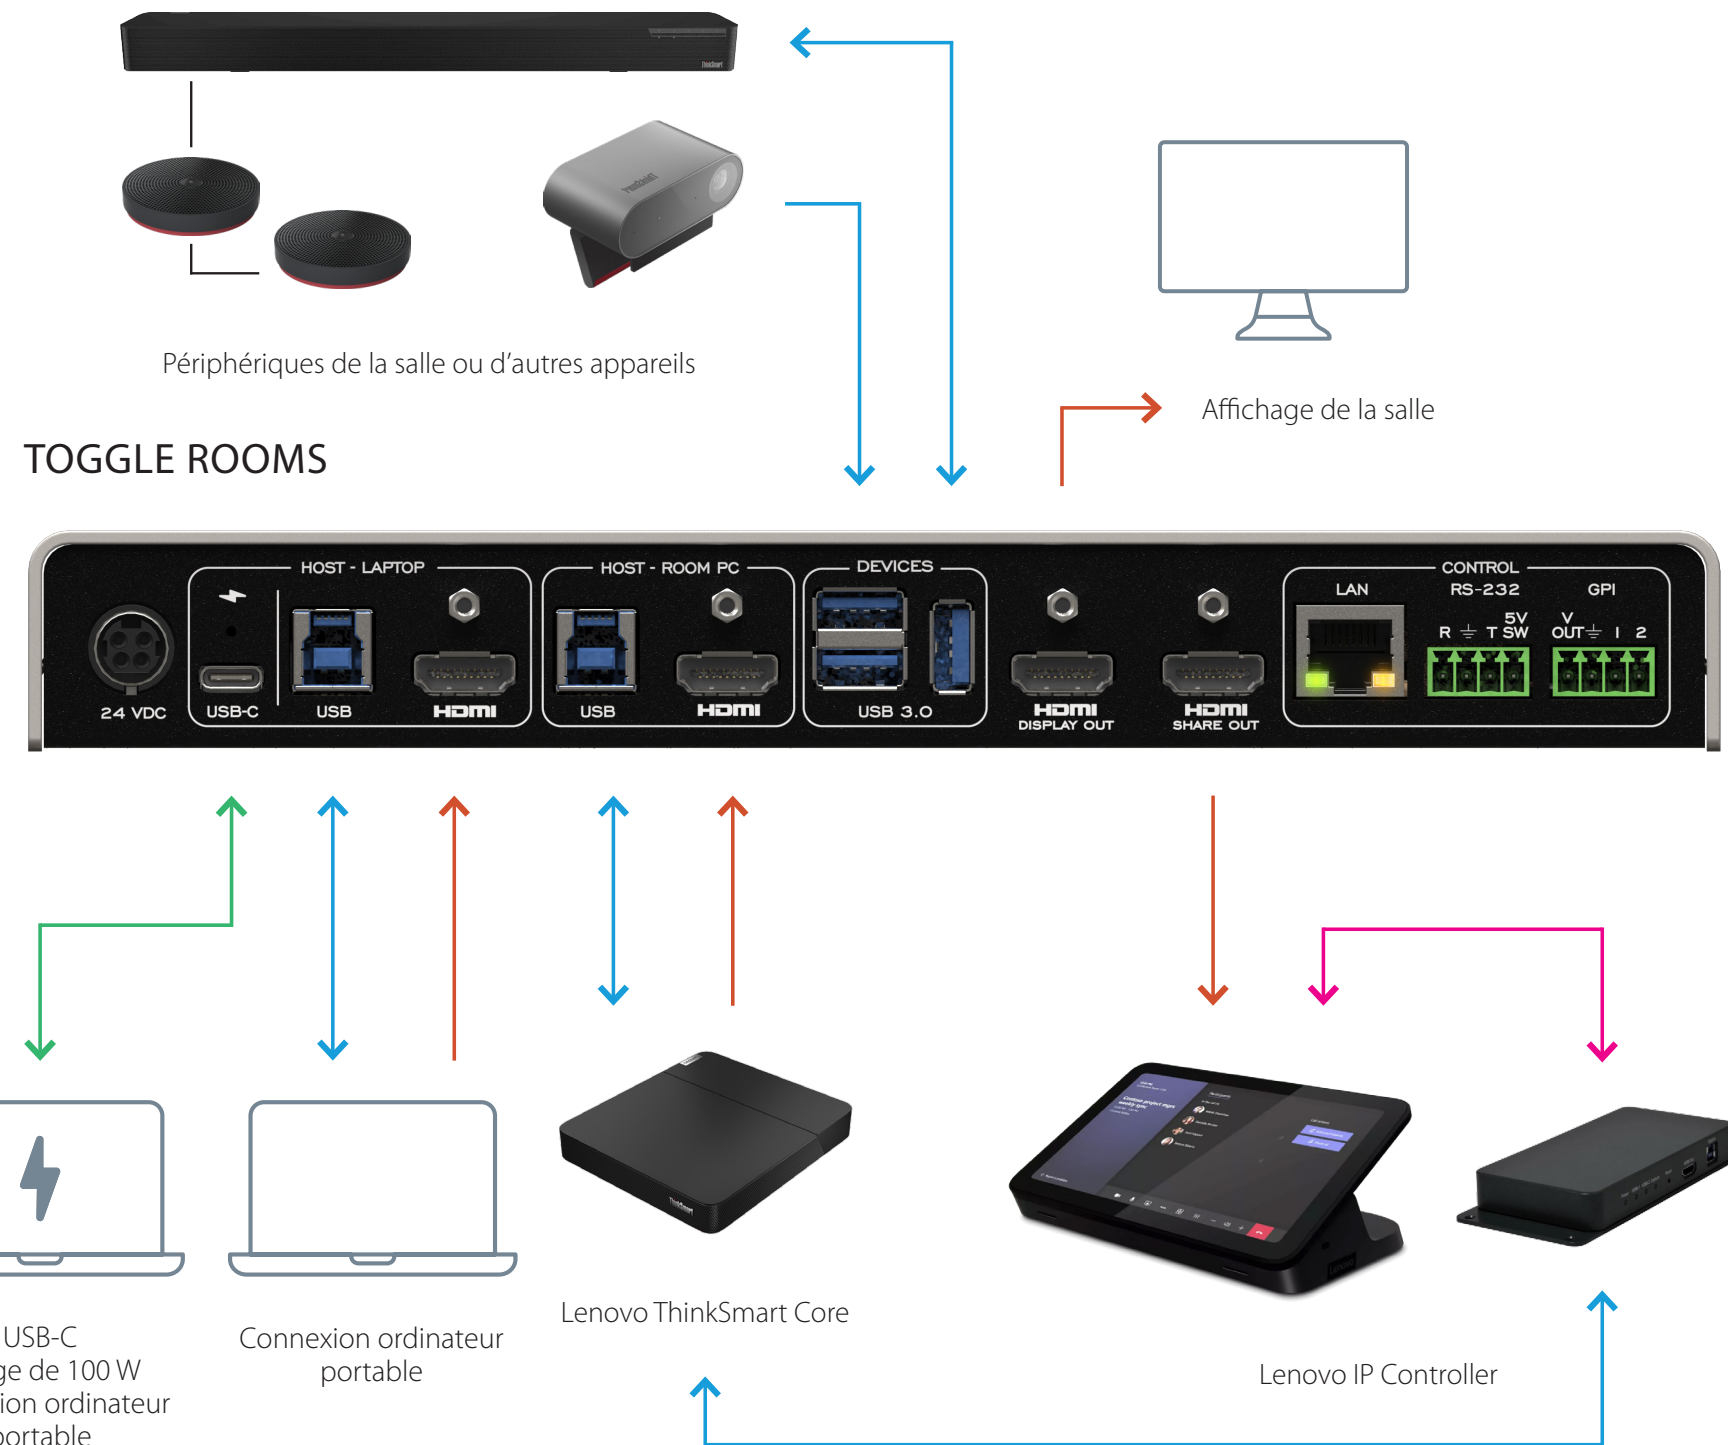

TOGGLE ROOMS avec les ThinkSmart Core, Controller Kit et ThinkSmart Bar 180 de Lenovo

LÉGENDE
 USB-C — USB — HDMI —

TOGGLE ROOMS avec les ThinkSmart Bar 180, Core et IP Controller Kit de Lenovo

LÉGENDE
 USB-C — USB — HDMI

TOGGLE ROOMS avec les ThinkSmart Core et IP Controller Kit de Lenovo et avec les périphériques de la salle ou d'autres appareils

TOGGLE ROOMS

Périphériques de la salle ou d'autres appareils

Affichage de la salle

Microsoft Teams
zoom
Google Meet

USB-C charge de 100 W connexion ordinateur portable

Connexion ordinateur portable

Lenovo ThinkSmart Core

Lenovo IP Controller

LÉGENDE

USB-C — USB — HDMI —