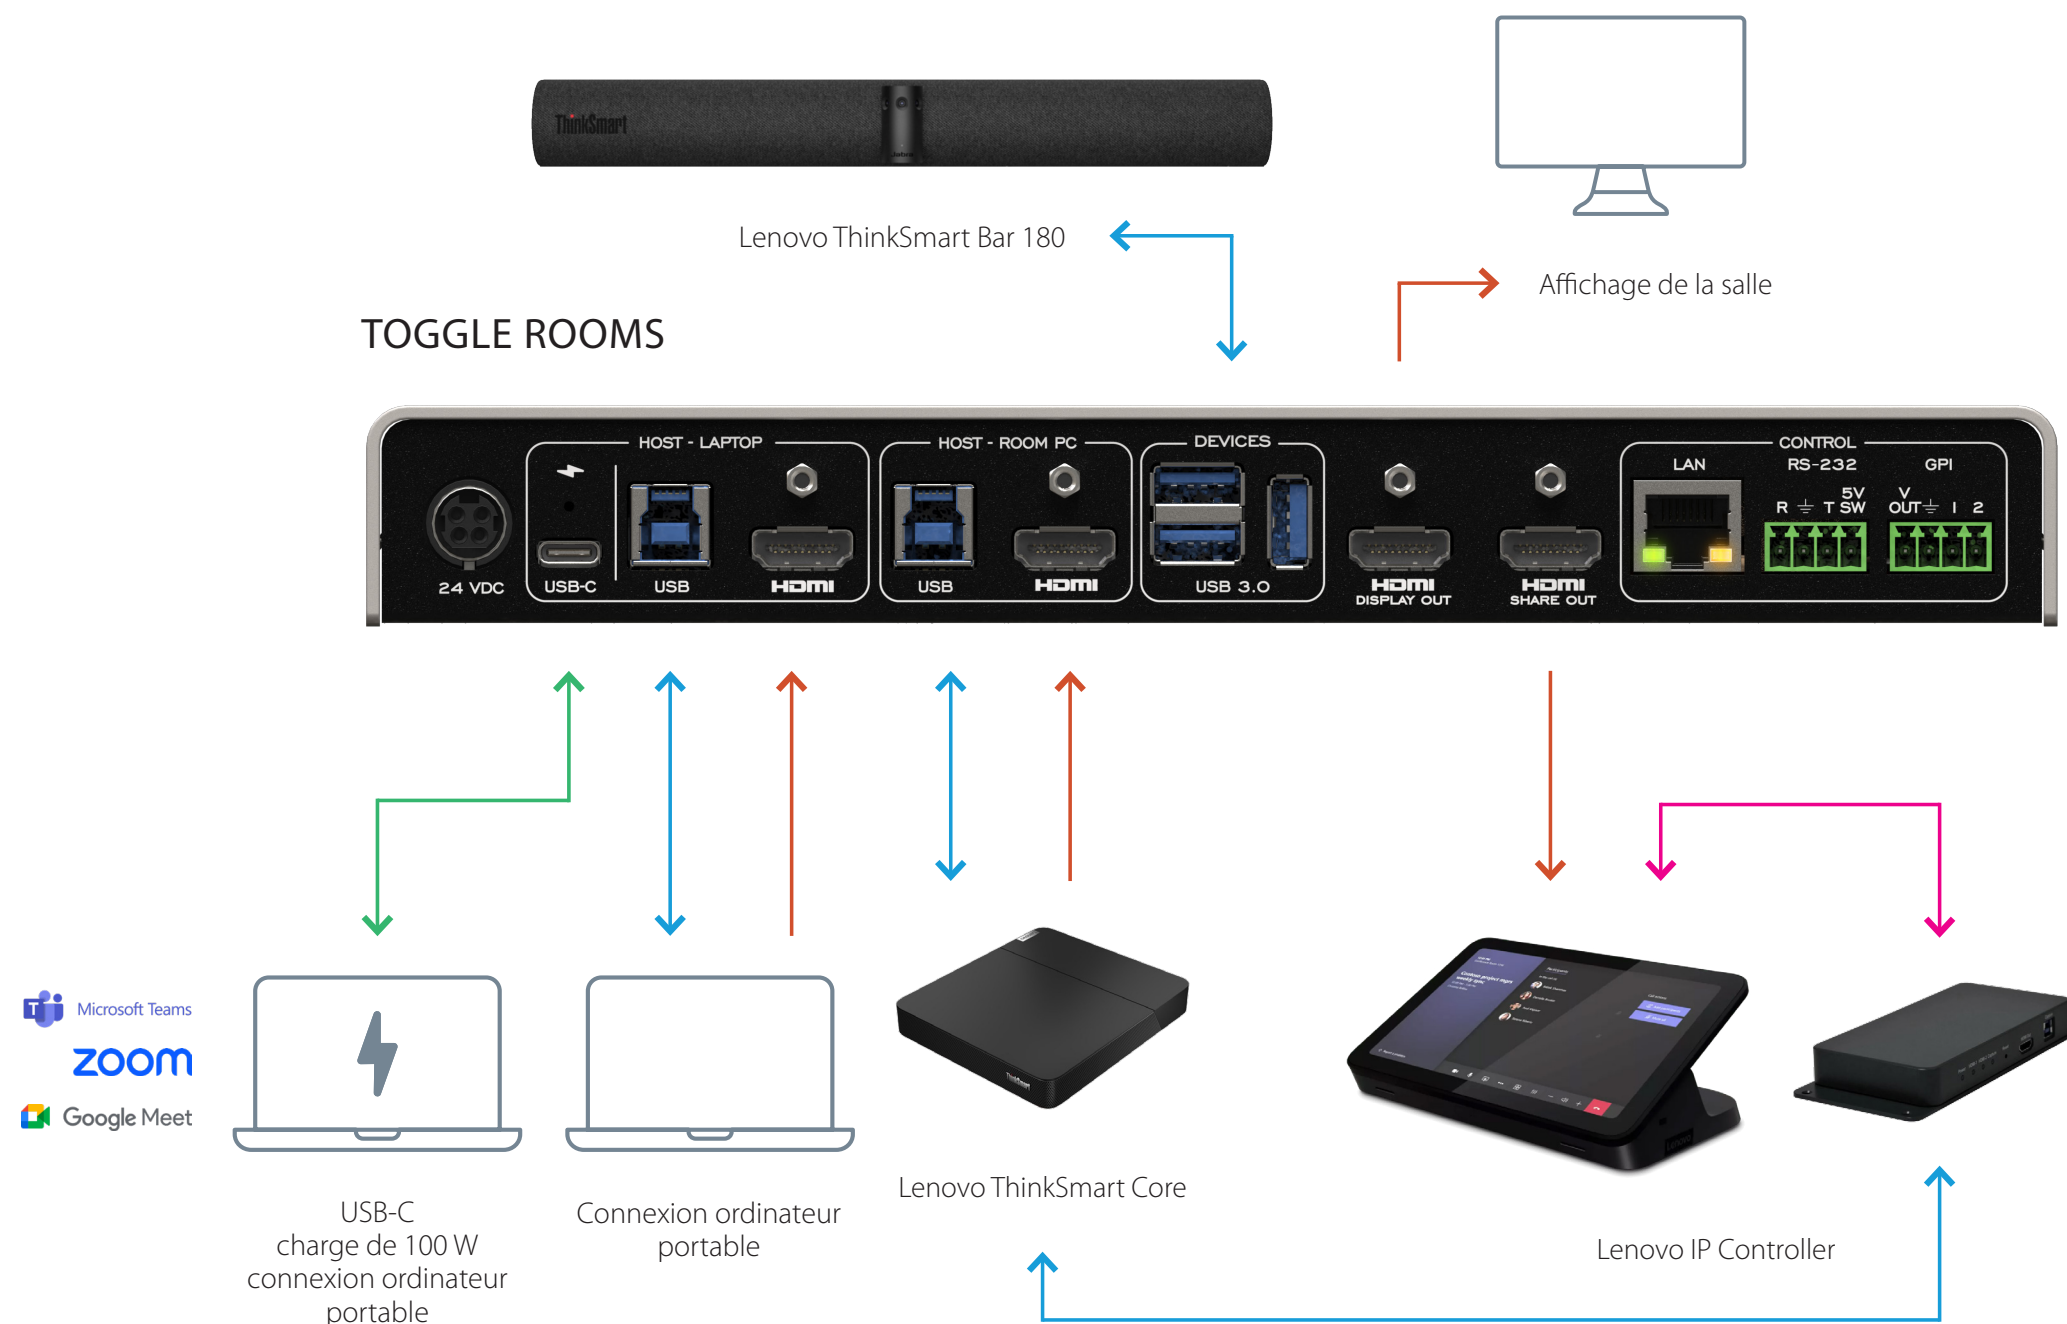

TOGGLE ROOMS avec les ThinkSmart Core, Controller Kit et ThinkSmart Bar 180 de Lenovo

LÉGENDE
 USB-C — USB — HDMI —

TOGGLE ROOMS avec les ThinkSmart Bar 180, Core et IP Controller Kit de Lenovo

LÉGENDE
 USB-C — USB — HDMI

TOGGLE ROOMS avec les ThinkSmart Core et IP Controller Kit de Lenovo et avec les périphériques de la salle ou d'autres appareils

TOGGLE ROOMS

Périphériques de la salle ou d'autres appareils

Affichage de la salle

Microsoft Teams
zoom
Google Meet

USB-C charge de 100 W connexion ordinateur portable

Connexion ordinateur portable

Lenovo ThinkSmart Core

Lenovo IP Controller

LÉGENDE

USB-C — USB — HDMI —