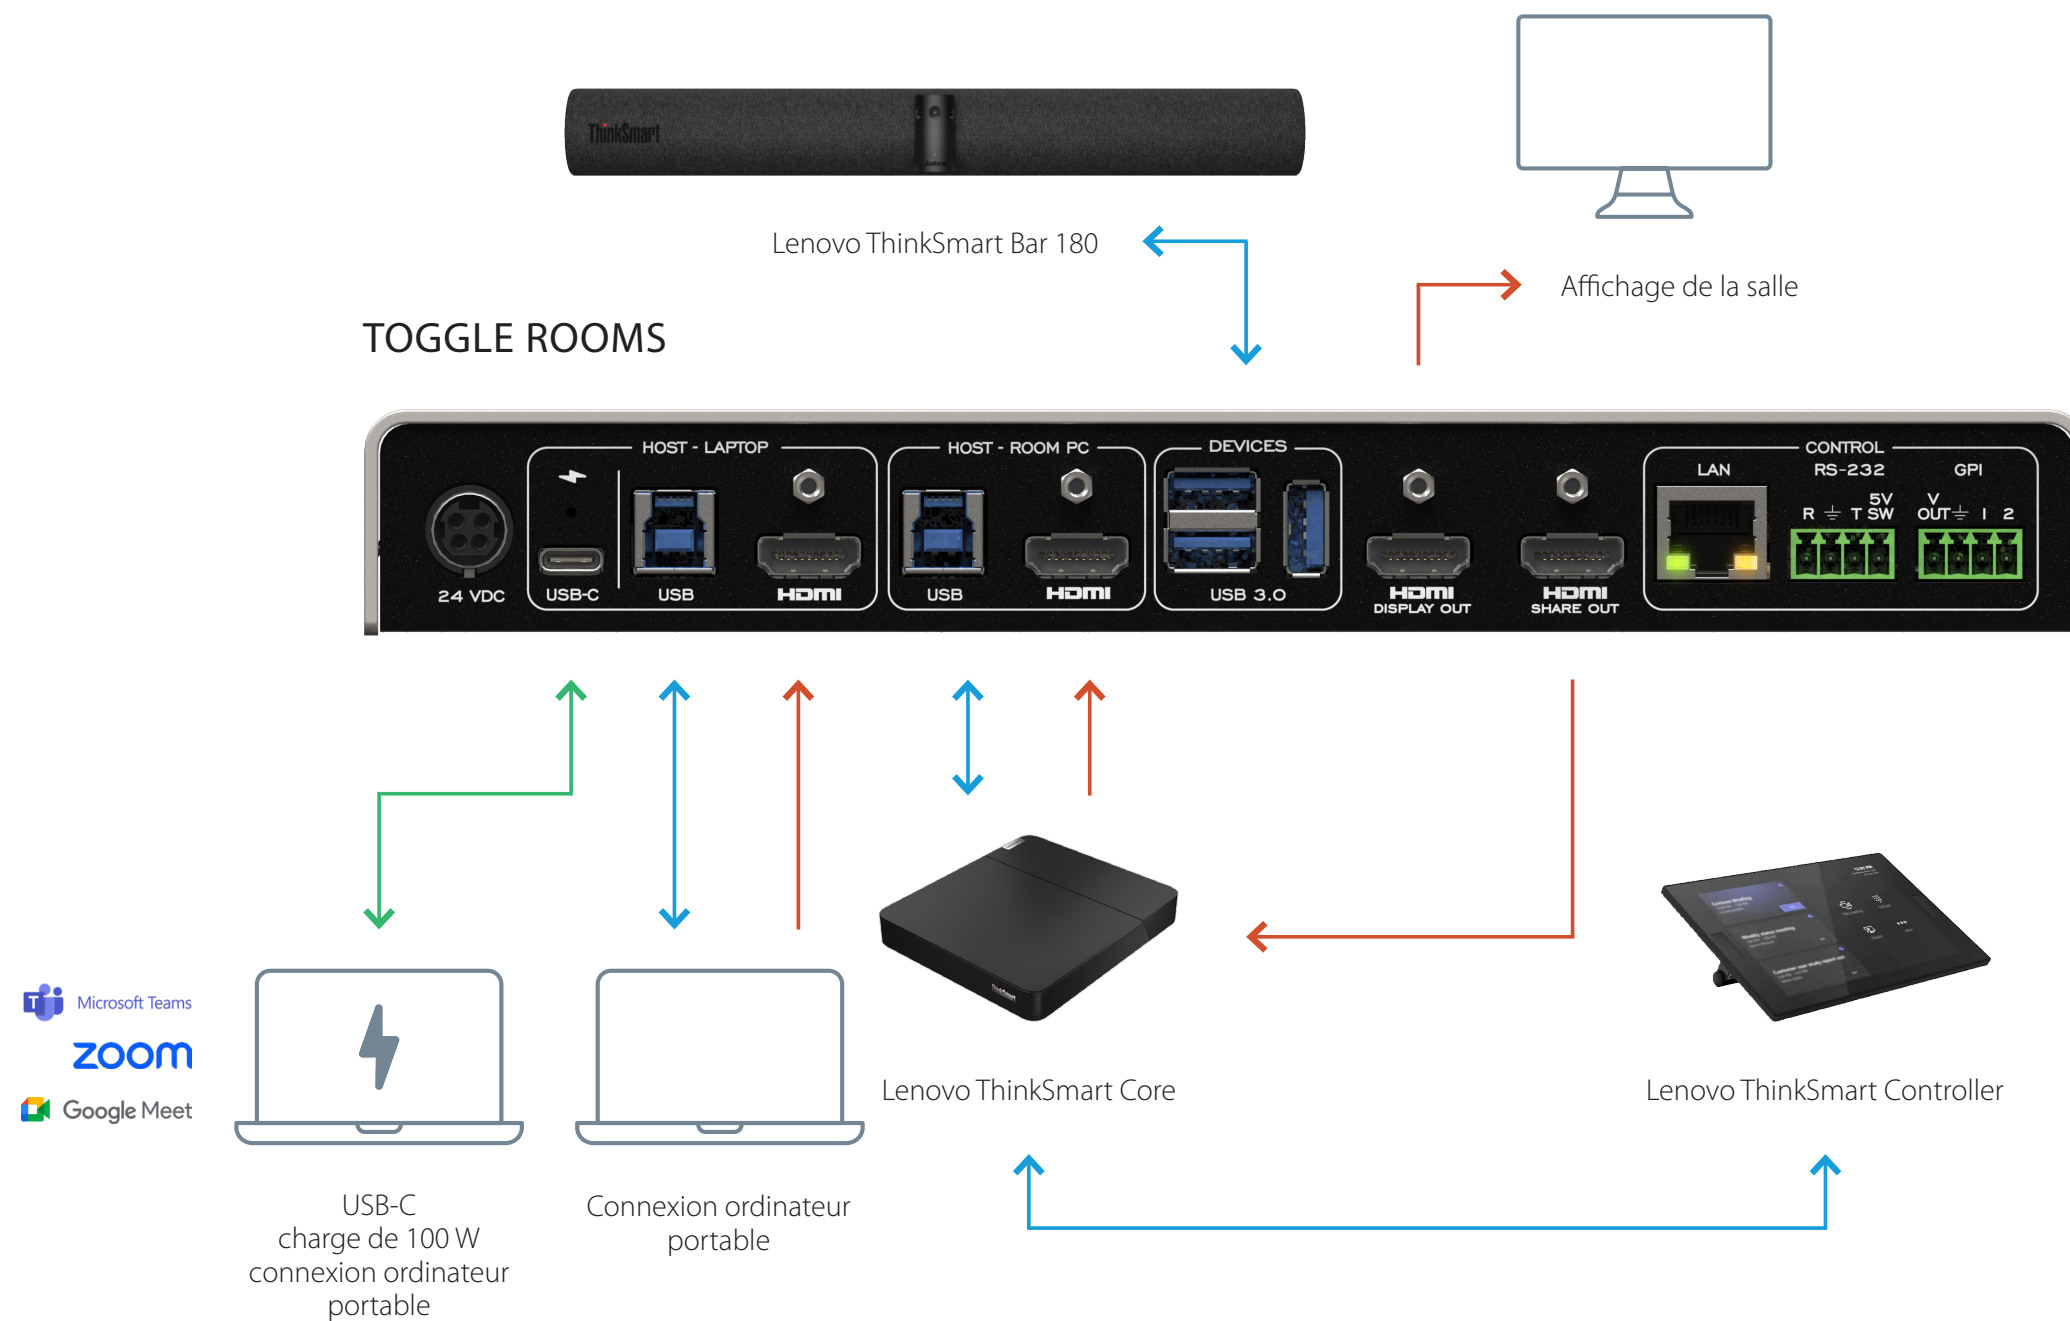

TOGGLE ROOMS avec les ThinkSmart Core, Controller Kit et ThinkSmart Bar 180 de Lenovo

LÉGENDE
 USB-C — USB — HDMI —

TOGGLE ROOMS avec les ThinkSmart Bar 180, Core et IP Controller Kit de Lenovo

LÉGENDE
 USB-C — USB — HDMI

TOGGLE ROOMS avec les ThinkSmart Core et IP Controller Kit de Lenovo et avec les périphériques de la salle ou d'autres appareils

TOGGLE ROOMS

Périphériques de la salle ou d'autres appareils

Affichage de la salle

Microsoft Teams
zoom
Google Meet

USB-C charge de 100 W connexion ordinateur portable

Connexion ordinateur portable

Lenovo ThinkSmart Core

Lenovo IP Controller

LÉGENDE

USB-C — USB — HDMI —