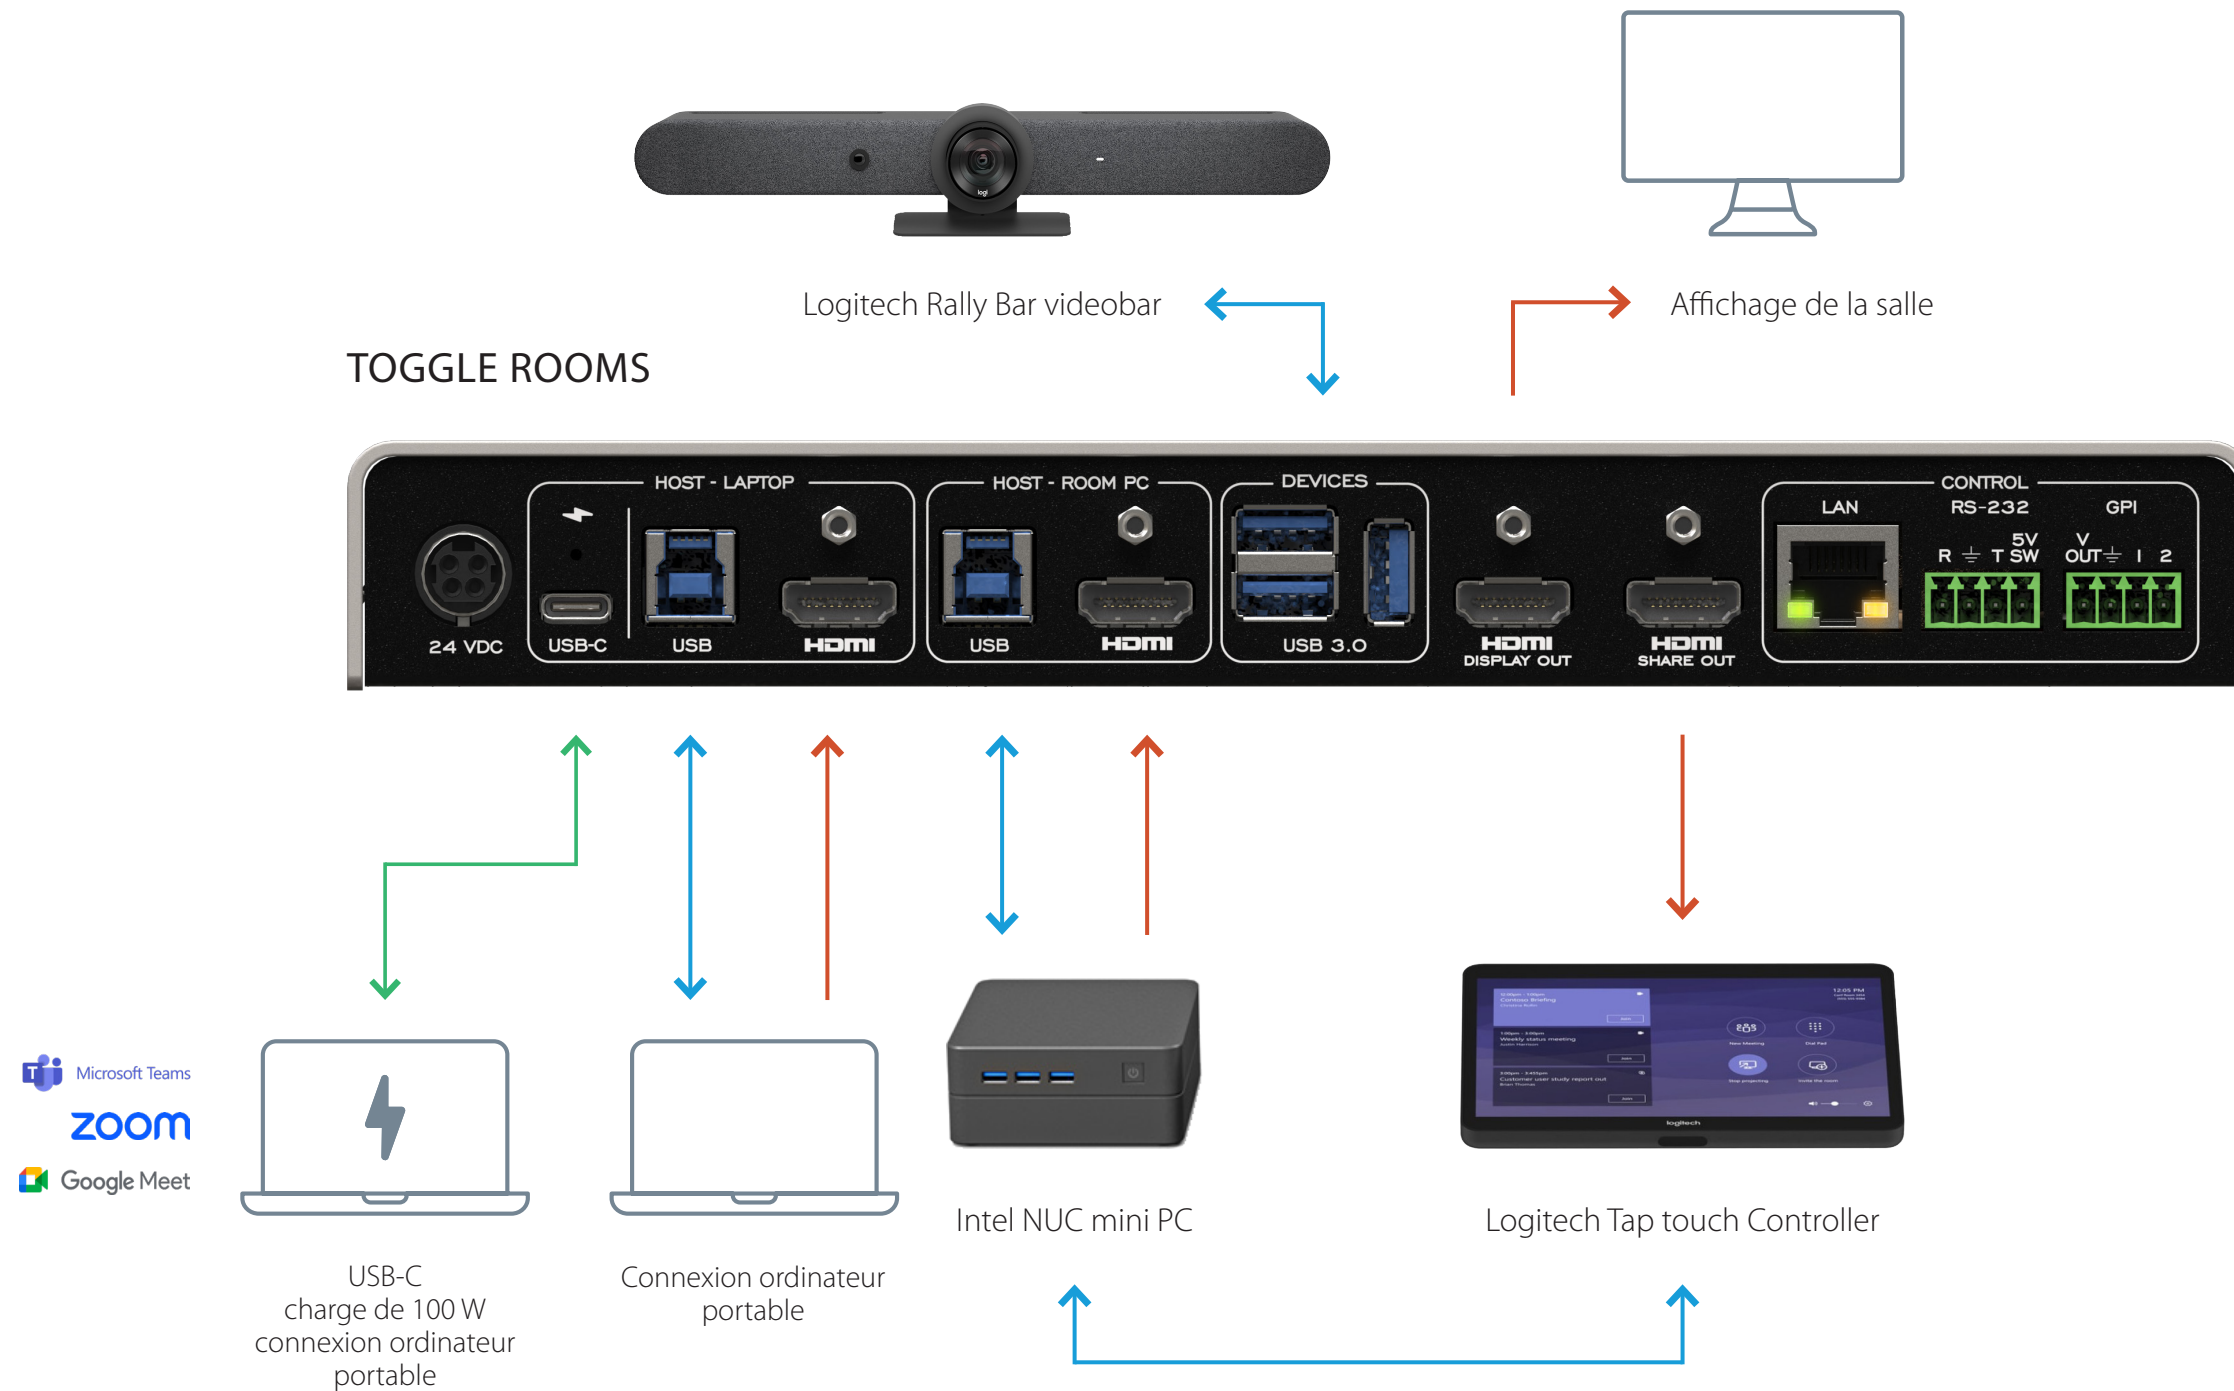

TOGGLE ROOMS avec le Rally Bar Medium Room System de Logitech et avec un PC

LÉGENDE

USB-C — USB — HDMI —