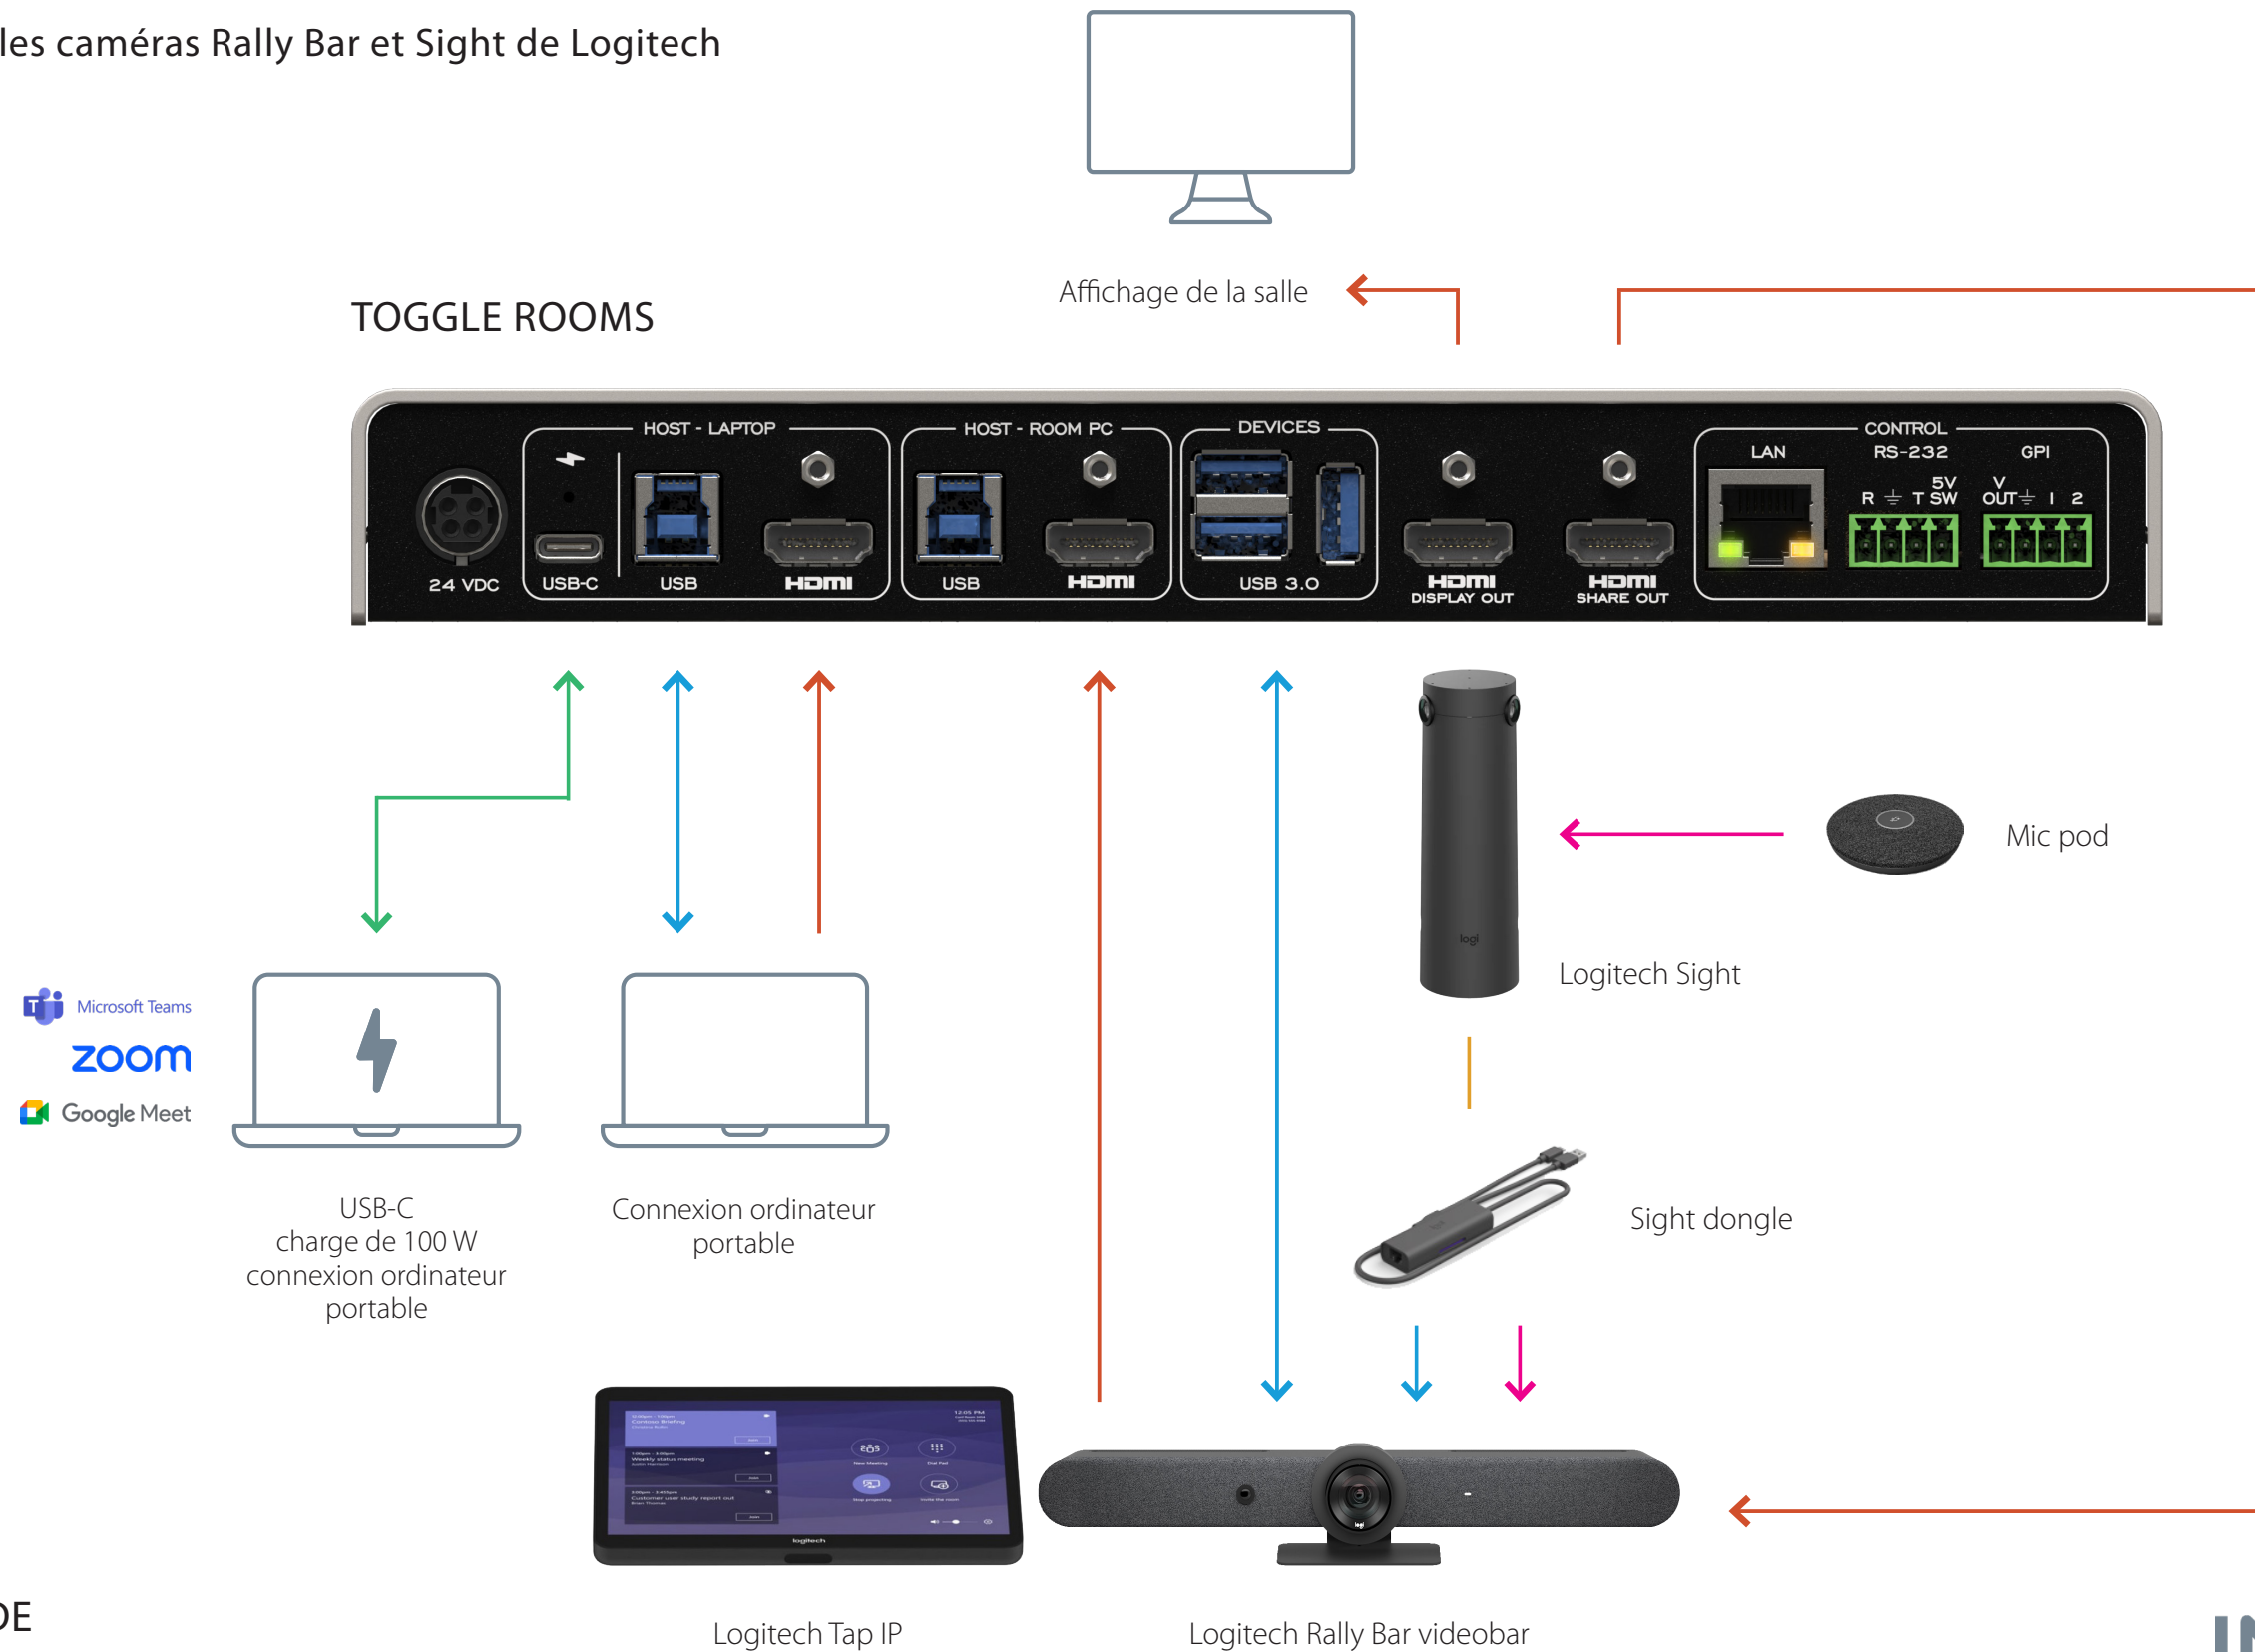

TOGGLE ROOMS avec les caméras Rally Bar et Sight de Logitech

LÉGENDE

USB-C — USB — HDMI —