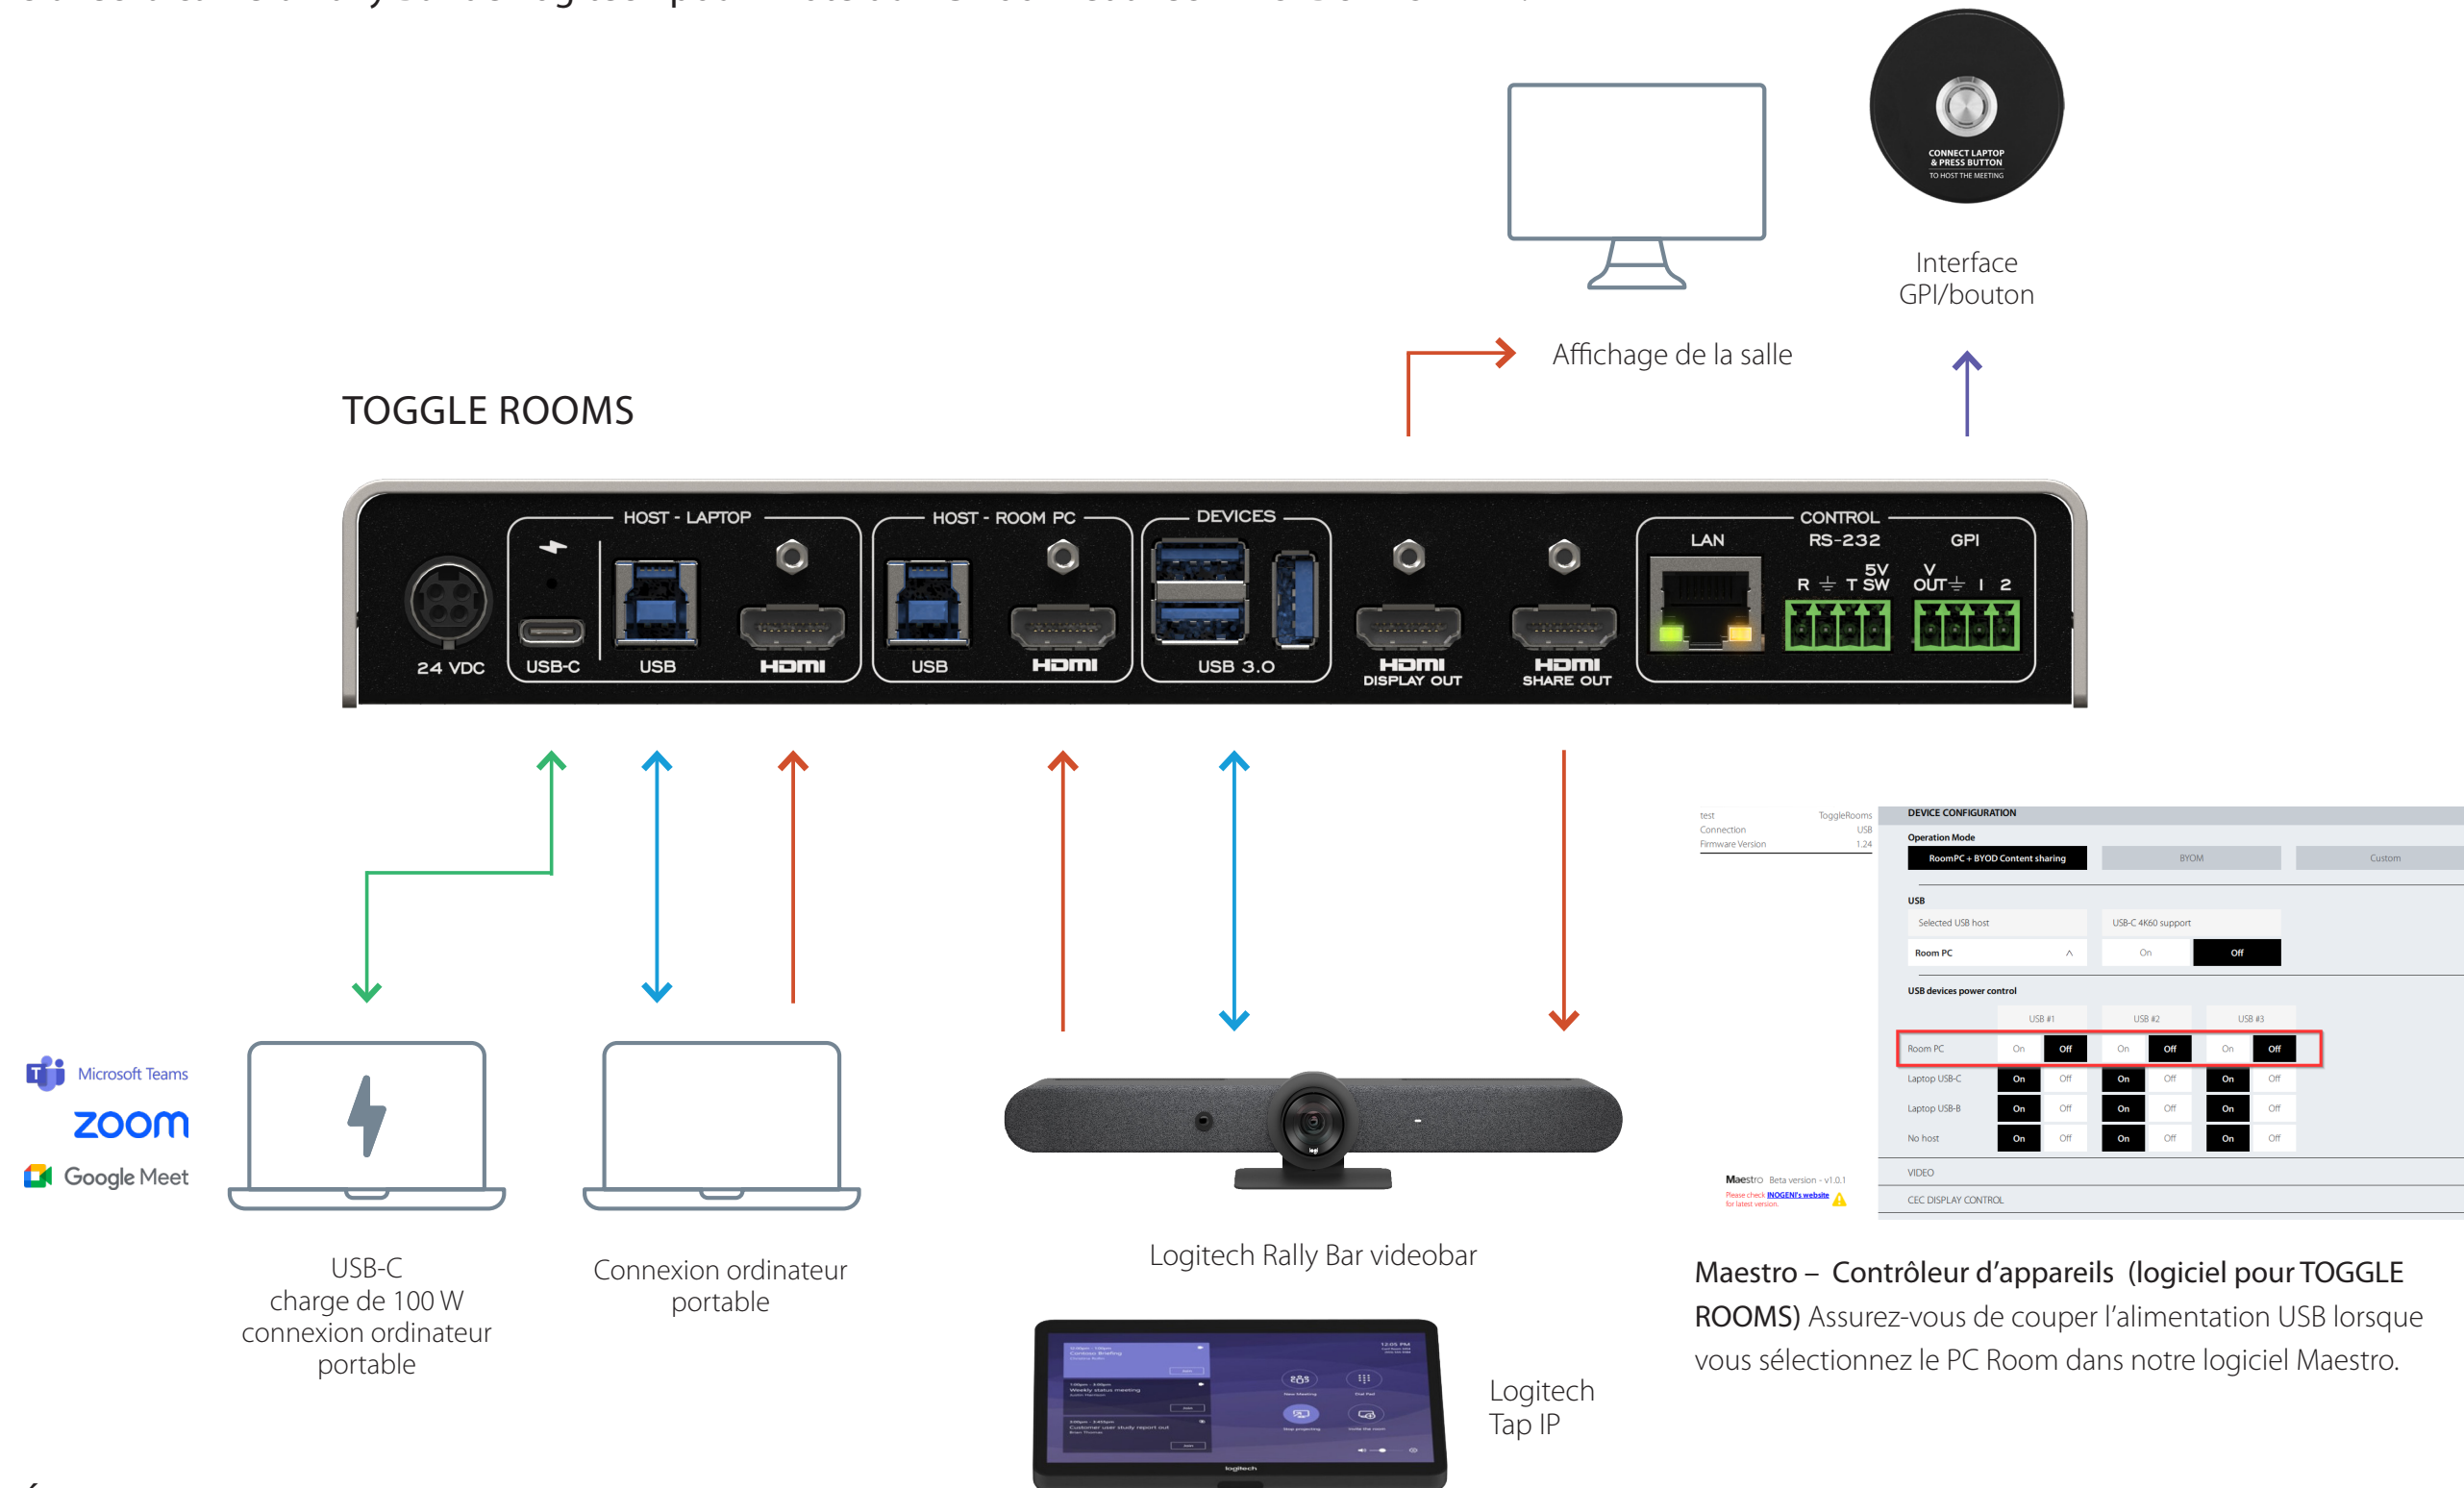

TOGGLE ROOMS avec la caméra Rally Bar de Logitech pour l'hôte du PC Room et avec l'INO-BUTTON KIT.

LÉGENDE

USB-C — USB — HDMI —