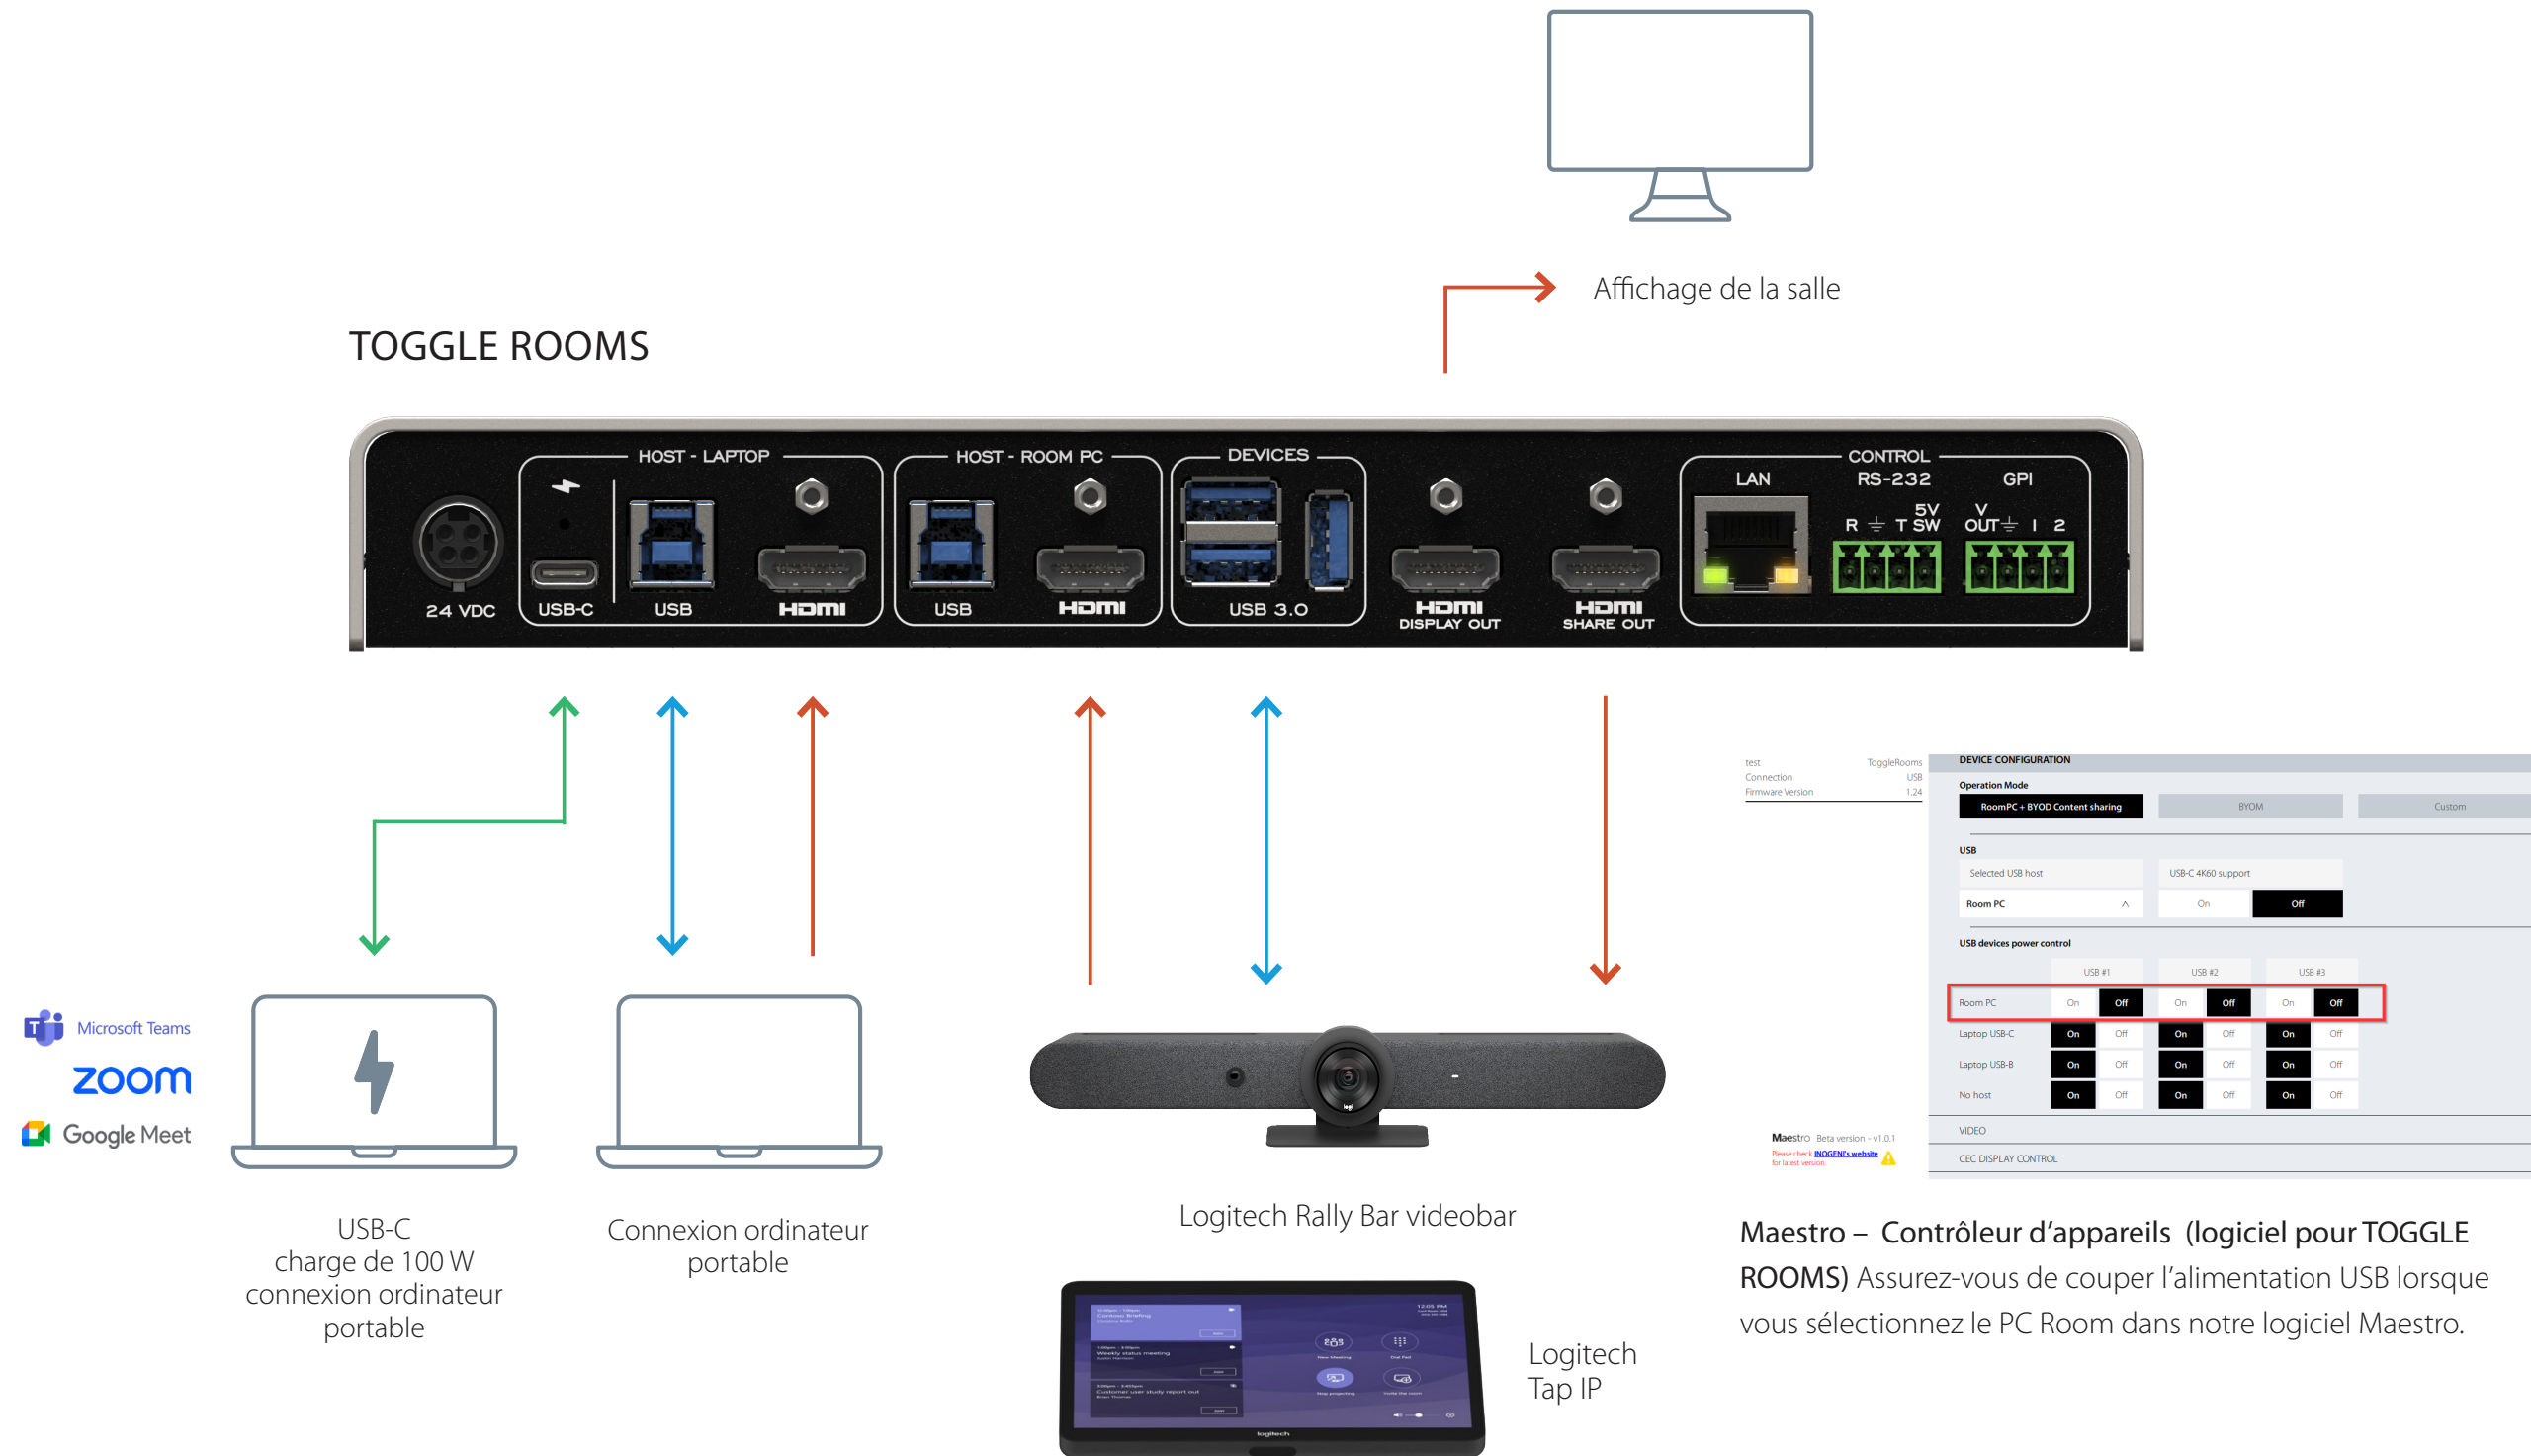

TOGGLE ROOMS avec la caméra Rally Bar de Logitech pour l'hôte du PC Room

LÉGENDE

USB-C — USB — HDMI —