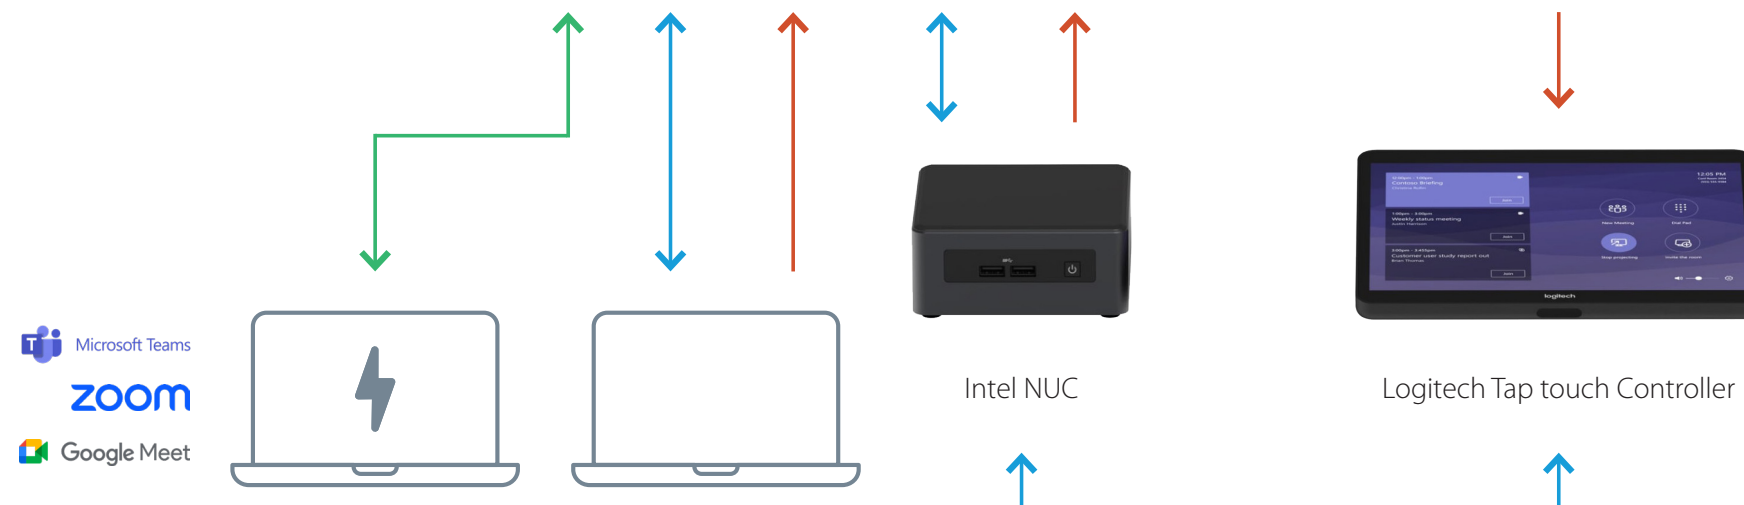

TOGGLE ROOMS avec le kit Rally de Logitech (Caméra, Haut-parleur, Mic Pod et Tap) pour un système de grande salle avec Intel NUC

TOGGLE ROOMS

LÉGENDE

USB-C — USB — HDMI —