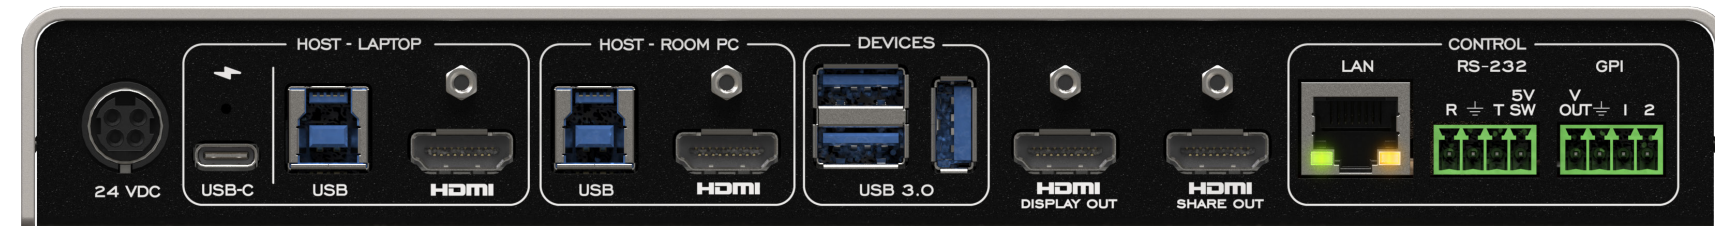

TOGGLE ROOMS avec le kit Rally de Logitech (Caméra, Haut-parleur, Mic Pod et Tap) pour un système de grande salle avec Intel NUC

TOGGLE ROOMS

LÉGENDE

USB-C — USB — HDMI —