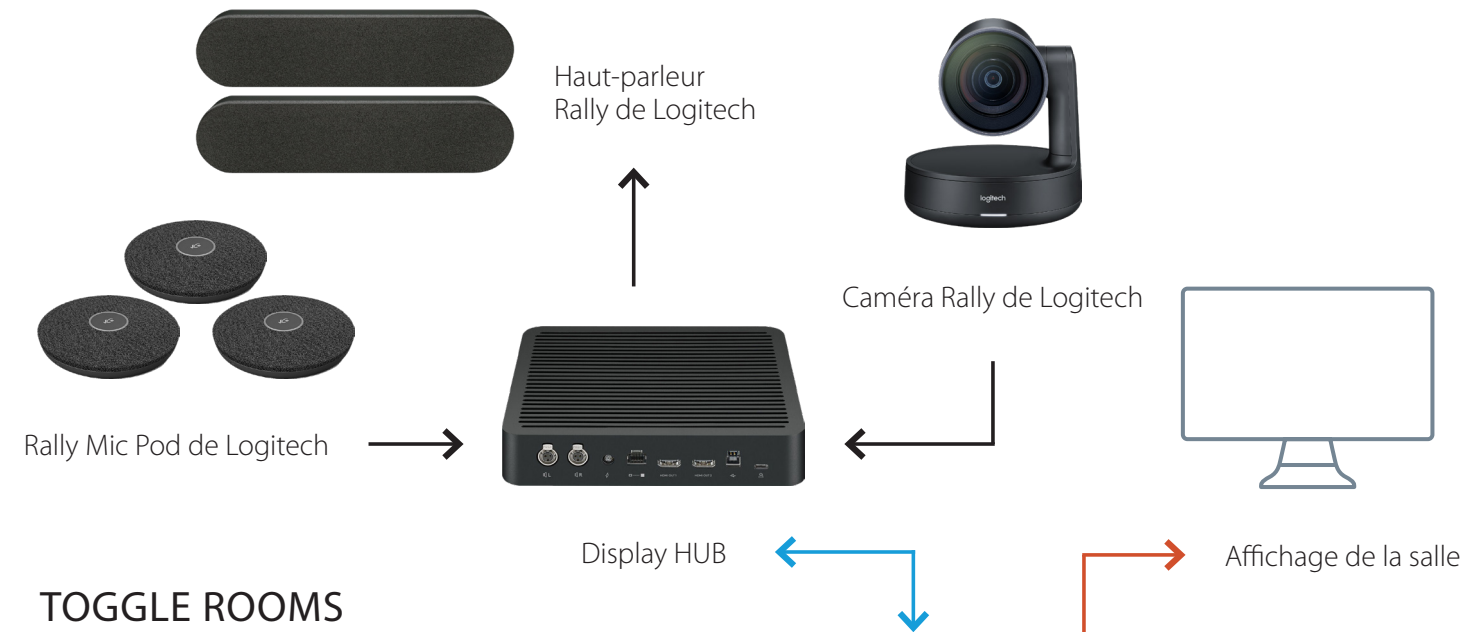

TOGGLE ROOMS avec le kit Rally de Logitech (Caméra, Haut-parleur, Mic Pod et Tap) pour un système de grande salle avec Intel NUC

TOGGLE ROOMS

LÉGENDE

USB-C — USB — HDMI —