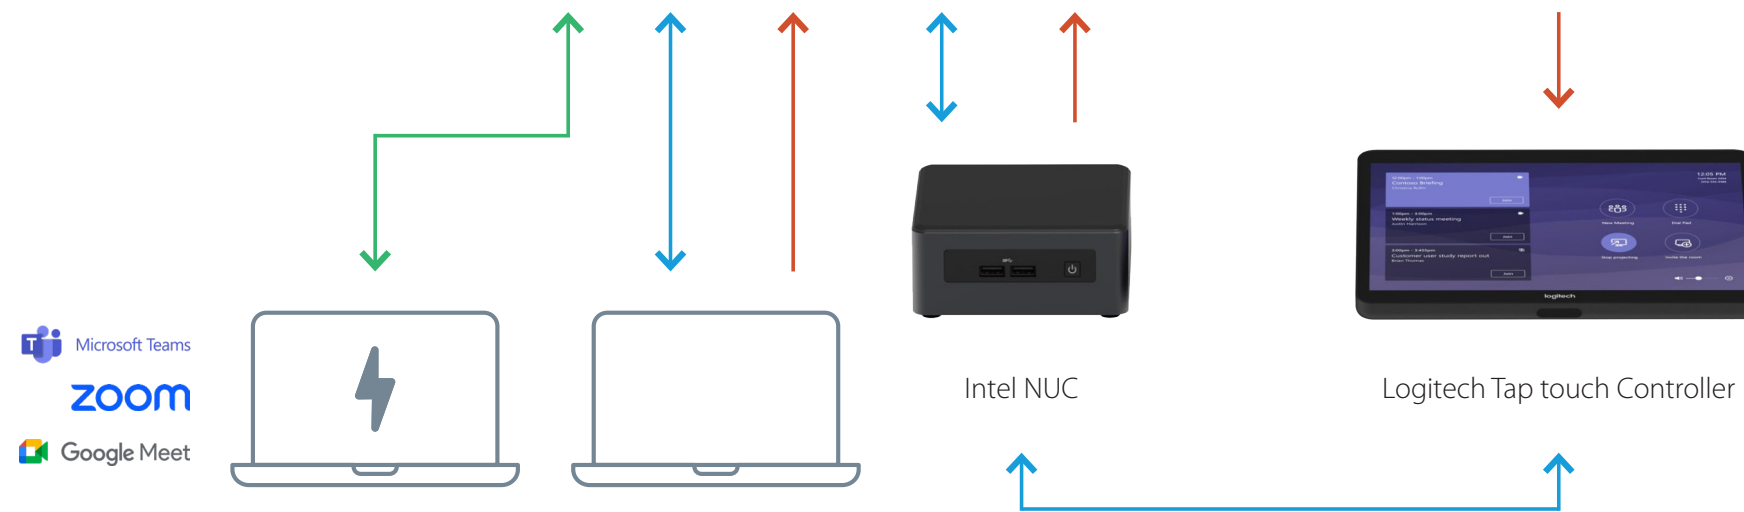

TOGGLE ROOMS avec le Rally Bar Medium Room System de Logitech et avec un PC

LÉGENDE

USB-C — USB — HDMI — GPI

TOGGLE ROOMS avec les caméras Rally Bar et Sight de Logitech

LÉGENDE
 USB-C — USB — HDMI

TOGGLE ROOMS avec le kit Rally de Logitech (Caméra, Haut-parleur, Mic Pod et Tap) pour un système de grande salle avec Intel NUC

TOGGLE ROOMS

LÉGENDE

USB-C — USB — HDMI —

TOGGLE ROOMS avec la caméra Rally Bar de Logitech pour l'hôte du PC Room

LÉGENDE

USB-C — USB — HDMI —

TOGGLE ROOMS avec la caméra Rally Bar de Logitech pour l'hôte du PC Room et avec l'INO-BUTTON KIT.

LÉGENDE

USB-C — USB — HDMI —

TOGGLE ROOMS avec MeetUp 2 Room System de Logitech et Airtame

LÉGENDE
 USB-C ——— USB ——— HDMI ———