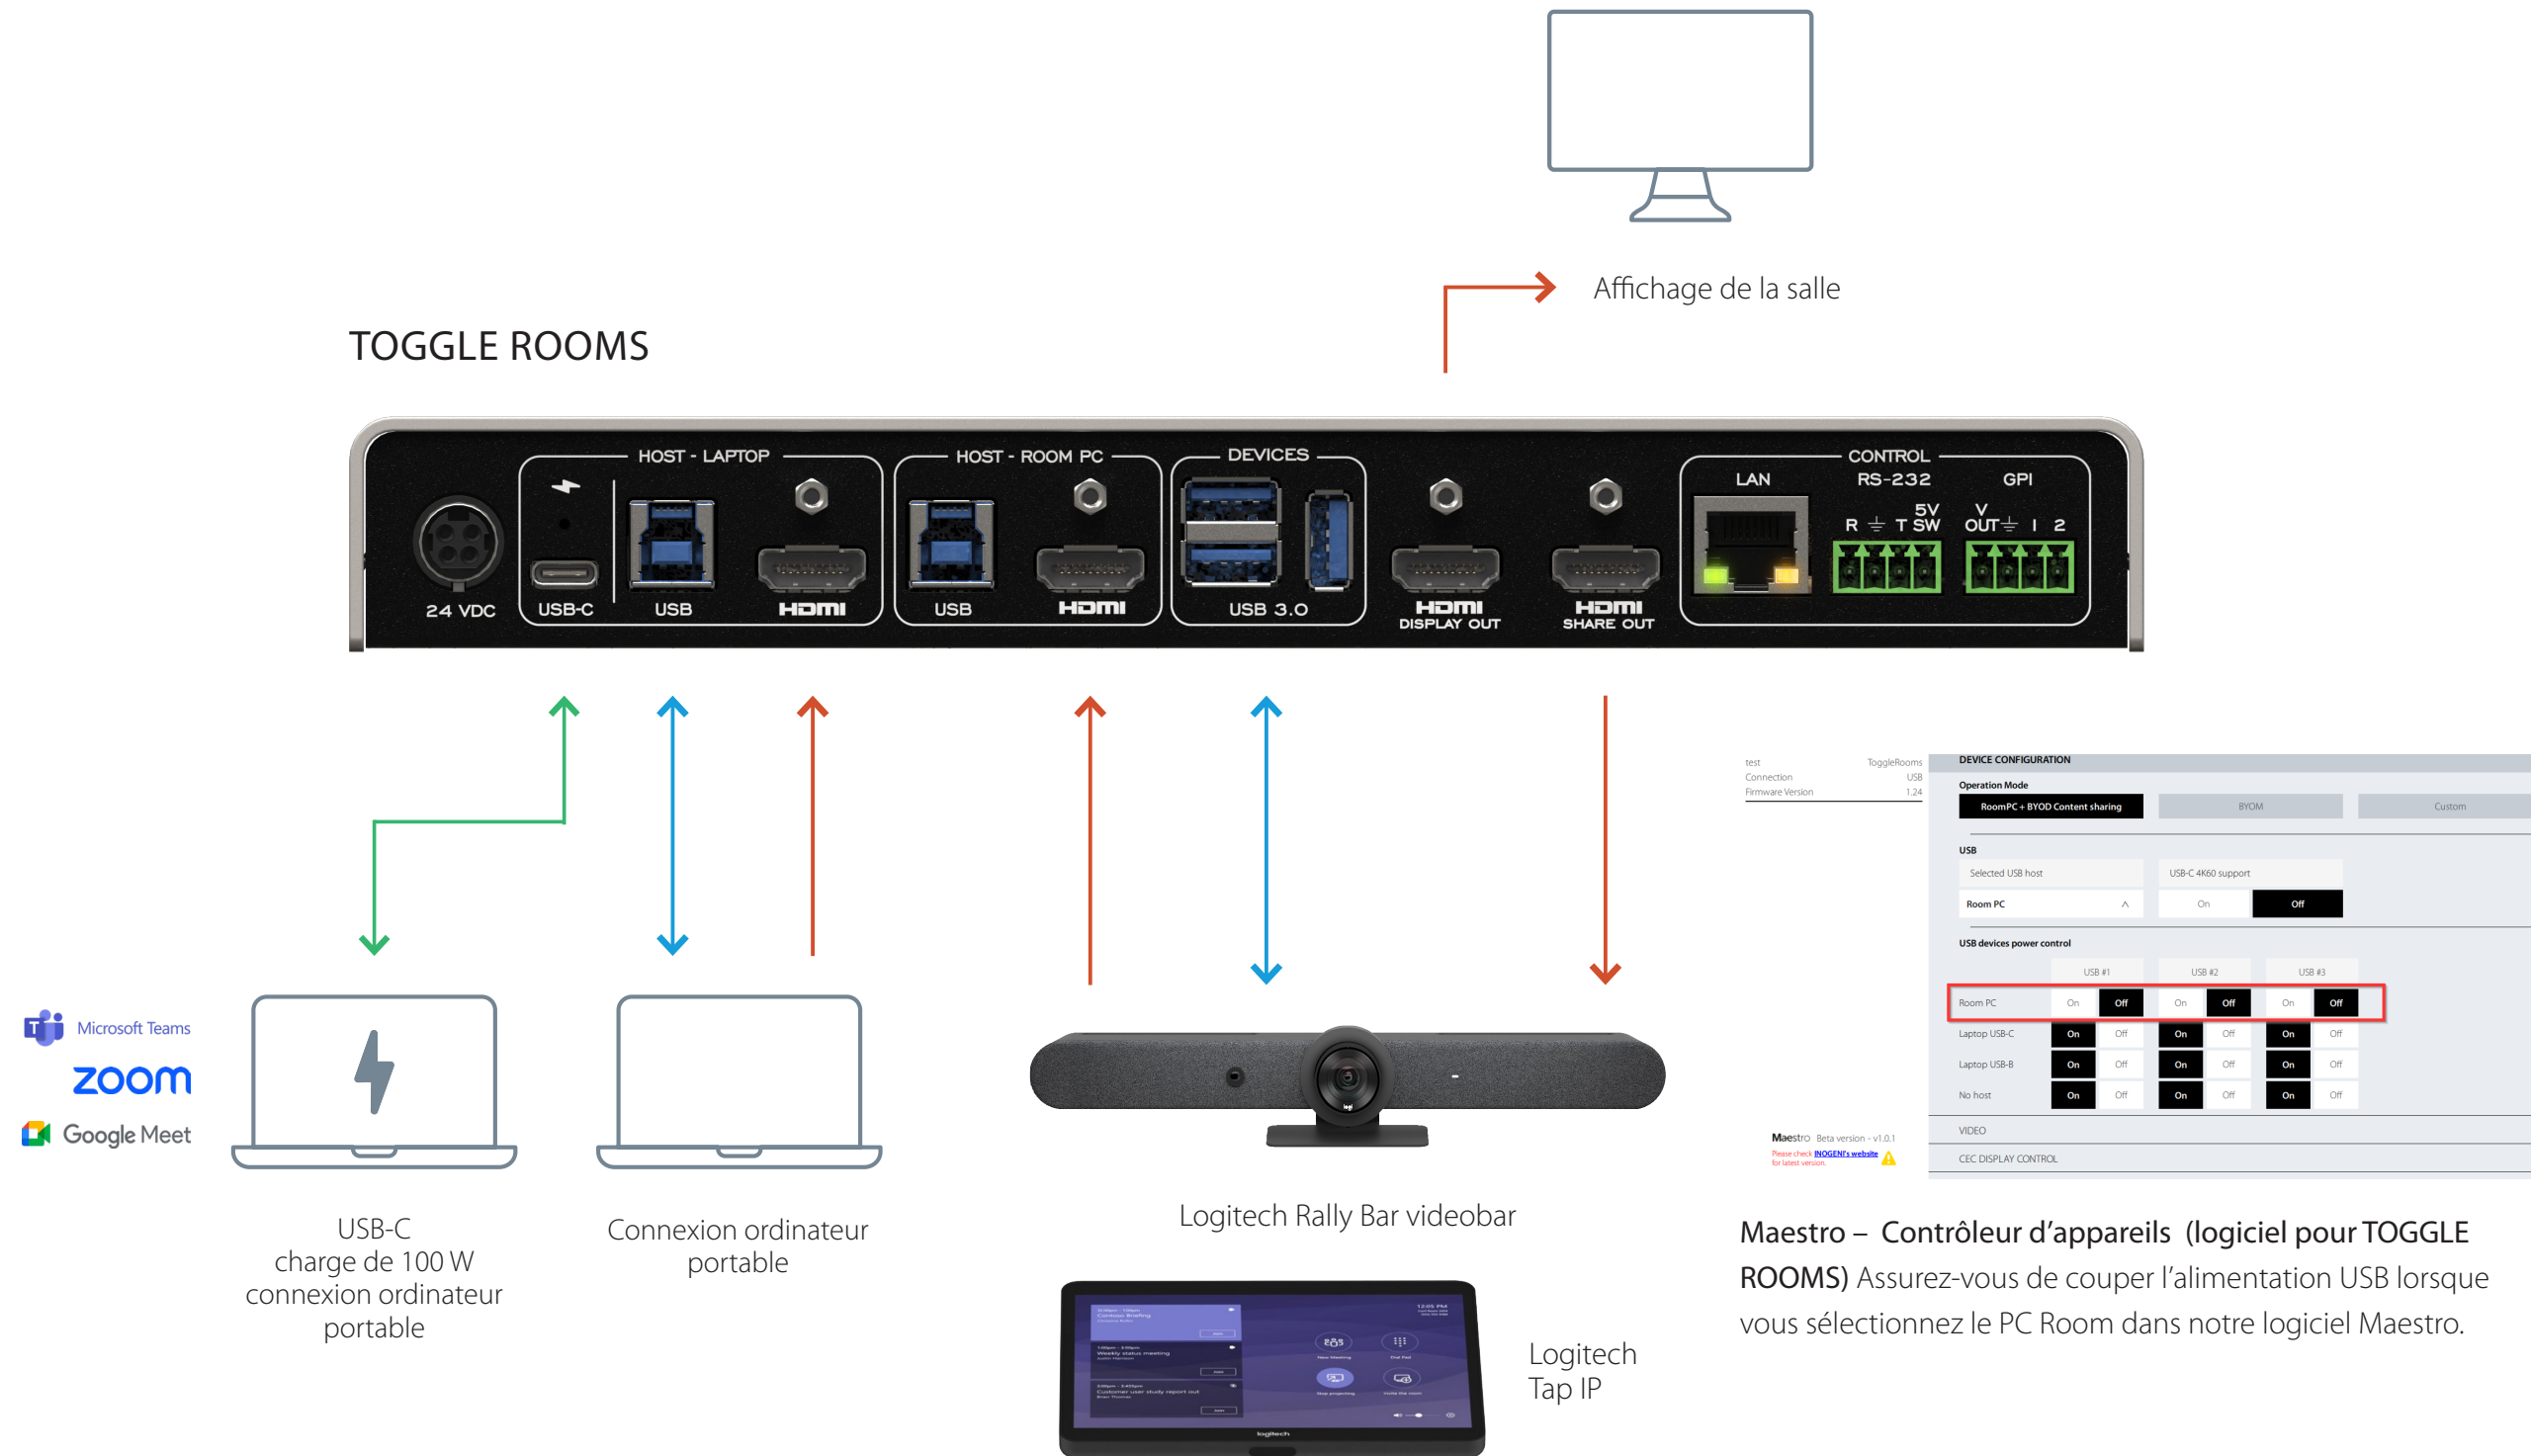

TOGGLE ROOMS avec le Rally Bar Medium Room System de Logitech et avec un PC

LÉGENDE

USB-C — USB — HDMI — GPI

TOGGLE ROOMS avec les caméras Rally Bar et Sight de Logitech

LÉGENDE
 USB-C — USB — HDMI

TOGGLE ROOMS avec le kit Rally de Logitech (Caméra, Haut-parleur, Mic Pod et Tap) pour un système de grande salle avec Intel NUC

TOGGLE ROOMS

LÉGENDE

USB-C — USB — HDMI —

TOGGLE ROOMS avec la caméra Rally Bar de Logitech pour l'hôte du PC Room

LÉGENDE

USB-C — USB — HDMI —

TOGGLE ROOMS avec la caméra Rally Bar de Logitech pour l'hôte du PC Room et avec l'INO-BUTTON KIT.

LÉGENDE

USB-C — USB — HDMI —

TOGGLE ROOMS avec MeetUp 2 Room System de Logitech et Airtame

LÉGENDE
 USB-C ——— USB ——— HDMI ———