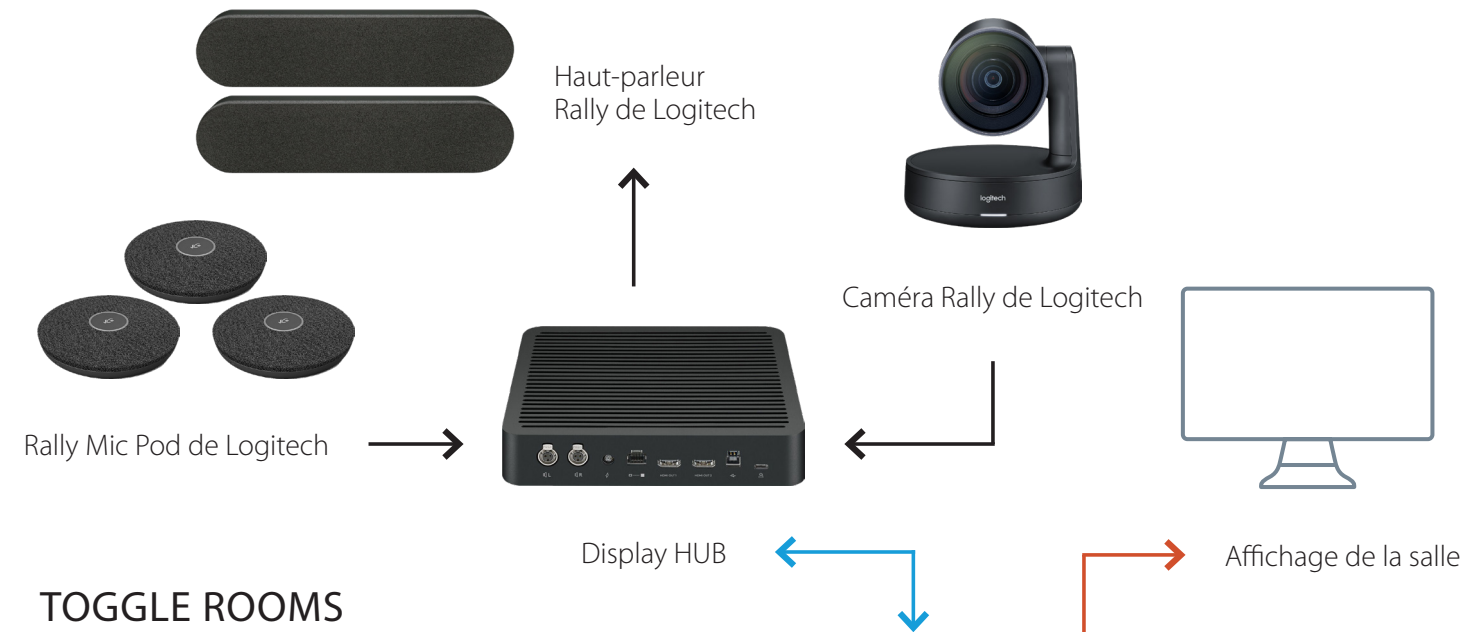

TOGGLE ROOMS avec le Rally Bar Medium Room System de Logitech et avec un PC

LÉGENDE

USB-C — USB — HDMI — GPI

TOGGLE ROOMS avec les caméras Rally Bar et Sight de Logitech

LÉGENDE
 USB-C — USB — HDMI

TOGGLE ROOMS avec le kit Rally de Logitech (Caméra, Haut-parleur, Mic Pod et Tap) pour un système de grande salle avec Intel NUC

TOGGLE ROOMS

LÉGENDE

USB-C — USB — HDMI —

TOGGLE ROOMS avec la caméra Rally Bar de Logitech pour l'hôte du PC Room

LÉGENDE

USB-C — USB — HDMI —

TOGGLE ROOMS avec la caméra Rally Bar de Logitech pour l'hôte du PC Room et avec l'INO-BUTTON KIT.

LÉGENDE

USB-C — USB — HDMI —

TOGGLE ROOMS avec MeetUp 2 Room System de Logitech et Airtame

LÉGENDE
 USB-C ——— USB ——— HDMI ———