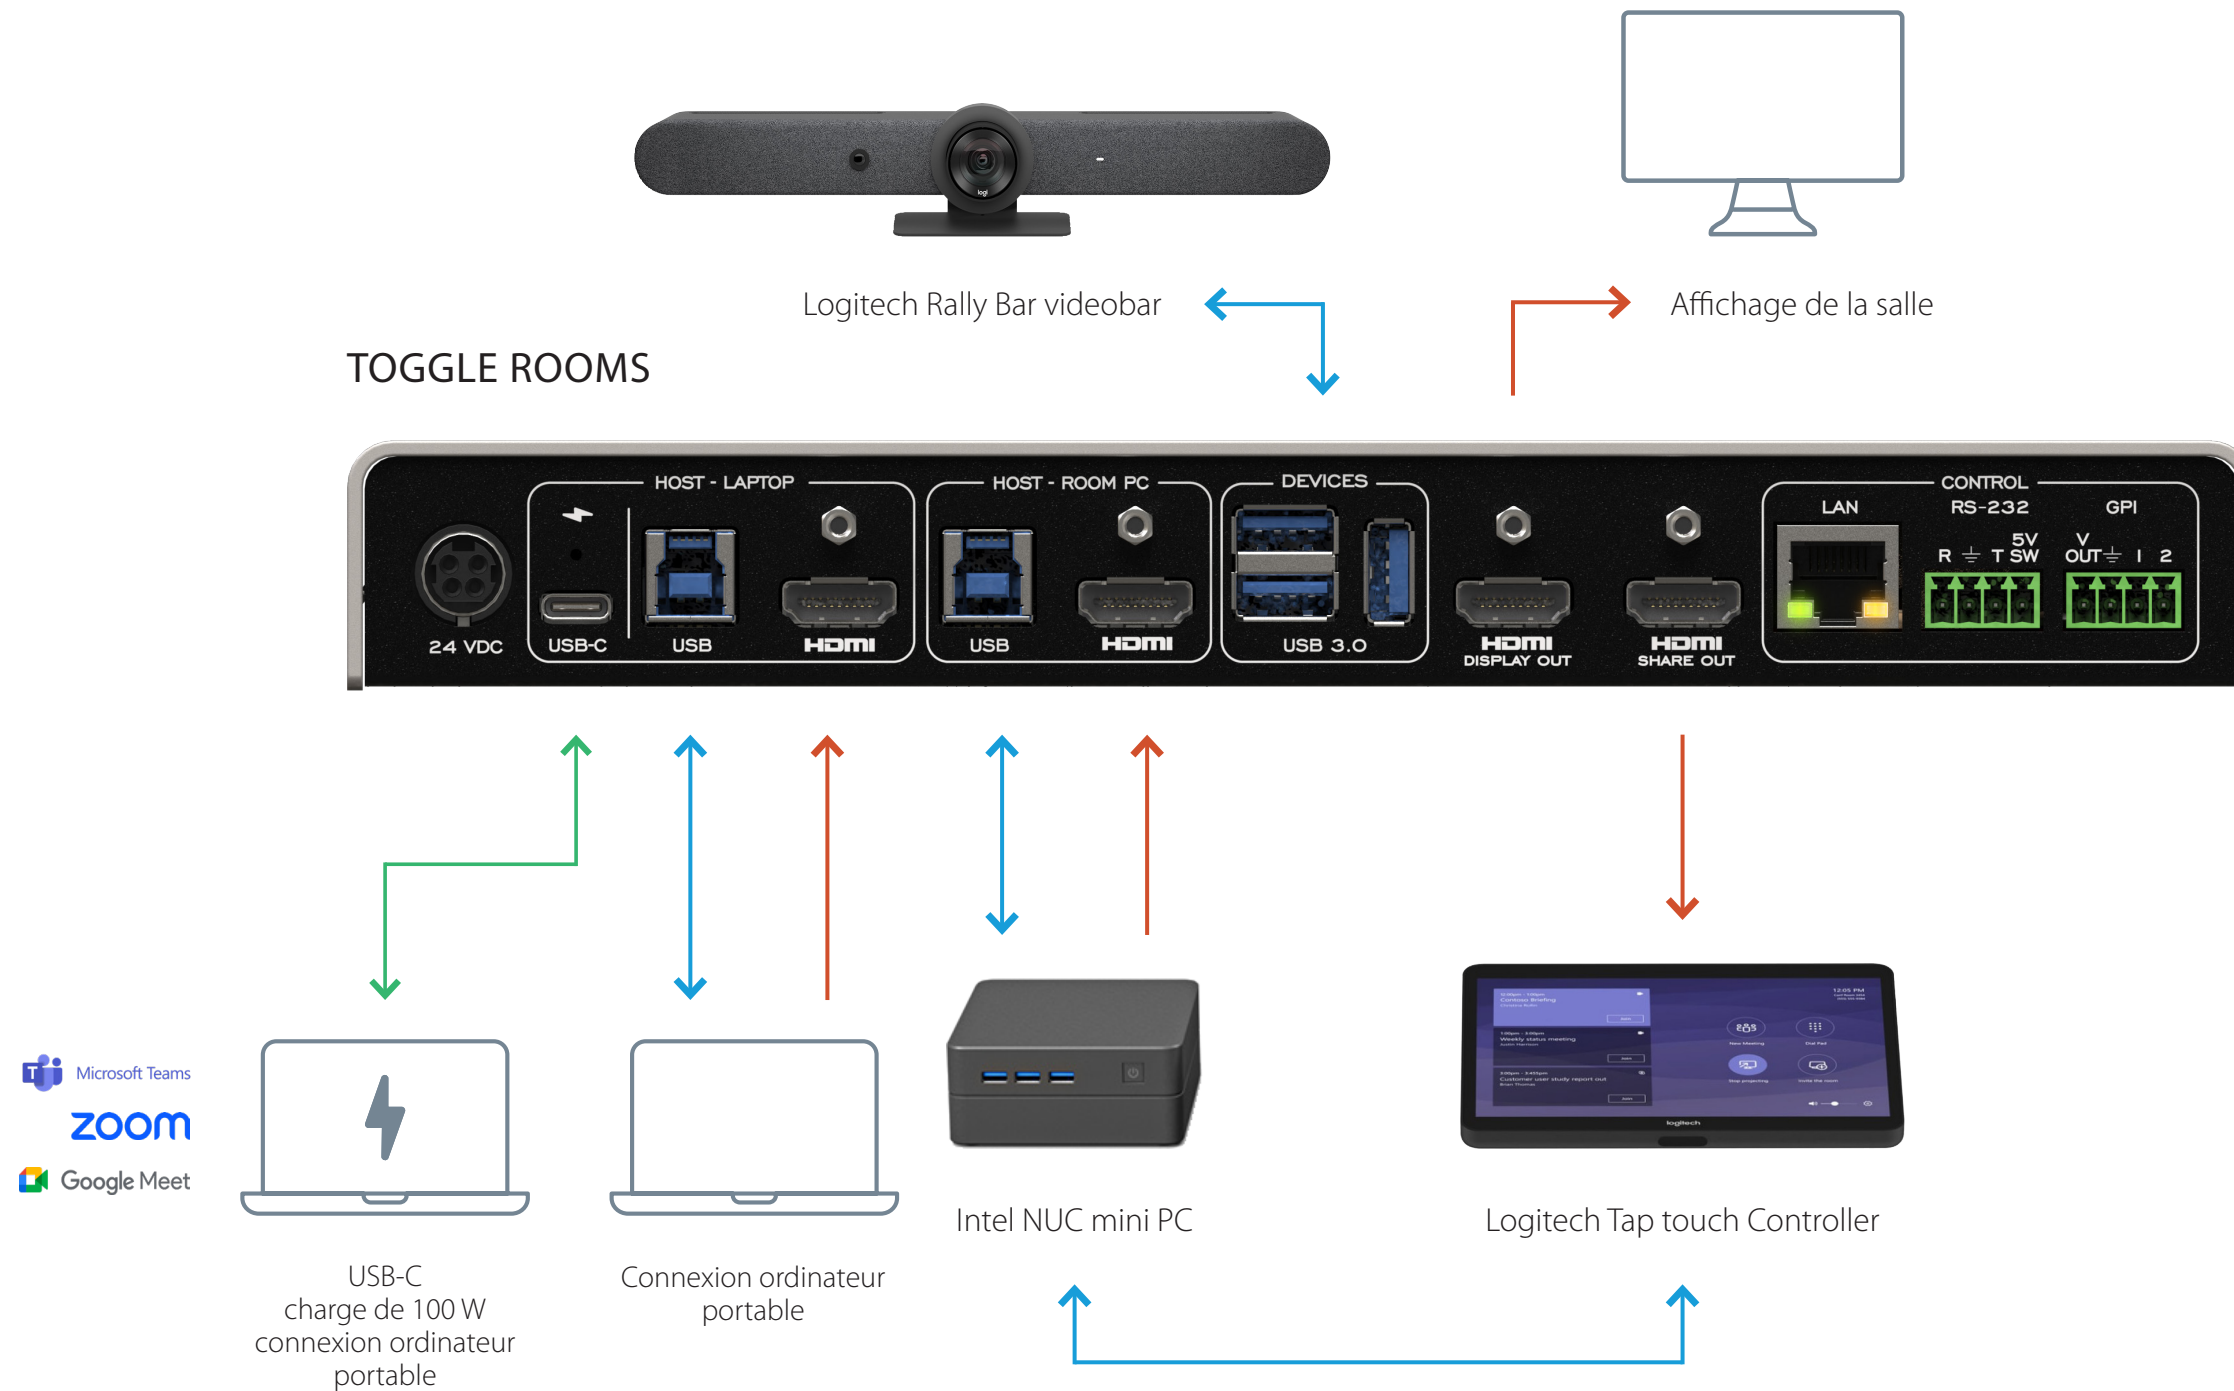

TOGGLE ROOMS avec le Rally Bar Medium Room System de Logitech et avec un PC

LÉGENDE

USB-C — USB — HDMI — GPI

TOGGLE ROOMS avec les caméras Rally Bar et Sight de Logitech

LÉGENDE
 USB-C — USB — HDMI

TOGGLE ROOMS avec le kit Rally de Logitech (Caméra, Haut-parleur, Mic Pod et Tap) pour un système de grande salle avec Intel NUC

TOGGLE ROOMS

LÉGENDE

USB-C — USB — HDMI —

TOGGLE ROOMS avec la caméra Rally Bar de Logitech pour l'hôte du PC Room

LÉGENDE

USB-C — USB — HDMI —

TOGGLE ROOMS avec la caméra Rally Bar de Logitech pour l'hôte du PC Room et avec l'INO-BUTTON KIT.

LÉGENDE

USB-C — USB — HDMI —

TOGGLE ROOMS avec MeetUp 2 Room System de Logitech et Airtame

LÉGENDE
 USB-C ——— USB ——— HDMI ———