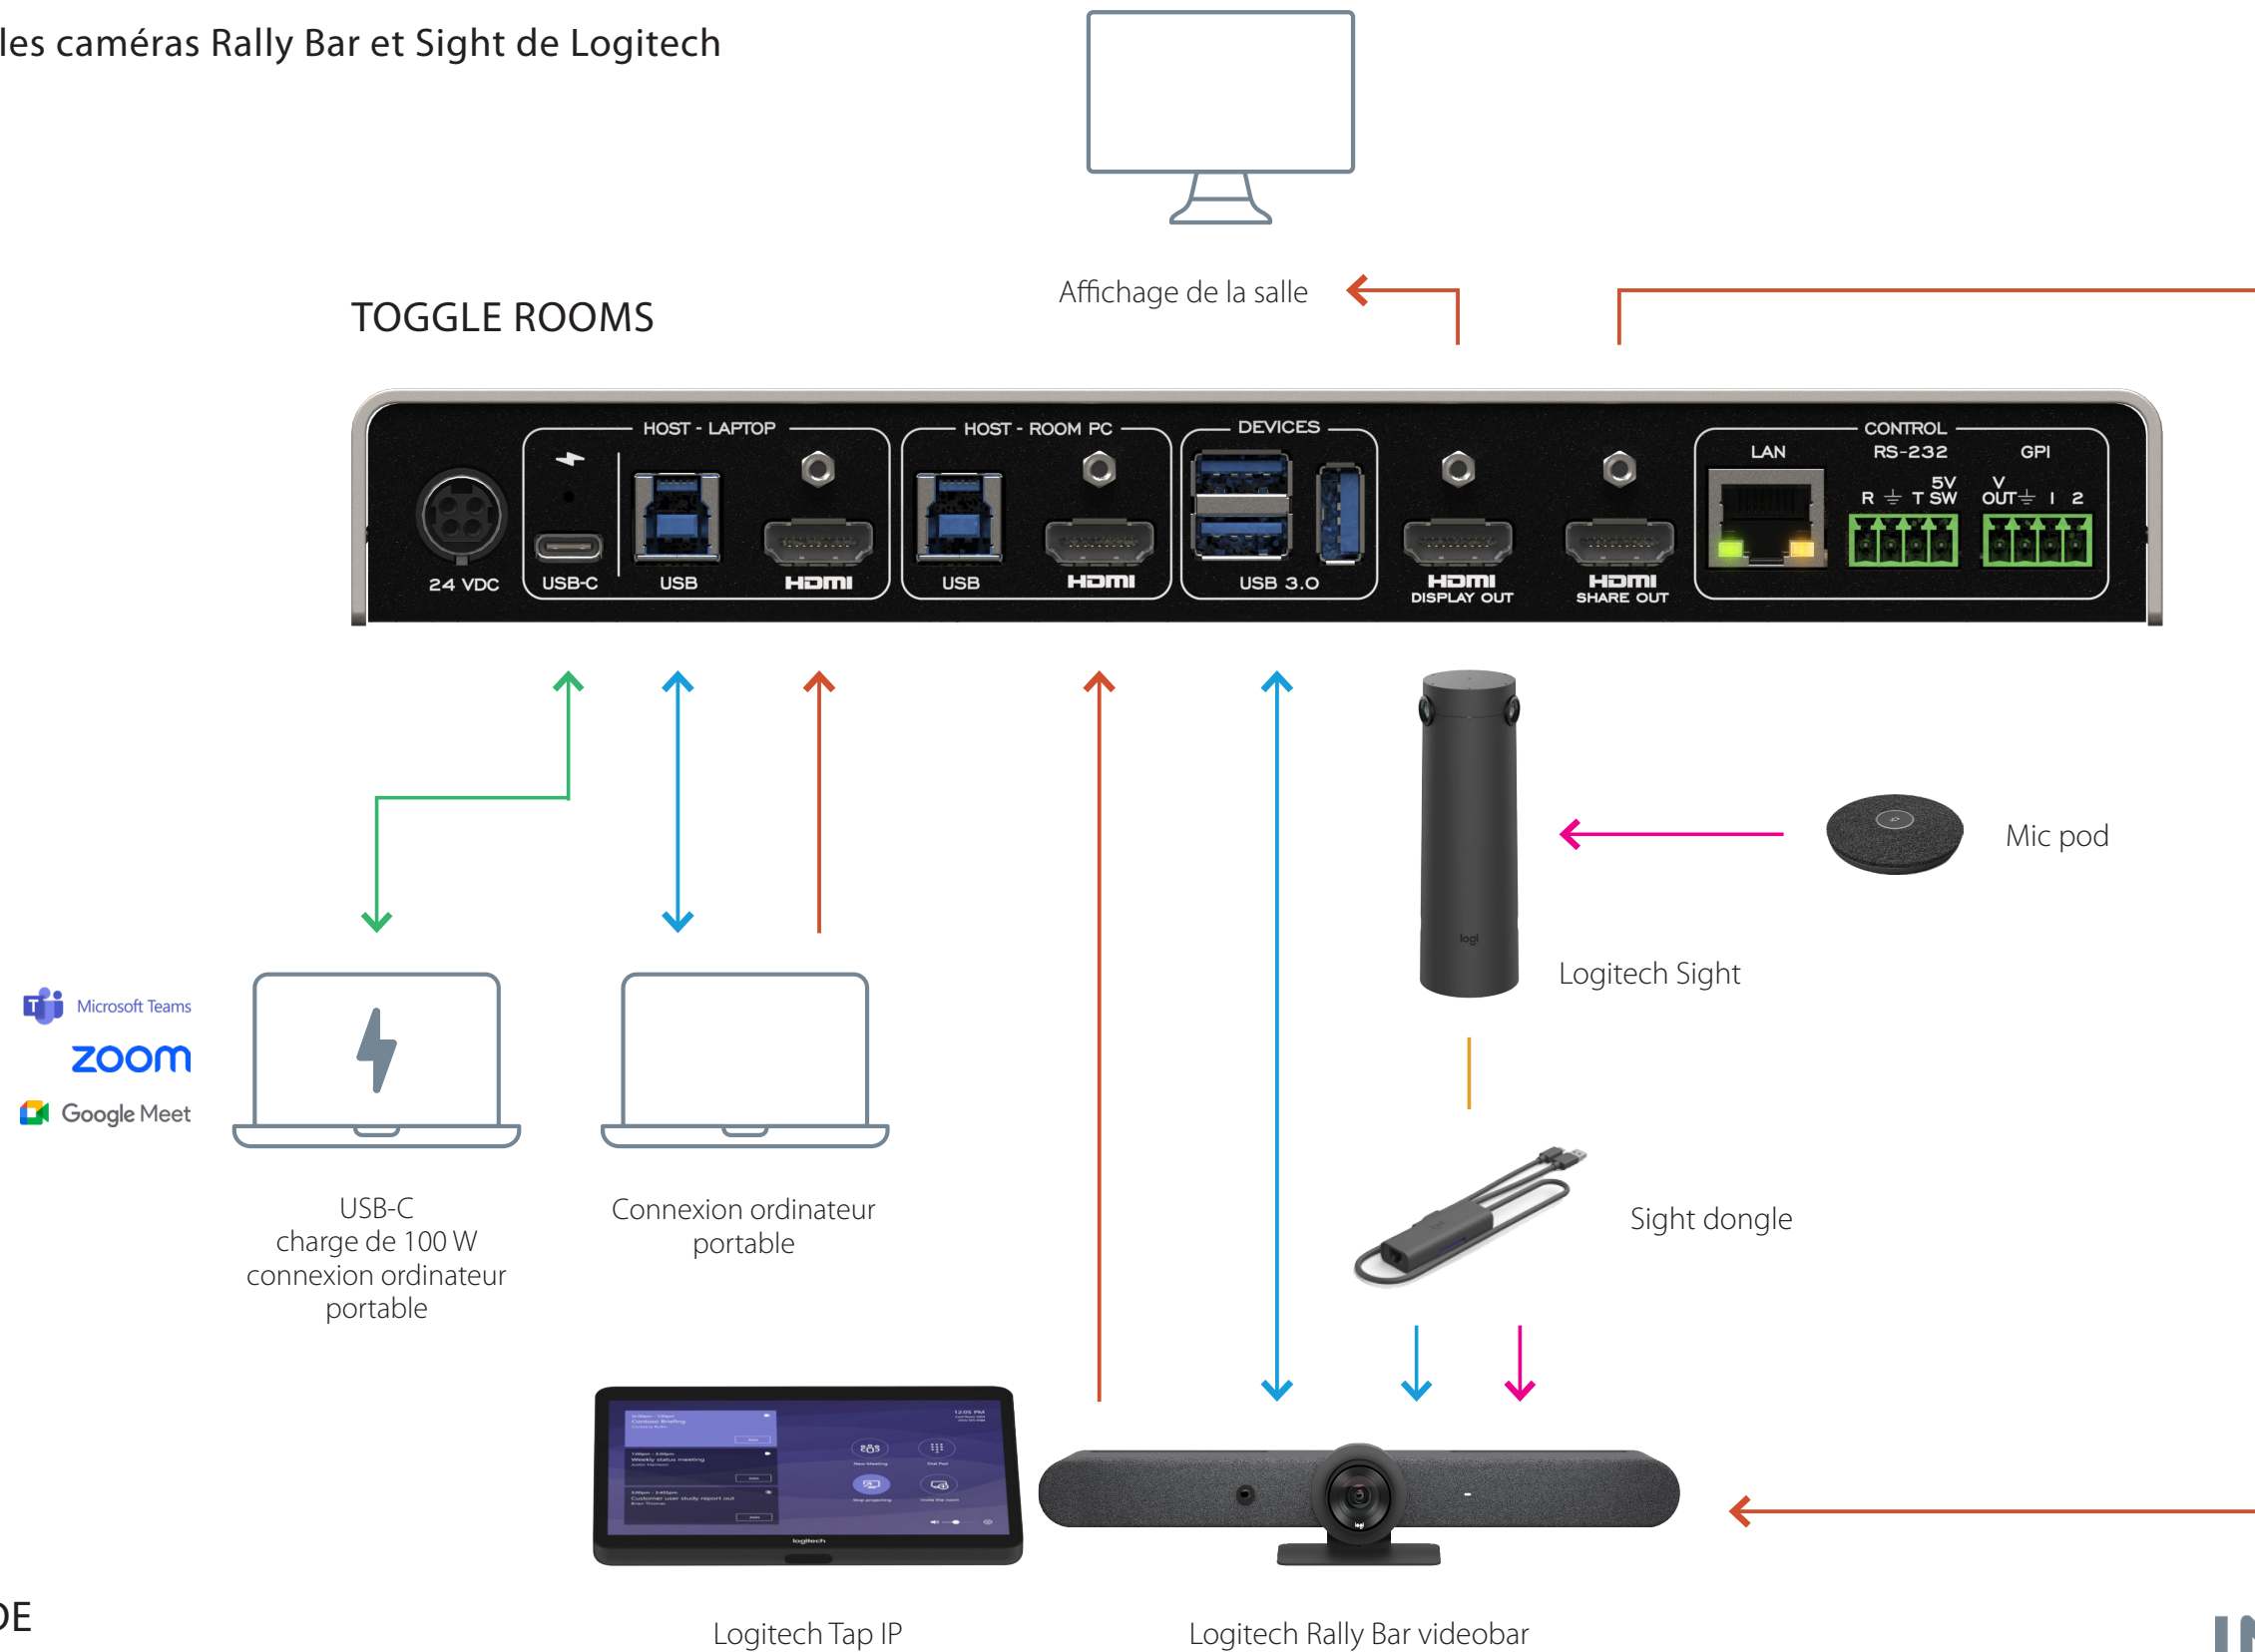

TOGGLE ROOMS avec le Rally Bar Medium Room System de Logitech et avec un PC

LÉGENDE

USB-C — USB — HDMI — GPI

TOGGLE ROOMS avec les caméras Rally Bar et Sight de Logitech

LÉGENDE
 USB-C — USB — HDMI

TOGGLE ROOMS avec le kit Rally de Logitech (Caméra, Haut-parleur, Mic Pod et Tap) pour un système de grande salle avec Intel NUC

TOGGLE ROOMS

LÉGENDE

USB-C — USB — HDMI —

TOGGLE ROOMS avec la caméra Rally Bar de Logitech pour l'hôte du PC Room

LÉGENDE

USB-C — USB — HDMI —

TOGGLE ROOMS avec la caméra Rally Bar de Logitech pour l'hôte du PC Room et avec l'INO-BUTTON KIT.

LÉGENDE

USB-C — USB — HDMI —

TOGGLE ROOMS avec MeetUp 2 Room System de Logitech et Airtame

LÉGENDE
 USB-C ——— USB ——— HDMI ———