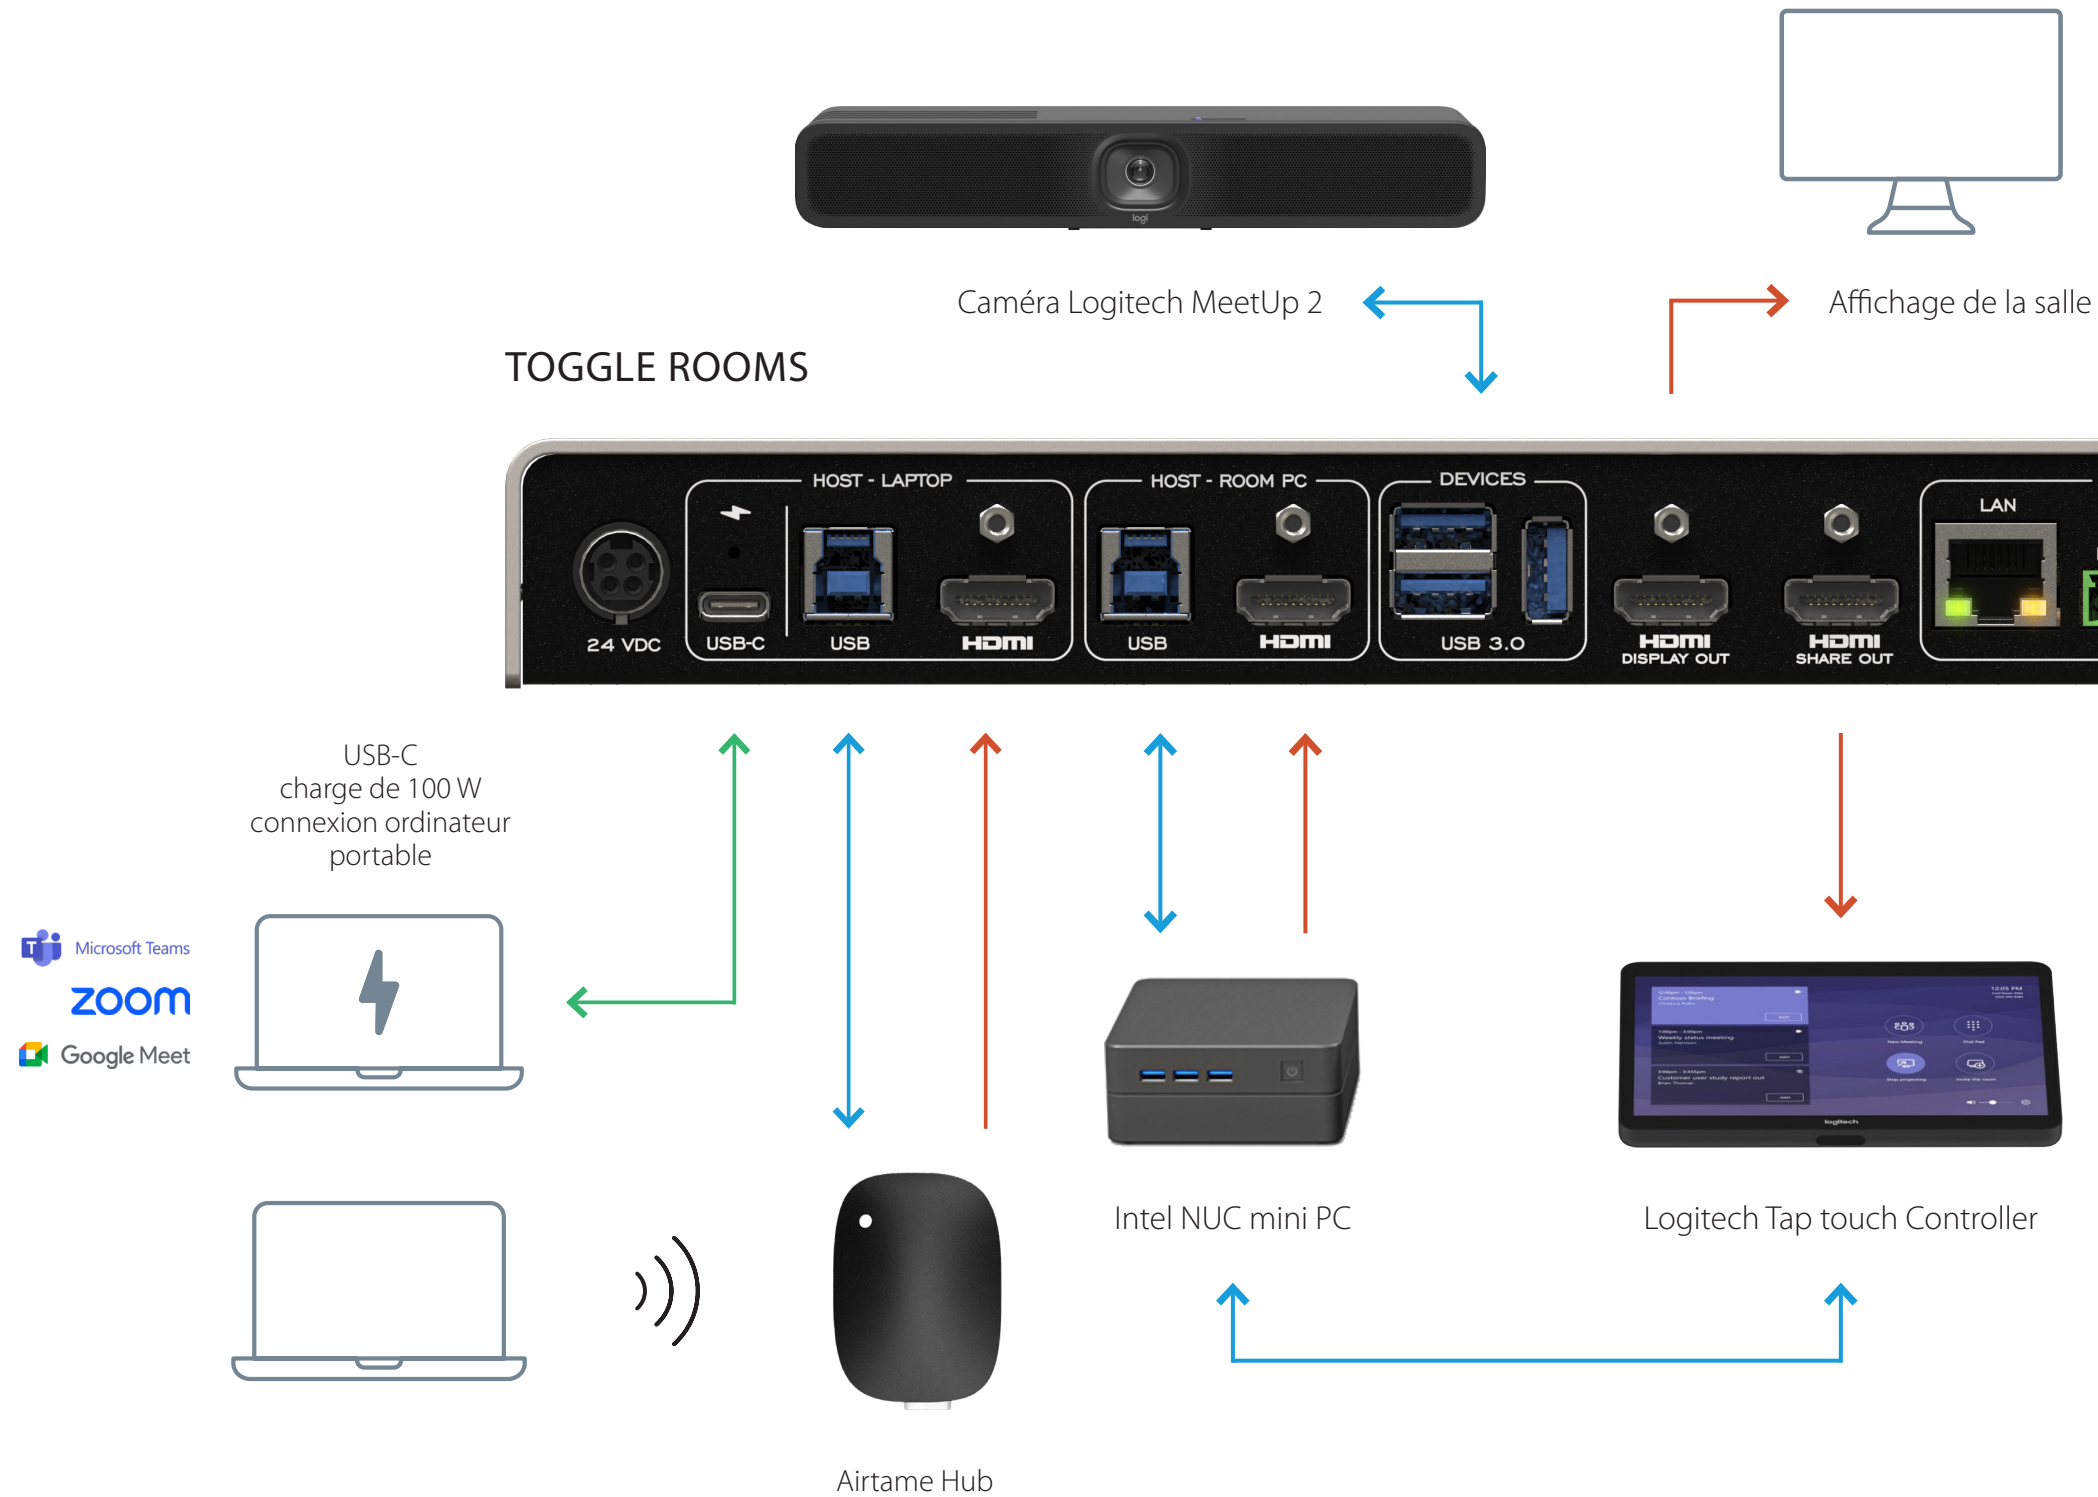

TOGGLE ROOMS avec le Rally Bar Medium Room System de Logitech et avec un PC

LÉGENDE

USB-C — USB — HDMI — GPI

TOGGLE ROOMS avec les caméras Rally Bar et Sight de Logitech

LÉGENDE
 USB-C — USB — HDMI

TOGGLE ROOMS avec le kit Rally de Logitech (Caméra, Haut-parleur, Mic Pod et Tap) pour un système de grande salle avec Intel NUC

TOGGLE ROOMS

LÉGENDE

USB-C — USB — HDMI —

TOGGLE ROOMS avec la caméra Rally Bar de Logitech pour l'hôte du PC Room

LÉGENDE

USB-C — USB — HDMI —

TOGGLE ROOMS avec la caméra Rally Bar de Logitech pour l'hôte du PC Room et avec l'INO-BUTTON KIT.

LÉGENDE

USB-C — USB — HDMI —

TOGGLE ROOMS avec MeetUp 2 Room System de Logitech et Airtame

LÉGENDE
 USB-C ——— USB ——— HDMI ———