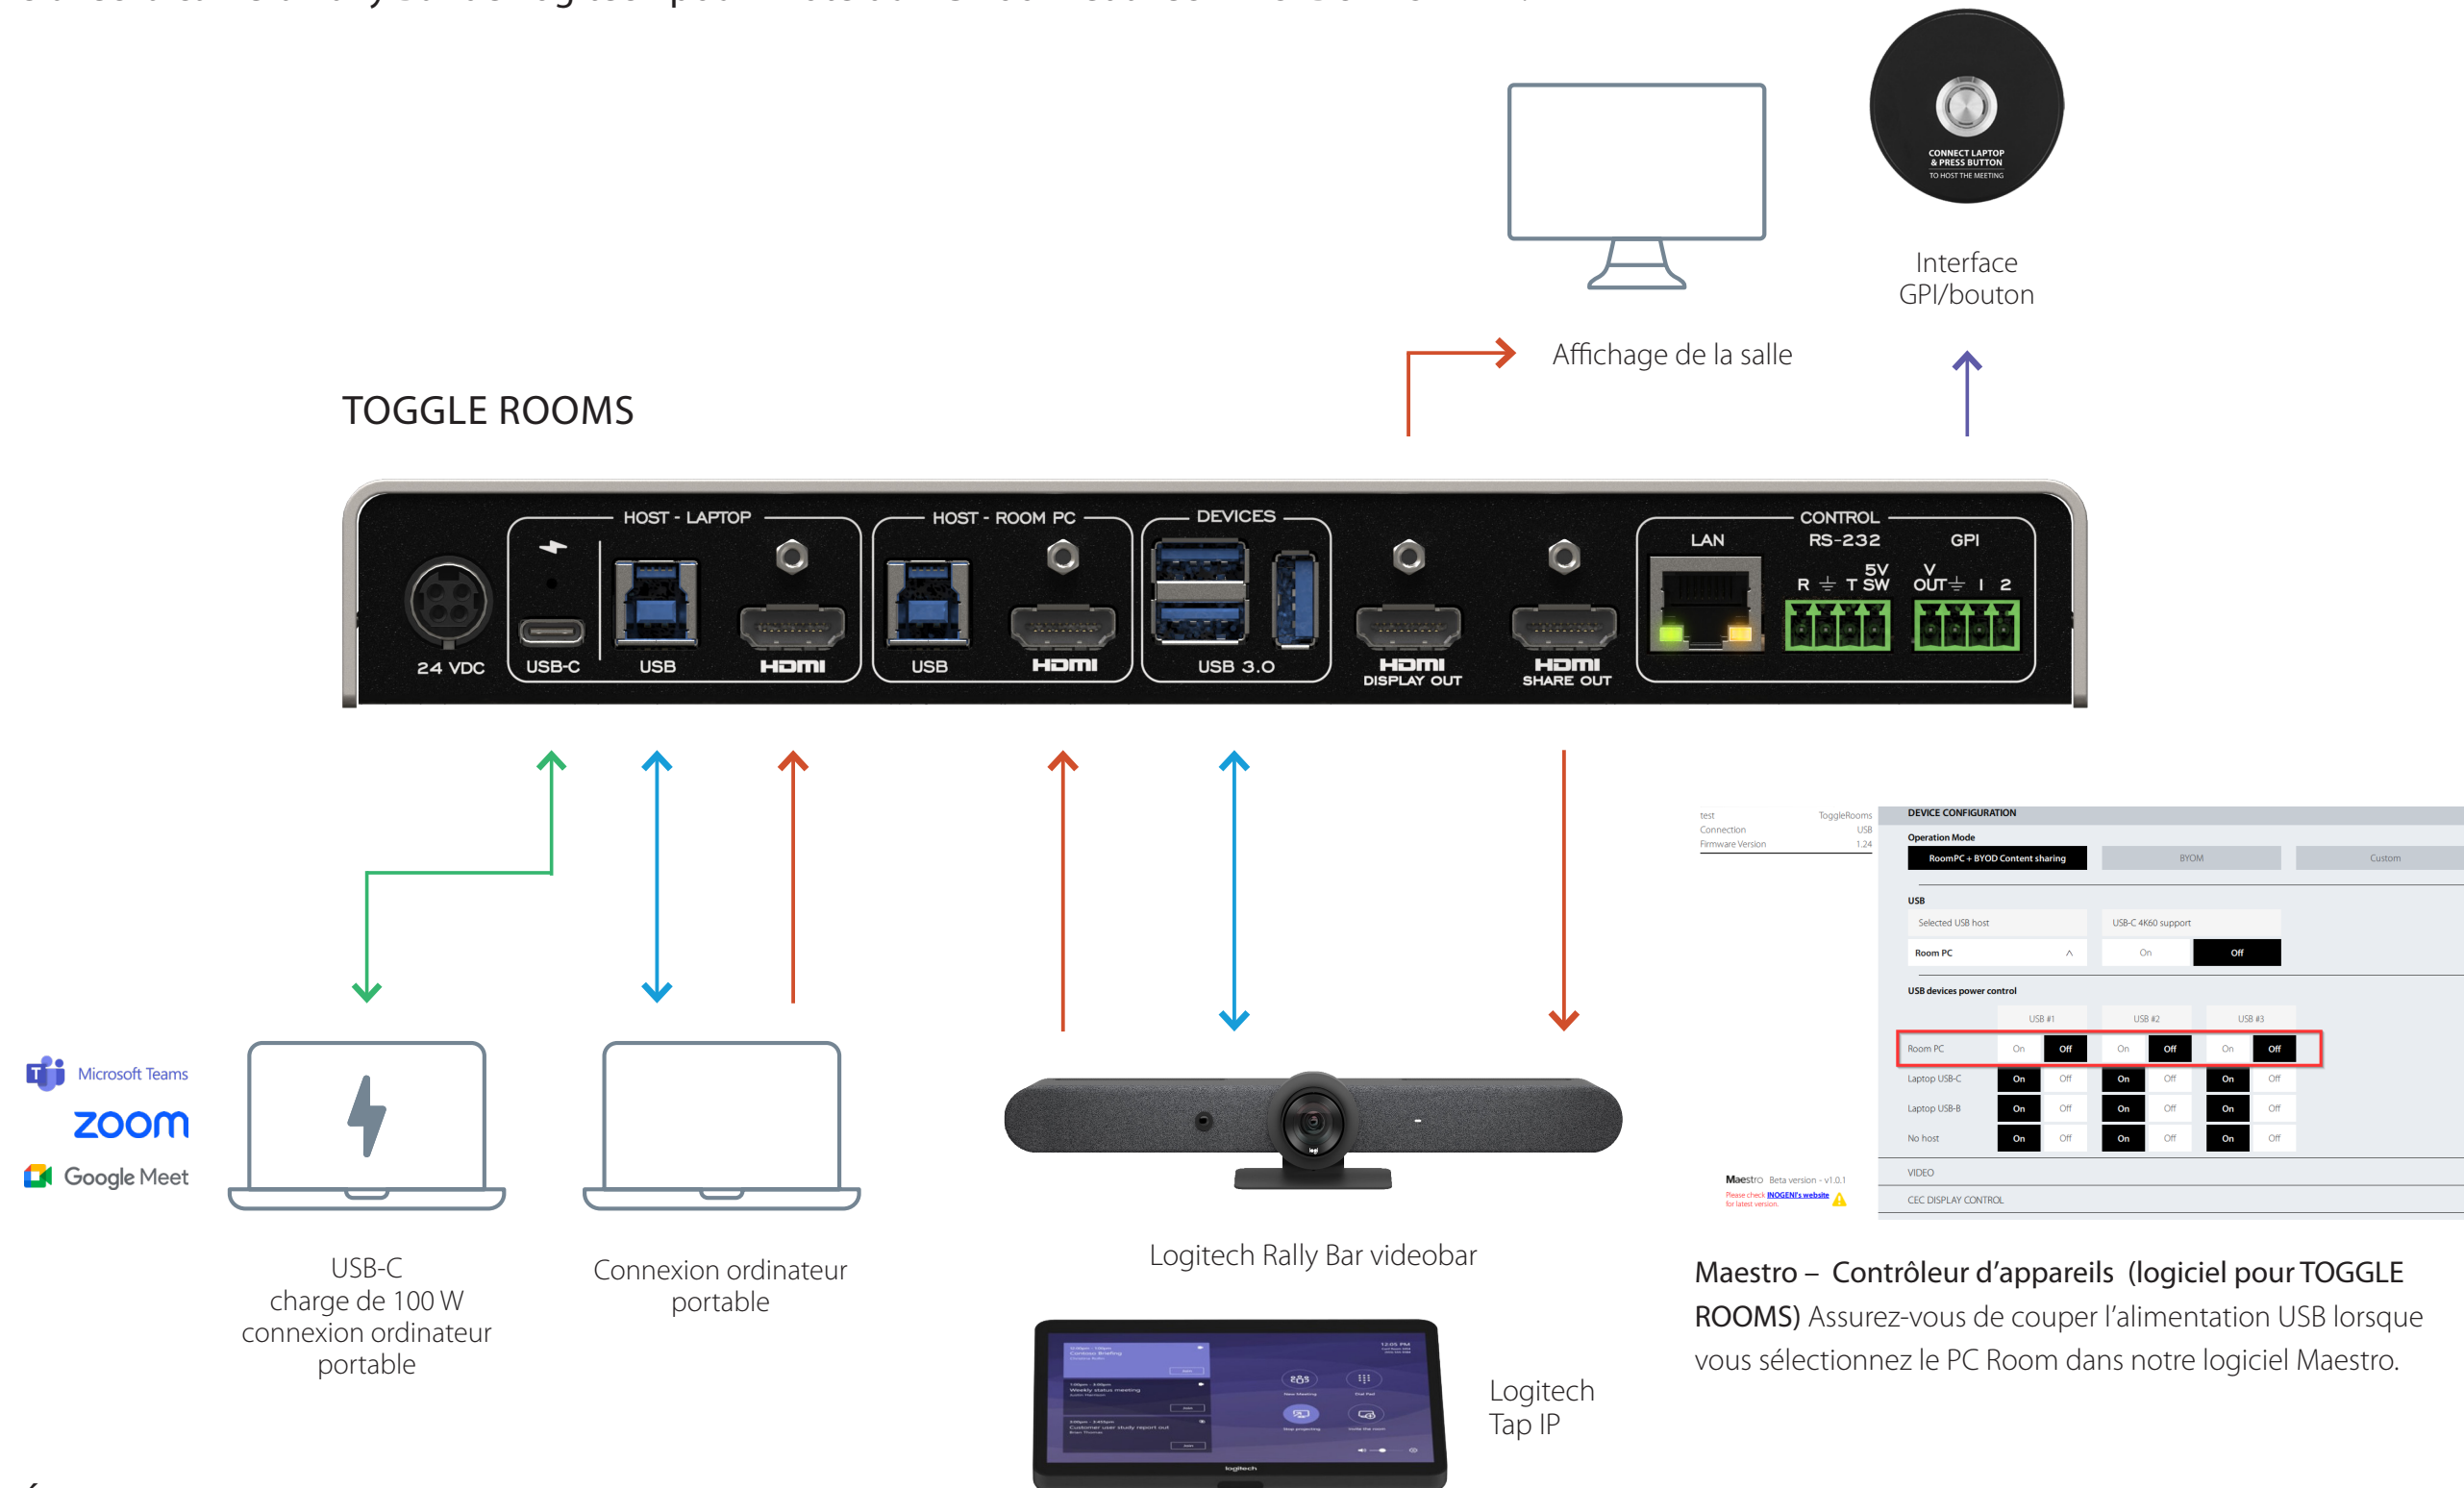

TOGGLE ROOMS avec le Rally Bar Medium Room System de Logitech et avec un PC

LÉGENDE

USB-C — USB — HDMI — GPI

TOGGLE ROOMS avec les caméras Rally Bar et Sight de Logitech

LÉGENDE
 USB-C — USB — HDMI

TOGGLE ROOMS avec le kit Rally de Logitech (Caméra, Haut-parleur, Mic Pod et Tap) pour un système de grande salle avec Intel NUC

TOGGLE ROOMS

LÉGENDE

USB-C — USB — HDMI —

TOGGLE ROOMS avec la caméra Rally Bar de Logitech pour l'hôte du PC Room

LÉGENDE

USB-C — USB — HDMI —

TOGGLE ROOMS avec la caméra Rally Bar de Logitech pour l'hôte du PC Room et avec l'INO-BUTTON KIT.

LÉGENDE

USB-C — USB — HDMI —

TOGGLE ROOMS avec MeetUp 2 Room System de Logitech et Airtame

LÉGENDE
 USB-C ——— USB ——— HDMI ———