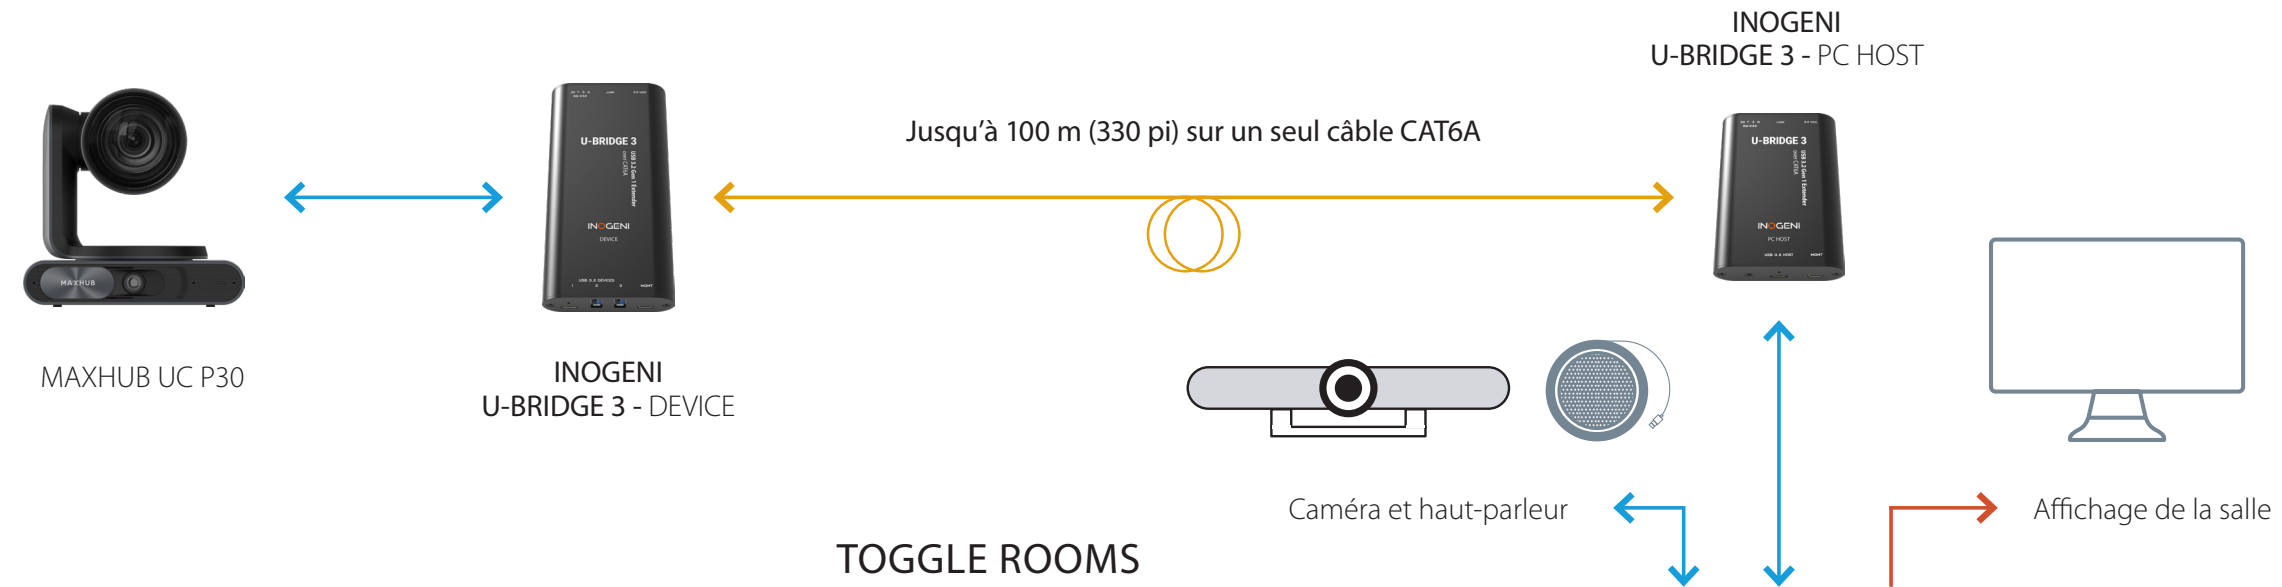

TOGGLE ROOMS avec le XCore Kit Pro de MAXHUB

TOGGLE ROOMS

LÉGENDE

USB-C — USB — HDMI — HDBT — IP —