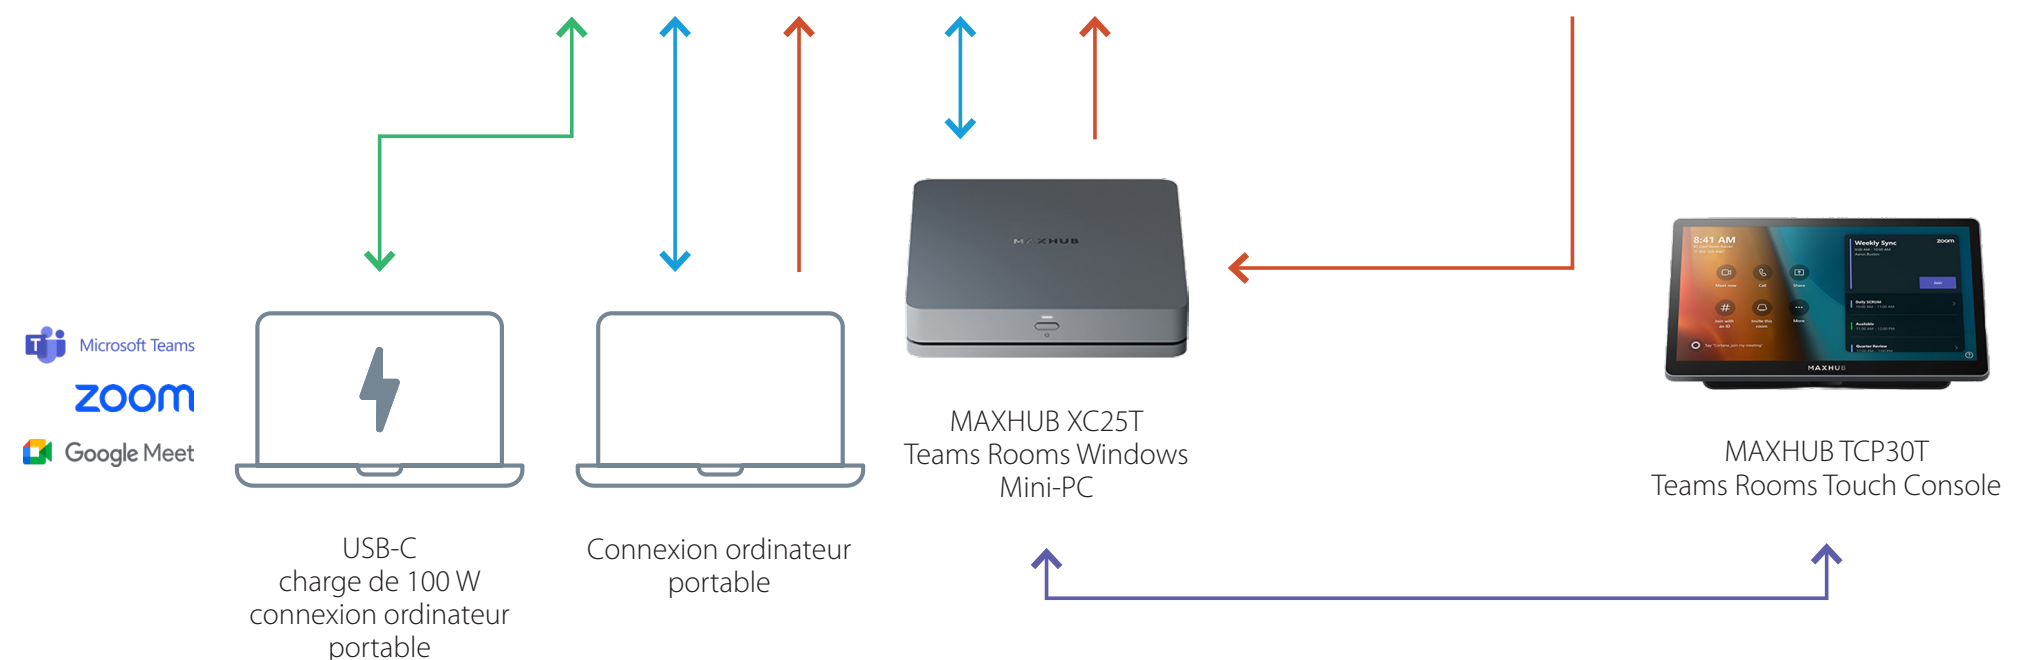

TOGGLE ROOMS avec le XCore Kit Pro de MAXHUB

TOGGLE ROOMS

LÉGENDE

USB-C — USB — HDMI — HDBT — IP —