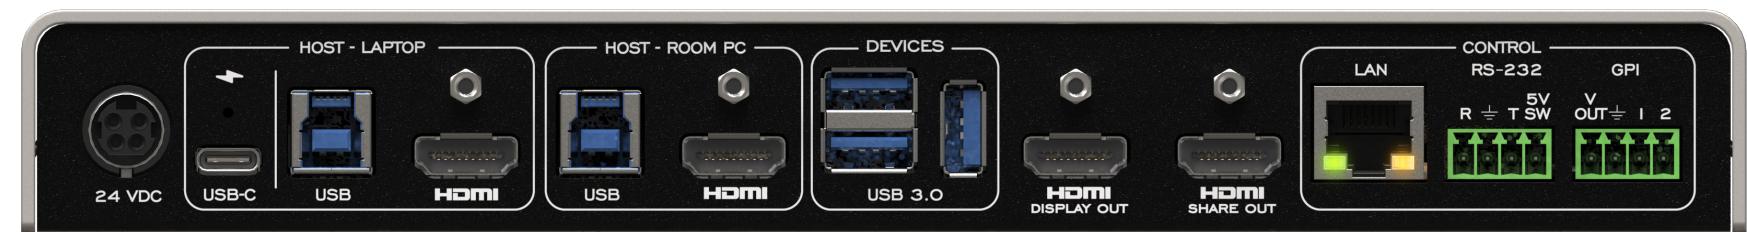

TOGGLE ROOMS avec le XCore Kit Pro de MAXHUB

TOGGLE ROOMS

LÉGENDE

USB-C — USB — HDMI — HDBT — IP —