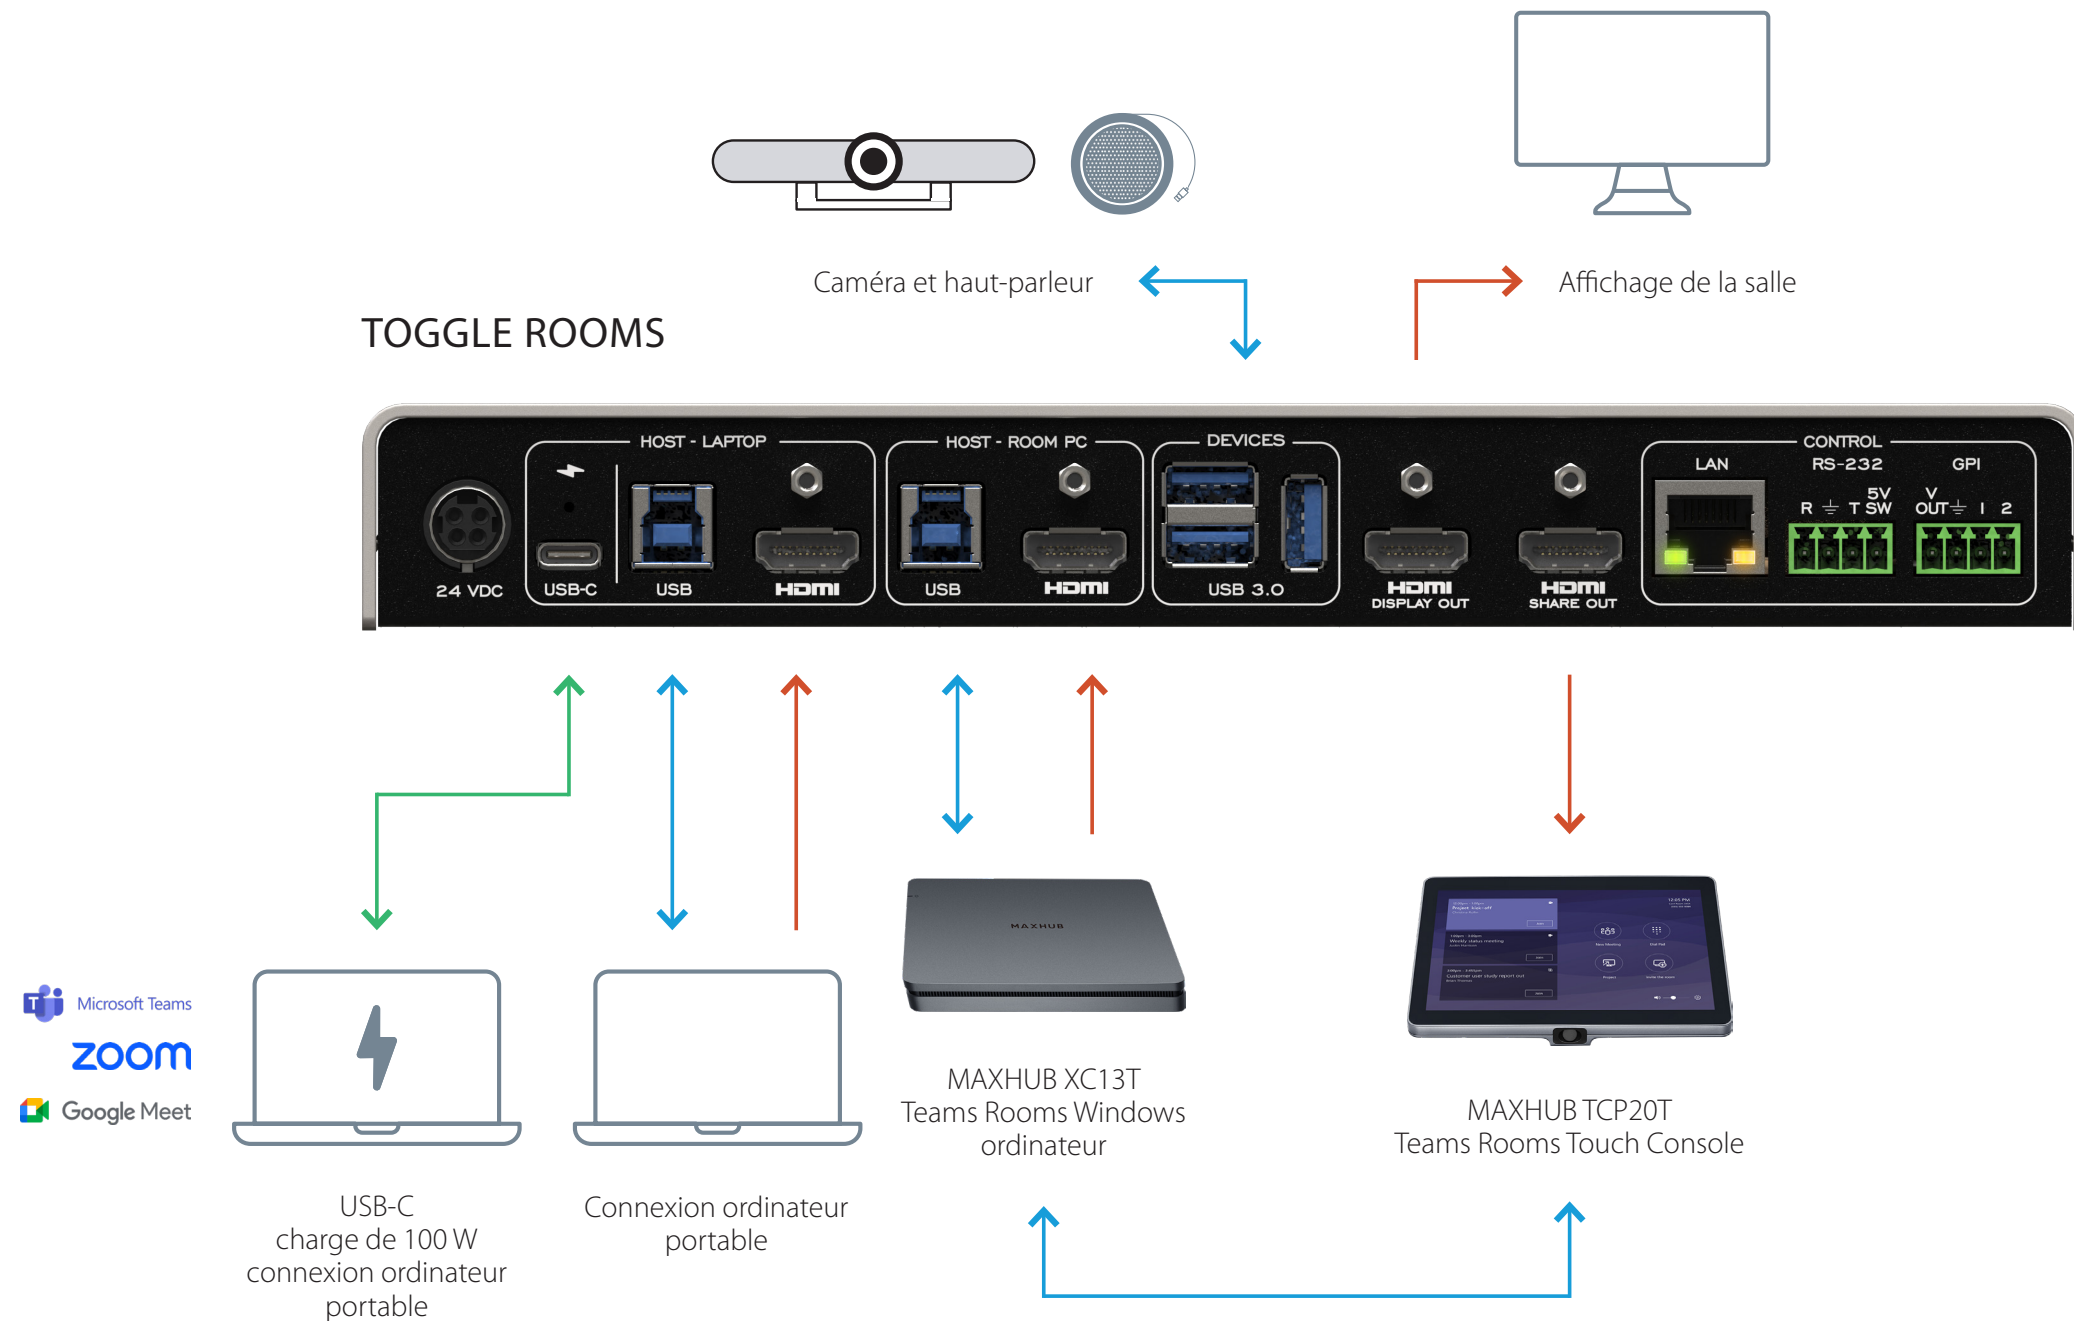

TOGGLE ROOMS avec le XCore Kit de MAXHUB

LÉGENDE

USB-C — USB — HDMI —