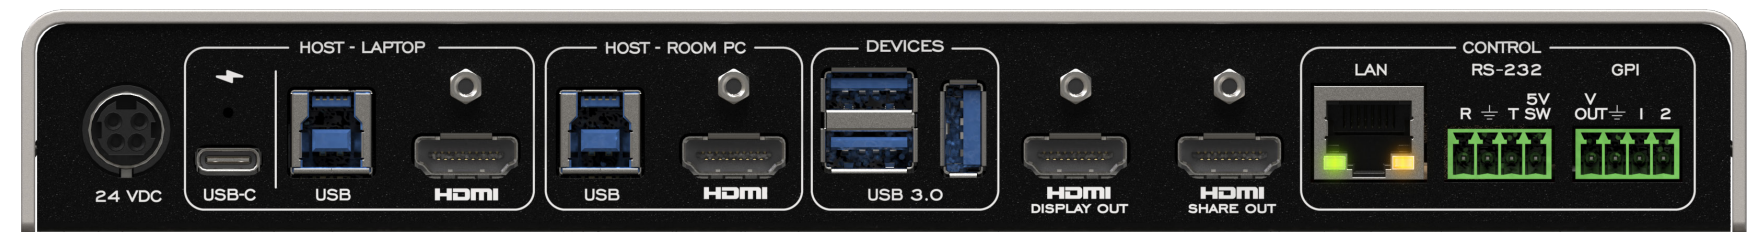

TOGGLE ROOMS avec le XCore Kit de MAXHUB

LÉGENDE

USB-C — USB — HDMI —

TOGGLE ROOMS avec le XCore Kit Pro de MAXHUB

TOGGLE ROOMS

LÉGENDE

USB-C — USB — HDMI — HDBT — IP —