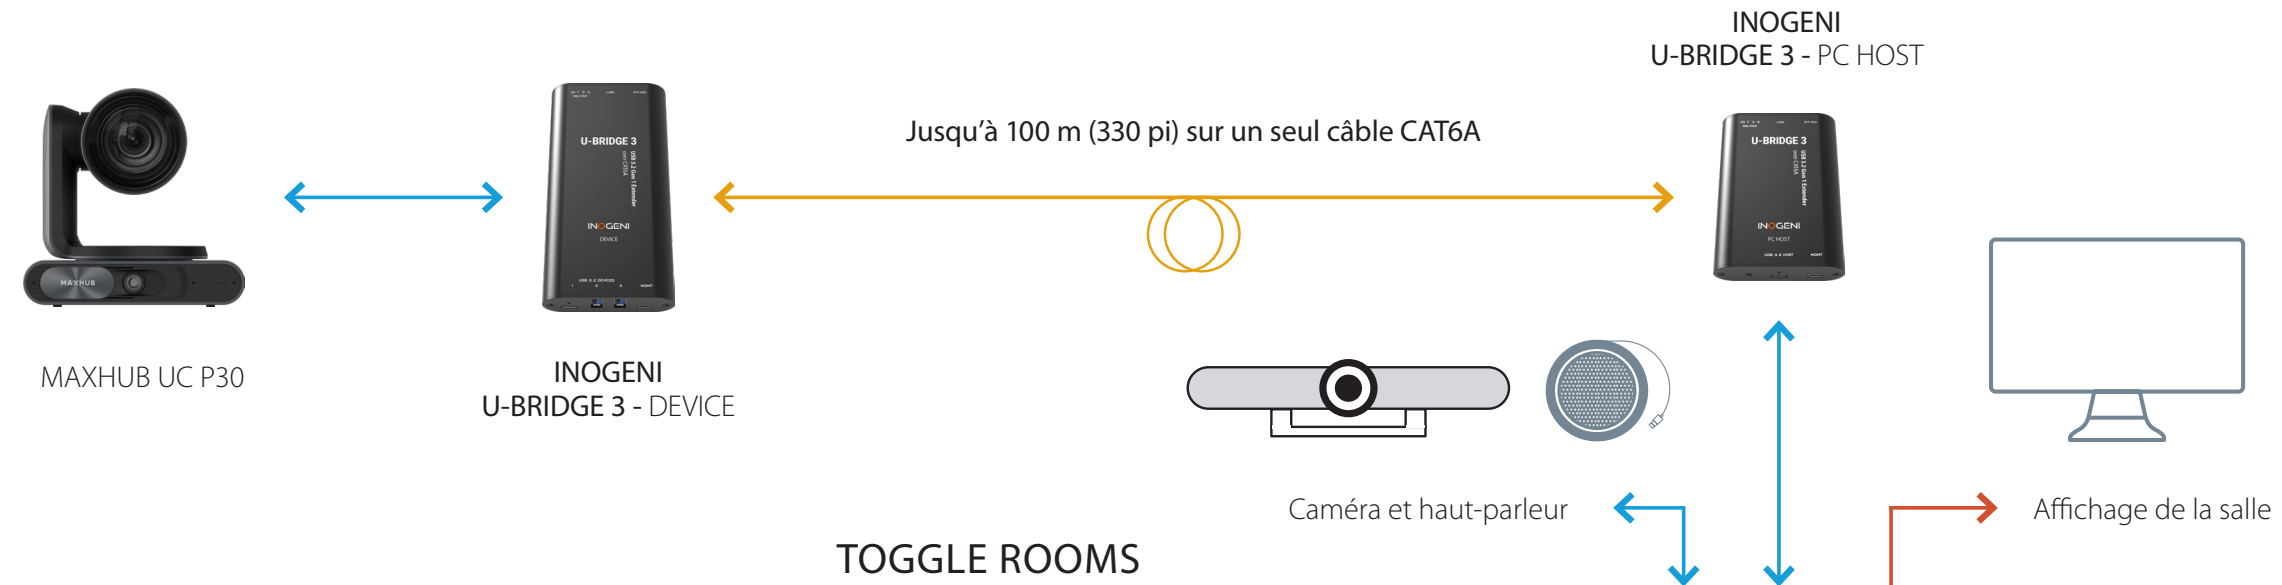

TOGGLE ROOMS avec le XCore Kit de MAXHUB

LÉGENDE

USB-C — USB — HDMI —

TOGGLE ROOMS avec le XCore Kit Pro de MAXHUB

TOGGLE ROOMS

LÉGENDE

USB-C — USB — HDMI — HDBT — IP —