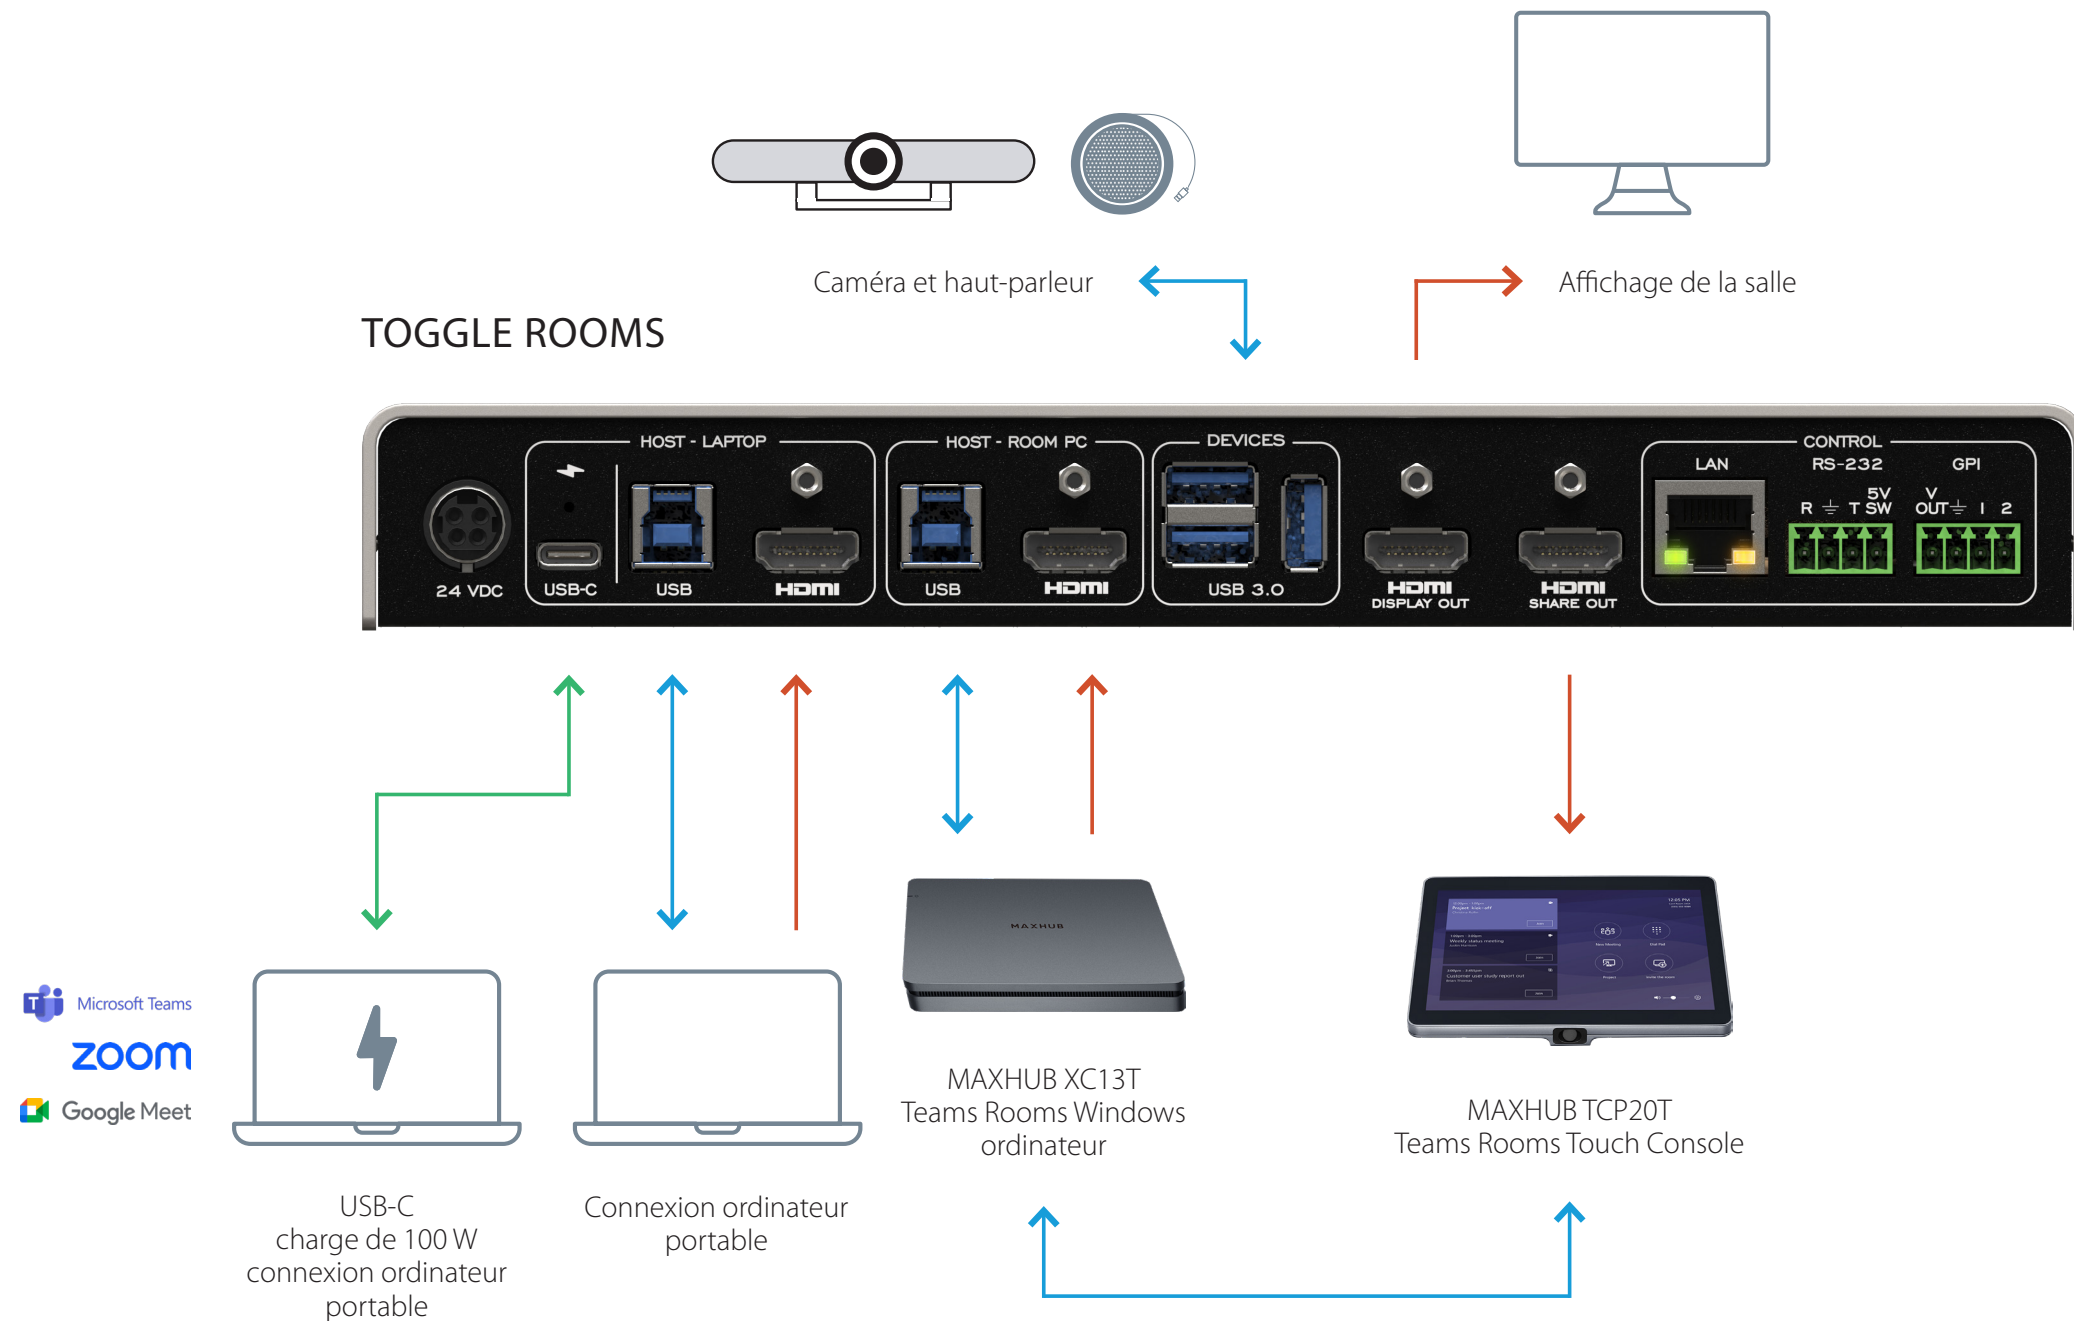

TOGGLE ROOMS avec le XCore Kit de MAXHUB

LÉGENDE

USB-C — USB — HDMI —

TOGGLE ROOMS avec le XCore Kit Pro de MAXHUB

TOGGLE ROOMS

LÉGENDE

USB-C — USB — HDMI — HDBT — IP —