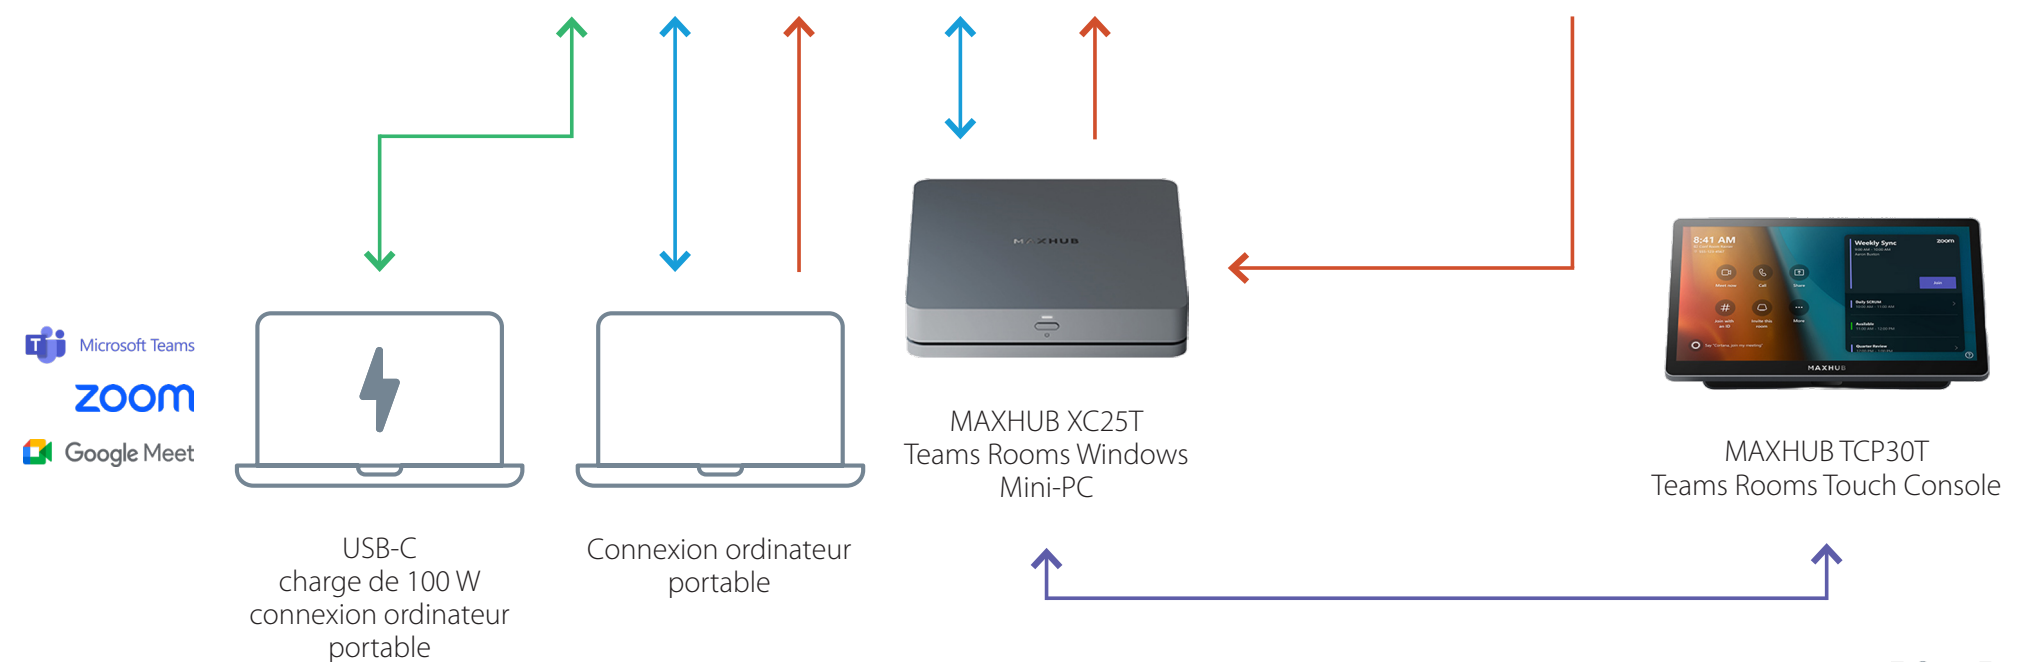

TOGGLE ROOMS avec le XCore Kit de MAXHUB

LÉGENDE

USB-C — USB — HDMI —

TOGGLE ROOMS avec le XCore Kit Pro de MAXHUB

TOGGLE ROOMS

LÉGENDE

USB-C — USB — HDMI — HDBT — IP —