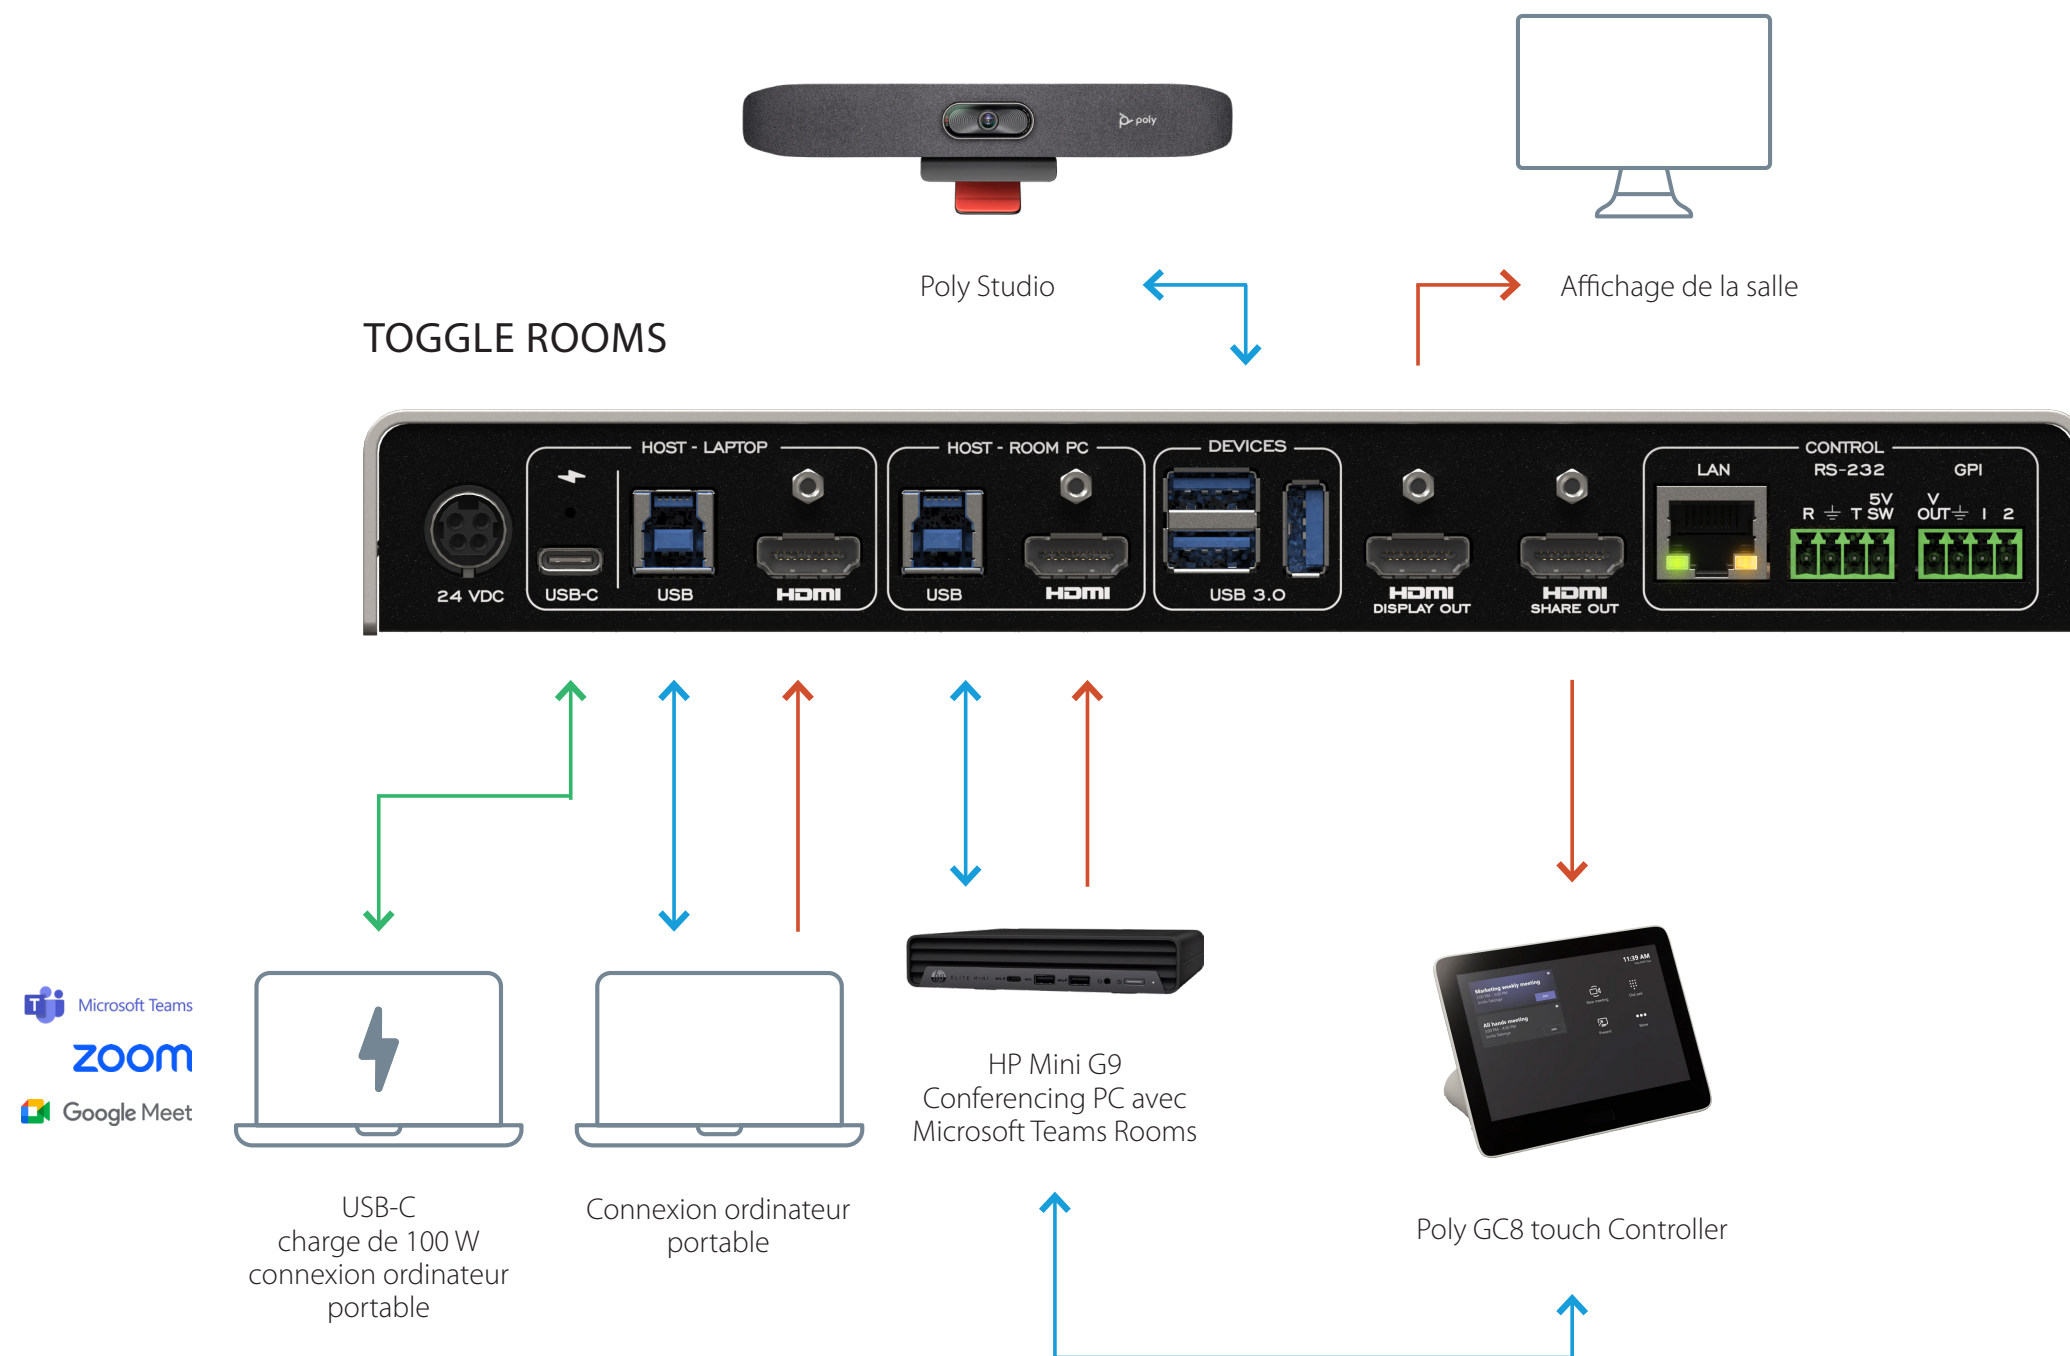

TOGGLE ROOMS avec le Studio Room Kit de Poly et avec le Mini PC Conferencing de HP

LÉGENDE

USB-C — USB — HDMI —